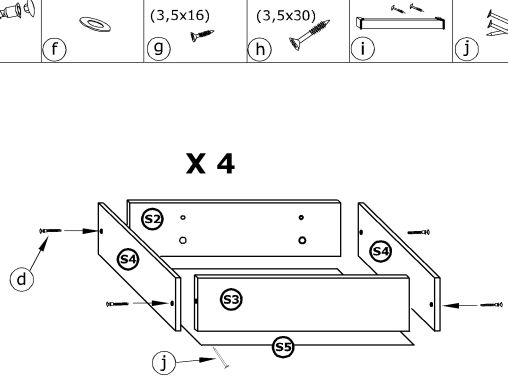

# RIO-09 KOMODA P4S

→ 64 × 86 × 41

x 9  a	x 18  b	x 18  c	x 24  d	x 6  e	x 8  f
x 48 (3,5x16)  g	x 16 (3,5x30)  h	x 70  j		x 1  k	
x 4  i	x 4 kpl. (350 mm)  l			50 min  50 min	

**1** - FAZY MONTAŻU

**A** - OZNACZENIE ELEMENTÓW

**a** - OZNACZENIE AKCESORIÓW

- 4**
- x 8
  - x 2

- 5**
- x 20

- 6**
- x 16
  - x 8
  - x 24 (3,5x16)
  - x 8 (3,5x30)
  - x 4
  - x 50
  - x 4 kpl.

- 7**
- x 8 (3,5x30)