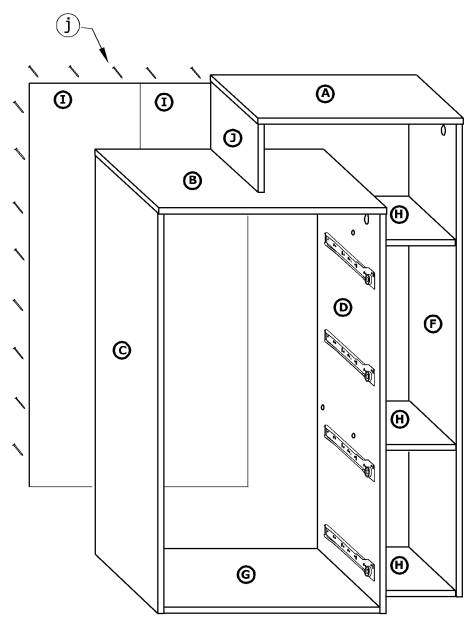

# RIO-09 KOMODA P4S

→ 64 × 86 × 41

x 9  a	x 18  b	x 18  c	x 24  d	x 6  e	x 8  f
x 48 (3,5x16)  g	x 16 (3,5x30)  h	x 70  j		x 1  k	
x 4  i	x 4 kpl. (350 mm)  l			50 min  50 min	

**1** - FAZY MONTAŻU

**A** - OZNACZENIE ELEMENTÓW

**a** - OZNACZENIE AKCESORIÓW

- 4**
- x 8
  - x 2

- 5**
- x 20

- 6**
- x 16
  - x 8
  - x 24 (3,5x16)
  - x 8 (3,5x30)
  - x 4
  - x 50
  - x 4 kpl.

- 7**
- x 8 (3,5x30)