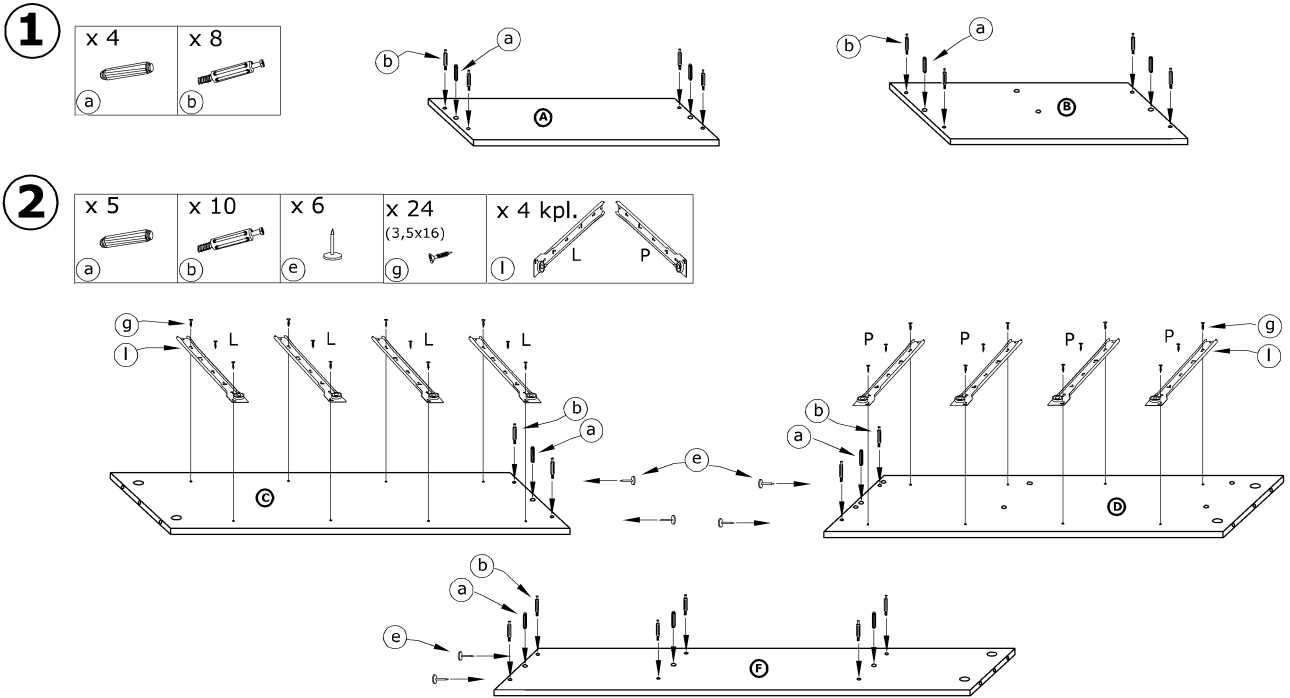

# RIO-09 KOMODA P4S

→ 64 × 86 × 41

x 9  a	x 18  b	x 18  c	x 24  d	x 6  e	x 8  f
x 48 (3,5x16)  g	x 16 (3,5x30)  h	x 70  j		x 1  k	
x 4  i	x 4 kpl. (350 mm)  l			50 min  50 min	

**1** - FAZY MONTAŻU

**A** - OZNACZENIE ELEMENTÓW

**a** - OZNACZENIE AKCESORIÓW

- 4**
- x 8
  - x 2

- 5**
- x 20

- 6**
- x 16
  - x 8
  - x 24 (3,5x16)
  - x 8 (3,5x30)
  - x 4
  - x 50
  - x 4 kpl.

- 7**
- x 8 (3,5x30)