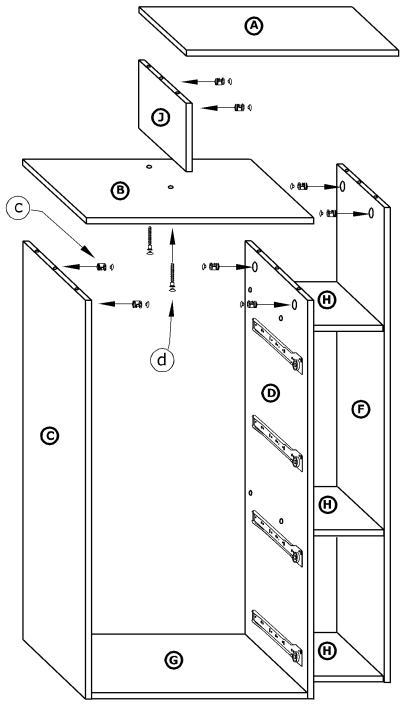

# RIO-09 KOMODA P4S

→ 64 × 86 × 41

x 9  a	x 18  b	x 18  c	x 24  d	x 6  e	x 8  f
x 48 (3,5x16)  g	x 16 (3,5x30)  h	x 70  j		x 1  k	
x 4  i	x 4 kpl. (350 mm)  l			50 min  50 min	

**1** - FAZY MONTAŻU

**A** - OZNACZENIE ELEMENTÓW

**a** - OZNACZENIE AKCESORIÓW

- 4**
- x 8
  - x 2

- 5**
- x 20

- 6**
- x 16
  - x 8
  - x 24 (3,5x16)
  - x 8 (3,5x30)
  - x 4
  - x 50
  - x 4 kpl.

- 7**
- x 8 (3,5x30)