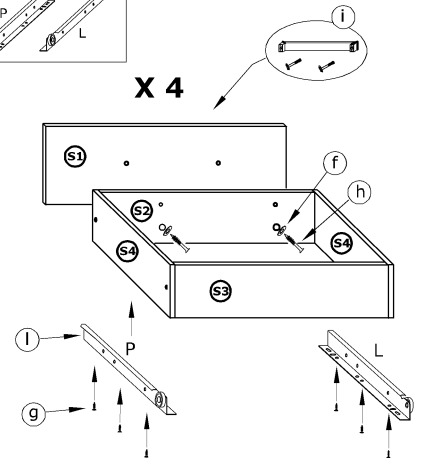

# RIO-09 KOMODA P4S

→ 64 × 86 × 41

x 9  a	x 18  b	x 18  c	x 24  d	x 6  e	x 8  f
x 48 (3,5x16)  g	x 16 (3,5x30)  h	x 70  j		x 1  k	
x 4  i	x 4 kpl. (350 mm)  l			50 min  50 min	

**1** - FAZY MONTAŻU

**A** - OZNACZENIE ELEMENTÓW

**a** - OZNACZENIE AKCESORIÓW

- 4**
- x 8
  - x 2

- 5**
- x 20

- 6**
- x 16
  - x 8
  - x 24 (3,5x16)
  - x 8 (3,5x30)
  - x 4
  - x 50
  - x 4 kpl.

- 7**
- x 8 (3,5x30)