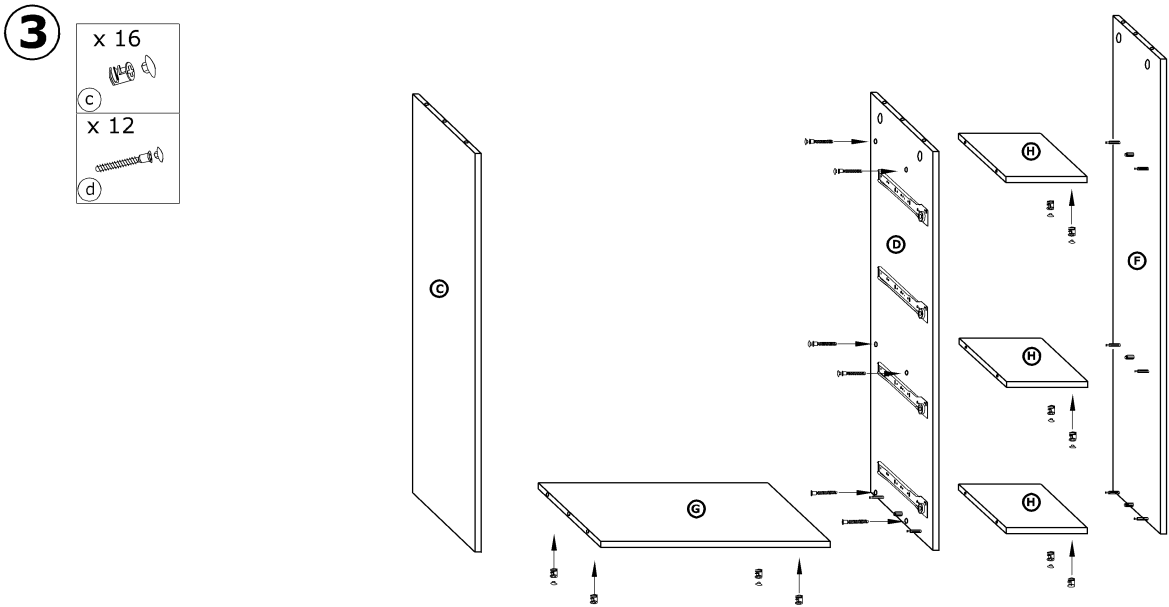

# RIO-09 KOMODA P4S

→ 64 × 86 × 41

x 9  a	x 18  b	x 18  c	x 24  d	x 6  e	x 8  f
x 48 (3,5x16)  g	x 16 (3,5x30)  h	x 70  j		x 1  k	
x 4  i	x 4 kpl. (350 mm)  l			50 min  50 min	

**1** - FAZY MONTAŻU

**A** - OZNACZENIE ELEMENTÓW

**a** - OZNACZENIE AKCESORIÓW

- 4**
- x 8
  - x 2

- 5**
- x 20

- 6**
- x 16
  - x 8
  - x 24 (3,5x16)
  - x 8 (3,5x30)
  - x 4
  - x 50
  - x 4 kpl.

- 7**
- x 8 (3,5x30)