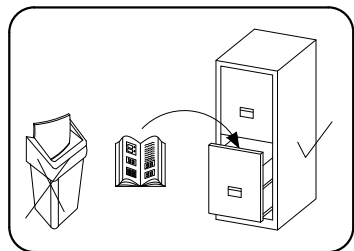

ROSA

- PL** INSTRUKCJA MONTAŻU
- CZ** NÁVOD K MONTÁŽI
- D** MONTAGEANLEITUNG
- GB** ASSEMBLY INSTRUCTIONS
- F** MODEL D'EMPLOI

2 Person
2 Osoby

Czas montażu
Time to assemble

1 hours
1 godz.
1 montagezeit

Uwaga Upozornění Achtung Caution Attention