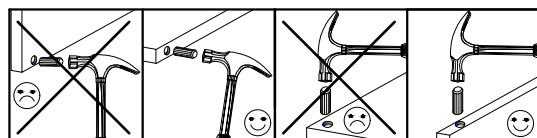

Uwaga Upozornění Achtung Caution Attention

Czyszczenie należy wykonać wyłącznie za pomocą ściereczki lub lekko nawilżonego ręcznika. Nie stosować środków czyszczących do szorowania.

Čištění je nutné vykonávat výhradně pomocí utěrky nebo lehce navlženého ručníku. epoužívejte čisticí prostředky obsahující abrazivní částice

Bitte nur mit einem Staubtuch oder leicht feuchtem Lappen reinigen. Keine scheuerenden Putzmittel verwenden.

Please only clean with a duster or a damp cloth. Do not use any abrasive cleaners.

Le nettoyage se fait uniquement à l'aide d'un torchon ou d'une serviette légèrement mouillée.