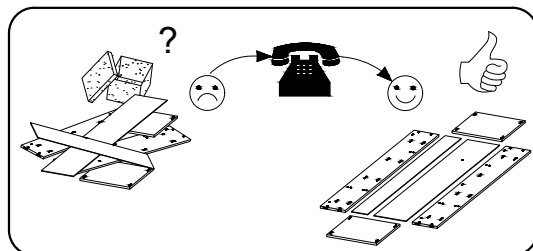

ROSA

- PL** INSTRUKCJA MONTAŻU
- CZ** NÁVOD K MONTÁŽI
- D** MONTAGEANLEITUNG
- GB** ASSEMBLY INSTRUCTIONS
- F** MODEL D'EMPLOI

2 Person
2 Osoby

Czas montażu
Time to assemble

1 hours
1 godz.
1 montagezeit

Uwaga Upozornění Achtung Caution Attention