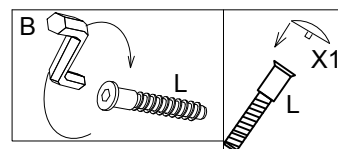

Uwaga Upozornění Achtung Caution Attention

Czyszczenie należy wykonać wyłącznie za pomocą ściereczki lub lekko nawilżonego ręcznika. Nie stosować środków czyszczących do szorowania.

Čištění je nutné vykonávat výhradně pomocí utěrky nebo lehce navlženého ručníku. epoužívejte čisticí prostředky obsahující abrazivní částice

Bitte nur mit einem Staubtuch oder leicht feuchtem Lappen reinigen. Keine scheuerenden Putzmittel verwenden.

Please only clean with a duster or a damp cloth. Do not use any abrasive cleaners.

Le nettoyage se fait uniquement à l'aide d'un torchon ou d'une serviette légèrement mouillée.