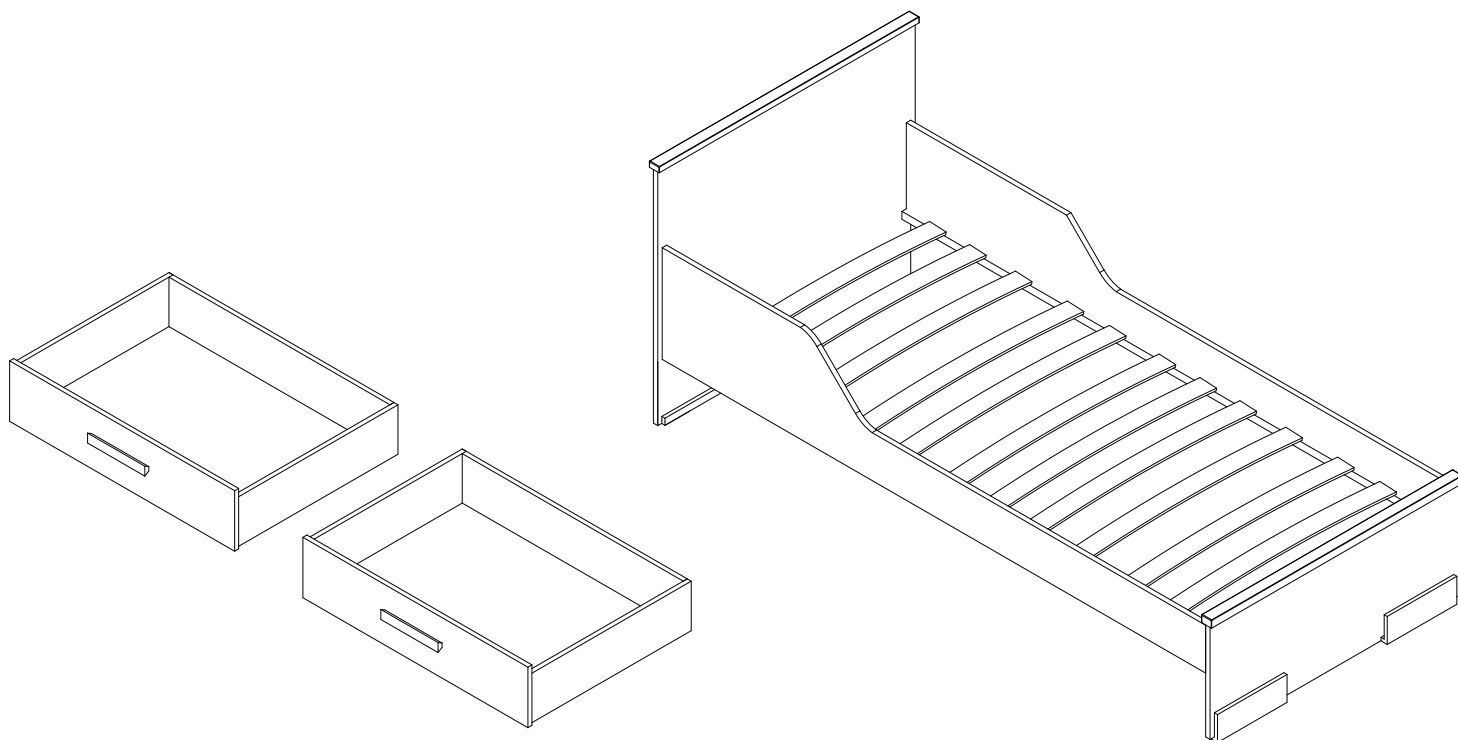

ROSA

- PL** INSTRUKCJA MONTAŻU
- CZ** NÁVOD K MONTÁŽI
- D** MONTAGEANLEITUNG
- GB** ASSEMBLY INSTRUCTIONS
- F** MODEL D'EMPLOI

2 Person
2 Osoby

Czas montażu
Time to assemble

1 hours
1 godz.
1 montagezeit

Uwaga Upozornění Achtung Caution Attention

AKCESORIA / ACCESSORIES

L-85	Ø - 10.0mm	3.5x16	7.0X50	3.5x35	Ø - 8x35mm	Ø - 8x30mm						
												
6	6	12	1	44	4	14	24	8	1	12	8	2