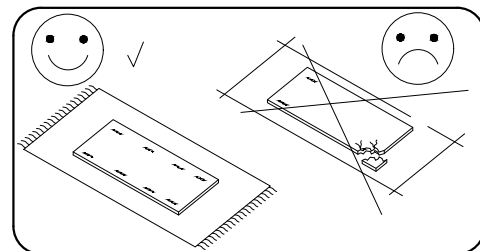

ROSA

- PL** INSTRUKCJA MONTAŻU
- CZ** NÁVOD K MONTÁŽI
- D** MONTAGEANLEITUNG
- GB** ASSEMBLY INSTRUCTIONS
- F** MODEL D'EMPLOI

2 Person
2 Osoby

Czas montażu
Time to assemble

1 hours
1 godz.
1 montagezeit

Uwaga Upozornění Achtung Caution Attention