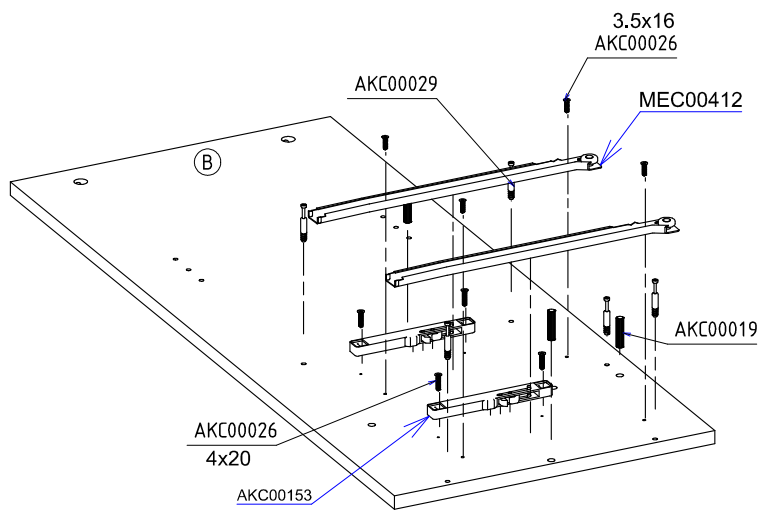

# NOR-10 REGAŁ 1D2S

L-80 H-98 D-42

<b>x 9</b>  AKC00019	<b>x 16</b>  AKC00120	<b>x 16</b>  AKC00004	<b>x 16</b>  AKC00029	<b>x 16</b>  AKC00151	<b>x 16</b>  AKC00004	 45 min
<b>x 2</b>  ZAW00013	<b>x 12</b>  AKC00023	<b>x 4</b>  NOG00033	<b>x 4</b>  AKC00036	<b>x 28</b>  3,5x16 AKC00026	<b>x 8</b>  3,5x30 AKC00026	
<b>x 4</b>  4x20 AKC00018	<b>x 2</b>  AKC00018	<b>x 90</b>  AKC00018	<b>x 3</b>  UCH00037	<b>x 1</b>  AKC00017	<b>x 2 - 350 mm</b>  MEC00412	

1

2

3

4

5

6

7

8