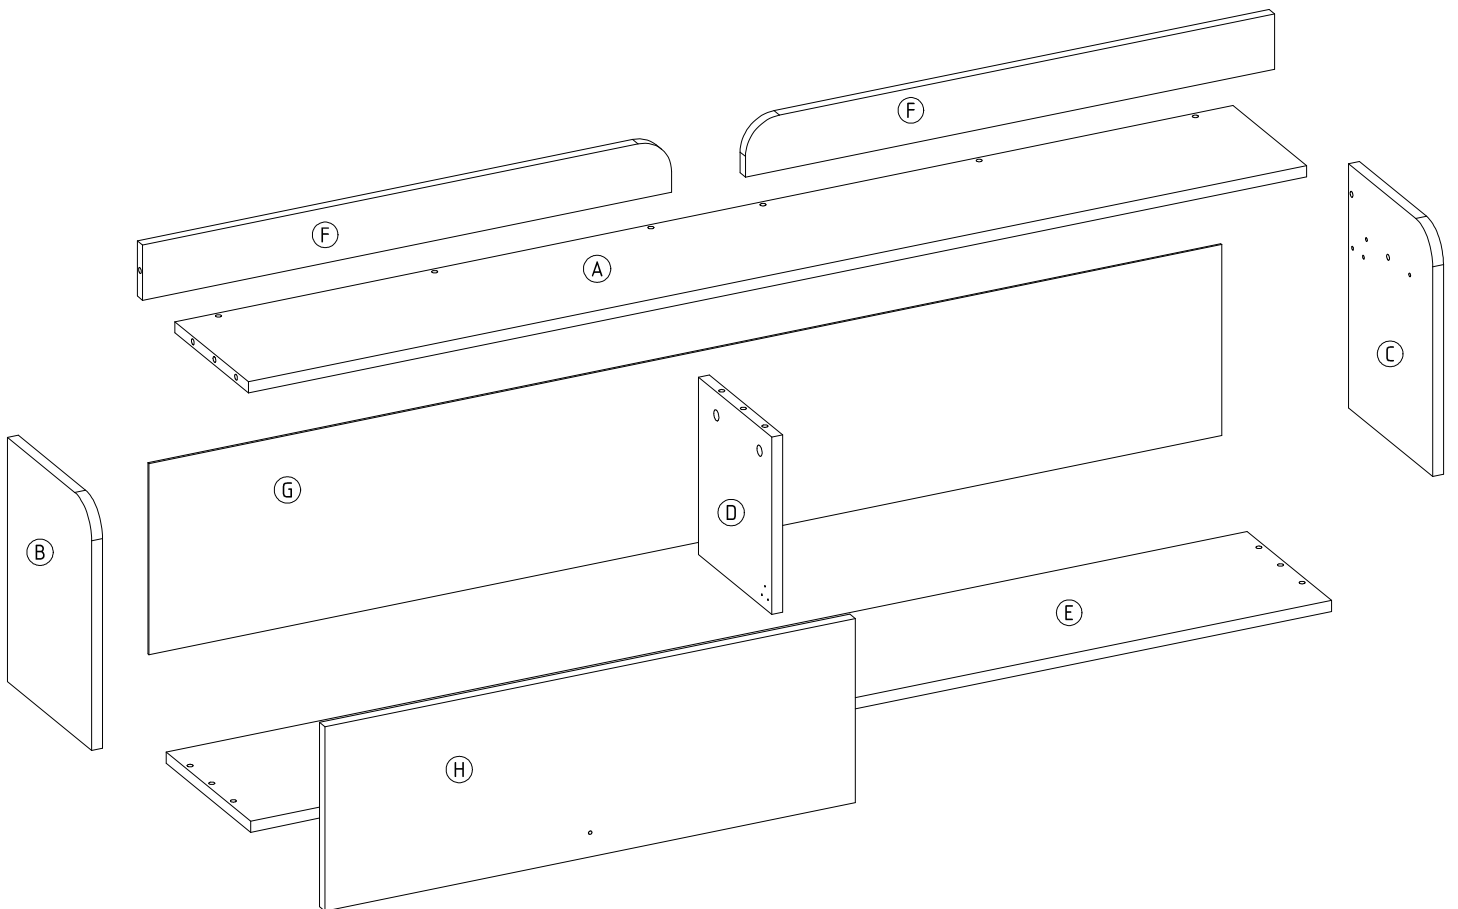

DOL-23

Szafka wisząca D

L-160 H-37 D-26

x 8 AKC00019	x 12 AKC00120	x 12 AKC00004	x 6 AKC00029	x 6 AKC00151	x 6 AKC00004
x 2 ZAW00025	x 3 AKC00066	x 30 AKC00018	x 4 3,5x16 AKC00026	x 1 4x25 AKC00026	x 6 6,2x13 AKC00031
x 1 UCH00057	x 1 AKC00017	x 1 N-60 MEC00373			

30 min