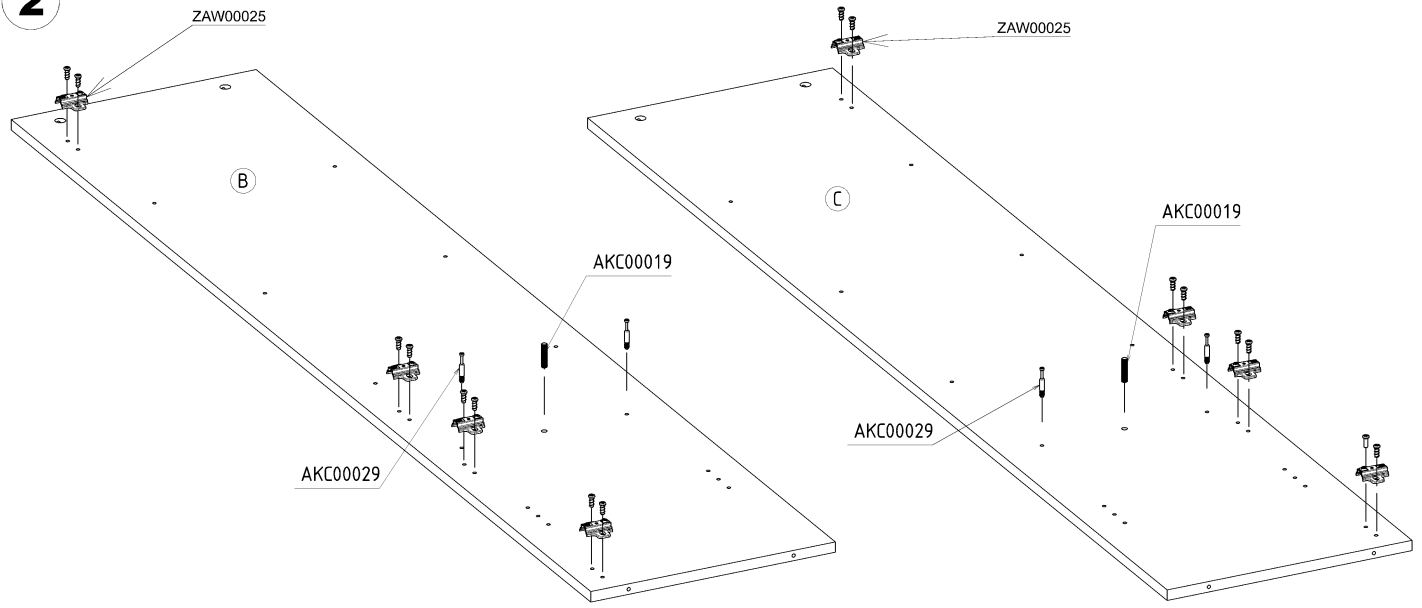

LAR-13 WITRYNA 3D

L-80 H-195 D-42

50 min

x 5  AKC00019	x 14  AKC00120	x 14  AKC00004	x 10  AKC00029	x 10  AKC00151	x 10  AKC00004
x 8  ZAW00025	x 28  AKC00023	x 22  3,5x16 AKC00026	x 11  3,5x30 AKC00026	x 60  AKC00018	x 1  AKC00017
x 1 L-265 mm  UCH00041	x 3 L-398 mm  UCH00045	x 1 L-1048 mm  UCH00052	x 4  NOG00043		

1

2

3

4

5

6

7