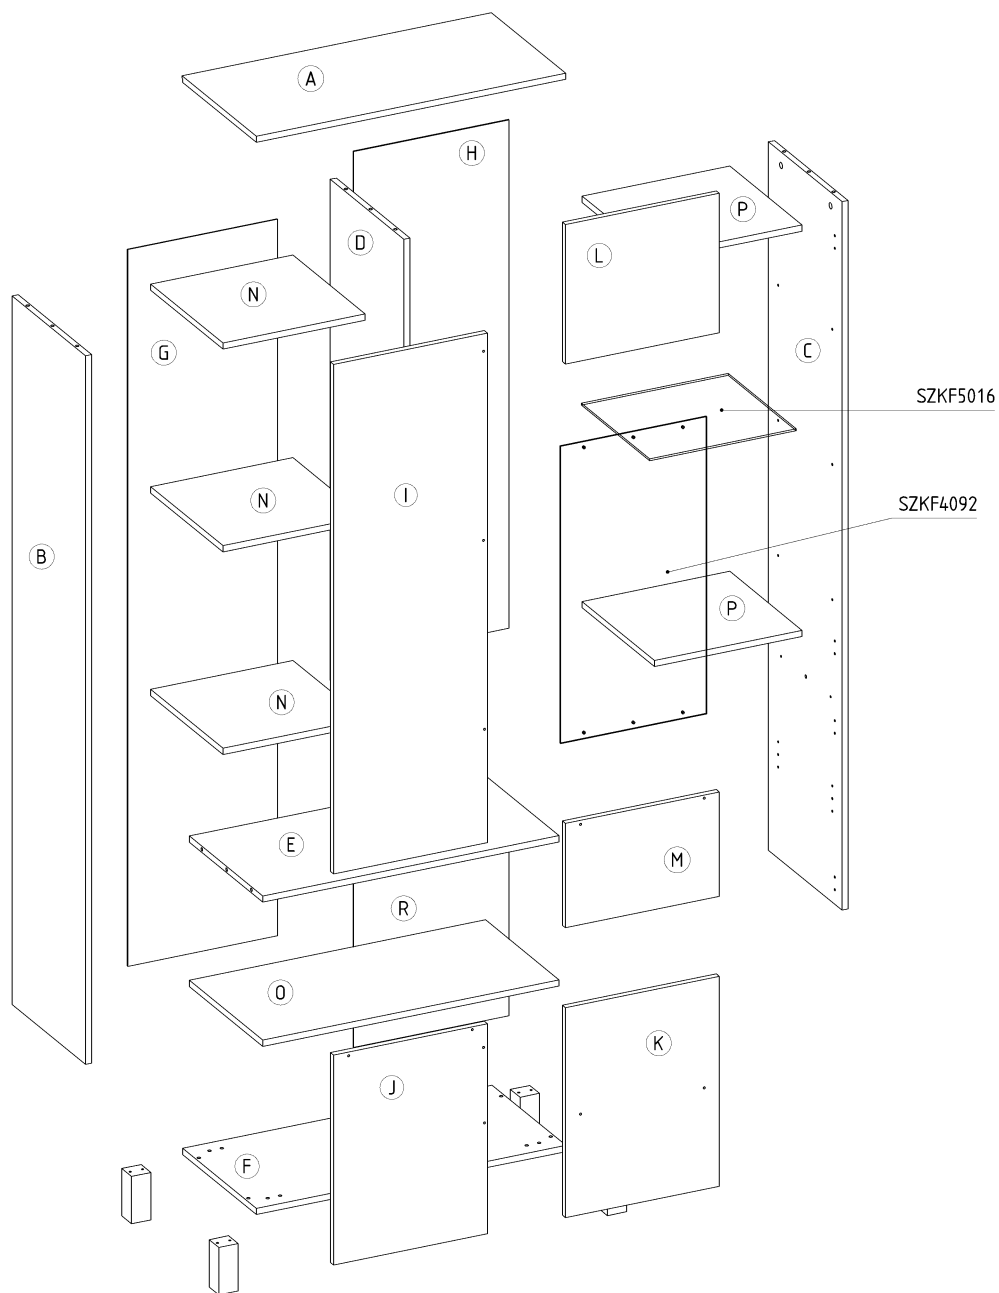

LAR-13 WITRYNA 3D

L-80 H-195 D-42

50 min

x 5  AKC00019	x 14  AKC00120	x 14  AKC00004	x 10  AKC00029	x 10  AKC00151	x 10  AKC00004
x 8  ZAW00025	x 28  AKC00023	x 22  3,5x16 AKC00026	x 11  3,5x30 AKC00026	x 60  AKC00018	x 1  AKC00017
x 1 L-265 mm  UCH00041	x 3 L-398 mm  UCH00045	x 1 L-1048 mm  UCH00052	x 4  NOG00043		

1

2

3

4

5

6

7