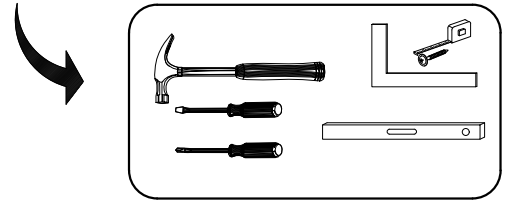

# OVIEDO RTV 135

**PL> INSTRUKCJA MONTAŻU**  
**D >MONTAGEANLEITUNG**  
**GB>ASSEMBLY INSTRUCTIONS**

Czas montażu  
 Montagezeit  
 Time to assemble

1 hours  
 1 zeit  
 1 godz.

Tools required narzędzia wymagane Werkzeuge erforderlich