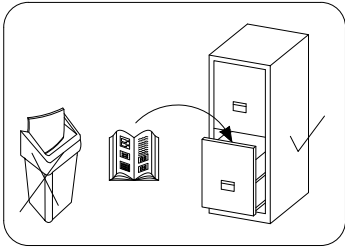

# OVIEDO RTV 135

**PL> INSTRUKCJA MONTAŻU**  
**D >MONTAGEANLEITUNG**  
**GB>ASSEMBLY INSTRUCTIONS**

Czas montażu  
 Montagezeit  
 Time to assemble

1 hours  
 1 zeit  
 1 godz.

Tools required narzędzia wymagane Werkzeuge erforderlich