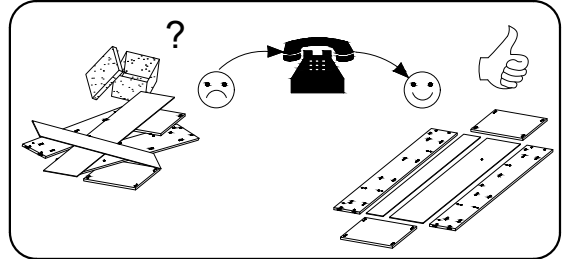

# OVIEDO RTV 135

**PL> INSTRUKCJA MONTAŻU**  
**D >MONTAGEANLEITUNG**  
**GB>ASSEMBLY INSTRUCTIONS**

Czas montażu  
 Montagezeit  
 Time to assemble

1 hours  
 1 zeit  
 1 godz.

Tools required narzędzia wymagane Werkzeuge erforderlich