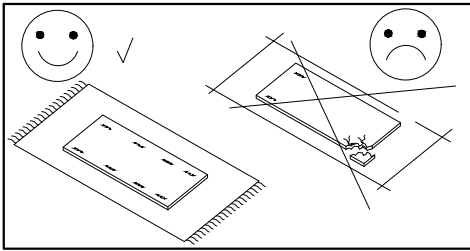

# OVIEDO RTV 135

**PL> INSTRUKCJA MONTAŻU**  
**D >MONTAGEANLEITUNG**  
**GB>ASSEMBLY INSTRUCTIONS**

Czas montażu  
 Montagezeit  
 Time to assemble

1 hours  
 1 zeit  
 1 godz.

Tools required narzędzia wymagane Werkzeuge erforderlich