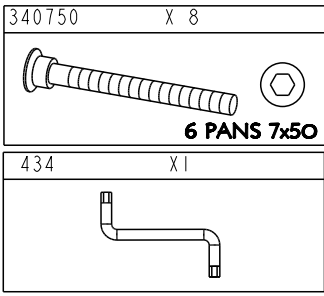

B

REP	DIM	QTE
1	750 x 396	1
2	750 x 396	1
3	750 x 396	1
4	1230 x 501	1
6	400 x 59	2
7	400 x 361	1
8	781 x 117	1
9	396 x 187	3
10	325 x 392	3
11	377 x 323	3
12	585 x 400	1

1

918	X 6	332169	X 3	340132	X 1
					
VBA TR 4x25					

x3

2

495	X 3	928	X 12	729	X 6	340132	X 1
							
		EURO TF 6,3x9		8x30			

3

4

5

12

6

4

7

983	X 6	340079	X 2	340082	X 10
					
TR 4x10 CRUCI.					