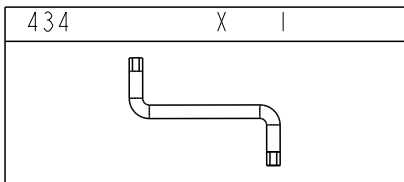

RISPETTARE LE INSTRUZIONI DI MONTAGGIO DESCRITTE NEEL'AVVERTENZA.

**(PT)**

**SEGURANCA**

RESPEITAR AS INSTURAÇOS DE MONTAGEM DESCRÉVIDAS NA INSTRUÇÕES DE USO.

**(PL)**

**UWAGA**

PROSZĘ PRZESTRZEGAĆ INSTRUKCJI MONTAŻU.

B

REP	DIM	QTE
1	750 x 396	1
2	750 x 396	1
3	750 x 396	1
4	1230 x 501	1
6	400 x 59	2
7	400 x 361	1
8	781 x 117	1
9	396 x 187	3
10	325 x 392	3
11	377 x 323	3
12	585 x 400	1

1

918	X 6	332169	X 3	340132	X 1
					
VBA TR 4x25					

4

7

983	X 6	340079	X 2	340082	X 10
					
TR 4x10 CRUCI.					