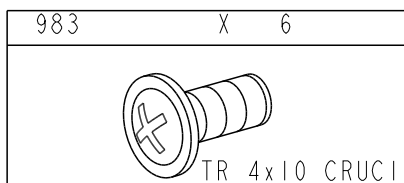

RISPETTARE LE INSTRUZIONI DI MONTAGGIO DESCRITTE NEEL'AVVERTENZA.

**(PT)**

**SEGURANCA**

RESPEITAR AS INSTURAÇOS DE MONTAGEM DESCRÉVIDAS NA INSTRUÇÕES DE USO.

**(PL)**

**UWAGA**

PROSZĘ PRZESTRZEGAĆ INSTRUKCJI MONTAŻU.

B

REP	DIM	QTE
1	750 x 396	1
2	750 x 396	1
3	750 x 396	1
4	1230 x 501	1
6	400 x 59	2
7	400 x 361	1
8	781 x 117	1
9	396 x 187	3
10	325 x 392	3
11	377 x 323	3
12	585 x 400	1

1

918	X 6	332169	X 3	340132	X 1
					
VBA TR 4x25					

4

7

983	X 6	340079	X 2	340082	X 10
					
TR 4x10 CRUCI.					