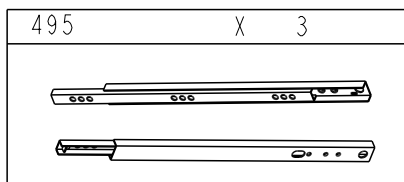

RISPETTARE LE INSTRUZIONI DI MONTAGGIO DESCRITTE NEEL'AVVERTENZA.

**(PT)**

**SEGURANCA**

RESPEITAR AS INSTURAÇOS DE MONTAGEM DESCRÉVIDAS NA INSTRUÇÕES DE USO.

**(PL)**

**UWAGA**

PROSZĘ PRZESTRZEGAĆ INSTRUKCJI MONTAŻU.

B

REP	DIM	QTE
1	750 x 396	1
2	750 x 396	1
3	750 x 396	1
4	1230 x 501	1
6	400 x 59	2
7	400 x 361	1
8	781 x 117	1
9	396 x 187	3
10	325 x 392	3
11	377 x 323	3
12	585 x 400	1

1

918	X 6	332169	X 3	340132	X 1
					
VBA TR 4x25					

4

7

983	X 6	340079	X 2	340082	X 10
					
TR 4x10 CRUCI.					