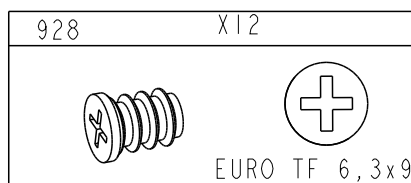

RISPETTARE LE INSTRUZIONI DI MONTAGGIO DESCRITTE NEEL'AVVERTENZA.

**(PT)**

**SEGURANCA**

RESPEITAR AS INSTURAÇOS DE MONTAGEM DESCRÉVIDAS NA INSTRUÇÕES DE USO.

**(PL)**

**UWAGA**

PROSZĘ PRZESTRZEGAĆ INSTRUKCJI MONTAŻU.

B

REP	DIM	QTE
1	750 x 396	1
2	750 x 396	1
3	750 x 396	1
4	1230 x 501	1
6	400 x 59	2
7	400 x 361	1
8	781 x 117	1
9	396 x 187	3
10	325 x 392	3
11	377 x 323	3
12	585 x 400	1

1

918	X 6	332169	X 3	340132	X 1
					
VBA TR 4x25					

4

7

983	X 6	340079	X 2	340082	X 10
					
TR 4x10 CRUCI.					