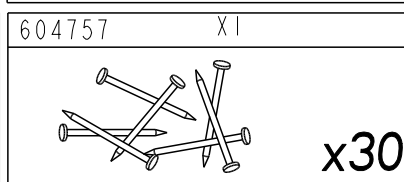

RISPETTARE LE INSTRUZIONI DI MONTAGGIO DESCRITTE NEEL'AVVERTENZA.

**(PT)**

**SEGURANCA**

RESPEITAR AS INSTURAÇOS DE MONTAGEM DESCRÉVIDAS NA INSTRUÇÕES DE USO.

**(PL)**

**UWAGA**

PROSZĘ PRZESTRZEGAĆ INSTRUKCJI MONTAŻU.

B

REP	DIM	QTE
1	750 x 396	1
2	750 x 396	1
3	750 x 396	1
4	1230 x 501	1
6	400 x 59	2
7	400 x 361	1
8	781 x 117	1
9	396 x 187	3
10	325 x 392	3
11	377 x 323	3
12	585 x 400	1

1

918	X 6	332169	X 3	340132	X 1
					
VBA TR 4x25					

4

7

983	X 6	340079	X 2	340082	X 10
					
TR 4x10 CRUCI.					