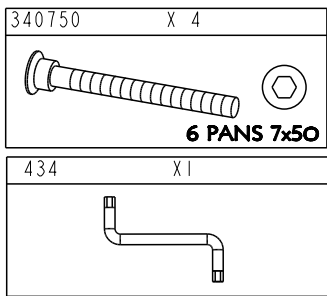

B

REP	DIM	QTE
1	750 x 396	1
2	750 x 396	1
3	750 x 396	1
4	1230 x 501	1
6	400 x 59	2
7	400 x 361	1
8	781 x 117	1
9	396 x 187	3
10	325 x 392	3
11	377 x 323	3
12	585 x 400	1

1

918	X 6	332169	X 3	340132	X 1
					
VBA TR 4x25					

x3

2

495	X 3	928	X 12	729	X 6	340132	X 1
							
		EURO TF 6,3x9		8x30			

3

4

5

12

6

4

7

983	X 6	340079	X 2	340082	X 10
					
TR 4x10 CRUCI.					