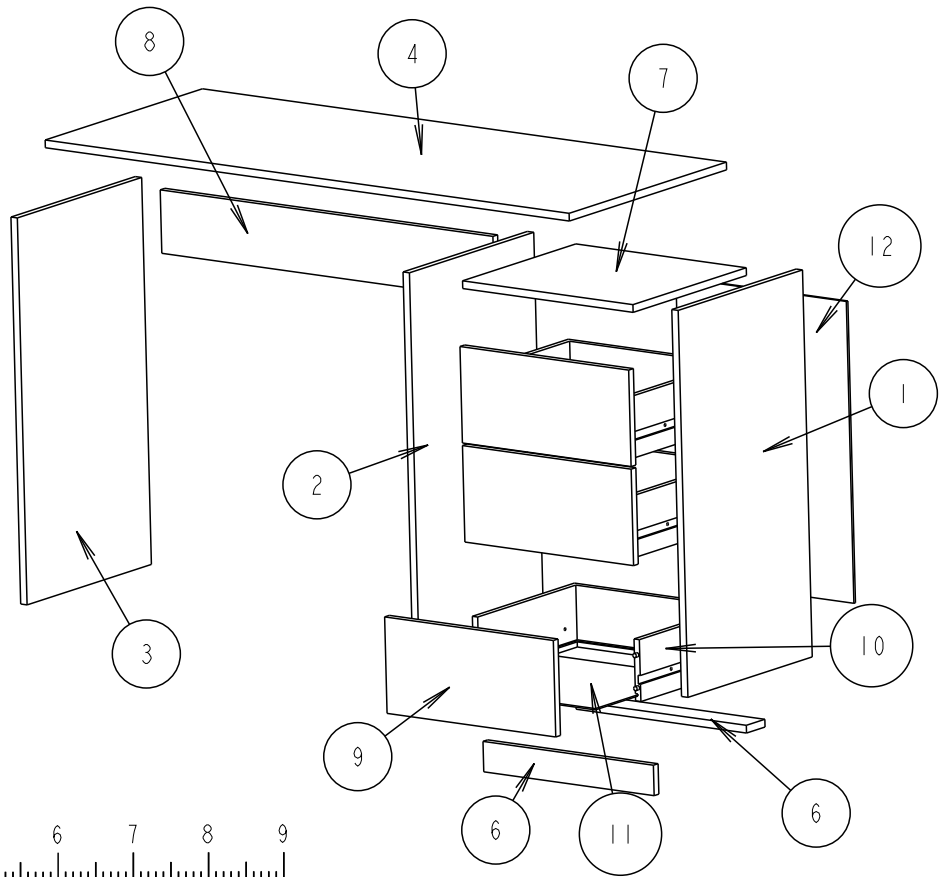

(PT)

SEGURANCA

RESPEITAR AS INSTURAÇOS DE MONTAGEM DESCRÉVIDAS NA INSTRUÇÕES DE USO.

(PL)

UWAGA

PROSZĘ PRZESTRZEGAĆ INSTRUKCJI MONTAŻU.

B

REP	DIM	QTE
1	750 x 396	1
2	750 x 396	1
3	750 x 396	1
4	1230 x 501	1
6	400 x 59	2
7	400 x 361	1
8	781 x 123	1
9	396 x 187	3
10	325 x 392	3
11	377 x 323	3
12	585 x 400	1

1109 X 12 	434 X 1 	331144 X 1
340750 X 12 6 PANS 7x50	728 X 6 5x30	522 X 1
907 X 2 VBA TR 3x16	495 X 3 	732 X 1
928 X 12 EURO TF 6,3x9	983 X 6 TR 4x10 CRUCI.	332169 X 3
918 X 6 VBA TR 4x25	604757 X 1 x30	1057 X 2 DIAM. 8