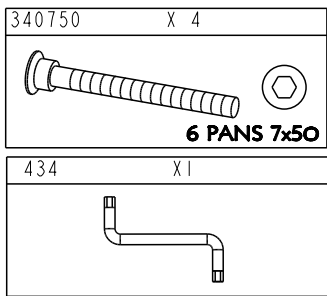

(PT)

SEGURANCA

RESPEITAR AS INSTURAÇOS DE MONTAGEM DESCRÉVIDAS NA INSTRUÇÕES DE USO.

(PL)

UWAGA

PROSZĘ PRZESTRZEGAĆ INSTRUKCJI MONTAŻU.

B

REP	DIM	QTE
1	750 x 396	1
2	750 x 396	1
3	750 x 396	1
4	1230 x 501	1
6	400 x 59	2
7	400 x 361	1
8	781 x 123	1
9	396 x 187	3
10	325 x 392	3
11	377 x 323	3
12	585 x 400	1

1109 X 12 	434 X 1 	331144 X 1
340750 X 12 6 PANS 7x50	728 X 6 5x30	522 X 1
907 X 2 VBA TR 3x16	495 X 3 	732 X 1
928 X 12 EURO TF 6,3x9	983 X 6 TR 4x10 CRUCI.	332169 X 3
918 X 6 VBA TR 4x25	604757 X 1 x30	1057 X 2 DIAM. 8

1

918	X 6	332169	X3	732	X1
 VBA TR 4x25					

1000 5 20-Feb-06

2

495	X 3	928	X12	728	X6	732	X1
		 EURO TF 6,3x9		 5x30			

3

4

5

604757	X 1	331144	X 1
	x30		

522	X 1
	

907	X 2
	
VBA TR 3x16	

6

732	X 1
	

7

983	X 6	1109	X 12	1057	X 2
					
TR 4x10 CRUCI.				DIAM.8	

1000 5 20-Feb-06