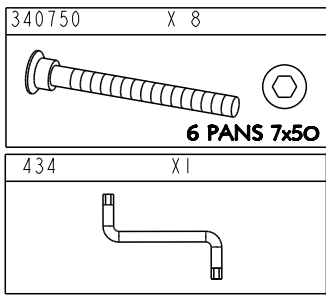

(PT)

SEGURANCA

RESPEITAR AS INSTURAÇOS DE MONTAGEM DESCRÉVIDAS NA INSTRUÇÕES DE USO.

(PL)

UWAGA

PROSZĘ PRZESTRZEGAĆ INSTRUKCJI MONTAŻU.

B

REP	DIM	QTE
1	750 x 396	1
2	750 x 396	1
3	750 x 396	1
4	1230 x 501	1
6	400 x 59	2
7	400 x 361	1
8	781 x 123	1
9	396 x 187	3
10	325 x 392	3
11	377 x 323	3
12	585 x 400	1

1109 X 12 	434 X 1 	331144 X 1
340750 X 12 6 PANS 7x50	728 X 6 5x30	522 X 1
907 X 2 VBA TR 3x16	495 X 3 	732 X 1
928 X 12 EURO TF 6,3x9	983 X 6 TR 4x10 CRUCI.	332169 X 3
918 X 6 VBA TR 4x25	604757 X 1 x30	1057 X 2 DIAM. 8

1

918	X 6	332169	X3	732	X1
 VBA TR 4x25					

1000 5 20-Feb-06

2

495	X 3	928	X12	728	X6	732	X1
		 EURO TF 6,3x9		 5x30			

3

4

5

604757	X 1	331144	X 1
	x30		

522	X 1
	

907	X 2
	
VBA TR 3x16	

6

732	X 1
	

7

983	X 6	1109	X 12	1057	X 2
					
TR 4x10 CRUCI.				DIAM.8	

1000 5 20-Feb-06