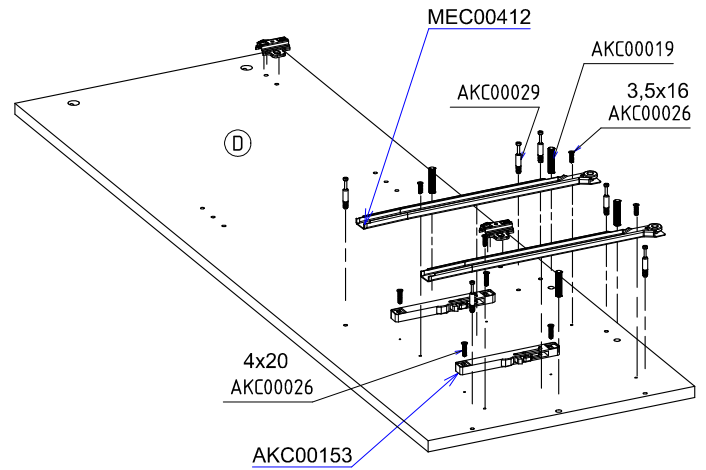

NOR-11

REGAŁ 1D2SW

L-80 H-125 D-42

x 11  AKC00019	x 16  AKC00120	x 16  AKC00004	x 18  AKC00029	x 18  AKC00151	x 18  AKC00004	   50 min
x 2  ZAW00012	x 2  ZAW00013	x 12  AKC00023	x 4  NOG00033	x 4  AKC00036	x 38  3,5x16 AKC00026	
x 8  3,5x30 AKC00026	x 4  4x20 AKC00026	x 80  AKC00018	x 1  AKC00017	x 4  UCH00037	x 2  NOG00039 Biala/White	x 2 - 350 mm  MEC00412
x 4  AKC00153						

1

2

3

4

5

6

7

8