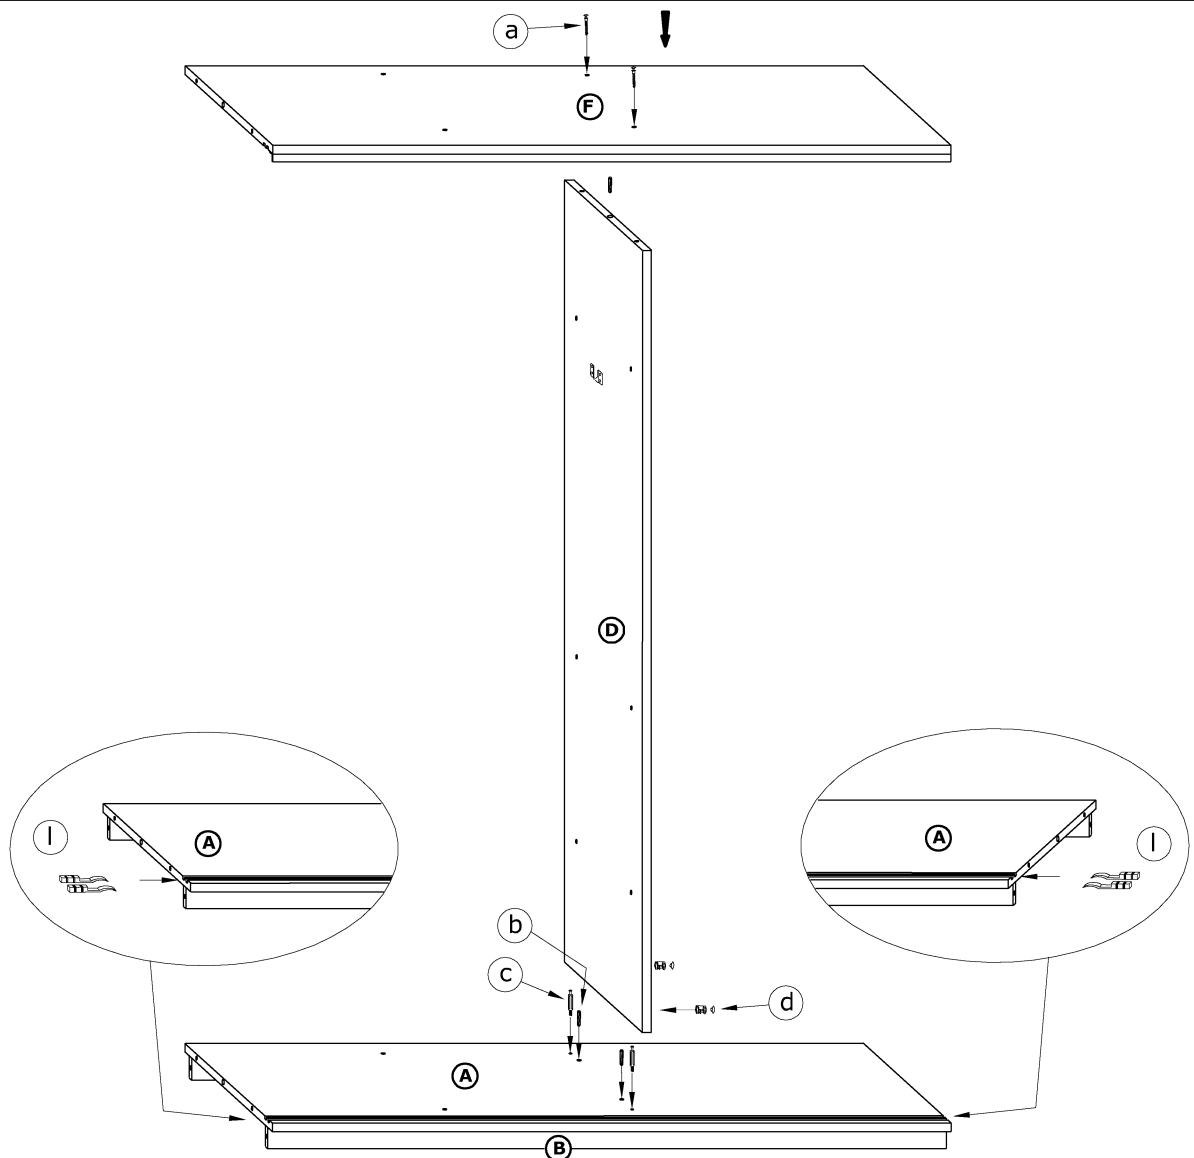

RICO 180A

→ 180 ↑ 216 ↘ 65

x 34 	x 11 	x 2 	x 2 		
x 1 (974 mm) 	x 2 	x 6 	x 2 		x 12
x 4 	x 4 	x 4 			
x 32 (3,5 x 13) 	x 8 (6,2 x 13) 	x 130 	x 1 		

① - FAZY MONTAŻU

Ⓐ - OZNACZENIE ELEMENTÓW

Ⓐ - OZNACZENIE AKCESORIÓW

①

②

3

4

5

6

7