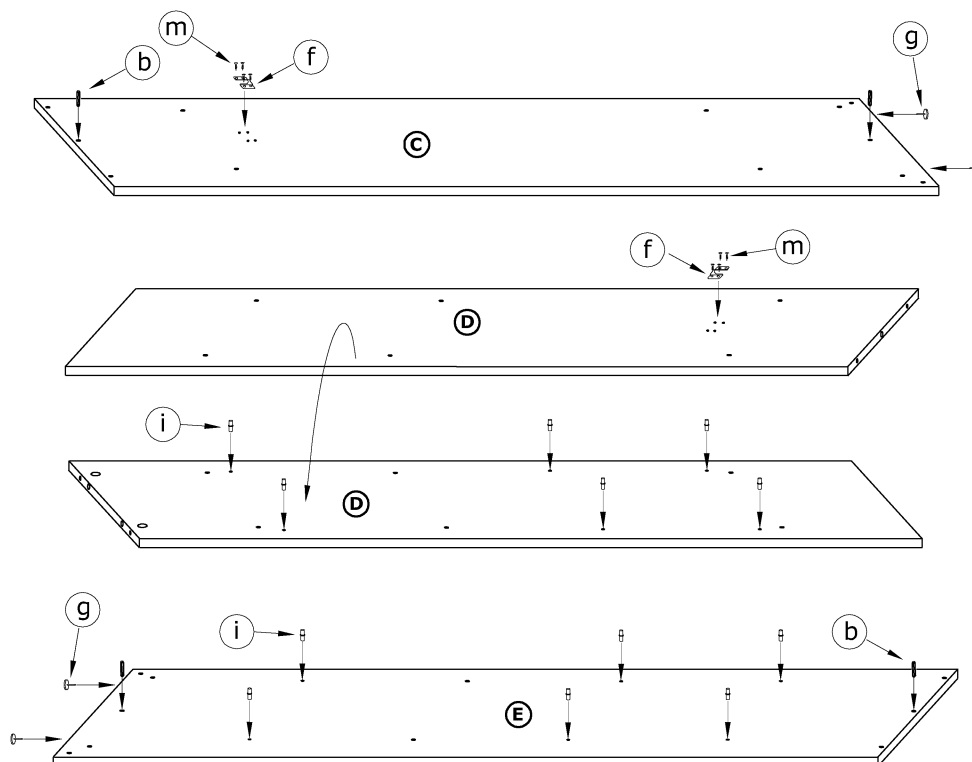

RICO 180A

→ 180 ↑ 216 ↘ 65

x 34 	x 11 	x 2 	x 2 		
x 1 (974 mm) 	x 2 	x 6 	x 2 		x 12
x 4 	x 4 	x 4 			
x 32 (3,5 x 13) 	x 8 (6,2 x 13) 	x 130 	x 1 		

① - FAZY MONTAŻU

Ⓐ - OZNACZENIE ELEMENTÓW

Ⓐ - OZNACZENIE AKCESORIÓW

①

②

3

4

5

6

7