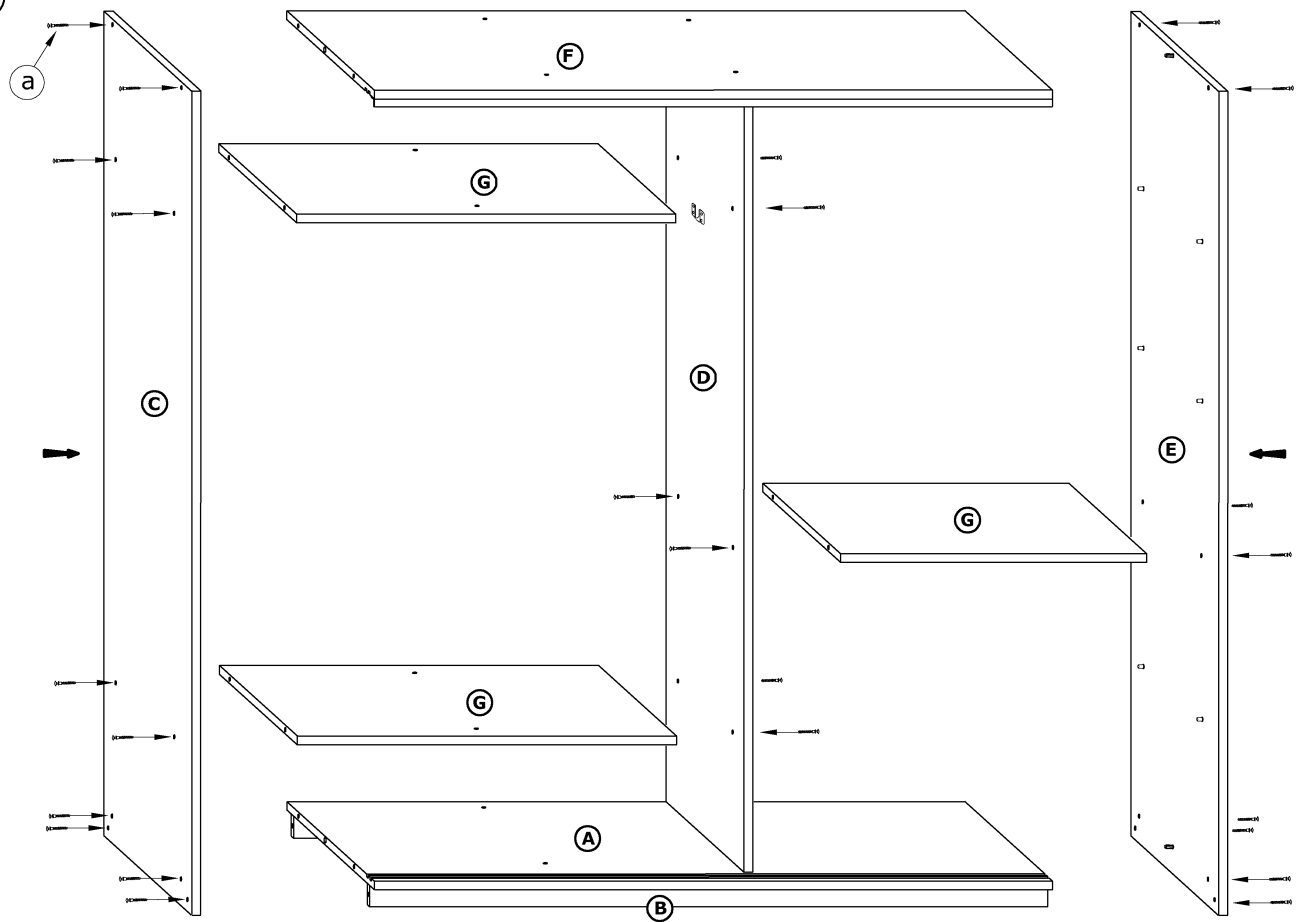

RICO 180A

→ 180 ↑ 216 ↘ 65

x 34 	x 11 	x 2 	x 2 		
x 1 (974 mm) 	x 2 	x 6 	x 2 		x 12
x 4 	x 4 	x 4 			
x 32 (3,5 x 13) 	x 8 (6,2 x 13) 	x 130 	x 1 		

① - FAZY MONTAŻU

Ⓐ - OZNACZENIE ELEMENTÓW

Ⓐ - OZNACZENIE AKCESORIÓW

①

②

3

4

5

6

7