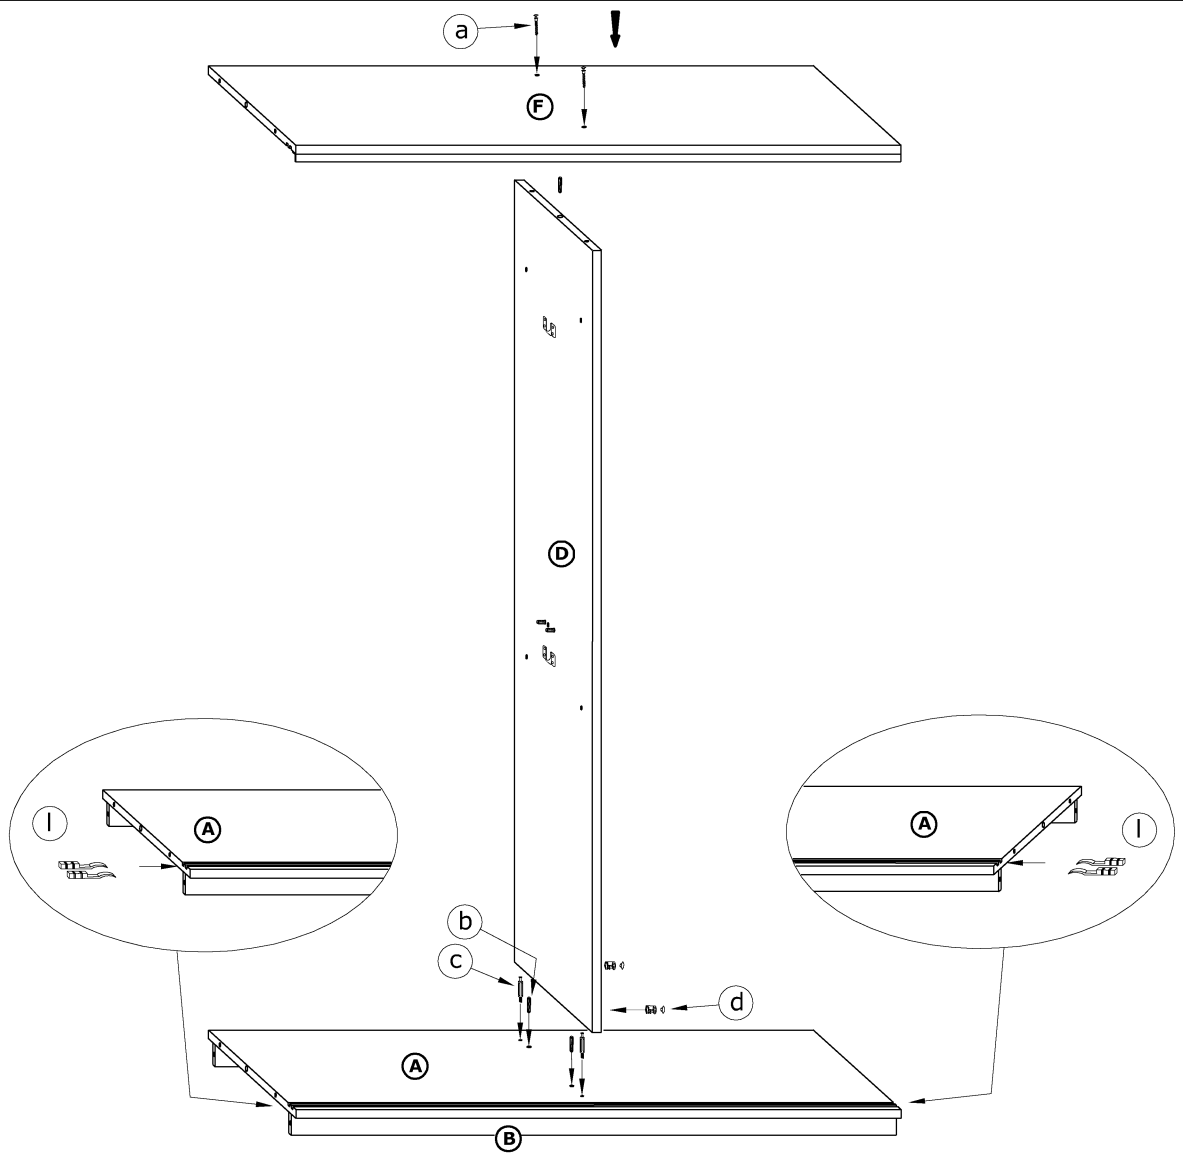

# RICO 160B

→ 160 ↑ 216 ↘ 65

x 24 	x 15 	x 2 	x 2 		
x 2 (774 mm) 	x 4 	x 6 	x 2 		x 12 
x 4 	x 4 	x 4 			
x 40 (3,5 x 13) 	x 8 (6,2 x 13) 	x 110 	x 1 		

① - FAZY MONTAŻU

Ⓐ - OZNACZENIE ELEMENTÓW

Ⓐ - OZNACZENIE AKCESORIÓW

①

②

3

4

5

6

7