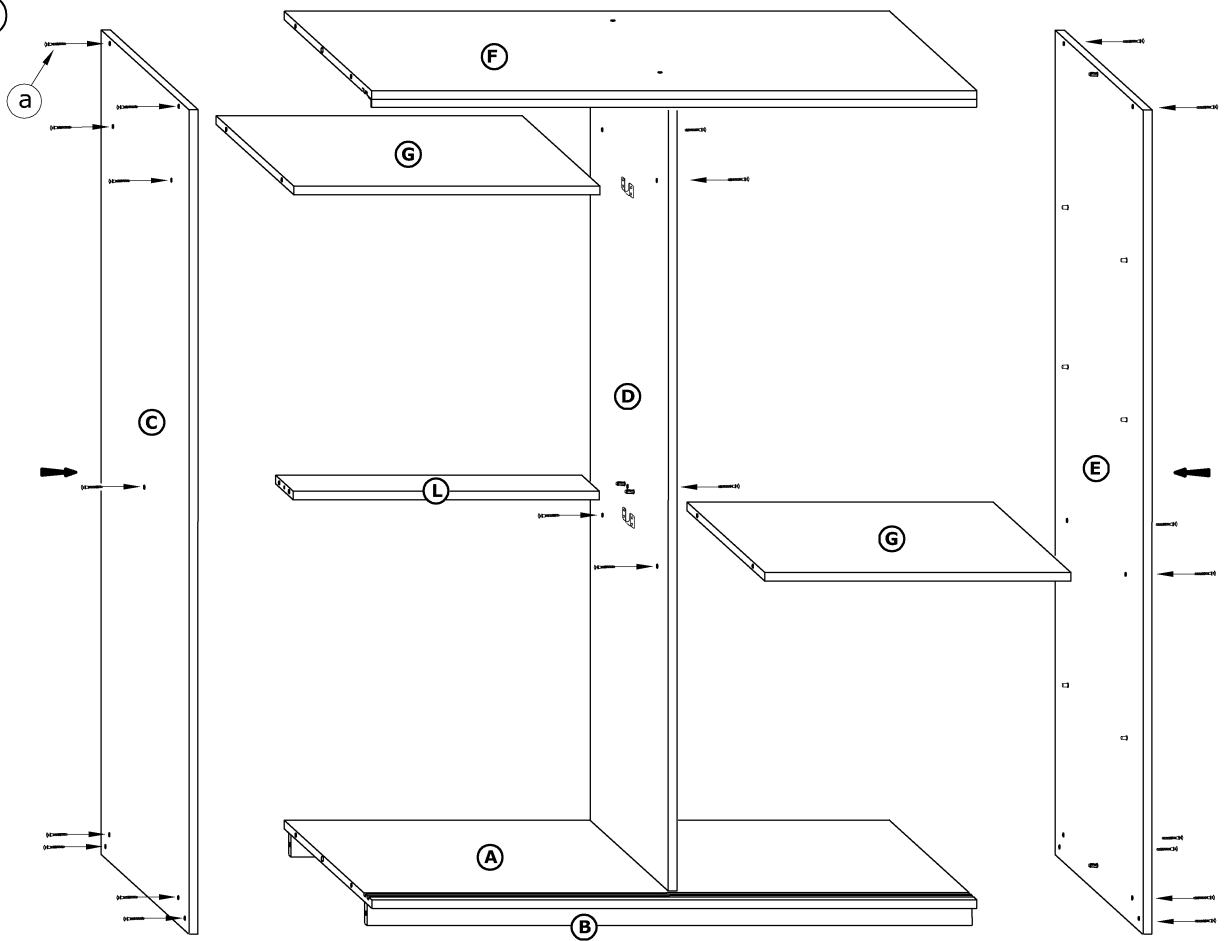

# RICO 160B

→ 160 ↑ 216 ↘ 65

x 24 	x 15 	x 2 	x 2 		
x 2 (774 mm) 	x 4 	x 6 	x 2 		x 12 
x 4 	x 4 	x 4 			
x 40 (3,5 x 13) 	x 8 (6,2 x 13) 	x 110 	x 1 		

① - FAZY MONTAŻU

Ⓐ - OZNACZENIE ELEMENTÓW

Ⓐ - OZNACZENIE AKCESORIÓW

①

②

3

4

5

6

7