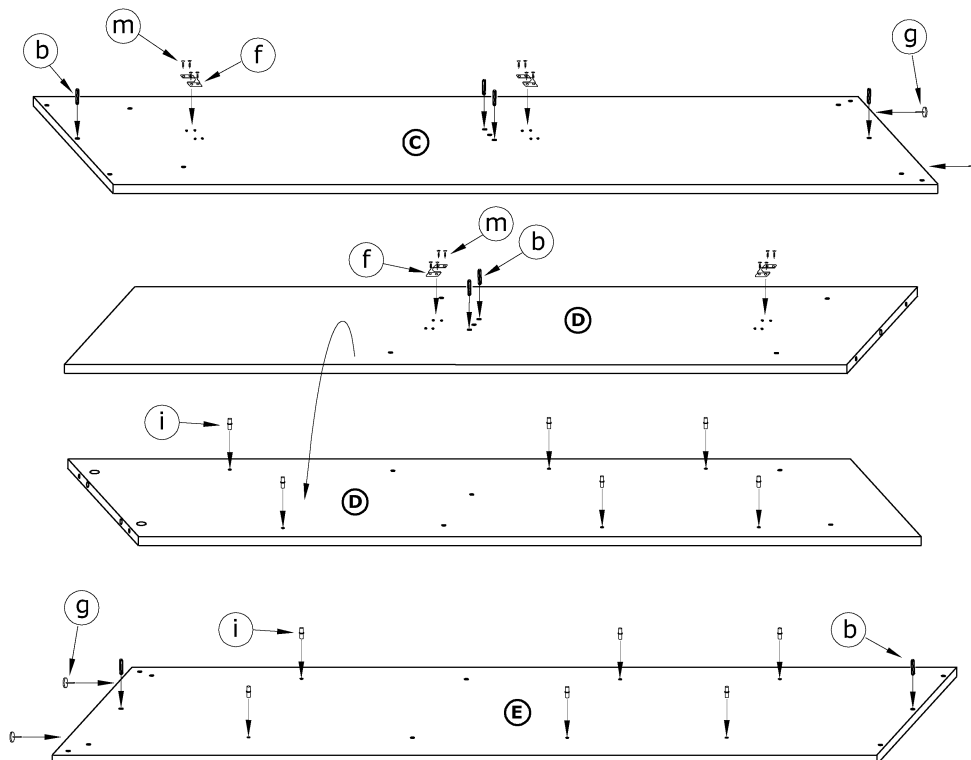

# RICO 160B

→ 160 ↑ 216 ↘ 65

x 24 	x 15 	x 2 	x 2 		
x 2 (774 mm) 	x 4 	x 6 	x 2 		x 12 
x 4 	x 4 	x 4 			
x 40 (3,5 x 13) 	x 8 (6,2 x 13) 	x 110 	x 1 		

① - FAZY MONTAŻU

Ⓐ - OZNACZENIE ELEMENTÓW

Ⓐ - OZNACZENIE AKCESORIÓW

①

②

3

4

5

6

7