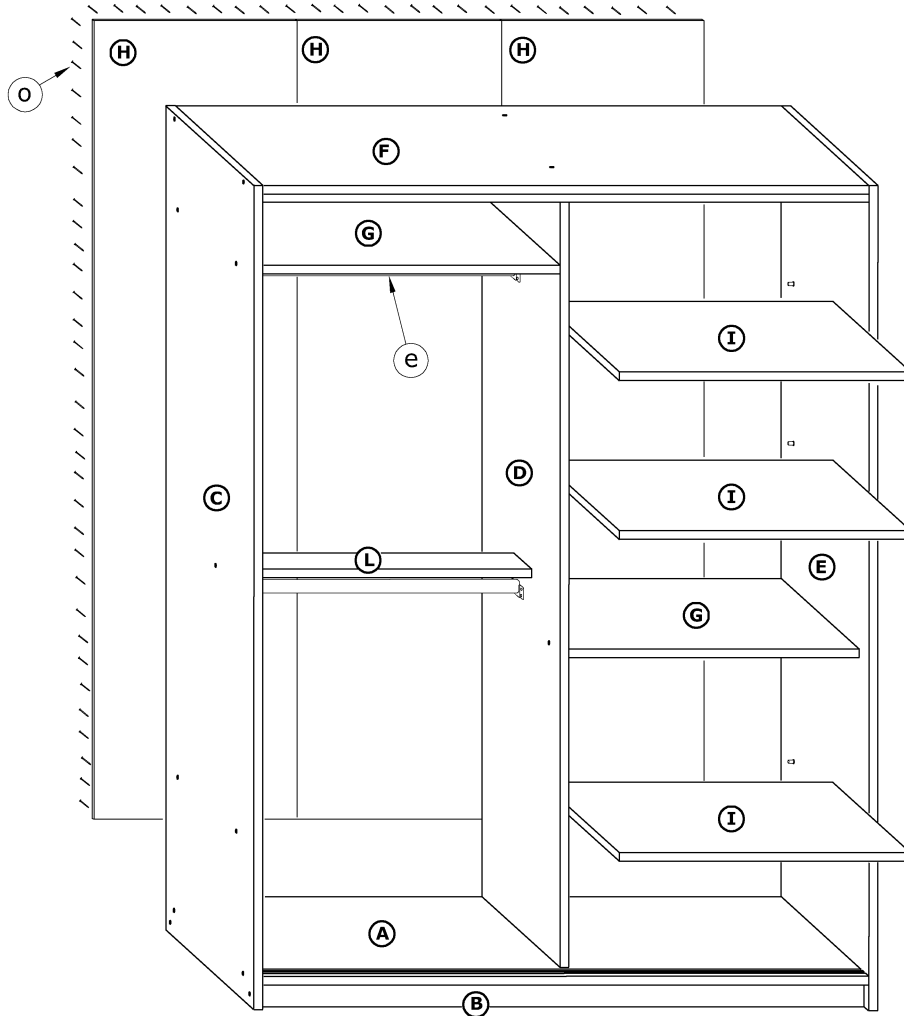

# RICO 160B

→ 160 ↑ 216 ↘ 65

x 24 	x 15 	x 2 	x 2 		
x 2 (774 mm) 	x 4 	x 6 	x 2 		x 12 
x 4 	x 4 	x 4 			
x 40 (3,5 x 13) 	x 8 (6,2 x 13) 	x 110 	x 1 		

① - FAZY MONTAŻU

Ⓐ - OZNACZENIE ELEMENTÓW

Ⓐ - OZNACZENIE AKCESORIÓW

①

②

3

4

5

6

7