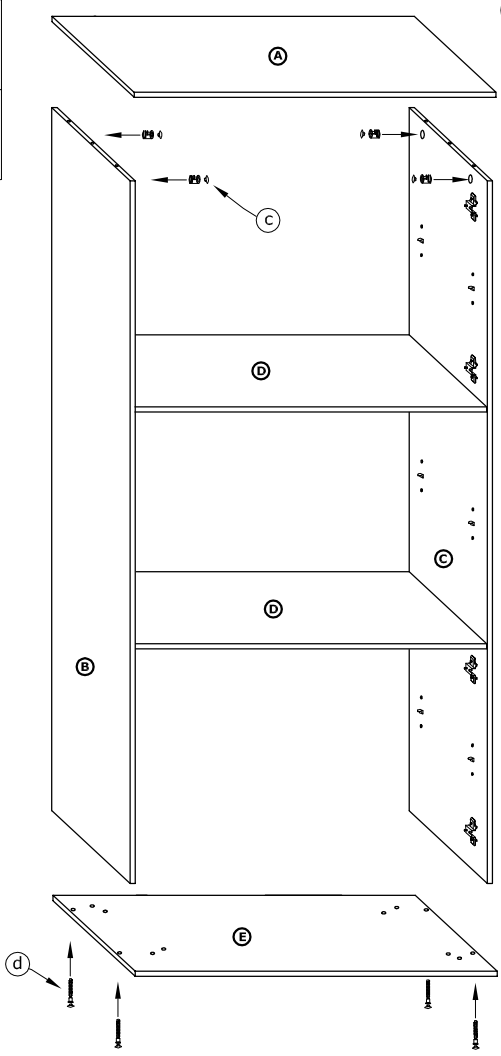

SVN-10 REGAŁ 4D

→ 80 × 174 × 40

x 6 	x 12 	x 12 	x 12 	x 8 	x 8 		
x 12 	x 8 (3x16) 	x 16 (3,5x16) 	x 4 	x 70 	x 1 		 60 min
x 4 							

1 - FAZY MONTAŻU

A - OZNACZENIE ELEMENTÓW

a - OZNACZENIE AKCESORIÓW

4

- x 4
- (c) 
- x 4
- (d) 

5

- x 8
- (d) 
- x 70
- (f) 
- x 4
- (h) 

6

- x 8
- (f) 
- x 8
- (3x16)
- (h) 
- x 16
- (3,5x16)
- (i) 
- x 4
- (j) 