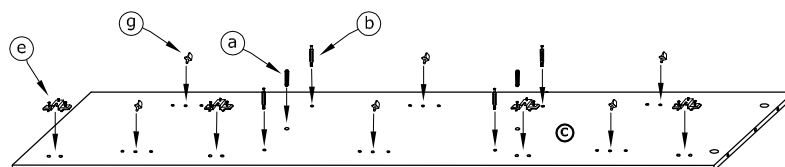

SVN-10 REGAŁ 4D

→ 80 × 174 × 40

x 6 	x 12 	x 12 	x 12 	x 8 	x 8 		
x 12 	x 8 (3x16) 	x 16 (3,5x16) 	x 4 	x 70 	x 1 		 60 min
x 4 							

1 - FAZY MONTAŻU

A - OZNACZENIE ELEMENTÓW

a - OZNACZENIE AKCESORIÓW

4

- x 4
- (c) 
- x 4
- (d) 

5

- x 8
- (d) 
- x 70
- (f) 
- x 4
- (h) 

6

- x 8
- (f) 
- x 8
- (3x16)
- (h) 
- x 16
- (3,5x16)
- (i) 
- x 4
- (j) 