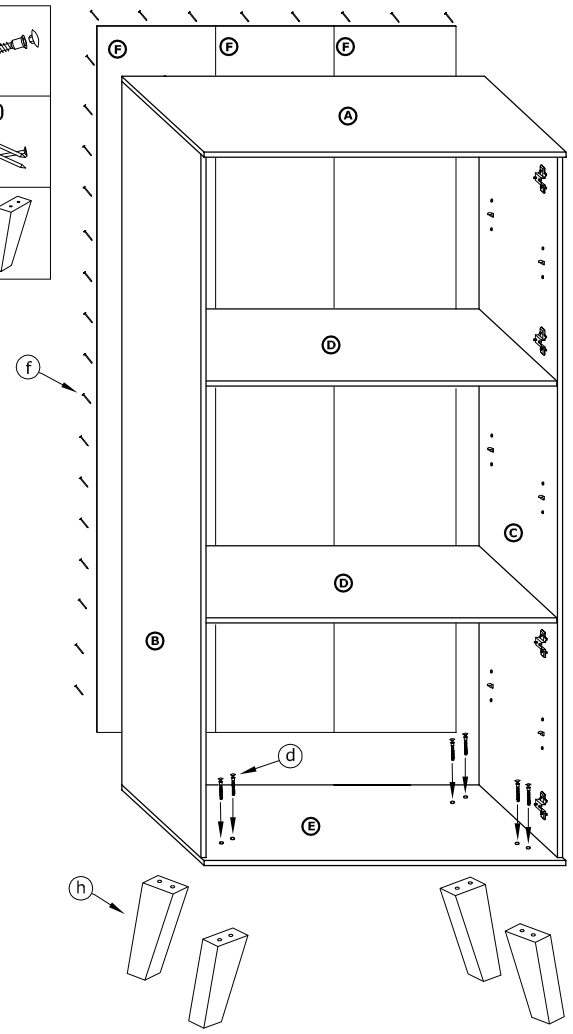

SVN-10 REGAŁ 4D

→ 80 × 174 × 40

x 6 	x 12 	x 12 	x 12 	x 8 	x 8 		
x 12 	x 8 (3x16) 	x 16 (3,5x16) 	x 4 	x 70 	x 1 		 60 min
x 4 							

1 - FAZY MONTAŻU

A - OZNACZENIE ELEMENTÓW

a - OZNACZENIE AKCESORIÓW

4

- x 4
- (c) 
- x 4
- (d) 

5

- x 8
- (d) 
- x 70
- (f) 
- x 4
- (h) 

6

- x 8
- (f) 
- x 8
- (3x16)
- (h) 
- x 16
- (3,5x16)
- (i) 
- x 4
- (j) 