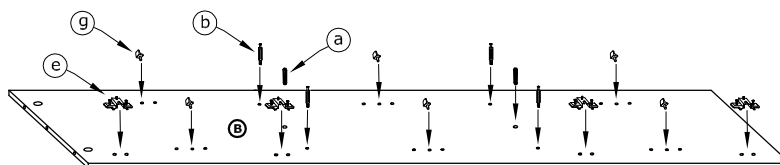

SVN-10 REGAŁ 4D

→ 80 × 174 × 40

x 6 	x 12 	x 12 	x 12 	x 8 	x 8 		
x 12 	x 8 (3x16) 	x 16 (3,5x16) 	x 4 	x 70 	x 1 		 60 min
x 4 							

1 - FAZY MONTAŻU

A - OZNACZENIE ELEMENTÓW

a - OZNACZENIE AKCESORIÓW

4

- x 4
- (c) 
- x 4
- (d) 

5

- x 8
- (d) 
- x 70
- (f) 
- x 4
- (h) 

6

- x 8
- (f) 
- x 8
- (3x16)
- (h) 
- x 16
- (3,5x16)
- (i) 
- x 4
- (j) 