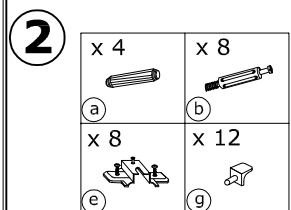

SVN-10 REGAŁ 4D

→ 80 × 174 × 40

x 6 	x 12 	x 12 	x 12 	x 8 	x 8 		
x 12 	x 8 (3x16) 	x 16 (3,5x16) 	x 4 	x 70 	x 1 		 60 min
x 4 							

1 - FAZY MONTAŻU

A - OZNACZENIE ELEMENTÓW

a - OZNACZENIE AKCESORIÓW

4

- x 4
- (c) 
- x 4
- (d) 

5

- x 8
- (d) 
- x 70
- (f) 
- x 4
- (h) 

6

- x 8
- (f) 
- x 8
- (3x16)
- (h) 
- x 16
- (3,5x16)
- (i) 
- x 4
- (j) 