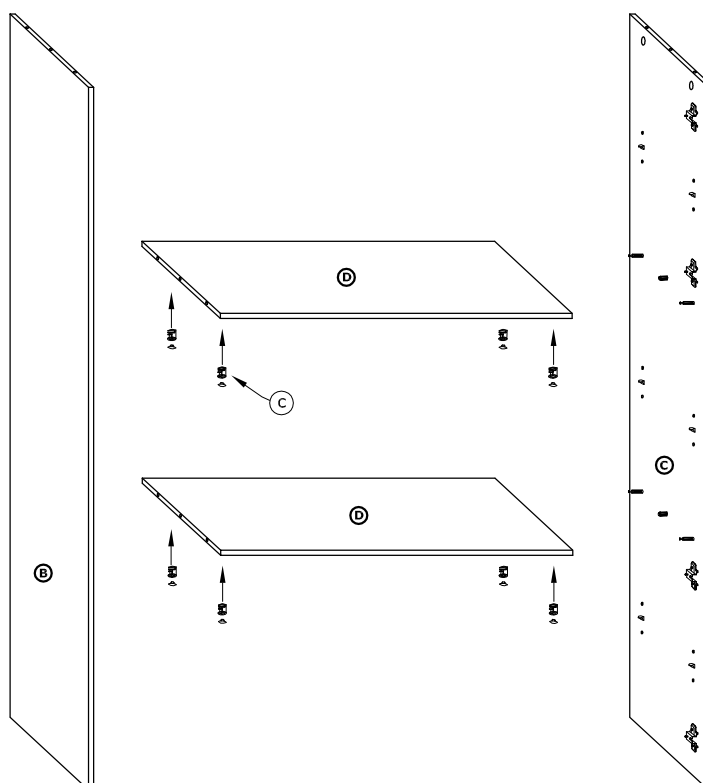

SVN-10 REGAŁ 4D

→ 80 × 174 × 40

x 6 	x 12 	x 12 	x 12 	x 8 	x 8 		
x 12 	x 8 (3x16) 	x 16 (3,5x16) 	x 4 	x 70 	x 1 		 60 min
x 4 							

1 - FAZY MONTAŻU

A - OZNACZENIE ELEMENTÓW

a - OZNACZENIE AKCESORIÓW

4

- x 4
- (c) 
- x 4
- (d) 

5

- x 8
- (d) 
- x 70
- (f) 
- x 4
- (h) 

6

- x 8
- (f) 
- x 8
- (3x16)
- (h) 
- x 16
- (3,5x16)
- (i) 
- x 4
- (j) 