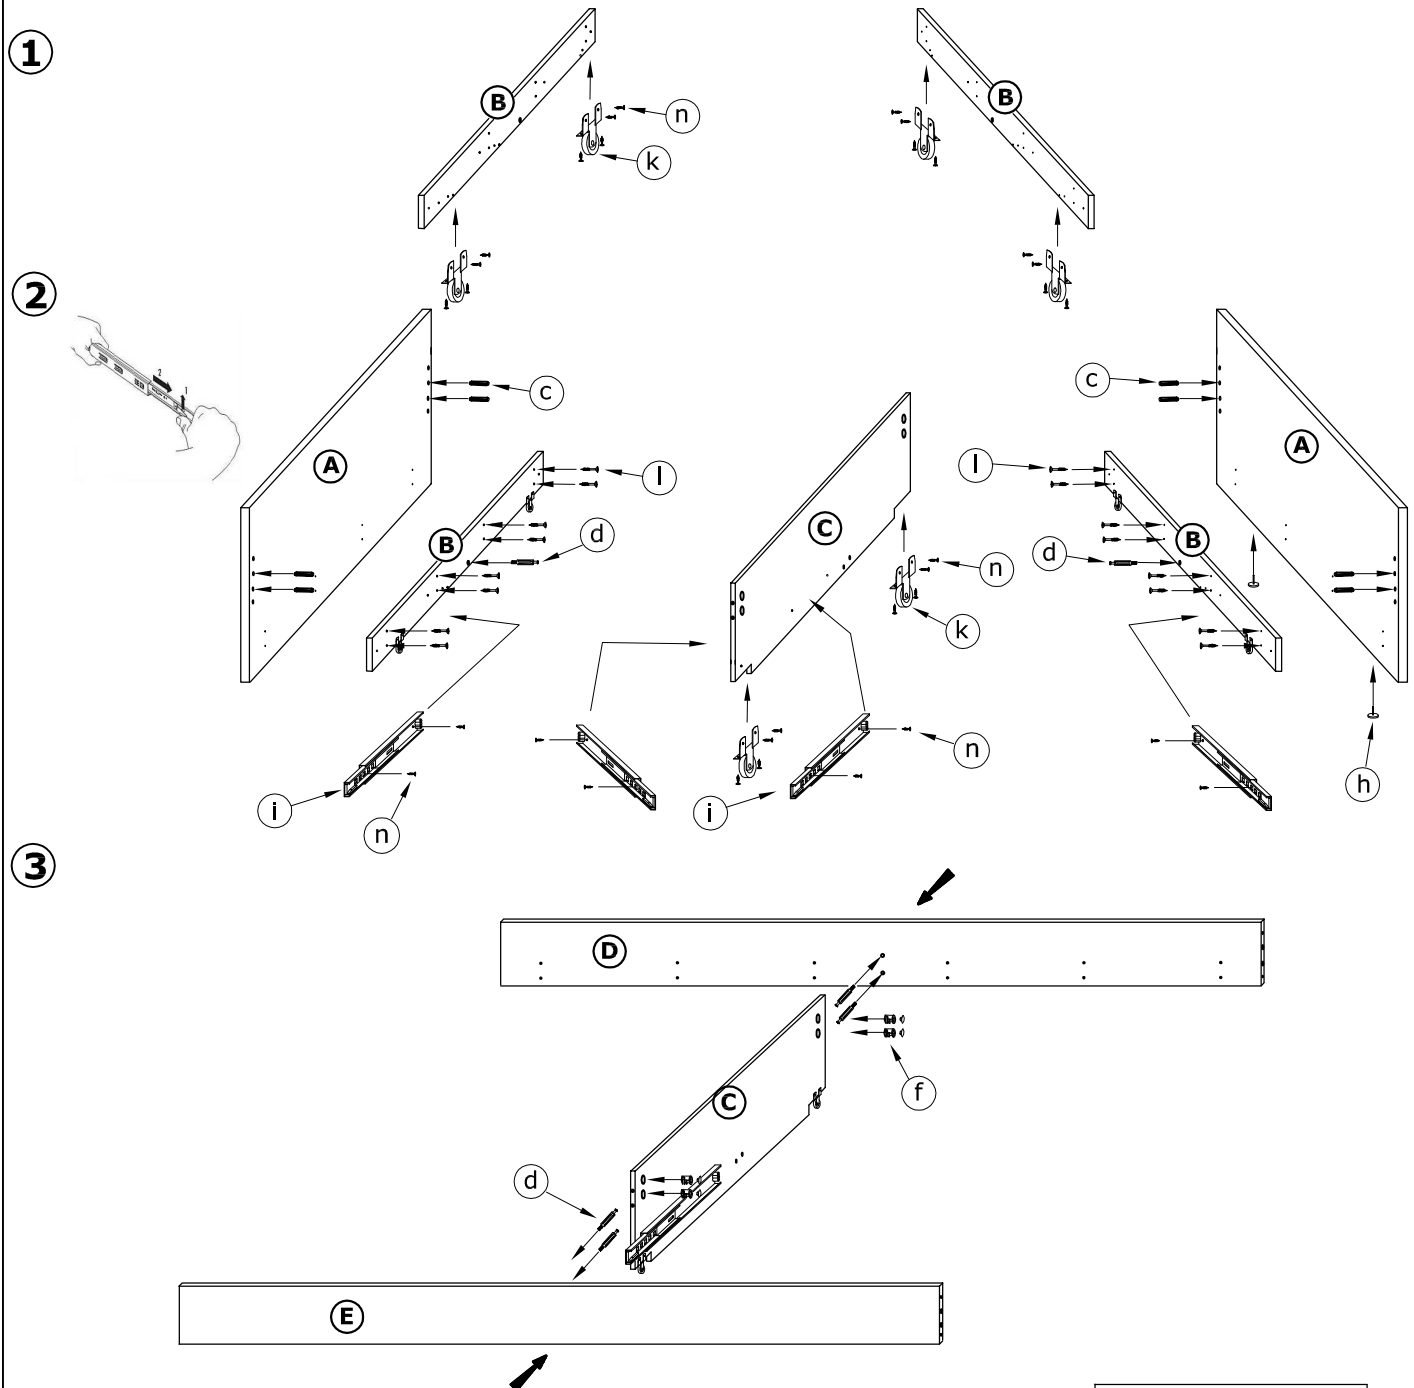

KIT-07

KITTY - ŁÓŻKO PODWÓJNE

→ 212 ↑ 77 ↓ 98

x 20 L-70 	x 20 L-50 	x 20 	x 6 	x 2 	x 10 			
x 4 	x 4 	x 4 	x 6 	x 12 (3,5x40) 	x 84 (3,5x30) 	x 64 (3,5x16) 	x 60 	x 1 
x 2 (600 mm) 						 120 min		

1 - FAZY MONTAŻU

A - OZNACZENIE ELEMENTÓW

a - OZNACZENIE AKCESORIÓW

10

11

12

13