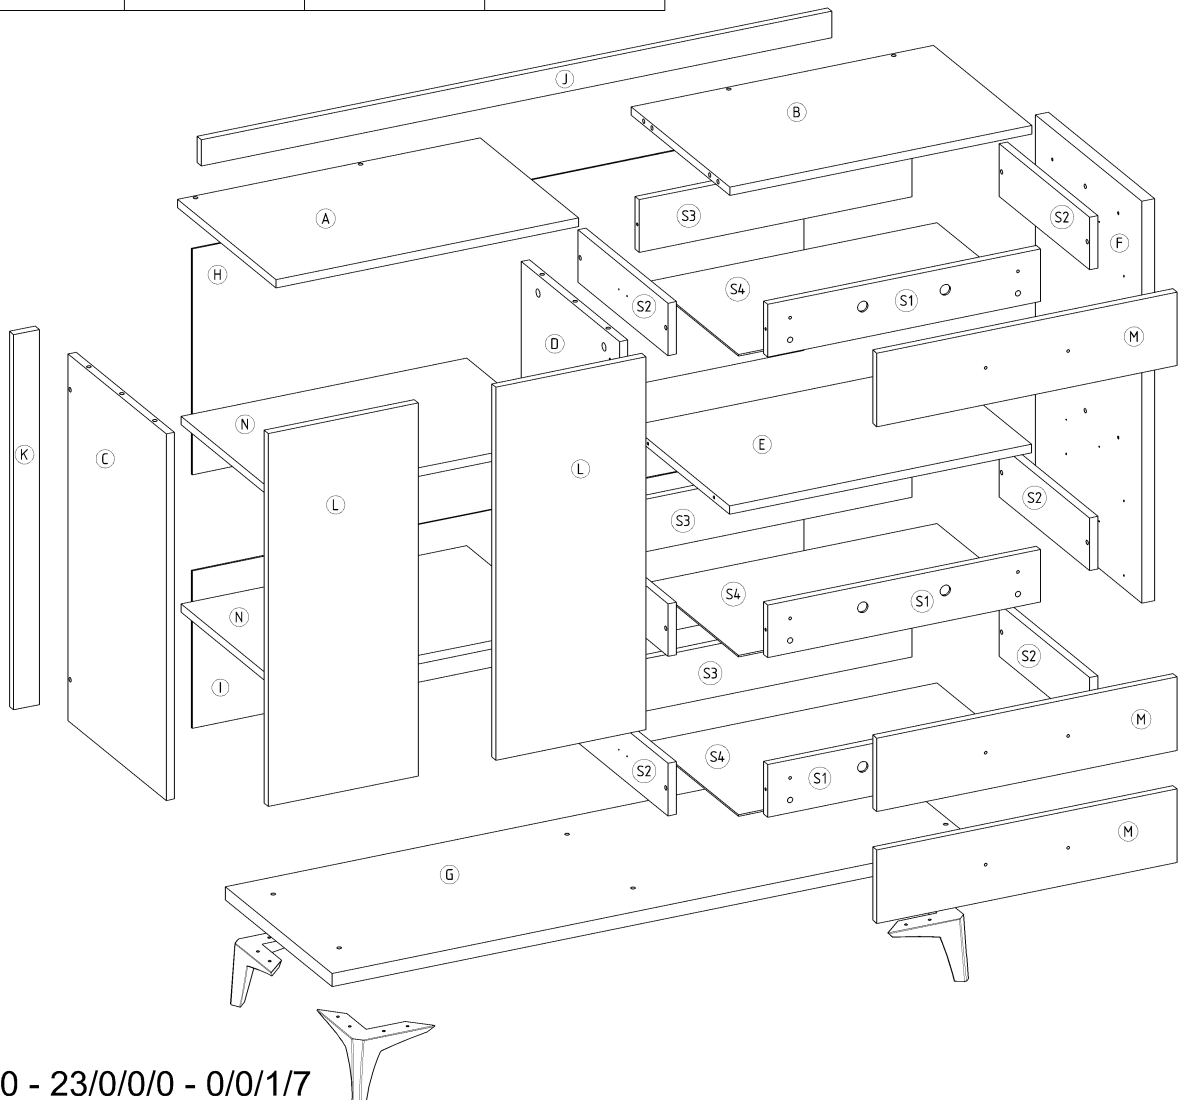

BOX-02 KOMODA 2D3S

L-125 H-91 D-42

x 6  AKC00019	x 20  7x50 AKC00120	x 6  7x70 AKC00056	x 26  AKC00004	x 8  AKC00029	x 2  AKC00034	   60 min
x 12  AKC00151	x 12  AKC00004	x 4  ZAW00025	x 6  AKC00036	x 8  AKC00023	x 3  AKC00153	
x 80  AKC00018	x 54  3,5x16 AKC00026	x 28  3,5x30 AKC00026	x 6  4x20 AKC00026	x 10  4x25 AKC00026	x 1  AKC00017	x 1  AKC00148
x 2  WHITE UCH00037	x 3  BLACK UCH00038	x 4  NOG00040	x 3 L-350 mm  MEC00412			

1

2

3

4

5

6

7

x 3

x 3

8