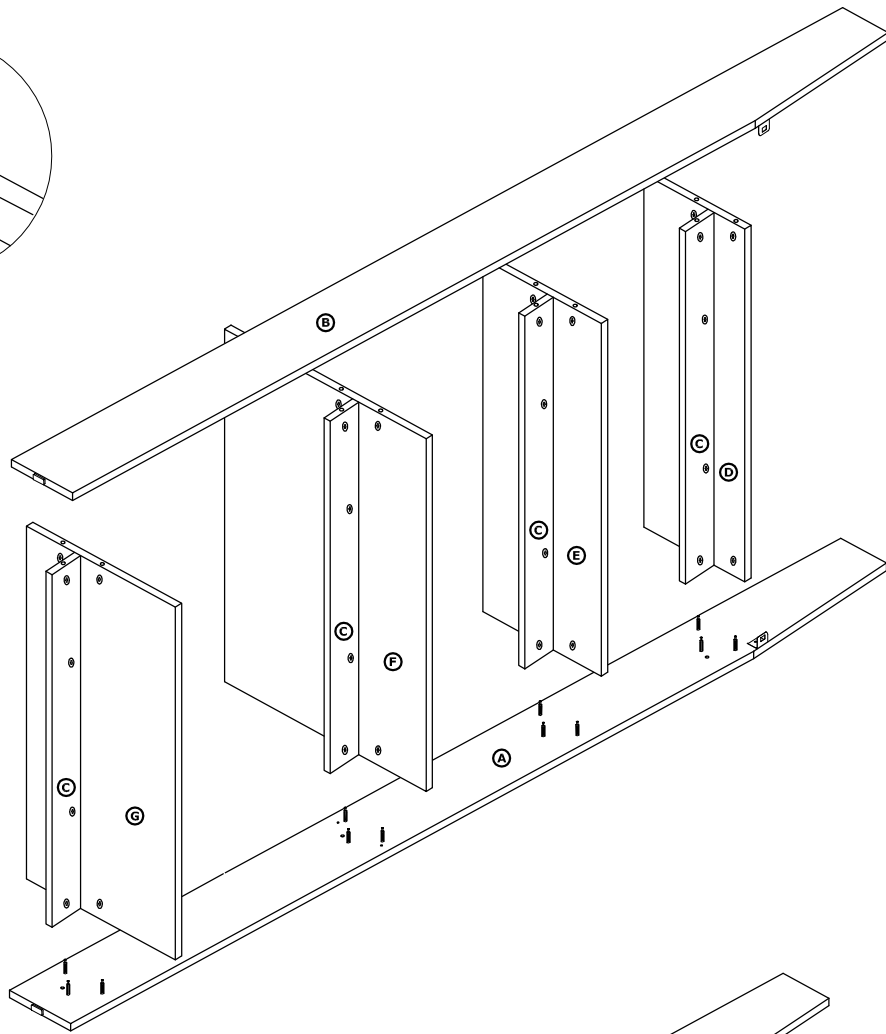

RAC-01 BIURKO

→100+196↘50

x 24

x 8

x 32

x 2

x 2 kpl.

x 4

(6,2x13)

x 8

(3,5x16)

x 3

(3,5x30)

x 4

30 min

**1** - FAZY MONTAŻU**A** - OZNACZENIE ELEMENTÓW**a** - OZNACZENIE AKCESORIÓW

3

4

- X 8
(3,5x16)
-  g
- X 4
-  i

- X 3
(3,5x30)
-  h