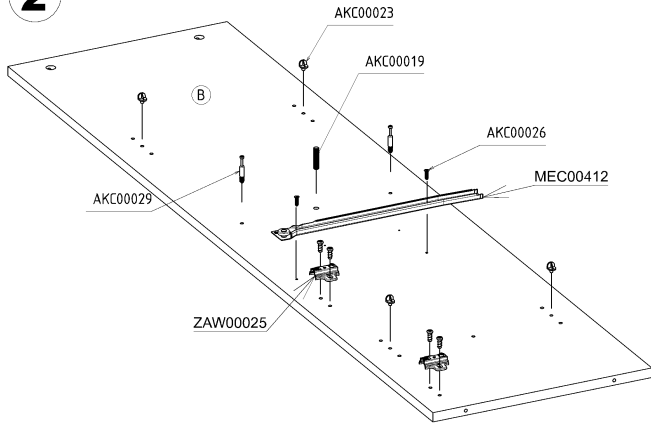

# HEY-13 REGAŁ 45S

L-45 H-163 D-42

60 min

<b>x 4</b>  AKC00019	<b>x 4</b>  7x50 AKC00120	<b>x 8</b>  7x70 AKC00056	<b>x 12</b>  AKC00004	<b>x 8</b>  AKC00029	<b>x 8</b>  AKC00151	 AKC00004	<b>x 2</b>  ZAW00025	<b>x 8</b>  AKC00023	<b>x 2</b>  AKC00036	<b>x 1</b>  AKC00153	<b>x 50</b>  AKC00018	<b>x 4</b>  NOG00040
<b>x 18</b>  3,5x16 AKC00026	<b>x 28</b>  3,5x30 AKC00026	<b>x 2</b>  4x20 AKC00026	<b>x 1</b>  AKC00017	<b>x 2</b>  UCH00037	<b>x 2</b> HDF							
<b>x 1</b> L-350 mm  MEC00412												

1

2

3

4

5

6

7

8