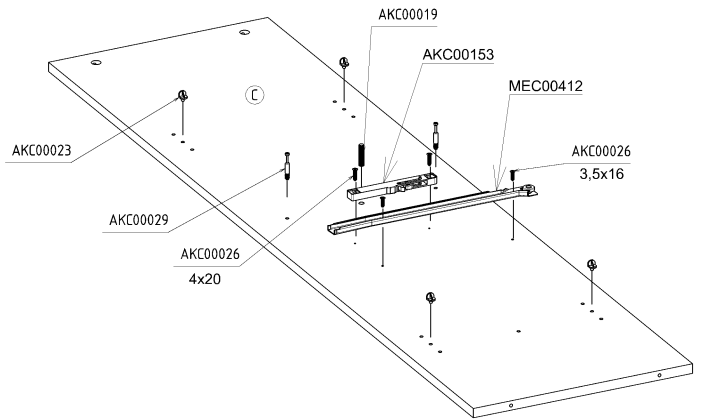

# HEY-13 REGAŁ 45S

L-45 H-163 D-42

60 min

<b>x 4</b>  AKC00019	<b>x 4</b>  7x50 AKC00120	<b>x 8</b>  7x70 AKC00056	<b>x 12</b>  AKC00004	<b>x 8</b>  AKC00029	<b>x 8</b>  AKC00151	 AKC00004	<b>x 2</b>  ZAW00025	<b>x 8</b>  AKC00023	<b>x 2</b>  AKC00036	<b>x 1</b>  AKC00153	<b>x 50</b>  AKC00018	<b>x 4</b>  NOG00040
<b>x 18</b>  3,5x16 AKC00026	<b>x 28</b>  3,5x30 AKC00026	<b>x 2</b>  4x20 AKC00026	<b>x 1</b>  AKC00017	<b>x 2</b>  UCH00037	<b>x 2</b> HDF							
<b>x 1</b> L-350 mm  MEC00412												

1

2

3

4

5

6

7

8