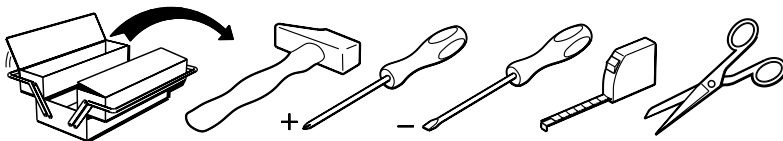

**Caractéristiques produit :**  
Structure en panneau de particules  
revêtu papier décor blanc  
Façade en panneau de particules  
revêtu mélamine blanche  
et gris brillant sérigraphiées  
Chant structure blanc et gris  
Chant façade rose et ABS gris  
boutons en ABS  
A monter soi-même

		mm			inch		
④	x 1	431	133	15	16 15/16	5 1/4	9/16 .
⑫	x 1	777	430	15	30 9/16	16 15/16	9/16 .
⑬	x 1	777	430	15	30 9/16	16 15/16	9/16 .
⑧	x 1	845	183	15	33 1/4	7 3/16	9/16 .
⑨	x 1	845	183	15	33 1/4	7 3/16	9/16 .
⑩	x 1	845	183	15	33 1/4	7 3/16	9/16 .
⑪	x 2	849	77	15	33 7/16	3	9/16 .
⑦	x 1	849	120	15	33 7/16	4 3/4	9/16 .
⑮	x 1	849	120	15	33 7/16	4 3/4	9/16 .
⑭	x 1	889	440	15	35	17 5/16	9/16 .
②	x 2	350	75	13	13 3/4	2 15/16	1/2 .
⑥	x 6	350	139	13	13 3/4	5 1/2	1/2 .
⑤	x 3	798	139	13	31 7/16	5 1/2	1/2 .
①	x 1	798	75	13	31 7/16	2 15/16	1/2 .
③	x 4	808	349	3	31 13/16	13 3/4	1/8 .
⑯	x 1	865	714	3	34 1/16	28 1/8	1/8 .