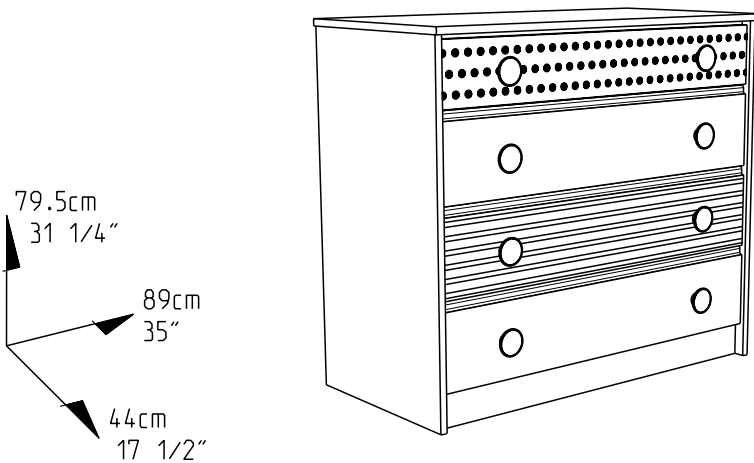

**Caractéristiques produit :**  
Structure en panneau de particules  
revêtu papier décor blanc  
Façade en panneau de particules  
revêtu mélamine blanche  
et gris brillant sérigraphiées  
Chant structure blanc et gris  
Chant façade rose et ABS gris  
boutons en ABS  
A monter soi-même