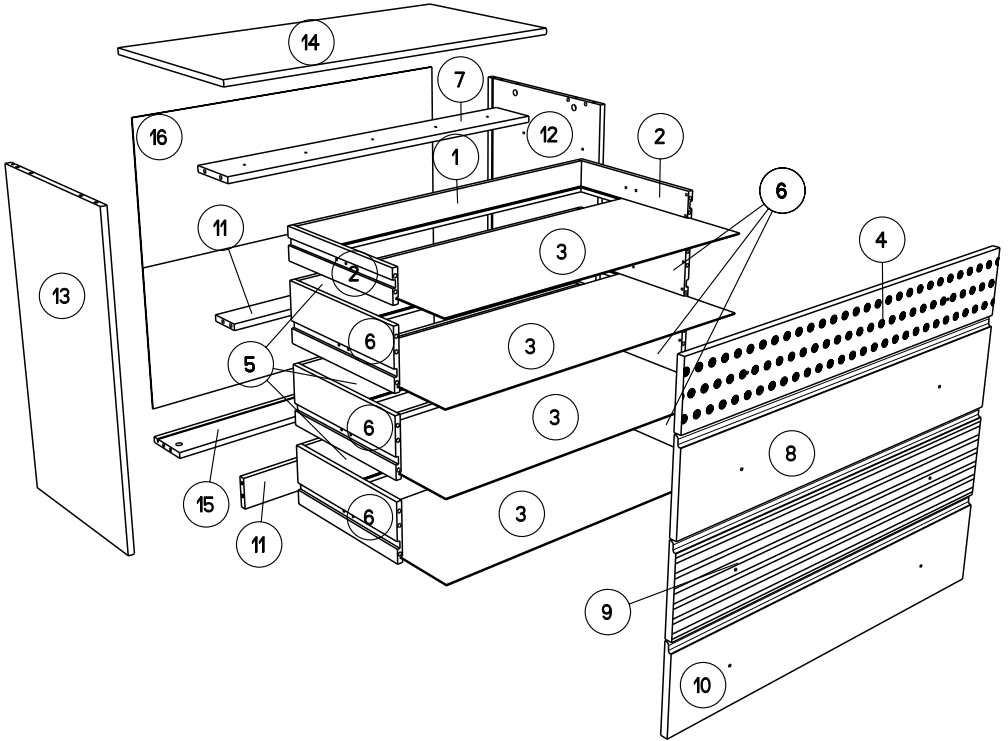

**Caractéristiques produit :**  
Structure en panneau de particules  
revêtu papier décor blanc  
Façade en panneau de particules  
revêtu mélamine blanche  
et gris brillant sérigraphiées  
Chant structure blanc et gris  
Chant façade rose et ABS gris  
boutons en ABS  
A monter soi-même