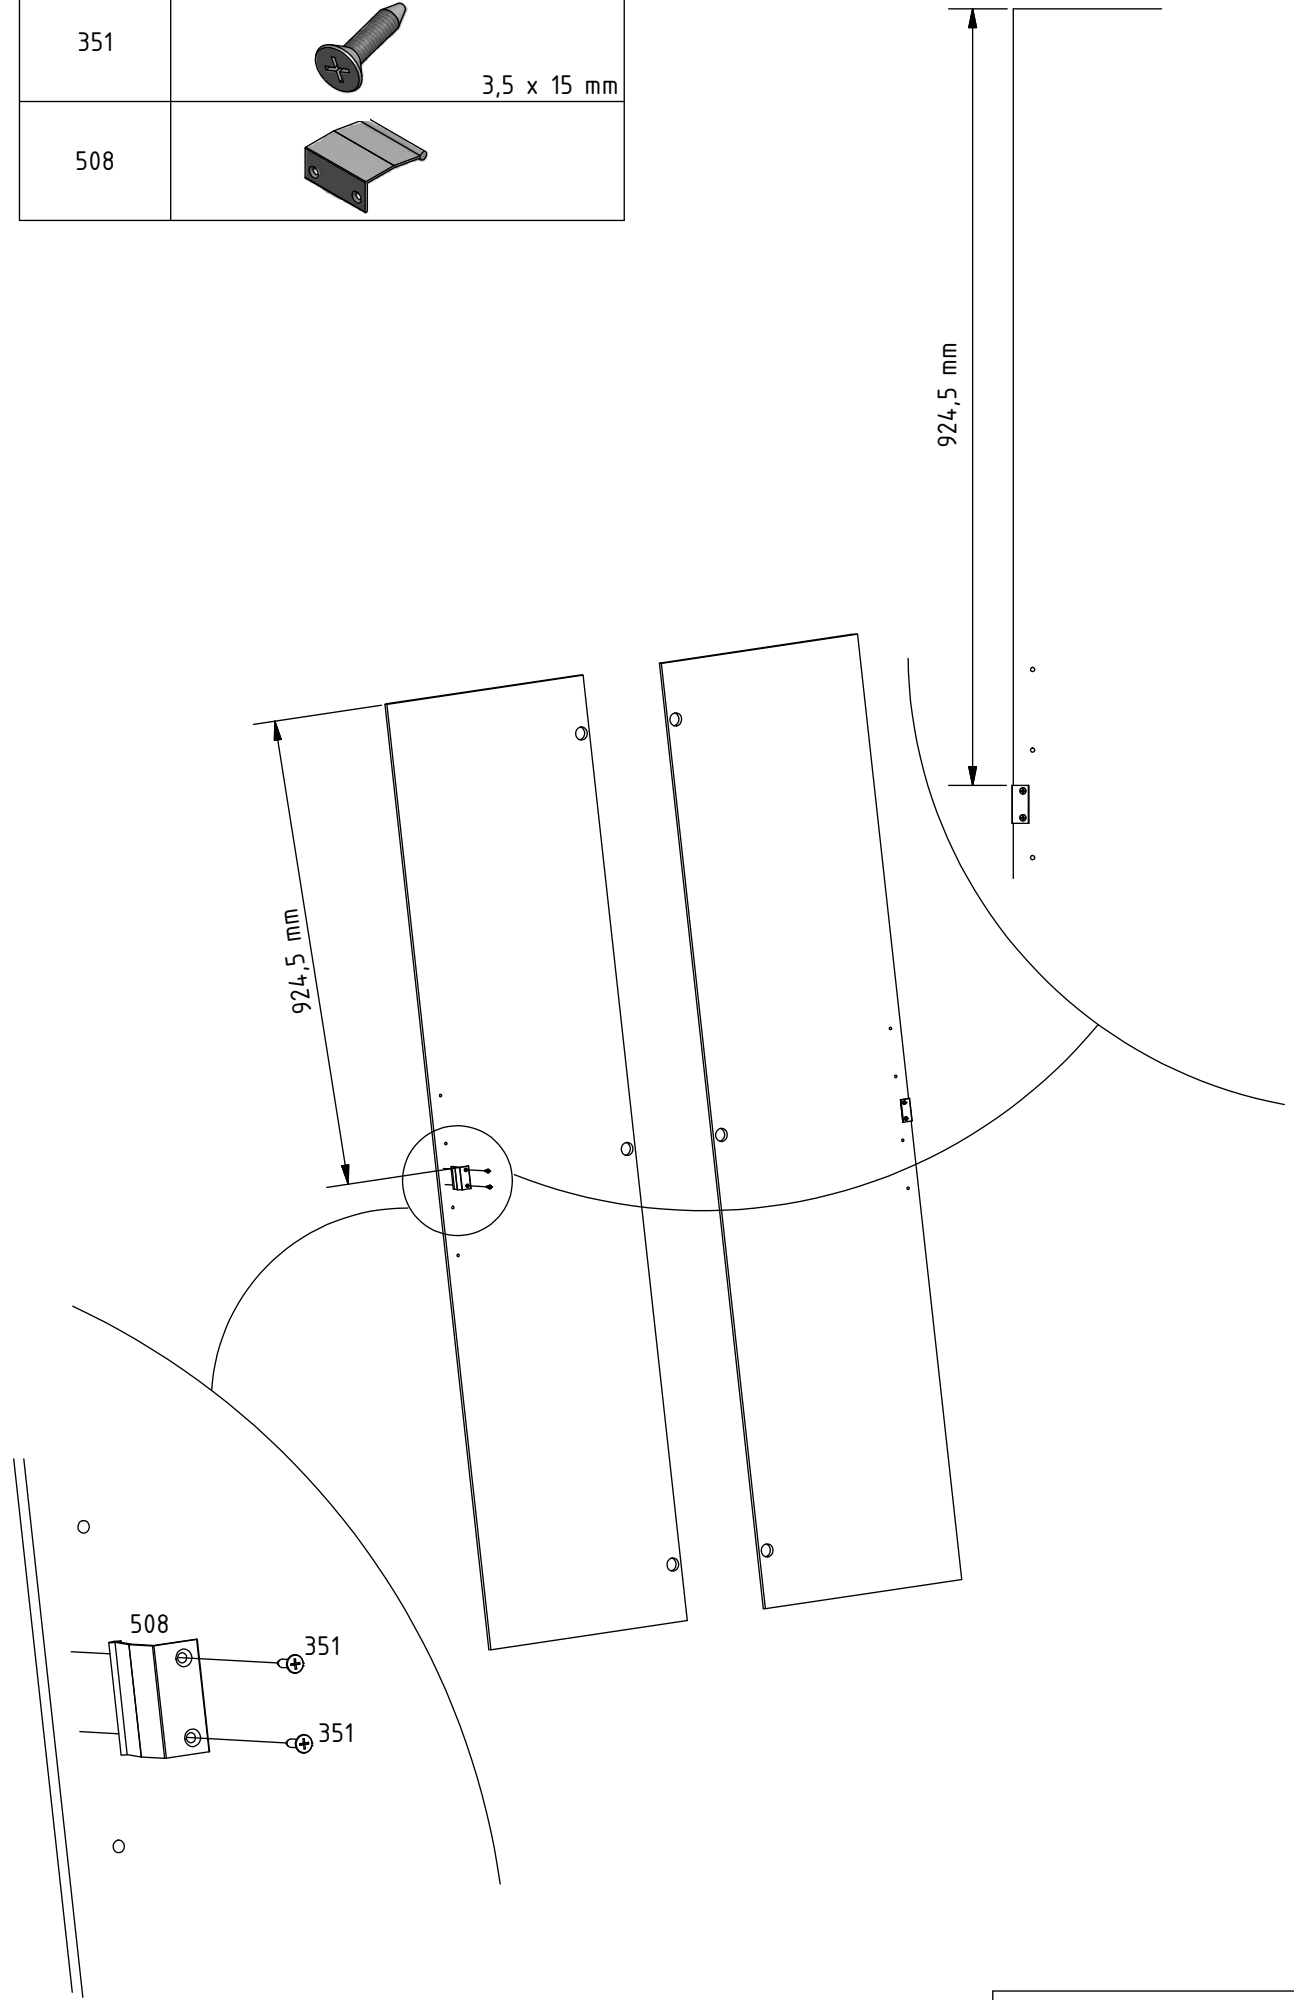

MONTAGEANLEITUNG
 INSTRUCTIONS DE MONTAGE
 ASSEMBLY INSTRUCTIONS
 MONTAGEAANWIJZING

980161

101		221	
102		301	6,3 x 11 mm
150		320	6,3 x 50 mm
152		351	3,5 x 15 mm
181		358	A 4 x 35 mm
182		377	B 4 x 25 mm
190	Ø8 x 30 mm	503	
201		746	

* Opzionele accessoires

980743

A	<p>320 mm</p> <p>505</p>
B	<p>128 mm</p> <p>503</p>
C	<p>509</p>

1.

2.

351	 3,5 x 15 mm
508	

*Optionales Zubehör

* optional Accessories

* Accessoires en option

* Optionele accessoires

980715

503	1		352	2	 $\text{Ø}4,0 \times 20 \text{ mm}$
502	2		351	4	 $\text{Ø}3,5 \times 15 \text{ mm}$

1.

2.

*Optionales Zubehör

- * optional Accessories
- * Accessoires en option
- * Optionele accessoires

*Optionales Zubehör

- * optional Accessories
- * Accessoires en option
- * Optionele accessoires

980125

241	3x	
360	3x	 4,5 x 50mm

241	4x	
360	4x	 4,5 x 50mm

203	4	
381	8	 3,5 x 25mm