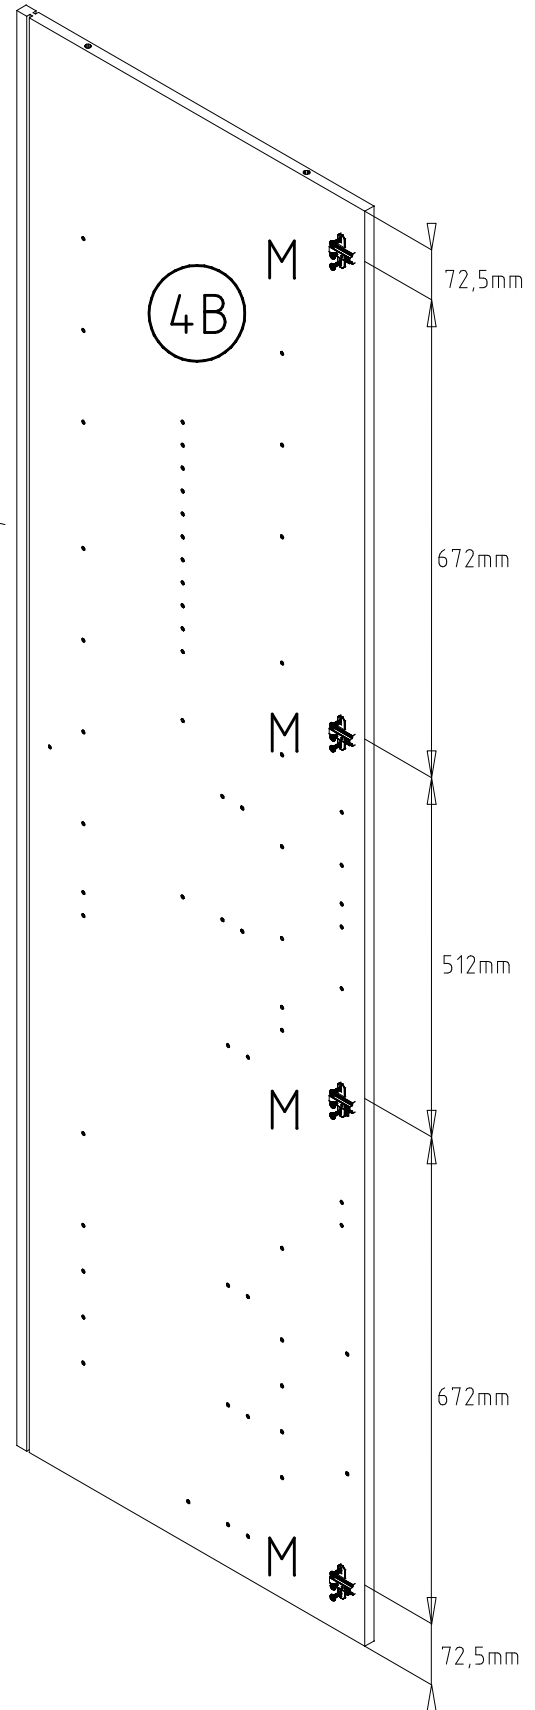

980576

NSP 180 2SK88

1-2-3-4... ○

980576

25.05.20 /

05 20 | 1/25

 111 102	A	16x
 111 103 3,5 x 35 mm	C	16x
 121 375	G14	8x
 4,24 mm	K21	2x
 112 403		

 112 268	M	14x
 112 267	N	14x
 111 229 3,5 x 15 mm	F	4x
 121 370	G1	10x

 112 190 M6 x 10	Y20	4x
 112 616 M4 x 9 mm	T3	8x
 111 015	G8	4x
 4 x 15mm	SP15	1x
 121 120		

 111 174 M6 x 11 mm	J1	7x
 121 181	T6	6x
 117 001	K1	4x
 111 610	L7	16x

 111 252	VB23	4x
 163 007	Z	2x
	SBV	4x
 111 052	o10	1x

2015x438x2,5

439x866x439x92

852x439x2,5

5mm

1

2

3,5 x 35 mm **G14**

 121 375

3

180°

9

10

11

12

13

8