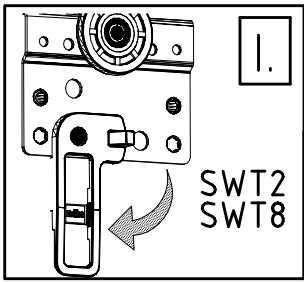

19

II.

III.

IV.

20

I.

II.

III.

IV.

V.