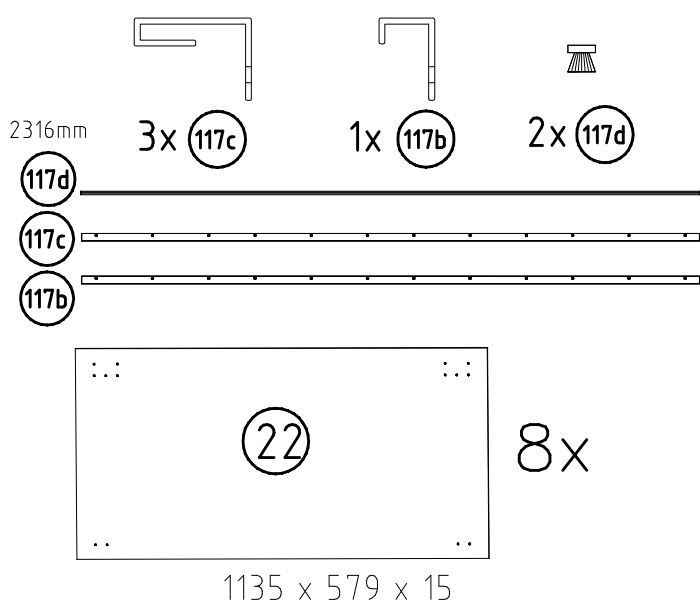

1

2

3

SWT 1

SWH 6

4 X 13mm

SP13

6,3 x 10,5 mm T2

|  |                               |
|--|-------------------------------|
|  | 3,5 x 15 mm<br>G1<br>121 370  |
|  | 3,5 x 22 mm<br>G24<br>121 004 |
|  | A<br>111 102                  |
|  | L7<br>111 610                 |
|  | H5<br>114 183                 |
|  | 3,5 x 35 mm<br>G14<br>121 375 |
|  | SBV                           |