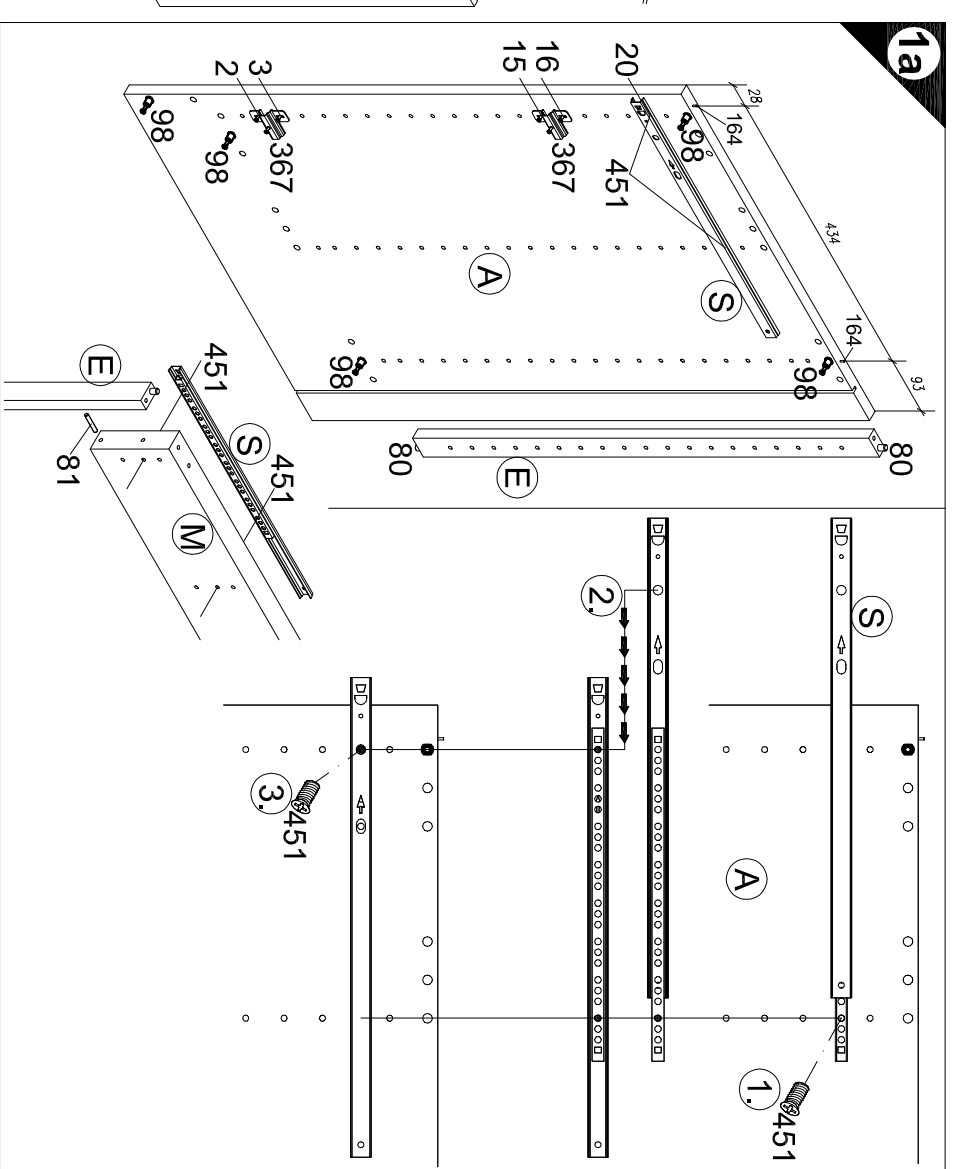

Montageanleitung

Service-Hotline
01805-678101
 0,14€ pro Minute
++49 für Österreich
 Auslandsanruf pro Minute
Service@optifit.de
 voor Nederland en België
00800-40119350
benelux@optifit.de

Ersatzteile/Spare parts/pièces de rechange/Reserveonderdelen/Piezas de recambio/Ricambi/Запасные части/Części zamienne/órtalkatrészek/Náhradní části/Nadomestni deli/varaosat/reservedelar

- | | | | | | | | | | | | | | | | |
|------------|-------------|-------------|-------------|-------------|-------------|--------------|-------------|-------------|--------------|-------------|-------------|-------------|-------------|-------------|-------------|
| SPLSO106-6 | (A) E961021 | (B) E961022 | (C) E951211 | (E) E940099 | (F) E942971 | (F1) E952971 | (G) E445116 | (H) E980612 | (H1) E980622 | (J) E980563 | (L) E970971 | (M) E940108 | (Q) E446132 | (R) E971151 | (S) E446205 |
| SPLS106-6 | (A) E961021 | (B) E961022 | (C) E951211 | (E) E940099 | (F) E942971 | (F1) E952971 | (G) E445116 | (H) E980612 | (H1) E980622 | (J) E980563 | (L) E970971 | (M) E940108 | (P) E446451 | (Q) E446132 | (R) E971151 |
| | (S) E446205 | (Z) E446480 | | | | | | | | | | | | | |