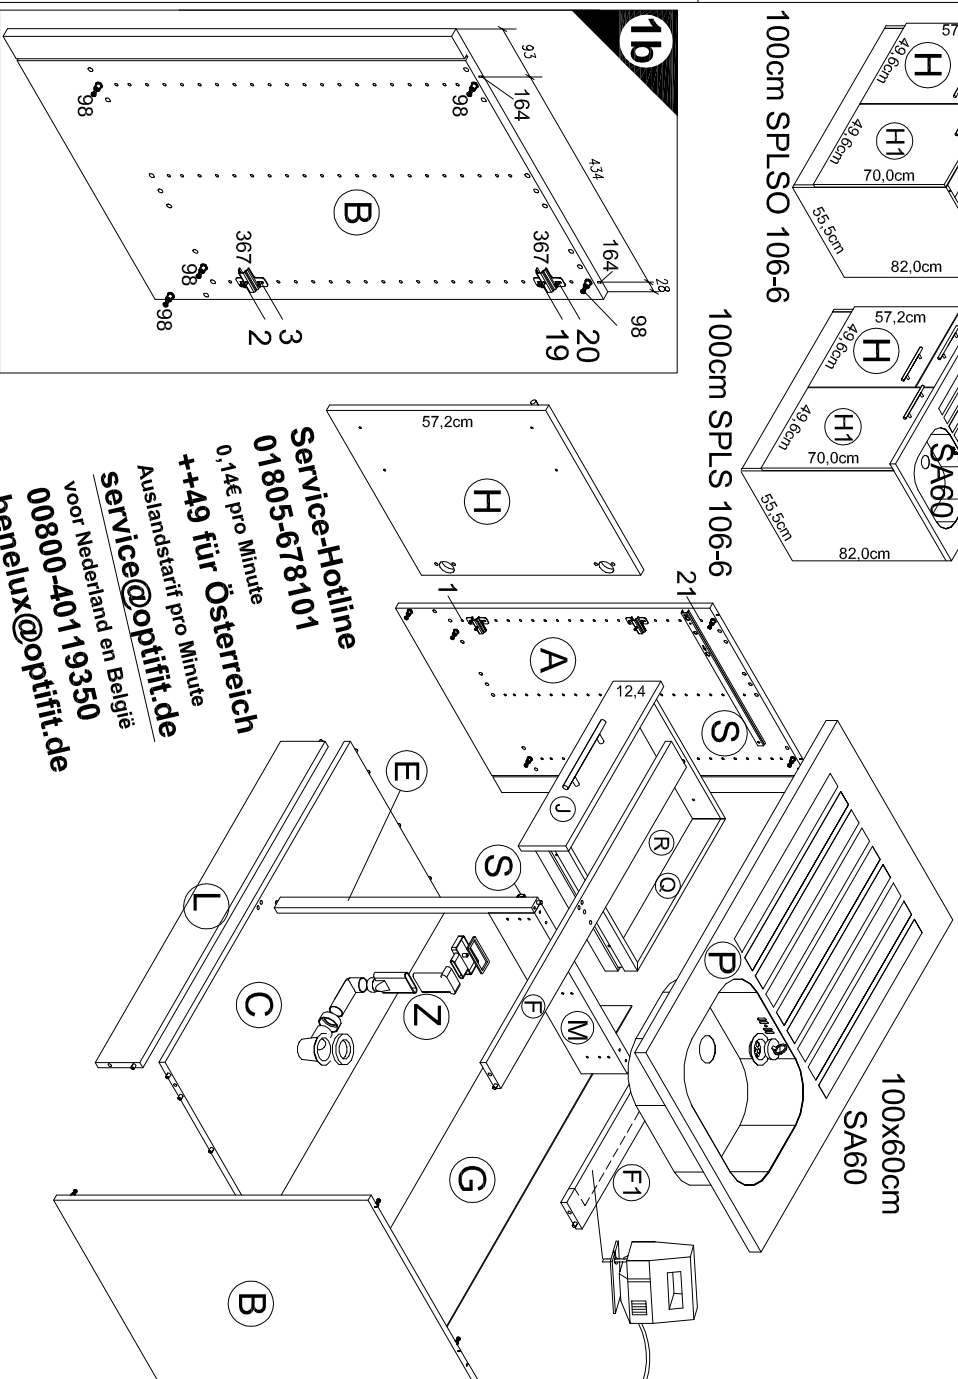

Montageanleitung

Service-Hotline
01805-678101
 0,14€ pro Minute
++49 für Österreich
 Auslandsanruf pro Minute
Service@optifit.de
 voor Nederland en België
00800-40119350
benelux@optifit.de

Ersatzteile/Spare parts/pièces de rechange/Reserveonderdelen/Piezas de recambio/Ricambi/Запасные части/Części zamienne/órtalkatrészek/Náhradní části/Nadomestni deli/varaosat/reservedelar

- | | | | | | | | | | | | | | | | |
|------------|-------------|-------------|-------------|-------------|-------------|--------------|-------------|-------------|--------------|-------------|-------------|-------------|-------------|-------------|-------------|
| SPLSO106-6 | (A) E961021 | (B) E961022 | (C) E951211 | (E) E940099 | (F) E942971 | (F1) E952971 | (G) E445116 | (H) E980612 | (H1) E980622 | (J) E980563 | (L) E970971 | (M) E940108 | (Q) E446132 | (R) E971151 | (S) E446205 |
| SPLS106-6 | (A) E961021 | (B) E961022 | (C) E951211 | (E) E940099 | (F) E942971 | (F1) E952971 | (G) E445116 | (H) E980612 | (H1) E980622 | (J) E980563 | (L) E970971 | (M) E940108 | (P) E446451 | (Q) E446132 | (R) E971151 |
| | (S) E446205 | (Z) E446480 | | | | | | | | | | | | | |