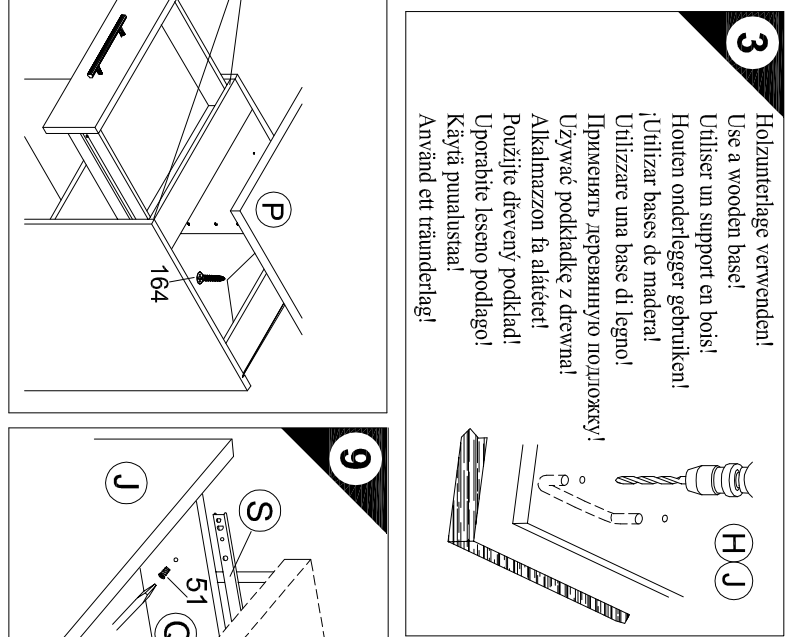

Montageanleitung

3 Holzunterlage verwenden!
Use a wooden base!
Utiliser un support en bois!
Houten onderlegger gebruiken!
!Utilizar bases de madera!
Utilizzare una base di legno!
Применять деревянную подложку!
Alkalmazzon fa alátételt!
Použitje dřevěný podklad!
Upravitić lesenou podlogu!
Käyvä puualustaa!
Använd ett träunderlag!

4 10 min.

Ersatzteile/Spare parts/pièces de rechange/Reserveonderdelen/Piezas de recambio/Ricambi/Запасные части/Części zamiennel/rotalkatrészek/Náhradní části/Nadomestni deli/varaosat/reservdelar

- UO806-6 (A) E961021 (B) E961022 (C) E951212 (D) E950302 (E) E940099 (F) E942972 (F1) E952972 (G) E970005 (H) E980613 (J) E980564 (L) E970972 (M) E940108 (O) E446131 (R) E971152 (S) E446205
- U806-6 (A) E961021 (B) E961022 (C) E951212 (D) E950302 (E) E940099 (F) E942972 (F1) E952972 (G) E970005 (H) E980613 (J) E980564 (L) E970972 (M) E940108 (O) E446131 (R) E971152 (S) E446205
- UO106-6 (A) E961021 (B) E961022 (C) E951211 (D) E950301 (E) E940099 (F) E942971 (F1) E952971 (G) E970115 (H) E980612 (J) E980563 (L) E970971 (M) E940108 (O) E446132 (R) E971151 (S) E446205
- U106-6 (A) E961021 (B) E961022 (C) E951211 (D) E950301 (E) E940099 (F) E942971 (F1) E952971 (G) E970115 (H) E980612 (J) E980563 (L) E970971 (M) E940108 (O) E446132 (R) E971151 (S) E446205