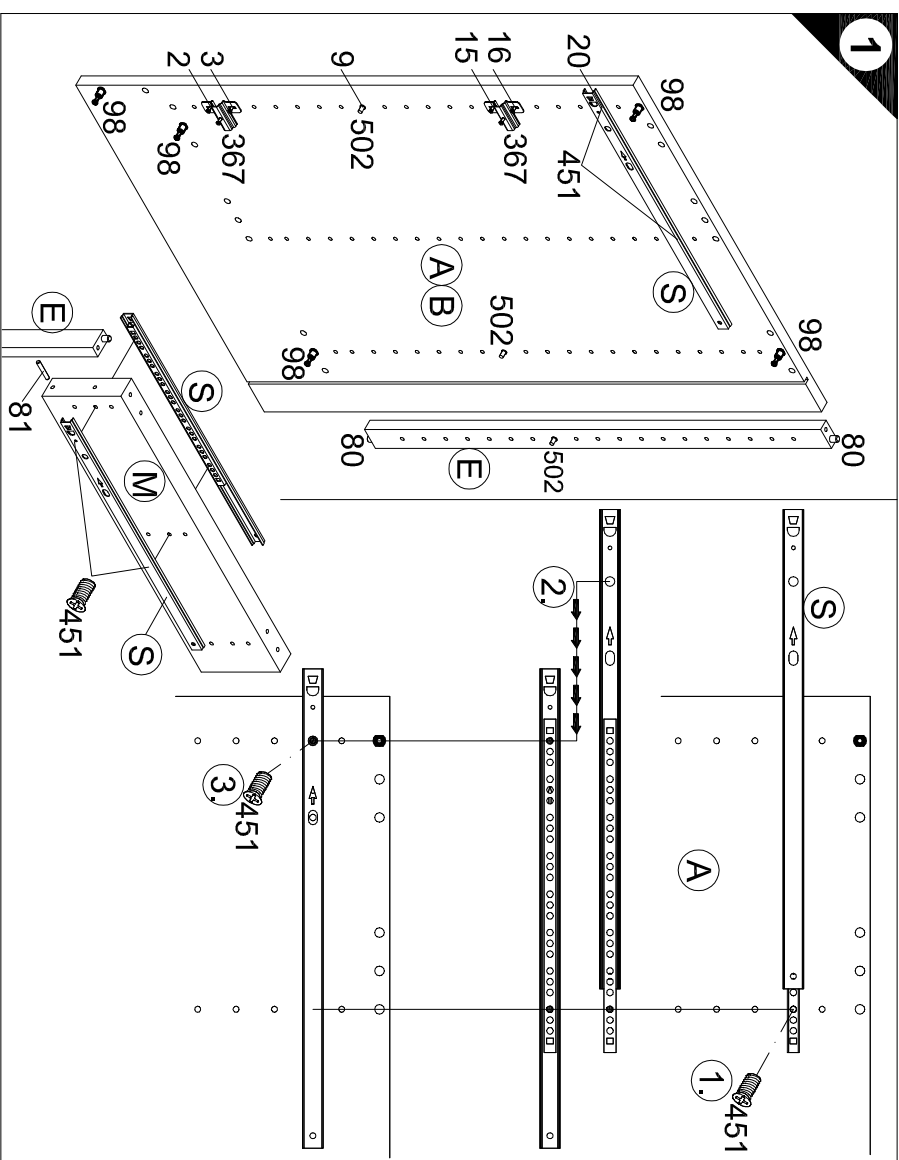

Montageanleitung

3 Holzunterlage verwenden!
Use a wooden base!
Utiliser un support en bois!
Houten onderlegger gebruiken!
!Utilizar bases de madera!
Utilizzare una base di legno!
Применять деревянную подложку!
Alkalmazzon fa alátételt!
Použitje dřevěný podklad!
Upravitić lesenou podlogu!
Käyvä puualustaa!
Använd ett träunderlag!

4 10 min.

Ersatzteile/Spare parts/pièces de rechange/Reserveonderdelen/Piezas de recambio/Ricambi/Запасные части/Części zamiennel/rotalkatrészek/Náhradní části/Nadomestni deli/varaosat/reservdelar

- UO806-6 (A) E961021 (B) E961022 (C) E951212 (D) E950302 (E) E940099 (F) E942972 (F1) E952972 (G) E970005 (H) E980613 (J) E980564 (L) E970972 (M) E940108 (O) E446131 (R) E971152 (S) E446205
- U806-6 (A) E961021 (B) E961022 (C) E951212 (D) E950302 (E) E940099 (F) E942972 (F1) E952972 (G) E970005 (H) E980613 (J) E980564 (L) E970972 (M) E940108 (O) E446131 (R) E971152 (S) E446205
- UO106-6 (A) E961021 (B) E961022 (C) E951211 (D) E950301 (E) E940099 (F) E942971 (F1) E952971 (G) E970115 (H) E980612 (J) E980563 (L) E970971 (M) E940108 (O) E446132 (R) E971151 (S) E446205
- U106-6 (A) E961021 (B) E961022 (C) E951211 (D) E950301 (E) E940099 (F) E942971 (F1) E952971 (G) E970115 (H) E980612 (J) E980563 (L) E970971 (M) E940108 (O) E446132 (R) E971151 (S) E446205