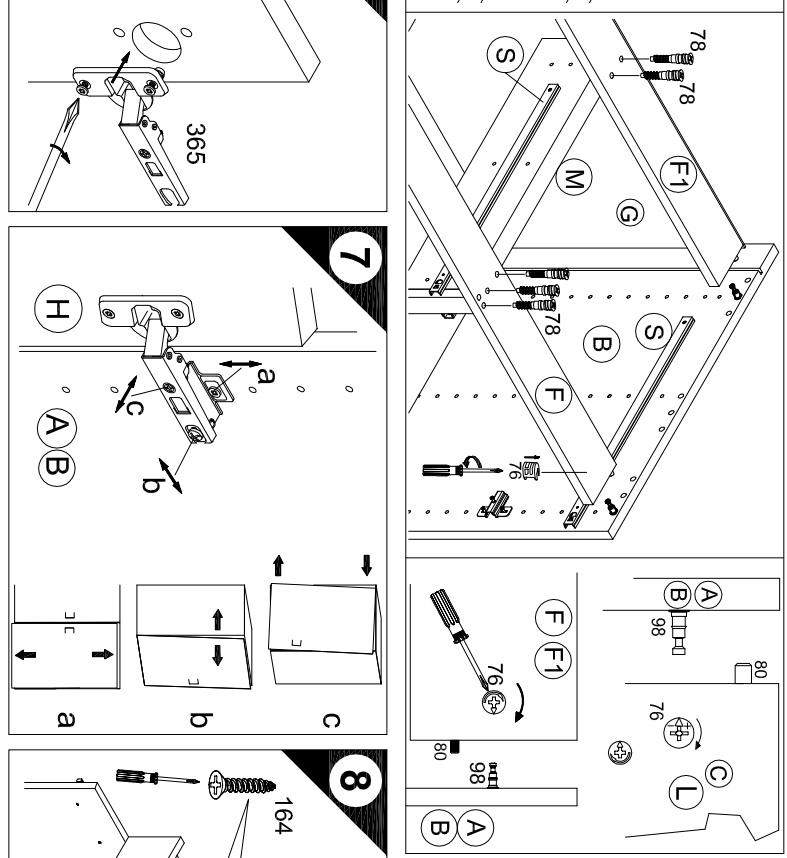

Montageanleitung

3 Holzunterlage verwenden!
Use a wooden base!
Utiliser un support en bois!
Houten onderlegger gebruiken!
!Utilizar bases de madera!
Utilizzare una base di legno!
Применять деревянную подложку!
Alkalmazzon fa alátételt!
Použitje dřevěný podklad!
Upravitić lesenou podlogu!
Käyvä puualustaa!
Använd ett träunderlag!

4 10 min.

Ersatzteile/Spare parts/pièces de rechange/Reserveonderdelen/Piezas de recambio/Ricambi/Запасные части/Części zamiennel/rotalkatrészek/Náhradní části/Nadomestni deli/varaosat/reservdelar

- UO806-6 (A) E961021 (B) E961022 (C) E951212 (D) E950302 (E) E940099 (F) E942972 (F1) E952972 (G) E970005 (H) E980613 (J) E980564 (L) E970972 (M) E940108 (O) E446131 (R) E971152 (S) E446205
- U806-6 (A) E961021 (B) E961022 (C) E951212 (D) E950302 (E) E940099 (F) E942972 (F1) E952972 (G) E970005 (H) E980613 (J) E980564 (L) E970972 (M) E940108 (O) E446131 (R) E971152 (S) E446205
- UO106-6 (A) E961021 (B) E961022 (C) E951211 (D) E950301 (E) E940099 (F) E942971 (F1) E952971 (G) E970115 (H) E980612 (J) E980563 (L) E970971 (M) E940108 (O) E446132 (R) E971151 (S) E446205
- U106-6 (A) E961021 (B) E961022 (C) E951211 (D) E950301 (E) E940099 (F) E942971 (F1) E952971 (G) E970115 (H) E980612 (J) E980563 (L) E970971 (M) E940108 (O) E446132 (R) E971151 (S) E446205