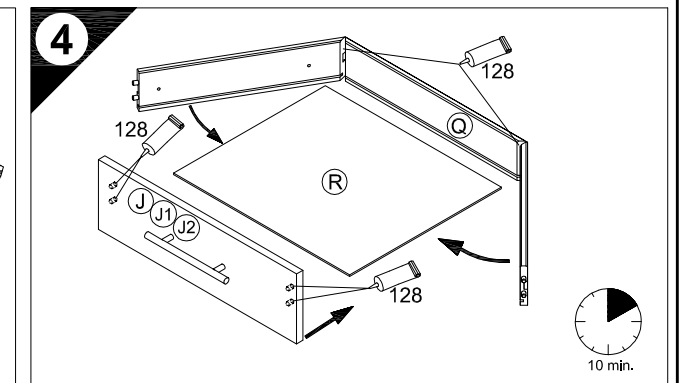

Montageanleitung

Service-Hotline
01805-678101
0,14€ pro Minute
++49 für Österreich
Auslandstarif pro Minute
service@optifit.de
voor Nederland en België
00800-40119350
benelux@optifit.de

1 → 2 → 3 ...

Ersatzteile/Spare parts/pièces de rechange/Reserveonderdelen/Piezas de recambio/Ricambi/Запасные части/Części zamiennel/pótalkatrészek/Náhradní části/Nadomestni deli/varaosat/reservdelar
UO536-6 | (A) E961021 (B) E961022 (C) E951224 (F) E970974 (G) E970117 (J) E980563 (J1) E980592 (J2) E980644 (L) E970974 (Q) E446132 (R) E971151 (S) E446205 (V) E446155
U536-6 | (A) E961021 (B) E961022 (C) E951224 (F) E970974 (G) E970117 (J) E980563 (J1) E980592 (J2) E980644 (L) E970974 (P) E441104 (Q) E446132 (R) E971151 (S) E446205 (V) E446155