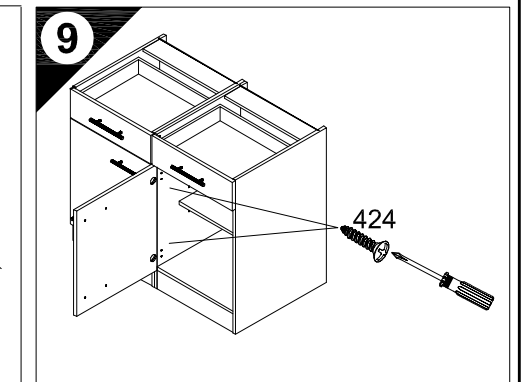

Montageanleitung

Service-Hotline
01805-678101
0,14€ pro Minute
++49 für Österreich
Auslandstarif pro Minute
service@optifit.de
voor Nederland en België
00800-40119350
benelux@optifit.de

1 → 2 → 3 ...

Ersatzteile/Spare parts/pièces de rechange/Reserveonderdelen/Piezas de recambio/Ricambi/Запасные части/Części zamiennel/pótalkatrészek/Náhradní části/Nadomestni deli/varaosat/reservdelar
UO536-6 | (A) E961021 (B) E961022 (C) E951224 (F) E970974 (G) E970117 (J) E980563 (J1) E980592 (J2) E980644 (L) E970974 (Q) E446132 (R) E971151 (S) E446205 (V) E446155
U536-6 | (A) E961021 (B) E961022 (C) E951224 (F) E970974 (G) E970117 (J) E980563 (J1) E980592 (J2) E980644 (L) E970974 (P) E441104 (Q) E446132 (R) E971151 (S) E446205 (V) E446155