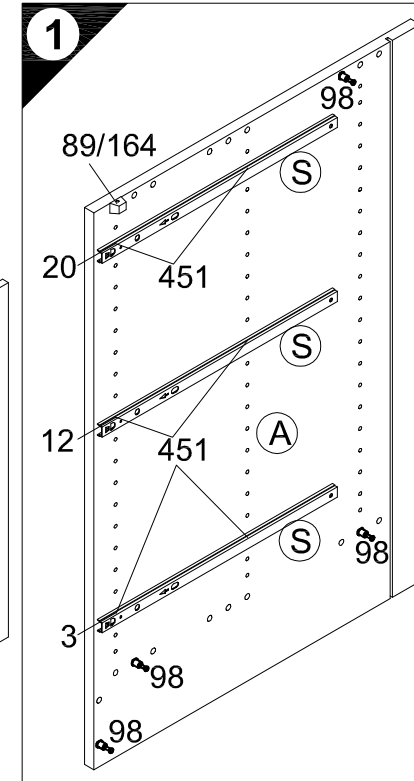

# Montageanleitung

50cm UO 536-6

50cm U 536-6

**Service-Hotline**  
**01805-678101**  
 0,14€ pro Minute  
**++49 für Österreich**  
 Auslandstarif pro Minute  
**service@optifit.de**  
 voor Nederland en België  
**00800-40119350**  
**benelux@optifit.de**

1 → 2 → 3 ...

Ersatzteile/Spare parts/pièces de rechange/Reserveonderdelen/Piezas de recambio/Ricambi/Запасные части/Części zamiennel/pótalkatrészek/Náhradní části/Nadomestni deli/varaosat/reservdelar  
 UO536-6 | (A) E961021 (B) E961022 (C) E951224 (F) E970974 (G) E970117 (J) E980563 (J1) E980592 (J2) E980644 (L) E970974 (Q) E446132 (R) E971151 (S) E446205 (V) E446155  
 U536-6 | (A) E961021 (B) E961022 (C) E951224 (F) E970974 (G) E970117 (J) E980563 (J1) E980592 (J2) E980644 (L) E970974 (P) E441104 (Q) E446132 (R) E971151 (S) E446205 (V) E446155