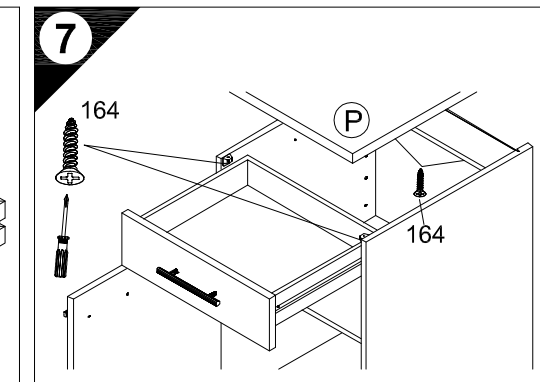

Montageanleitung

Service-Hotline
01805-678101
0,14€ pro Minute
++49 für Österreich
Auslandstarif pro Minute
service@optifit.de
voor Nederland en België
00800-40119350
benelux@optifit.de

1 → 2 → 3 ...

Ersatzteile/Spare parts/pièces de rechange/Reserveonderdelen/Piezas de recambio/Ricambi/Запасные части/Części zamiennel/pótalkatrészek/Náhradní části/Nadomestni deli/varaosat/reservdelar
UO536-6 | (A) E961021 (B) E961022 (C) E951224 (F) E970974 (G) E970117 (J) E980563 (J1) E980592 (J2) E980644 (L) E970974 (Q) E446132 (R) E971151 (S) E446205 (V) E446155
U536-6 | (A) E961021 (B) E961022 (C) E951224 (F) E970974 (G) E970117 (J) E980563 (J1) E980592 (J2) E980644 (L) E970974 (P) E441104 (Q) E446132 (R) E971151 (S) E446205 (V) E446155