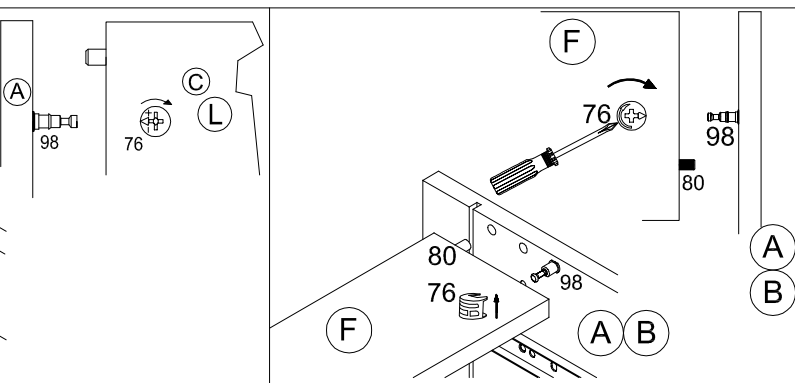

# Montageanleitung

50cm UO 536-6

50cm U 536-6

**Service-Hotline**  
**01805-678101**  
 0,14€ pro Minute  
**++49 für Österreich**  
 Auslandstarif pro Minute  
**service@optifit.de**  
 voor Nederland en België  
**00800-40119350**  
**benelux@optifit.de**

1 → 2 → 3 ...

Ersatzteile/Spare parts/pièces de rechange/Reserveonderdelen/Piezas de recambio/Ricambi/Запасные части/Części zamiennel/pótalkatrészek/Náhradní části/Nadomestni deli/varaosat/reservdelar  
 UO536-6 | (A) E961021 (B) E961022 (C) E951224 (F) E970974 (G) E970117 (J) E980563 (J1) E980592 (J2) E980644 (L) E970974 (Q) E446132 (R) E971151 (S) E446205 (V) E446155  
 U536-6 | (A) E961021 (B) E961022 (C) E951224 (F) E970974 (G) E970117 (J) E980563 (J1) E980592 (J2) E980644 (L) E970974 (P) E441104 (Q) E446132 (R) E971151 (S) E446205 (V) E446155