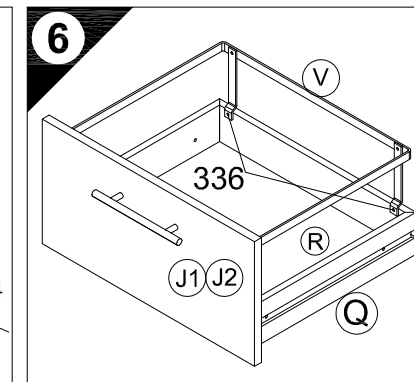

Montageanleitung

Service-Hotline
01805-678101
0,14€ pro Minute
++49 für Österreich
Auslandstarif pro Minute
service@optifit.de
voor Nederland en België
00800-40119350
benelux@optifit.de

1 → 2 → 3 ...

Ersatzteile/Spare parts/pièces de rechange/Reserveonderdelen/Piezas de recambio/Ricambi/Запасные части/Części zamiennel/pótalkatrészek/Náhradní části/Nadomestni deli/varaosat/reservdelar
UO536-6 | (A) E961021 (B) E961022 (C) E951224 (F) E970974 (G) E970117 (J) E980563 (J1) E980592 (J2) E980644 (L) E970974 (Q) E446132 (R) E971151 (S) E446205 (V) E446155
U536-6 | (A) E961021 (B) E961022 (C) E951224 (F) E970974 (G) E970117 (J) E980563 (J1) E980592 (J2) E980644 (L) E970974 (P) E441104 (Q) E446132 (R) E971151 (S) E446205 (V) E446155