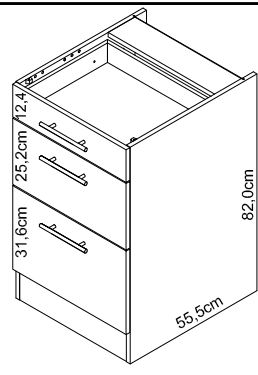

# Montageanleitung

50cm UO 536-6

50cm U 536-6

**Service-Hotline**  
**01805-678101**  
 0,14€ pro Minute  
**++49 für Österreich**  
 Auslandstarif pro Minute  
**service@optifit.de**  
 voor Nederland en België  
**00800-40119350**  
**benelux@optifit.de**