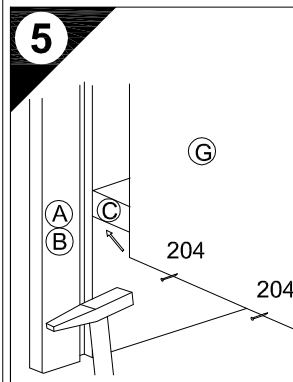

Montageanleitung

Service-Hotline
01805-678101
0,14€ pro Minute
++49 für Österreich
Auslandstarif pro Minute
service@optifit.de
voor Nederland en België
00800-40119350
benelux@optifit.de

1 → 2 → 3 ...

Ersatzteile/Spare parts/pièces de rechange/Reserveonderdelen/Piezas de recambio/Ricambi/Запасные части/Części zamiennel/pótalkatrészek/Náhradní části/Nadomestni deli/varaosat/reservdelar
UO536-6 | (A) E961021 (B) E961022 (C) E951224 (F) E970974 (G) E970117 (J) E980563 (J1) E980592 (J2) E980644 (L) E970974 (Q) E446132 (R) E971151 (S) E446205 (V) E446155
U536-6 | (A) E961021 (B) E961022 (C) E951224 (F) E970974 (G) E970117 (J) E980563 (J1) E980592 (J2) E980644 (L) E970974 (P) E441104 (Q) E446132 (R) E971151 (S) E446205 (V) E446155