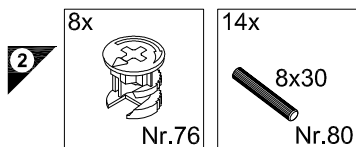

Montageanleitung

Service-Hotline
01805-678101
0,14€ pro Minute
++49 für Österreich
Auslandstarif pro Minute
service@optifit.de
voor Nederland en België
00800-40119350
benelux@optifit.de

1 → 2 → 3 ...

Ersatzteile/Spare parts/pièces de rechange/Reserveonderdelen/Piezas de recambio/Ricambi/Запасные части/Części zamiennel/pótalkatrészek/Náhradní části/Nadomestni deli/varaosat/reservdelar
UO536-6 | (A) E961021 (B) E961022 (C) E951224 (F) E970974 (G) E970117 (J) E980563 (J1) E980592 (J2) E980644 (L) E970974 (Q) E446132 (R) E971151 (S) E446205 (V) E446155
U536-6 | (A) E961021 (B) E961022 (C) E951224 (F) E970974 (G) E970117 (J) E980563 (J1) E980592 (J2) E980644 (L) E970974 (P) E441104 (Q) E446132 (R) E971151 (S) E446205 (V) E446155