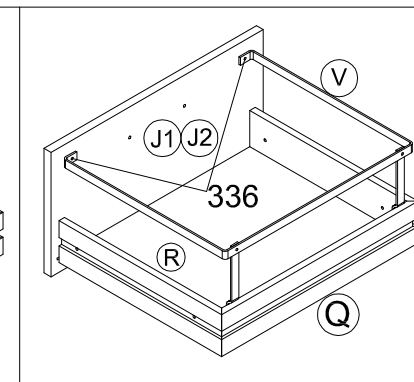

Montageanleitung

Service-Hotline
01805-678101
0,14€ pro Minute
++49 für Österreich
Auslandstarif pro Minute
service@optifit.de
voor Nederland en België
00800-40119350
benelux@optifit.de

1 → 2 → 3 ...

Ersatzteile/Spare parts/pièces de rechange/Reserveonderdelen/Piezas de recambio/Ricambi/Запасные части/Części zamiennel/pótalkatrészek/Náhradní části/Nadomestni deli/varaosat/reservdelar
UO536-6 | (A) E961021 (B) E961022 (C) E951224 (F) E970974 (G) E970117 (J) E980563 (J1) E980592 (J2) E980644 (L) E970974 (Q) E446132 (R) E971151 (S) E446205 (V) E446155
U536-6 | (A) E961021 (B) E961022 (C) E951224 (F) E970974 (G) E970117 (J) E980563 (J1) E980592 (J2) E980644 (L) E970974 (P) E441104 (Q) E446132 (R) E971151 (S) E446205 (V) E446155