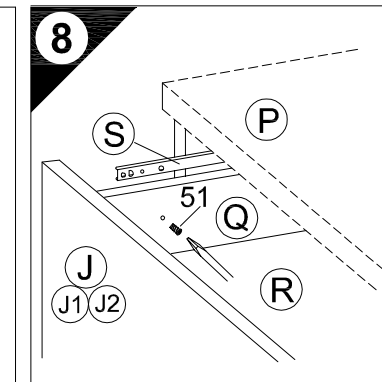

Montageanleitung

Service-Hotline
01805-678101
0,14€ pro Minute
++49 für Österreich
Auslandstarif pro Minute
service@optifit.de
voor Nederland en België
00800-40119350
benelux@optifit.de

1 → 2 → 3 ...

Ersatzteile/Spare parts/pièces de rechange/Reserveonderdelen/Piezas de recambio/Ricambi/Запасные части/Części zamiennel/pótalkatrészek/Náhradní části/Nadomestni deli/varaosat/reservdelar
UO536-6 | (A) E961021 (B) E961022 (C) E951224 (F) E970974 (G) E970117 (J) E980563 (J1) E980592 (J2) E980644 (L) E970974 (Q) E446132 (R) E971151 (S) E446205 (V) E446155
U536-6 | (A) E961021 (B) E961022 (C) E951224 (F) E970974 (G) E970117 (J) E980563 (J1) E980592 (J2) E980644 (L) E970974 (P) E441104 (Q) E446132 (R) E971151 (S) E446205 (V) E446155