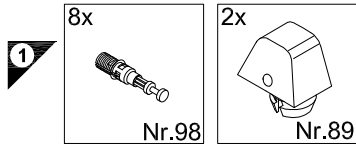

Montageanleitung

Service-Hotline
01805-678101
0,14€ pro Minute
++49 für Österreich
Auslandstarif pro Minute
service@optifit.de
voor Nederland en België
00800-40119350
benelux@optifit.de

1 → 2 → 3 ...

Ersatzteile/Spare parts/pièces de rechange/Reserveonderdelen/Piezas de recambio/Ricambi/Запасные части/Części zamiennel/pótalkatrészek/Náhradní části/Nadomestni deli/varaosat/reservdelar
UO536-6 | (A) E961021 (B) E961022 (C) E951224 (F) E970974 (G) E970117 (J) E980563 (J1) E980592 (J2) E980644 (L) E970974 (Q) E446132 (R) E971151 (S) E446205 (V) E446155
U536-6 | (A) E961021 (B) E961022 (C) E951224 (F) E970974 (G) E970117 (J) E980563 (J1) E980592 (J2) E980644 (L) E970974 (P) E441104 (Q) E446132 (R) E971151 (S) E446205 (V) E446155