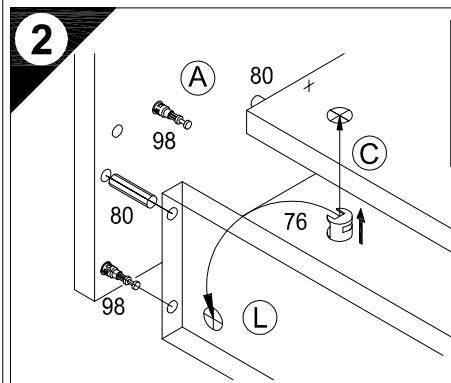

Montageanleitung

Service-Hotline
01805-678101
0,14€ pro Minute
++49 für Österreich
Auslandstarif pro Minute
service@optifit.de
voor Nederland en België
00800-40119350
benelux@optifit.de

1 → 2 → 3 ...

Ersatzteile/Spare parts/pièces de rechange/Reserveonderdelen/Piezas de recambio/Ricambi/Запасные части/Części zamiennel/pótalkatrészek/Náhradní části/Nadomestni deli/varaosat/reservdelar
UO536-6 | (A) E961021 (B) E961022 (C) E951224 (F) E970974 (G) E970117 (J) E980563 (J1) E980592 (J2) E980644 (L) E970974 (Q) E446132 (R) E971151 (S) E446205 (V) E446155
U536-6 | (A) E961021 (B) E961022 (C) E951224 (F) E970974 (G) E970117 (J) E980563 (J1) E980592 (J2) E980644 (L) E970974 (P) E441104 (Q) E446132 (R) E971151 (S) E446205 (V) E446155