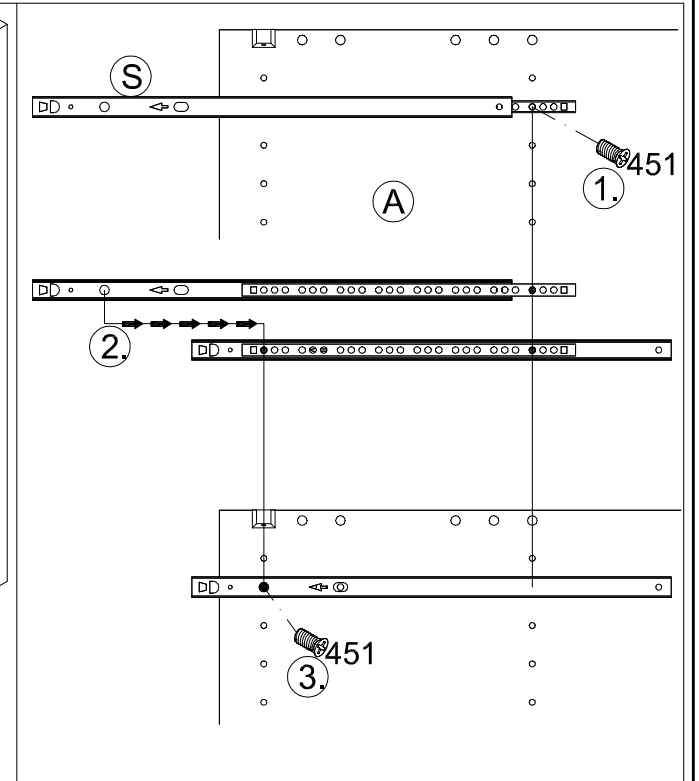

# Montageanleitung

50cm UO 536-6

50cm U 536-6

**Service-Hotline**  
**01805-678101**  
 0,14€ pro Minute  
**++49 für Österreich**  
 Auslandstarif pro Minute  
**service@optifit.de**  
 voor Nederland en België  
**00800-40119350**  
**benelux@optifit.de**

1 → 2 → 3 ...

Ersatzteile/Spare parts/pièces de rechange/Reserveonderdelen/Piezas de recambio/Ricambi/Запасные части/Części zamiennel/pótalkatrészek/Náhradní části/Nadomestni deli/varaosat/reservdelar  
 UO536-6 | (A) E961021 (B) E961022 (C) E951224 (F) E970974 (G) E970117 (J) E980563 (J1) E980592 (J2) E980644 (L) E970974 (Q) E446132 (R) E971151 (S) E446205 (V) E446155  
 U536-6 | (A) E961021 (B) E961022 (C) E951224 (F) E970974 (G) E970117 (J) E980563 (J1) E980592 (J2) E980644 (L) E970974 (P) E441104 (Q) E446132 (R) E971151 (S) E446205 (V) E446155