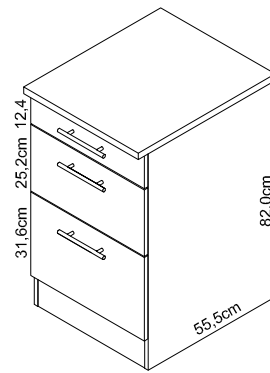

# Montageanleitung

50cm UO 536-6

50cm U 536-6

**Service-Hotline**  
**01805-678101**  
 0,14€ pro Minute  
**++49 für Österreich**  
 Auslandstarif pro Minute  
**service@optifit.de**  
 voor Nederland en België  
**00800-40119350**  
**benelux@optifit.de**