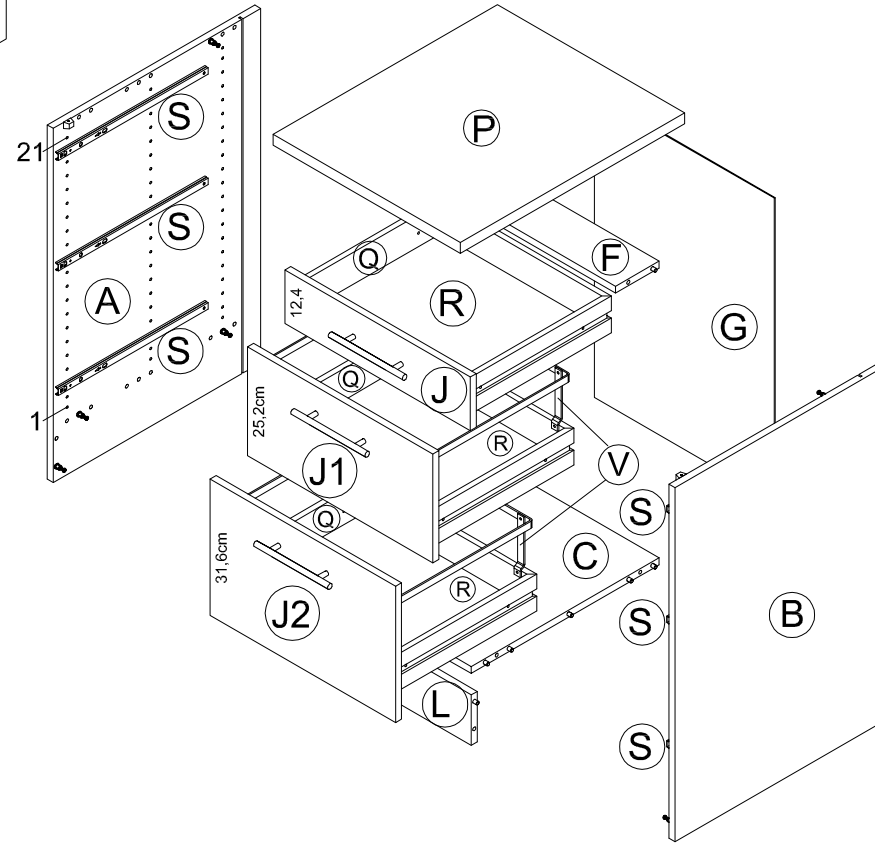

# Montageanleitung

50cm UO 536-6

50cm U 536-6

**Service-Hotline**  
**01805-678101**  
 0,14€ pro Minute  
**++49 für Österreich**  
 Auslandstarif pro Minute  
**service@optifit.de**  
 voor Nederland en België  
**00800-40119350**  
**benelux@optifit.de**

1 → 2 → 3 ...

Ersatzteile/Spare parts/pièces de rechange/Reserveonderdelen/Piezas de recambio/Ricambi/Запасные части/Części zamiennel/pótalkatrészek/Náhradní části/Nadomestni deli/varaosat/reservdelar  
 UO536-6 | (A) E961021 (B) E961022 (C) E951224 (F) E970974 (G) E970117 (J) E980563 (J1) E980592 (J2) E980644 (L) E970974 (Q) E446132 (R) E971151 (S) E446205 (V) E446155  
 U536-6 | (A) E961021 (B) E961022 (C) E951224 (F) E970974 (G) E970117 (J) E980563 (J1) E980592 (J2) E980644 (L) E970974 (P) E441104 (Q) E446132 (R) E971151 (S) E446205 (V) E446155