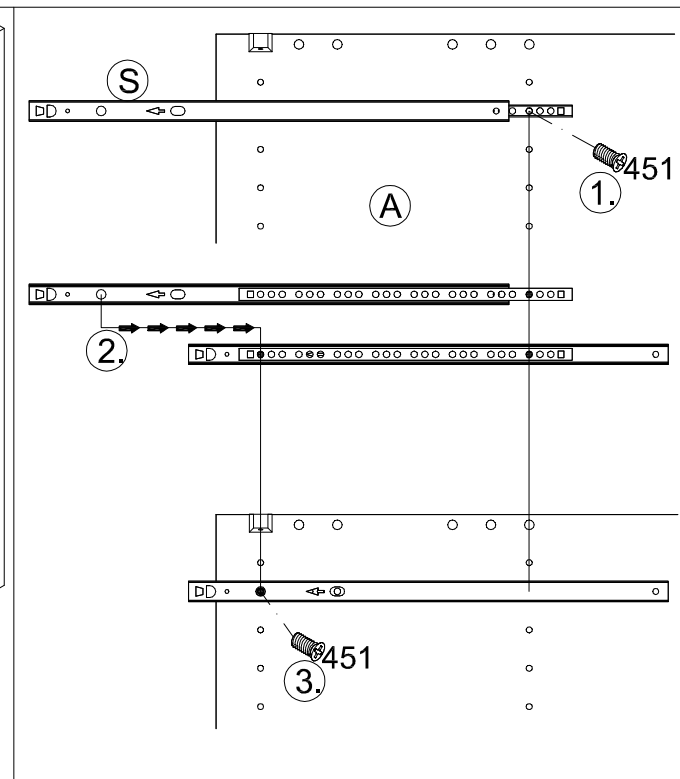

# Montageanleitung

1 → 2 → 3 ...

30cm UO 306-6  
40cm UO 406-6  
50cm UO 506-6  
60cm UO 606-6

30cm U 306-6  
40cm U 406-6  
50cm U 506-6  
60cm U 606-6

**Service-Hotline**  
**01805-678101**  
0,14€ pro Minute  
**++49 für Österreich**  
Auslandstarif pro Minute  
**service@optifit.de**  
voor Nederland en België  
**00800-40119350**  
**benelux@optifit.de**

Ersatzteile/Spare parts/pièces de rechange/Reserveonderdelen/Piezas de recambio/Ricambi/Запасные части/Części zamiennel/pótalkatrészek/Náhradní části/Nadomestni deli/varaosat/reservdelar

UO306-6	(A) E961021	(B) E961022	(C) E951216	(D) E950306	(F) E970976	(G) E970006	(H) E980614	(J) E980565	(L) E970976	(Q) E446130	(R) E971153	(S) E446205	
U306-6	(A) E961021	(B) E961022	(C) E951216	(D) E950306	(F) E970976	(G) E970006	(H) E980614	(J) E980565	(L) E970976	(P) E441106	(Q) E446130	(R) E971153	(S) E446205
UO406-6	(A) E961021	(B) E961022	(C) E951215	(D) E950305	(F) E970975	(G) E970010	(H) E980613	(J) E980564	(L) E970975	(Q) E446131	(R) E971152	(S) E446205	
U406-6	(A) E961021	(B) E961022	(C) E951215	(D) E950305	(F) E970975	(G) E970010	(H) E980613	(J) E980564	(L) E970975	(P) E441105	(Q) E446131	(R) E971152	(S) E446205
UO506-6	(A) E961021	(B) E961022	(C) E951224	(D) E950304	(F) E970974	(G) E970117	(H) E980612	(J) E980563	(L) E970974	(Q) E446132	(R) E971151	(S) E446205	
U506-6	(A) E961021	(B) E961022	(C) E951224	(D) E950304	(F) E970974	(G) E970117	(H) E980612	(J) E980563	(L) E970974	(P) E441104	(Q) E446132	(R) E971151	(S) E446205
UO606-6	(A) E961021	(B) E961022	(C) E951223	(D) E950303	(F) E970973	(G) E970116	(H) E980611	(J) E980562	(L) E970973	(Q) E446133	(R) E971150	(S) E446205	
U606-6	(A) E961021	(B) E961022	(C) E951223	(D) E950303	(F) E970973	(G) E970116	(H) E980611	(J) E980562	(L) E970973	(P) E441103	(Q) E446133	(R) E971150	(S) E446205