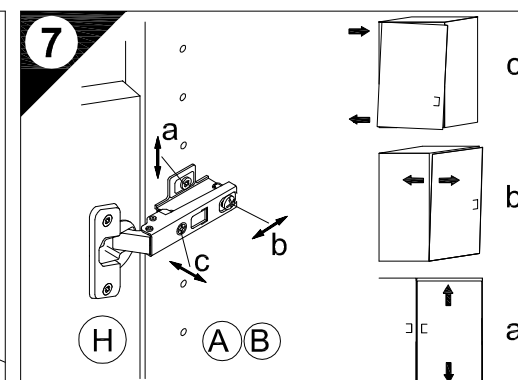

# Montageanleitung

1 → 2 → 3 ...

30cm UO 306-6  
40cm UO 406-6  
50cm UO 506-6  
60cm UO 606-6

30cm U 306-6  
40cm U 406-6  
50cm U 506-6  
60cm U 606-6

**Service-Hotline**  
**01805-678101**  
0,14€ pro Minute  
**++49 für Österreich**  
Auslandstarif pro Minute  
**service@optifit.de**  
voor Nederland en België  
**00800-40119350**  
**benelux@optifit.de**