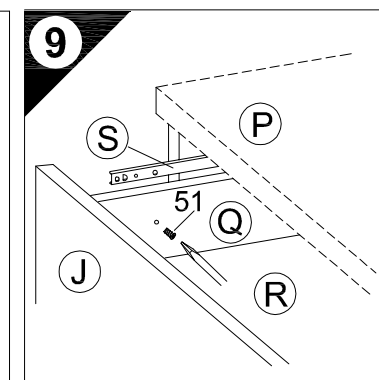

# Montageanleitung

1 → 2 → 3 ...

30cm UO 306-6  
40cm UO 406-6  
50cm UO 506-6  
60cm UO 606-6

30cm U 306-6  
40cm U 406-6  
50cm U 506-6  
60cm U 606-6

**Service-Hotline**  
**01805-678101**  
0,14€ pro Minute  
**++49 für Österreich**  
Auslandstarif pro Minute  
**service@optifit.de**  
voor Nederland en België  
**00800-40119350**  
**benelux@optifit.de**