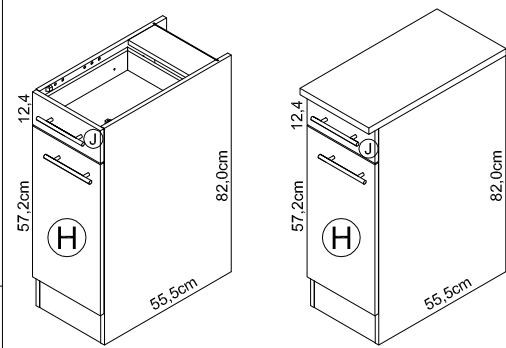

# Montageanleitung

1 → 2 → 3 ...

30cm UO 306-6  
40cm UO 406-6  
50cm UO 506-6  
60cm UO 606-6

30cm U 306-6  
40cm U 406-6  
50cm U 506-6  
60cm U 606-6

**Service-Hotline**  
**01805-678101**  
0,14€ pro Minute  
**++49 für Österreich**  
Auslandstarif pro Minute  
**service@optifit.de**  
voor Nederland en België  
**00800-40119350**  
**benelux@optifit.de**