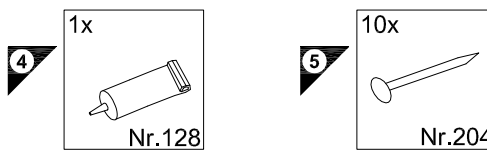

# Montageanleitung

1 → 2 → 3 ...

30cm UO 306-6  
40cm UO 406-6  
50cm UO 506-6  
60cm UO 606-6

30cm U 306-6  
40cm U 406-6  
50cm U 506-6  
60cm U 606-6

**Service-Hotline**  
**01805-678101**  
0,14€ pro Minute  
**++49 für Österreich**  
Auslandstarif pro Minute  
**service@optifit.de**  
voor Nederland en België  
**00800-40119350**  
**benelux@optifit.de**