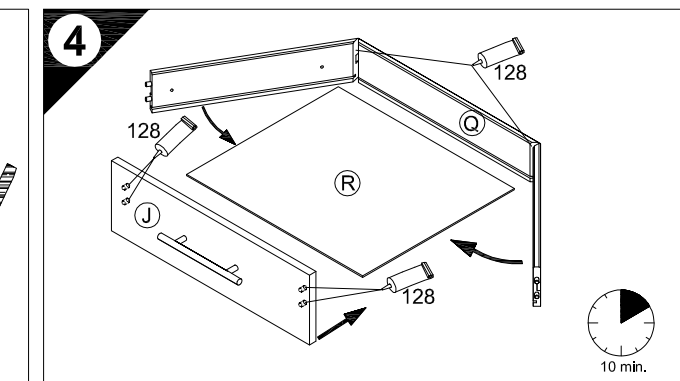

# Montageanleitung

1 → 2 → 3 ...

30cm UO 306-6  
40cm UO 406-6  
50cm UO 506-6  
60cm UO 606-6

30cm U 306-6  
40cm U 406-6  
50cm U 506-6  
60cm U 606-6

**Service-Hotline**  
**01805-678101**  
0,14€ pro Minute  
**++49 für Österreich**  
Auslandstarif pro Minute  
**service@optifit.de**  
voor Nederland en België  
**00800-40119350**  
**benelux@optifit.de**