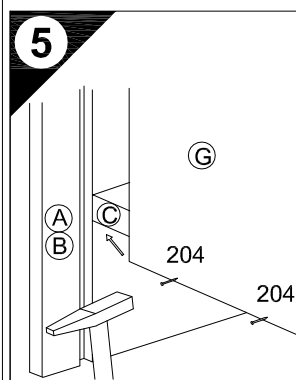

# Montageanleitung

1 → 2 → 3 ...

30cm UO 306-6  
40cm UO 406-6  
50cm UO 506-6  
60cm UO 606-6

30cm U 306-6  
40cm U 406-6  
50cm U 506-6  
60cm U 606-6

**Service-Hotline**  
**01805-678101**  
0,14€ pro Minute  
**++49 für Österreich**  
Auslandstarif pro Minute  
**service@optifit.de**  
voor Nederland en België  
**00800-40119350**  
**benelux@optifit.de**