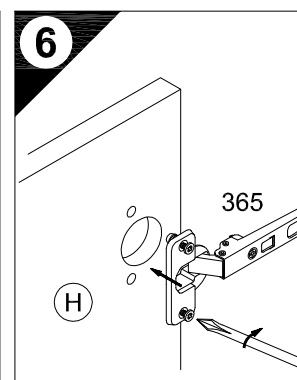

# Montageanleitung

1 → 2 → 3 ...

30cm UO 306-6  
40cm UO 406-6  
50cm UO 506-6  
60cm UO 606-6

30cm U 306-6  
40cm U 406-6  
50cm U 506-6  
60cm U 606-6

**Service-Hotline**  
**01805-678101**  
0,14€ pro Minute  
**++49 für Österreich**  
Auslandstarif pro Minute  
**service@optifit.de**  
voor Nederland en België  
**00800-40119350**  
**benelux@optifit.de**