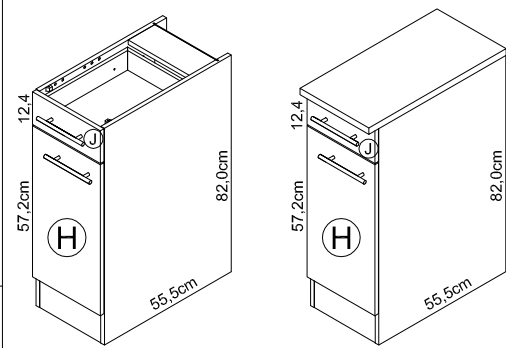

Montageanleitung

1 → 2 → 3 ...

30cm UO 306-6
40cm UO 406-6
50cm UO 506-6
60cm UO 606-6

30cm U 306-6
40cm U 406-6
50cm U 506-6
60cm U 606-6

Service-Hotline
01805-678101
0,14€ pro Minute
++49 für Österreich
Auslandstarif pro Minute
service@optifit.de
voor Nederland en België
00800-40119350
benelux@optifit.de