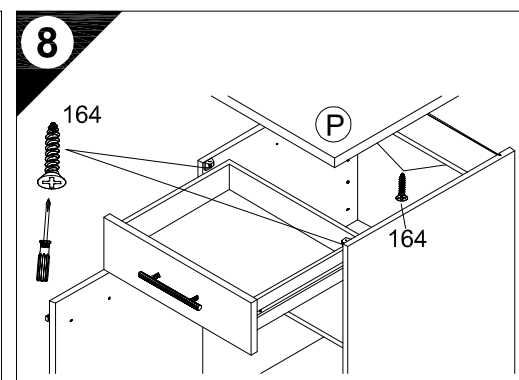

Montageanleitung

1 → 2 → 3 ...

30cm UO 306-6
40cm UO 406-6
50cm UO 506-6
60cm UO 606-6

30cm U 306-6
40cm U 406-6
50cm U 506-6
60cm U 606-6

Service-Hotline
01805-678101
0,14€ pro Minute
++49 für Österreich
Auslandstarif pro Minute
service@optifit.de
voor Nederland en België
00800-40119350
benelux@optifit.de