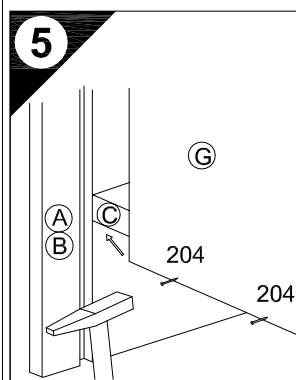

Montageanleitung

1 → 2 → 3 ...

30cm UO 306-6
40cm UO 406-6
50cm UO 506-6
60cm UO 606-6

30cm U 306-6
40cm U 406-6
50cm U 506-6
60cm U 606-6

Service-Hotline
01805-678101
0,14€ pro Minute
++49 für Österreich
Auslandstarif pro Minute
service@optifit.de
voor Nederland en België
00800-40119350
benelux@optifit.de