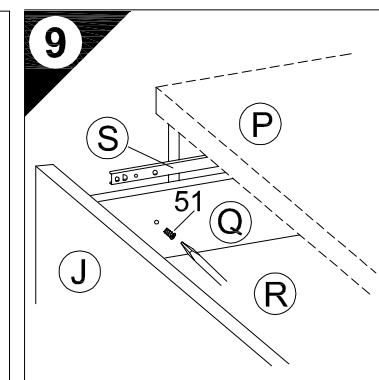

Montageanleitung

1 → 2 → 3 ...

30cm UO 306-6
40cm UO 406-6
50cm UO 506-6
60cm UO 606-6

30cm U 306-6
40cm U 406-6
50cm U 506-6
60cm U 606-6

Service-Hotline
01805-678101
0,14€ pro Minute
++49 für Österreich
Auslandstarif pro Minute
service@optifit.de
voor Nederland en België
00800-40119350
benelux@optifit.de