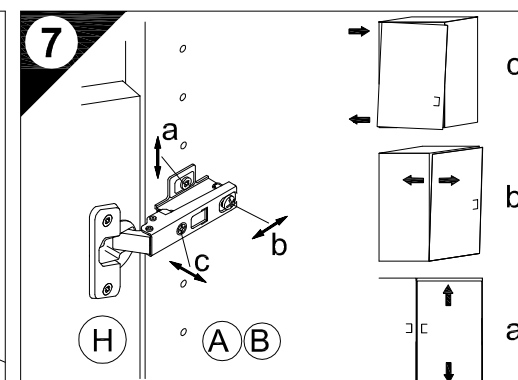

Montageanleitung

1 → 2 → 3 ...

30cm UO 306-6
40cm UO 406-6
50cm UO 506-6
60cm UO 606-6

30cm U 306-6
40cm U 406-6
50cm U 506-6
60cm U 606-6

Service-Hotline
01805-678101
0,14€ pro Minute
++49 für Österreich
Auslandstarif pro Minute
service@optifit.de
voor Nederland en België
00800-40119350
benelux@optifit.de