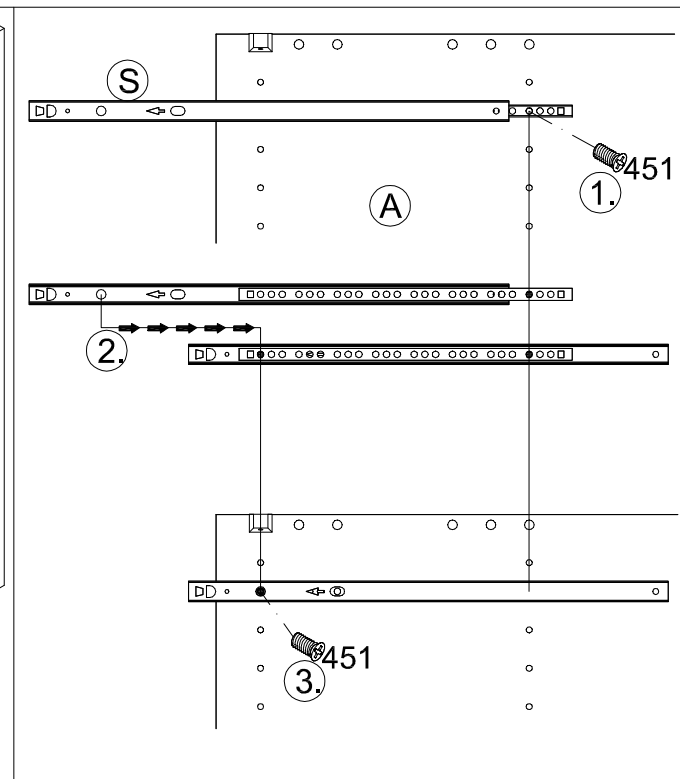

Montageanleitung

1 → 2 → 3 ...

30cm UO 306-6
40cm UO 406-6
50cm UO 506-6
60cm UO 606-6

30cm U 306-6
40cm U 406-6
50cm U 506-6
60cm U 606-6

Service-Hotline
01805-678101
0,14€ pro Minute
++49 für Österreich
Auslandstarif pro Minute
service@optifit.de
voor Nederland en België
00800-40119350
benelux@optifit.de

Ersatzteile/Spare parts/pièces de rechange/Reserveonderdelen/Piezas de recambio/Ricambi/Запасные части/Części zamiennel/pótalkatrészek/Náhradní části/Nadomestni deli/varaosat/reservdelar

UO306-6	(A) E961021	(B) E961022	(C) E951216	(D) E950306	(F) E970976	(G) E970006	(H) E980614	(J) E980565	(L) E970976	(Q) E446130	(R) E971153	(S) E446205	
U306-6	(A) E961021	(B) E961022	(C) E951216	(D) E950306	(F) E970976	(G) E970006	(H) E980614	(J) E980565	(L) E970976	(P) E441106	(Q) E446130	(R) E971153	(S) E446205
UO406-6	(A) E961021	(B) E961022	(C) E951215	(D) E950305	(F) E970975	(G) E970010	(H) E980613	(J) E980564	(L) E970975	(Q) E446131	(R) E971152	(S) E446205	
U406-6	(A) E961021	(B) E961022	(C) E951215	(D) E950305	(F) E970975	(G) E970010	(H) E980613	(J) E980564	(L) E970975	(P) E441105	(Q) E446131	(R) E971152	(S) E446205
UO506-6	(A) E961021	(B) E961022	(C) E951224	(D) E950304	(F) E970974	(G) E970117	(H) E980612	(J) E980563	(L) E970974	(Q) E446132	(R) E971151	(S) E446205	
U506-6	(A) E961021	(B) E961022	(C) E951224	(D) E950304	(F) E970974	(G) E970117	(H) E980612	(J) E980563	(L) E970974	(P) E441104	(Q) E446132	(R) E971151	(S) E446205
UO606-6	(A) E961021	(B) E961022	(C) E951223	(D) E950303	(F) E970973	(G) E970116	(H) E980611	(J) E980562	(L) E970973	(Q) E446133	(R) E971150	(S) E446205	
U606-6	(A) E961021	(B) E961022	(C) E951223	(D) E950303	(F) E970973	(G) E970116	(H) E980611	(J) E980562	(L) E970973	(P) E441103	(Q) E446133	(R) E971150	(S) E446205