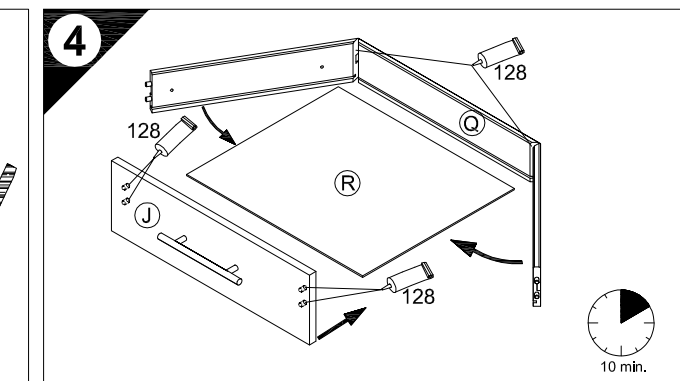

Montageanleitung

1 → 2 → 3 ...

30cm UO 306-6
40cm UO 406-6
50cm UO 506-6
60cm UO 606-6

30cm U 306-6
40cm U 406-6
50cm U 506-6
60cm U 606-6

Service-Hotline
01805-678101
0,14€ pro Minute
++49 für Österreich
Auslandstarif pro Minute
service@optifit.de
voor Nederland en België
00800-40119350
benelux@optifit.de