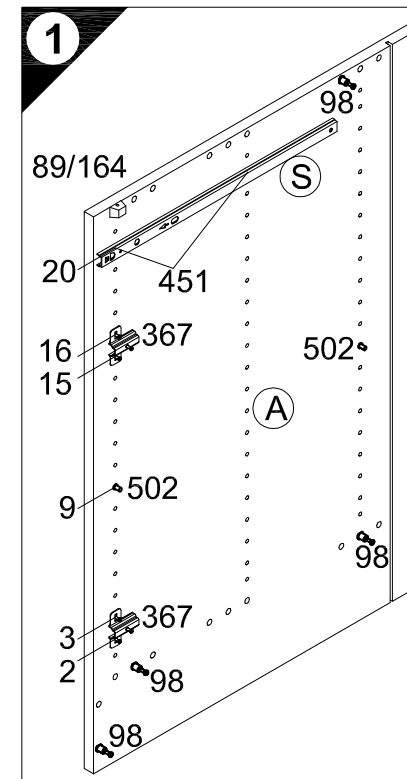

Montageanleitung

1 → 2 → 3 ...

30cm UO 306-6
40cm UO 406-6
50cm UO 506-6
60cm UO 606-6

30cm U 306-6
40cm U 406-6
50cm U 506-6
60cm U 606-6

Service-Hotline
01805-678101
0,14€ pro Minute
++49 für Österreich
Auslandstarif pro Minute
service@optifit.de
voor Nederland en België
00800-40119350
benelux@optifit.de

Ersatzteile/Spare parts/pièces de rechange/Reserveonderdelen/Piezas de recambio/Ricambi/Запасные части/Części zamiennel/pótalkatrészek/Náhradní části/Nadomestni deli/varaosat/reservdelar

UO306-6	(A) E961021	(B) E961022	(C) E951216	(D) E950306	(F) E970976	(G) E970006	(H) E980614	(J) E980565	(L) E970976	(Q) E446130	(R) E971153	(S) E446205	
U306-6	(A) E961021	(B) E961022	(C) E951216	(D) E950306	(F) E970976	(G) E970006	(H) E980614	(J) E980565	(L) E970976	(P) E441106	(Q) E446130	(R) E971153	(S) E446205
UO406-6	(A) E961021	(B) E961022	(C) E951215	(D) E950305	(F) E970975	(G) E970010	(H) E980613	(J) E980564	(L) E970975	(Q) E446131	(R) E971152	(S) E446205	
U406-6	(A) E961021	(B) E961022	(C) E951215	(D) E950305	(F) E970975	(G) E970010	(H) E980613	(J) E980564	(L) E970975	(P) E441105	(Q) E446131	(R) E971152	(S) E446205
UO506-6	(A) E961021	(B) E961022	(C) E951224	(D) E950304	(F) E970974	(G) E970117	(H) E980612	(J) E980563	(L) E970974	(Q) E446132	(R) E971151	(S) E446205	
U506-6	(A) E961021	(B) E961022	(C) E951224	(D) E950304	(F) E970974	(G) E970117	(H) E980612	(J) E980563	(L) E970974	(P) E441104	(Q) E446132	(R) E971151	(S) E446205
UO606-6	(A) E961021	(B) E961022	(C) E951223	(D) E950303	(F) E970973	(G) E970116	(H) E980611	(J) E980562	(L) E970973	(Q) E446133	(R) E971150	(S) E446205	
U606-6	(A) E961021	(B) E961022	(C) E951223	(D) E950303	(F) E970973	(G) E970116	(H) E980611	(J) E980562	(L) E970973	(P) E441103	(Q) E446133	(R) E971150	(S) E446205