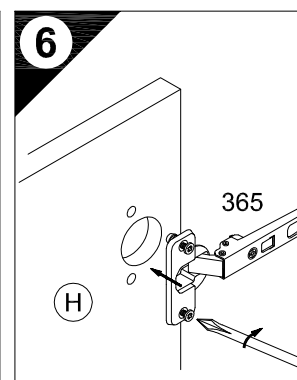

Montageanleitung

1 → 2 → 3 ...

30cm UO 306-6
40cm UO 406-6
50cm UO 506-6
60cm UO 606-6

30cm U 306-6
40cm U 406-6
50cm U 506-6
60cm U 606-6

Service-Hotline
01805-678101
0,14€ pro Minute
++49 für Österreich
Auslandstarif pro Minute
service@optifit.de
voor Nederland en België
00800-40119350
benelux@optifit.de