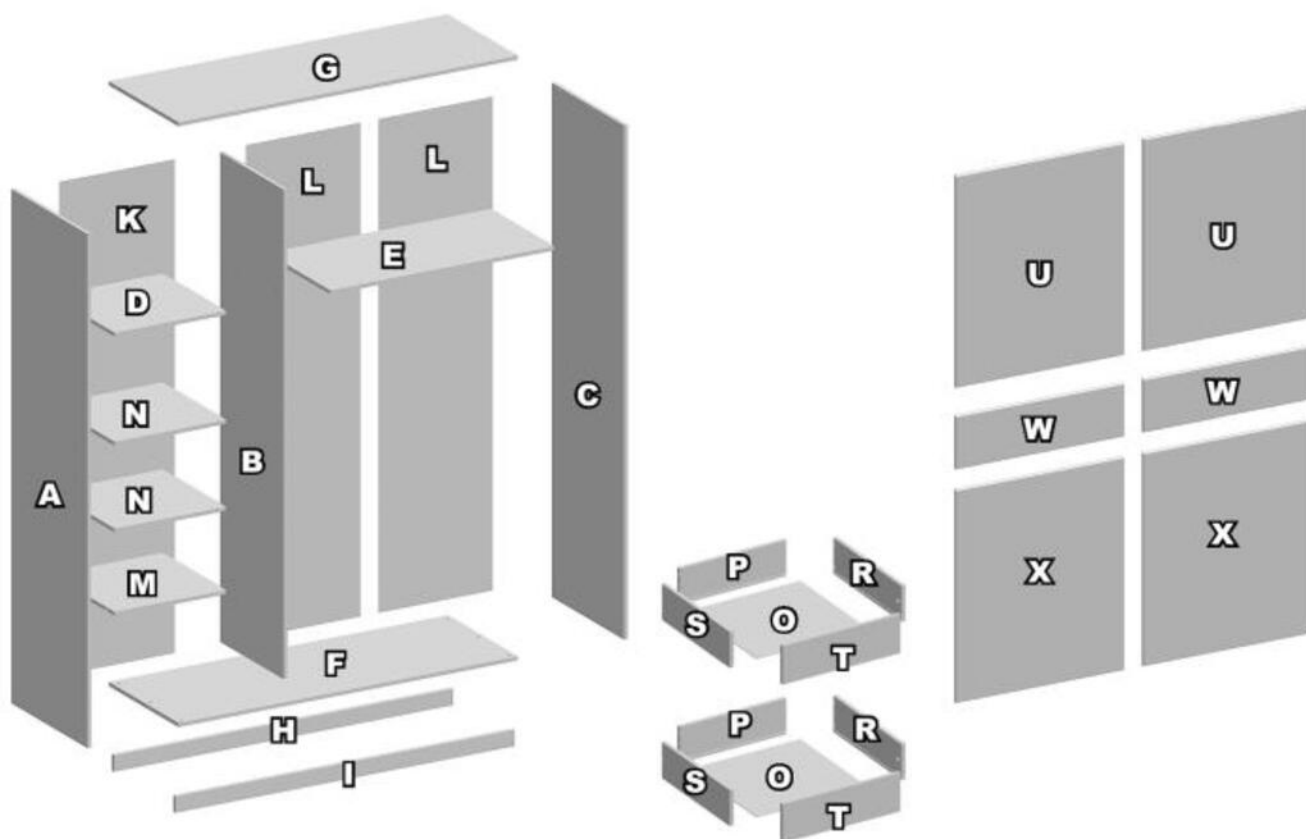

LIMA S-1

LIMA S-1 28032017

Z01 24x	Z02 16x 34mm	Z03 8x 24mm	Z04 4x	Z05 4x	Z06 2x
Z07 12x 7/50	Z08 4x	Z09 36x 8x30	Z10 2x 8x55	Z11 1x	Z12 8x
Z13 64x 4x16	Z14 23x 3.5x16	Z15 4x 4x20	Z16 41x 3.5x13	Z17 6x 4x16	Z18 8x
Z19 8x 5x12	Z20 2x	Z21 2 x kpl L-450	Z22 6x	Z23 1x h-487	Z24 1x h-985
Z25 150x	Z26 2x	Z27 1x	Z28 2x	Z29 2x	Z30 2x
Z31 2x	Z32 1x	Z33 3x h-2050	Z34 1x h-1498	Z35 1x	Z36 24x