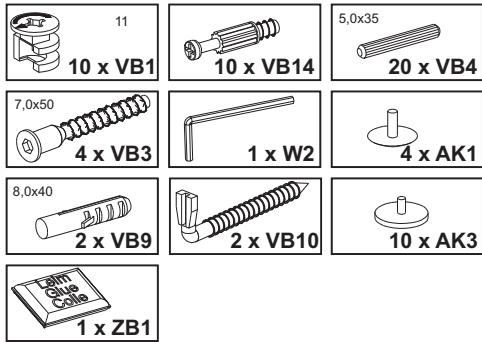

Beschläge / fittings / Ferrures pour meubles / Herrajes / Guarnizioni / Железные оправы для мебели / Okucia / Kování / Kovanie / Vasalások / обков / Parçaları / okovje / Hang- en sluitwerk / helat / Obloge