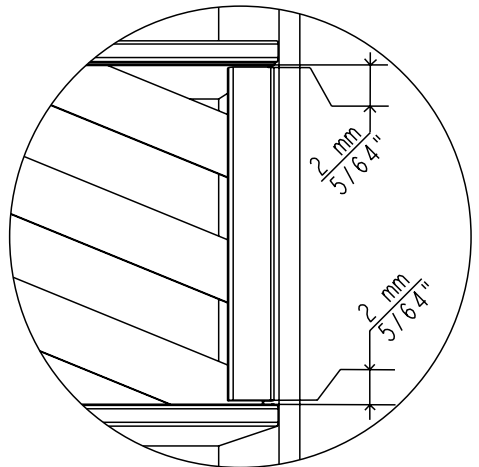

DECOR : GRIS OMBRE
77722072

		mm			inch			
24	x 1	130	90	16	5 1/8	3 9/16	5/8.	
26	x 2	257	35	12	10 1/8	1 3/8	1/2.	
16	x 2	265	233	15	10 7/16	9 3/16	9/16.	
21	x 2	330	244	15	13	9 5/8	9/16.	
7	x 1	366	306	15	14 7/16	12 1/16	9/16.	
8	x 1	415	346	15	16 5/16	13 5/8	9/16.	
31	x 3	462	330	15	18 3/16	13	9/16.	
30	x 1	462	378	15	18 3/16	14 7/8	9/16.	
33	x 1	494	402	15	19 7/16	15 13/16	9/16.	
27	x 1	494	418	15	19 7/16	16 7/16	9/16.	
32	x 1	601	493	15	23 11/16	19 7/16	9/16.	
13	x 1	705	330	15	27 3/4	13	9/16.	
12	x 1	705	330	15	27 3/4	13	9/16.	
10	x 1	776	366	15	30 9/16	14 7/16	9/16.	
5	x 1	789	157	15	31 1/16	6 3/16	9/16.	
9	x 1	794	386	15	31 1/4	15 3/16	9/16.	
20	x 1	839	266	15	33 1/16	10 1/2	9/16.	
22	x 1	1134	86	15	44 5/8	3 3/8	9/16.	
6	x 1	1134	396	22	44 5/8	15 9/16	7/8.	
15	x 1	1264	277	15	49 3/4	10 7/8	9/16.	
18	x 1	1479	273	15	58 1/4	10 3/4	9/16.	
17	x 1	1479	273	15	58 1/4	10 3/4	9/16.	
14	x 1	1496	281	15	58 7/8	11 1/16	9/16.	
28	x 1	1748	398	15	68 13/16	15 11/16	9/16.	
29	x 1	1748	398	15	68 13/16	15 11/16	9/16.	
4	x 2	335	110	13	13 3/16	4 5/16	1/2.	
3	x 1	708	110	13	27 7/8	4 5/16	1/2.	
23	x 1	660	270	3	26	10 5/8	1/8.	
2	x 1	718	334	3	28 1/4	13 1/8	1/8.	
11	x 1	780	322	3	30 11/16	12 11/16	1/8.	
25	x 1	858	358	3	33 3/4	14 1/8	1/8.	
19	x 1	1506	287	3	59 5/16	11 5/16	1/8.	
34	x 1	1764	478	3	69 7/16	18 13/16	1/8.	

27

28

29

30

31

x2

WH x4

F) REGLAGE GB) ADJUSTING E) AJUSTER I) AGGIUSTAMENTO
D) ANPASSUNG P) REGULACAO NL) AFSTELLING