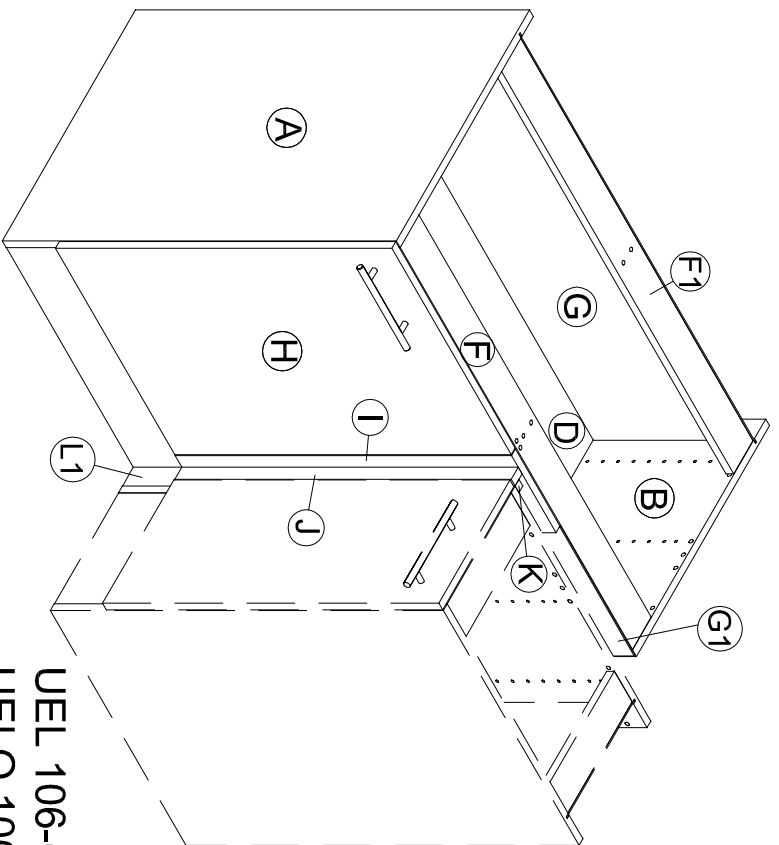

(K) E940111 (L) E970971 (L1) E970977 (P) E441100

100cm UELO106-6 (A) E961021 (B) E961022 (C) E951211 (D) E950301 (E) E940099 (F) E942971 (F1) E952971 (G) E970115 (G1) E970180 (H) E980622 (I) E980542 (J) E980552

(K) E940111 (L) E970971 (L1) E970977

Montageanleitung

- 1 →
- 2 →
- 3 →
- ...

- 7 3x 4 x 30 Nr.198
- 2x 3.5 x 15 Nr.315
- 8 4x 4 x 17 Nr.196
- 2x 3.5 x 15 Nr.157
- 9 10x 3 x 16 Nr.195
- 10 3x 4 x 30 Nr.198
- 11 3x 4 x 35 Nr.335
- 13 2x 4 x 30 Nr.424
- 14 4x 4 x 30 Nr.164