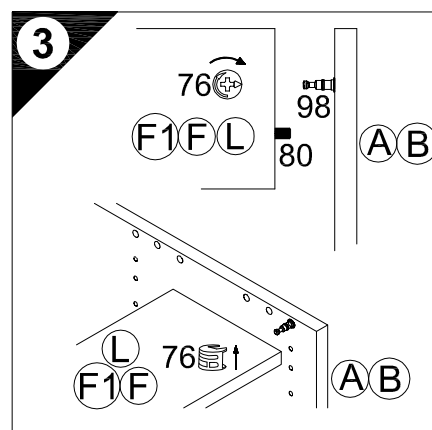

UEL 106-6

UELO 106-6

Service-Hotline
01805-678101
0,14€ pro Min.
++49 für Österreich
Auslandstarif pro Min.
service@optifit.de
voor Nederland en België
00800-40119350
benelux@optifit.de

Montageanleitung

6 Holzunterlage verwenden!
Use a wooden base!
Utiliser un support en bois!
Houten onderlegger gebruiken!
¡Utilizar bases de madera!
Utilizzare una base di legno!
Применять деревянную подложку!
Używać podkładkę z drewna!
Alkalmazzon fa alátétet!
Použite drevený podklad!
Uporabite leseno podlago!
Käytä puualustaa!
Använd ett träunderlag!

Ersatzteile/Spare parts/pièces de rechange/Reserveonderdelen/Piezas de recambio/Ricambi/Запасные части/Części zamiennel/pótalkatrészek/Náhradní části/Nadomestni deli/varaosat/reservdelar

100cm UEL106-6 (A) E961021 (B) E961022 (C) E951211 (D) E950301 (E) E940099 (F) E942971 (F1) E952971 (G) E970115 (G1) E970180 (H) E980622 (I) E980542 (J) E980552

(K) E940111 (L) E970971 (L1) E970977 (P) E441100

100cm UELO106-6 (A) E961021 (B) E961022 (C) E951211 (D) E950301 (E) E940099 (F) E942971 (F1) E952971 (G) E970115 (G1) E970180 (H) E980622 (I) E980542 (J) E980552

(K) E940111 (L) E970971 (L1) E970977

Montageanleitung

- 1 →
- 2 →
- 3 →
- ...

- 7 3x 4 x 30 Nr.198
- 2x 3.5 x 15 Nr.315
- 8 4x 4 x 17 Nr.196
- 2x 3.5 x 15 Nr.157
- 9 10x 3 x 16 Nr.195
- 10 3x 4 x 30 Nr.198
- 11 3x 4 x 35 Nr.335
- 13 2x 4 x 30 Nr.424
- 14 4x 4 x 30 Nr.164