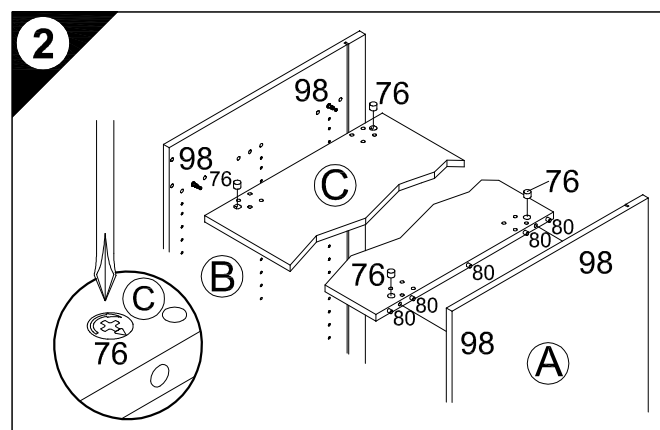

UEL 106-6

UELO 106-6

Service-Hotline
01805-678101
0,14€ pro Min.
++49 für Österreich
Auslandstarif pro Min.
service@optifit.de
voor Nederland en België
00800-40119350
benelux@optifit.de

Montageanleitung

6 Holzunterlage verwenden!
Use a wooden base!
Utiliser un support en bois!
Houten onderlegger gebruiken!
¡Utilizar bases de madera!
Utilizzare una base di legno!
Применять деревянную подложку!
Używać podkładkę z drewna!
Alkalmazzon fa alátétet!
Použite drevený podklad!
Uporabite leseno podlago!
Käytä puualustaa!
Använd ett träunderlag!

Ersatzteile/Spare parts/pièces de rechange/Reserveonderdelen/Piezas de recambio/Ricambi/Запасные части/Części zamiennel/pótalkatrészek/Náhradní části/Nadomestni deli/varaosat/reservdelar

100cm UEL106-6 (A) E961021 (B) E961022 (C) E951211 (D) E950301 (E) E940099 (F) E942971 (F1) E952971 (G) E970115 (G1) E970180 (H) E980622 (I) E980542 (J) E980552

(K) E940111 (L) E970971 (L1) E970977 (P) E441100

100cm UELO106-6 (A) E961021 (B) E961022 (C) E951211 (D) E950301 (E) E940099 (F) E942971 (F1) E952971 (G) E970115 (G1) E970180 (H) E980622 (I) E980542 (J) E980552

(K) E940111 (L) E970971 (L1) E970977

Montageanleitung

- 1 →
- 2 →
- 3 →
- ...

- 7 3x 4 x 30 Nr.198
- 2x 3.5 x 15 Nr.315
- 8 4x 4 x 17 Nr.196
- 2x 3.5 x 15 Nr.157
- 9 10x 3 x 16 Nr.195
- 10 3x 4 x 30 Nr.198
- 11 3x 4 x 35 Nr.335
- 13 2x 4 x 30 Nr.424
- 14 4x 4 x 30 Nr.164