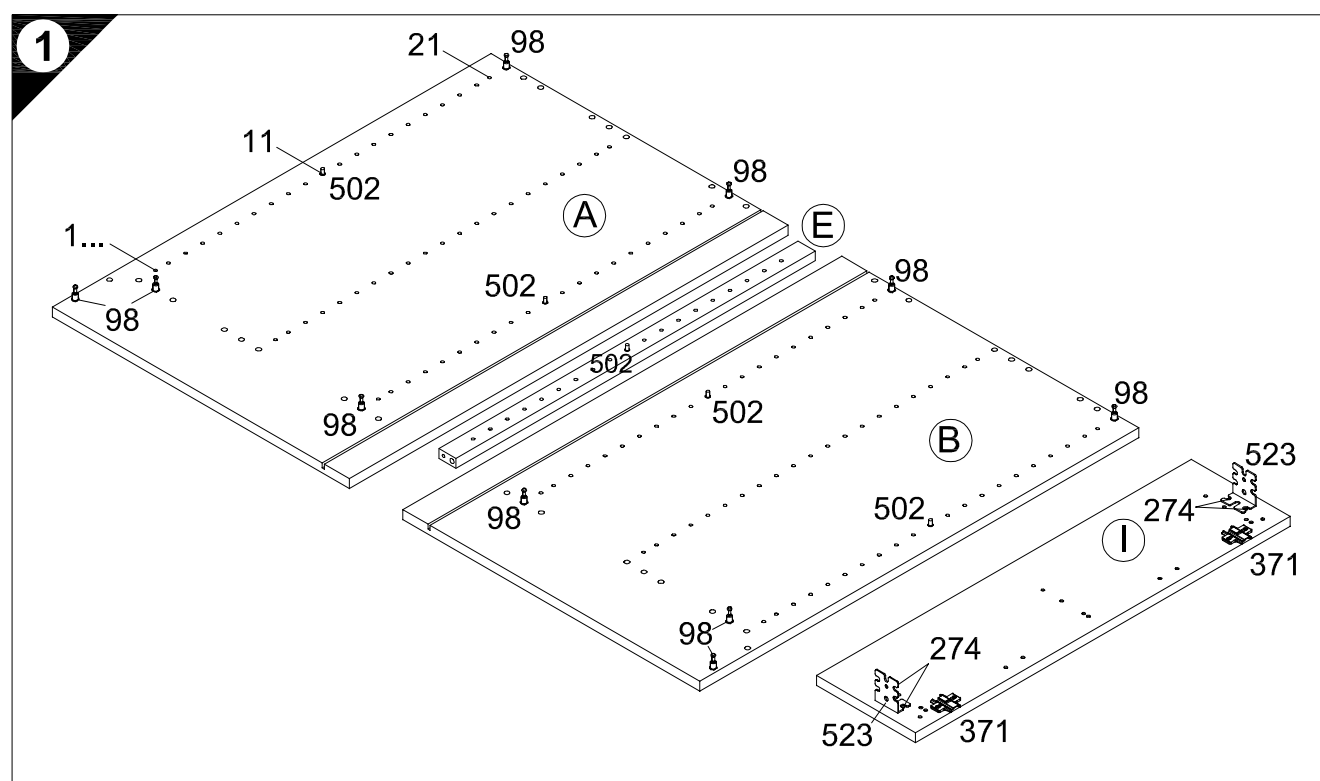

Service-Hotline
01805-678101
0,14€ pro Min.
++49 für Österreich
Auslandstarif pro Min.
service@optifit.de
voor Nederland en België
00800-40119350
benelux@optifit.de

Montageanleitung

6 Holzunterlage verwenden!
Use a wooden base!
Utiliser un support en bois!
Houten onderlegger gebruiken!
¡Utilizar bases de madera!
Utilizzare una base di legno!
Применять деревянную подложку!
Używać podkładkę z drewna!
Alkalmazzon fa alátétet!
Použite drevený podklad!
Uporabite leseno podlago!
Käytä puualustaa!
Använd ett träunderlag!

Ersatzteile/Spare parts/pièces de rechange/Reserveonderdelen/Piezas de recambio/Ricambi/Запасные части/Części zamiennel/pótalkatrészek/Náhradní části/Nadomestni deli/varaosat/reservdelar

100cm UEL106-6 (A) E961021 (B) E961022 (C) E951211 (D) E950301 (E) E940099 (F) E942971 (F1) E952971 (G) E970115 (G1) E970180 (H) E980622 (I) E980542 (J) E980552

(K) E940111 (L) E970971 (L1) E970977 (P) E441100

100cm UELO106-6 (A) E961021 (B) E961022 (C) E951211 (D) E950301 (E) E940099 (F) E942971 (F1) E952971 (G) E970115 (G1) E970180 (H) E980622 (I) E980542 (J) E980552

(K) E940111 (L) E970971 (L1) E970977