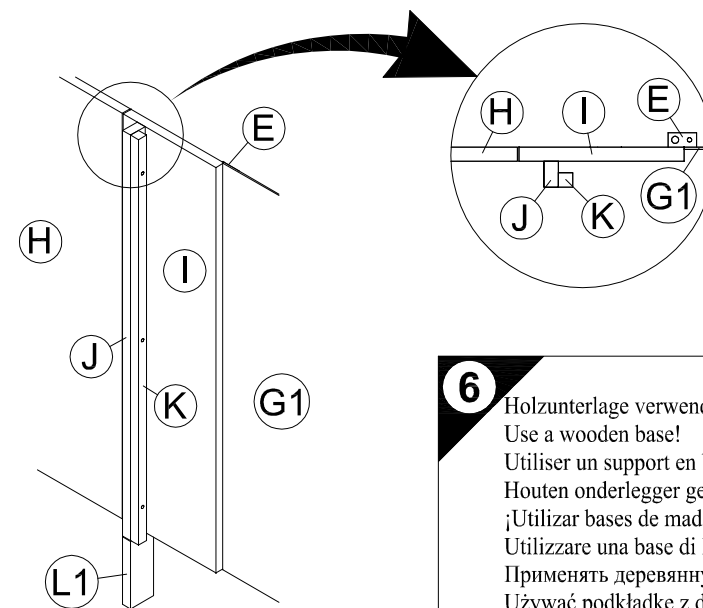

UEL 106-6

UELO 106-6

Service-Hotline
01805-678101
0,14€ pro Min.
++49 für Österreich
Auslandstarif pro Min.
service@optifit.de
voor Nederland en België
00800-40119350
benelux@optifit.de

Montageanleitung

6 Holzunterlage verwenden!
Use a wooden base!
Utiliser un support en bois!
Houten onderlegger gebruiken!
¡Utilizar bases de madera!
Utilizzare una base di legno!
Применять деревянную подложку!
Używać podkładkę z drewna!
Alkalmazzon fa alátétet!
Použite drevený podklad!
Uporabite leseno podlago!
Käytä puualustaa!
Använd ett träunderlag!

Ersatzteile/Spare parts/pièces de rechange/Reserveonderdelen/Piezas de recambio/Ricambi/Запасные части/Części zamiennel/pótalkatrészek/Náhradní části/Nadomestni deli/varaosat/reservdelar

100cm UEL106-6 (A) E961021 (B) E961022 (C) E951211 (D) E950301 (E) E940099 (F) E942971 (F1) E952971 (G) E970115 (G1) E970180 (H) E980622 (I) E980542 (J) E980552

(K) E940111 (L) E970971 (L1) E970977 (P) E441100

100cm UELO106-6 (A) E961021 (B) E961022 (C) E951211 (D) E950301 (E) E940099 (F) E942971 (F1) E952971 (G) E970115 (G1) E970180 (H) E980622 (I) E980542 (J) E980552

(K) E940111 (L) E970971 (L1) E970977

Montageanleitung

- 1 →
- 2 →
- 3 →
- ...

- 7 3x 4 x 30 Nr.198
- 2x 3.5 x 15 Nr.315
- 8 4x 4 x 17 Nr.196
- 2x 3.5 x 15 Nr.157
- 9 10x 3 x 16 Nr.195
- 10 3x 4 x 30 Nr.198
- 11 3x 4 x 35 Nr.335
- 13 2x 4 x 30 Nr.424
- 14 4x 4 x 30 Nr.164