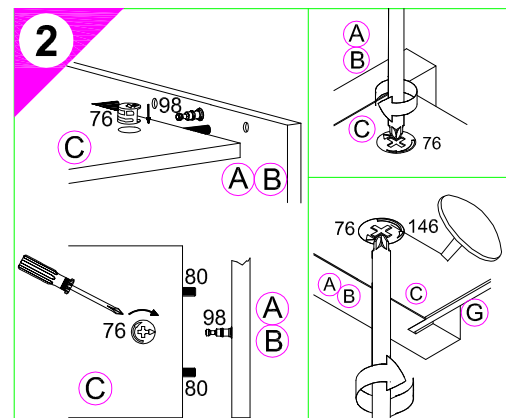

Montageanleitung

Service-Hotline
01805-678101
 0,14€ pro Minute
++49 für Österreich
 Auslandstarif pro Minute
service@optifit.de
 voor Nederland en België
00800-40119350
benelux@optifit.de

- 1 → 2 → 3 ...
- 1 8x Nr.98
 - 4x Nr.367
 - 4x Nr.502
 - 1x Nr.510
 - 2x Ø8x30 Nr.80
 - 1x Nr.128
 - 2x Nr.76
 - 2x 7x42 Nr.78
 - 2x Nr.112
 - 2x Ø8/Ø13 Nr.104
 - 16x Ø8x30 Nr.80
 - 4x Nr.146
 - 16x Nr.204
 - 2x Nr.277
 - 6x 4x30 Nr.164
 - 4x Nr.365
 - 2x 5,2x55 Nr.69
 - 2x Ø8x40 Nr.70
 - 2x 4x30 Nr.424

Ersatzteile/Spare parts/pièces de rechange/Reserveonderdelen/Piezas de recambio/Ricambi/Запасные части/Części zamiennepótalkatrészek/Náhradní části/Nadomestni deli/varaosat/reservdelar

80cm O806-6	(A) E940036	(B) E940036	(C) E941232	(D) E940332	(E) E940100	(G) E971009	(H) E980613
100cm O100-6/O106-6	(A) E940036	(B) E940036	(C) E942231	(D) E941331	(E) E940100	(G) E971026	(H) E980612
100cm OG156-6	(A) E940036	(B) E940036	(C) E942231	(D) E941331	(E) E940100	(G) E971026	(H) E940647
100cm OG106-9	(A) E940036	(B) E940036	(C) E942231	(D) E941331	(E) E940100	(G) E971026	(H) E940647