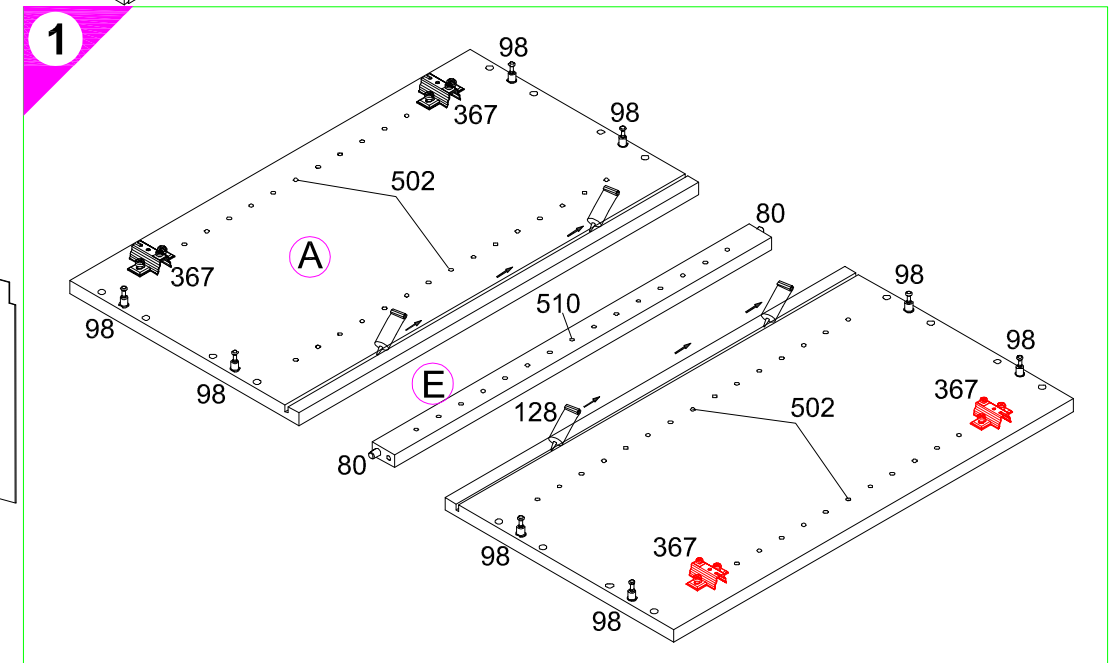

Montageanleitung

Service-Hotline
01805-678101
 0,14€ pro Minute
++49 für Österreich
 Auslandstarif pro Minute
service@optifit.de
 voor Nederland en België
00800-40119350
benelux@optifit.de

- 1 → 2 → 3 ...
- 1 8x Nr.98
 - 4x Nr.367
 - 4x Nr.502
 - 1x Nr.510
 - 2x Ø8x30 Nr.80
 - 1x Nr.128
 - 2x Nr.76
 - 2x 7x42 Nr.78
 - 2x Nr.112
 - 2x Ø8/Ø13 Nr.104
 - 16x Ø8x30 Nr.80
 - 4x Nr.146
 - 16x Nr.204
 - 2x Nr.277
 - 6x 4x30 Nr.164
 - 4x Nr.365
 - 2x 5,2x55 Nr.69
 - 2x Ø8x40 Nr.70
 - 2x 4x30 Nr.424

Ersatzteile/Spare parts/pièces de rechange/Reserveonderdelen/Piezas de recambio/Ricambi/Запасные части/Części zamiennepótalkatrészek/Náhradní části/Nadomestni deli/varaosat/reservdelar

80cm O806-6	(A) E940036	(B) E940036	(C) E941232	(D) E940332	(E) E940100	(G) E971009	(H) E980613
100cm O100-6/O106-6	(A) E940036	(B) E940036	(C) E942231	(D) E941331	(E) E940100	(G) E971026	(H) E980612
100cm OG156-6	(A) E940036	(B) E940036	(C) E942231	(D) E941331	(E) E940100	(G) E971026	(H) E940647
100cm OG106-9	(A) E940036	(B) E940036	(C) E942231	(D) E941331	(E) E940100	(G) E971026	(H) E940647