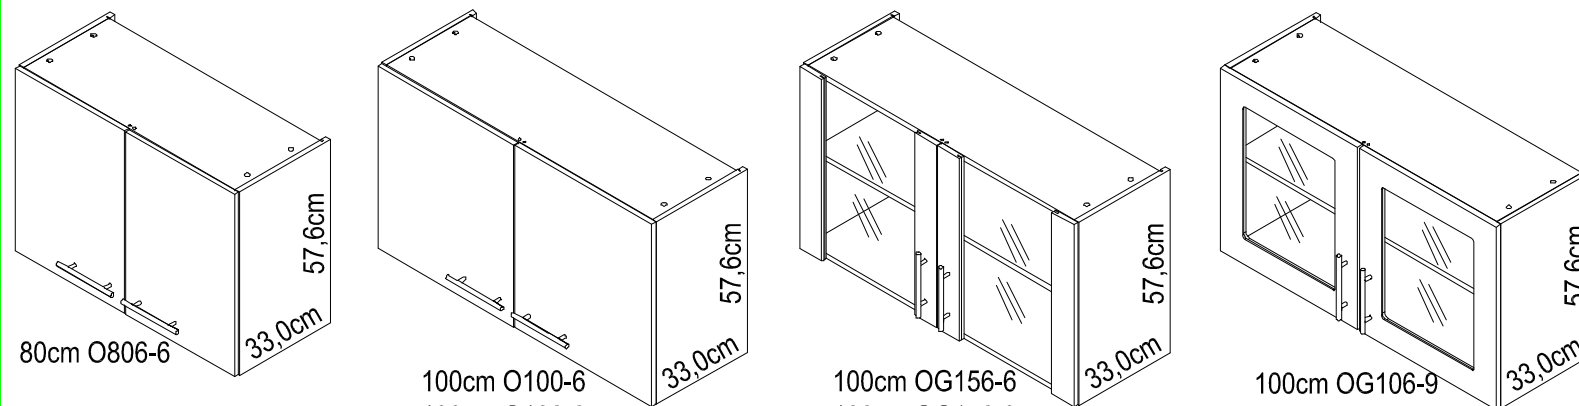

Montageanleitung

Service-Hotline
01805-678101
 0,14€ pro Minute
++49 für Österreich
 Auslandstarif pro Minute
service@optifit.de
 voor Nederland en België
00800-40119350
benelux@optifit.de

- 1 → 2 → 3 ...
- 1 8x Nr.98
 - 4x Nr.367
 - 4x Nr.502
 - 1x Nr.510
 - 2x Ø8x30 Nr.80
 - 1x Nr.128
 - 2x Nr.76
 - 2x 7x42 Nr.78
 - 2x Nr.112
 - 2x Ø8/Ø13 Nr.104
 - 16x Ø8x30 Nr.80
 - 4x Nr.146
 - 16x Nr.204
 - 2x Nr.277
 - 6x 4x30 Nr.164
 - 4x Nr.365
 - 2x 5,2x55 Nr.69
 - 2x Ø8x40 Nr.70
 - 2x 4x30 Nr.424