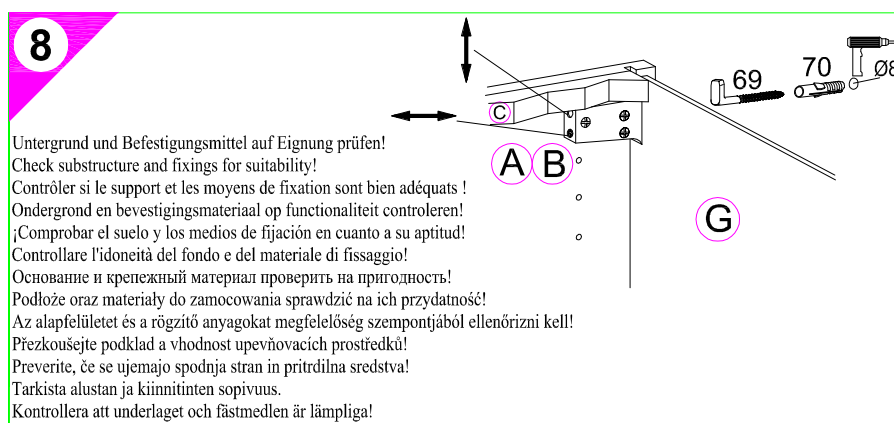

Montageanleitung

Service-Hotline
01805-678101
 0,14€ pro Minute
++49 für Österreich
 Auslandstarif pro Minute
service@optifit.de
 voor Nederland en België
00800-40119350
benelux@optifit.de

- 1 → 2 → 3 ...
- 1 8x Nr.98
 - 4x Nr.367
 - 4x Nr.502
 - 1x Nr.510
 - 2x Ø8x30 Nr.80
 - 1x Nr.128
 - 2x Nr.76
 - 2x 7x42 Nr.78
 - 2x Nr.112
 - 2x Ø8/Ø13 Nr.104
 - 16x Ø8x30 Nr.80
 - 4x Nr.146
 - 16x Nr.204
 - 2x Nr.277
 - 6x 4x30 Nr.164
 - 4x Nr.365
 - 2x 5,2x55 Nr.69
 - 2x Ø8x40 Nr.70
 - 2x 4x30 Nr.424