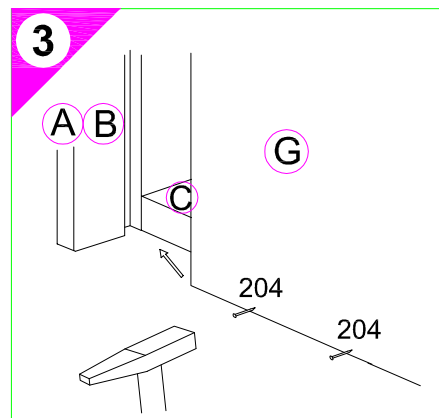

Montageanleitung

Service-Hotline
01805-678101
 0,14€ pro Minute
++49 für Österreich
 Auslandstarif pro Minute
service@optifit.de
 voor Nederland en België
00800-40119350
benelux@optifit.de

- 1 → 2 → 3 ...
- 1 8x Nr.98
 - 4x Nr.367
 - 4x Nr.502
 - 1x Nr.510
 - 2x Ø8x30 Nr.80
 - 1x Nr.128
 - 2x Nr.76
 - 2x 7x42 Nr.78
 - 2x Nr.112
 - 2x Ø8/Ø13 Nr.104
 - 16x Ø8x30 Nr.80
 - 4x Nr.146
 - 16x Nr.204
 - 2x Nr.277
 - 6x 4x30 Nr.164
 - 4x Nr.365
 - 2x 5,2x55 Nr.69
 - 2x Ø8x40 Nr.70
 - 2x 4x30 Nr.424