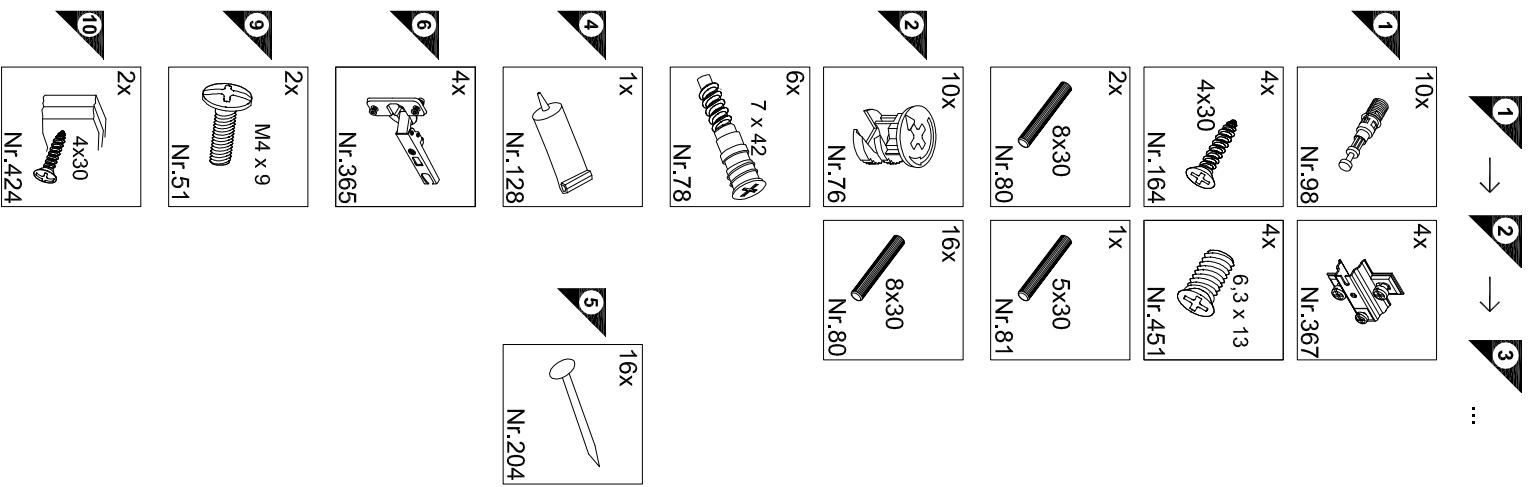

Montageanleitung

Service-Hotline
01805-678101
 0,14€ pro Minute
++49 für Österreich
 Auslandstarif pro Minute
Service@optifit.de
 voor Nederland en België
00800-40119350
benelux@optifit.de

Holzunterlage verwenden!
 Use a wooden base!
 Utiliser un support en bois!
 Housten onderlegger gebruiken!
 !Utilizar bases de madera!
 !Utilizar bases de madeira!
 Применять деревянную подложку!
 Užívajte podkladče z dreva!
 Alkalimazonon fa aláleteti!
 Použíjte drevený podklad!
 Upravljajte lesenno podlago!
 Käytä puualustaa!
 Använd ett träunderlag!

Ersatzteile/Spare parts/pièces de rechange/Reserveonderdelen/Piezas de recambio/Ricambi/Запасные части/Części zamienne/pótalkatrészek/Náhradní části/Nadomestni deli/varaosat/reservedelar

- SPLSO106-6 (A) E961021 (B) E961022 (C) E951211 (E) E940099 (F) E942971 (F1) E952971 (G) E445116 (H) E980612 (H1) E980622 (J) E980563 (L) E970971 (M) E940108 (Q) E446132 (R) E971151 (S) E446205
- SPLS106-6 (A) E961021 (B) E961022 (C) E951211 (E) E940099 (F) E942971 (F1) E952971 (G) E445116 (H) E980612 (H1) E980622 (J) E980563 (L) E970971 (M) E940108 (P) E446451 (Q) E446132 (R) E971151 (S) E446205 (Z) E446480