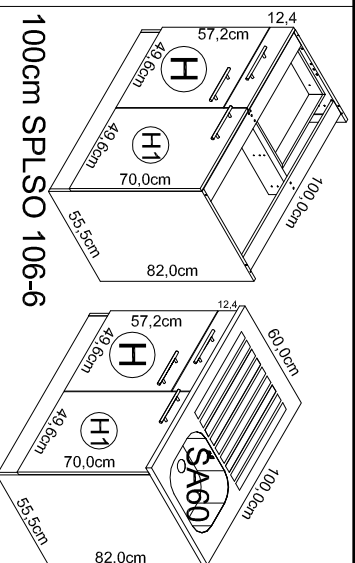

Montageanleitung

Service-Hotline
01805-678101
0,14€ pro Minute
++49 für Österreich
Auslandstarif pro Minute
Service@optifit.de
voor Nederland en België
00800-40119350
benelux@optifit.de