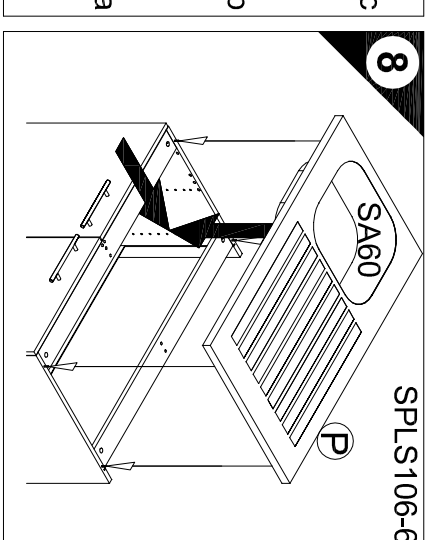

Montageanleitung

Service-Hotline
01805-678101
 0,14€ pro Minute
++49 für Österreich
 Auslandstarif pro Minute
Service@optifit.de
 voor Nederland en België
00800-40119350
benelux@optifit.de

Holzunterlage verwenden!
 Use a wooden base!
 Utiliser un support en bois!
 Housten onderlegger gebruiken!
 !Utilizar bases de madera!
 !Utilizar bases de madeira!
 Применять деревянную подложку!
 Užívajte podkladče z dreva!
 Alkalimazonon fa aláleteti!
 Použíjte drevený podklad!
 Upravljajte lesenno podlago!
 Käytä puualustaa!
 Använd ett träunderlag!

Ersatzteile/Spare parts/pièces de rechange/Reserveonderdelen/Piezas de recambio/Ricambi/Запасные части/Części zamienne/pótalkatrészek/Náhradní části/Nadomestni deli/varaosat/reservedelar

- SPLSO106-6 (A) E961021 (B) E961022 (C) E951211 (E) E940099 (F) E942971 (F1) E952971 (G) E445116 (H) E980612 (H1) E980622 (J) E980563 (L) E970971 (M) E940108 (Q) E446132 (R) E971151 (S) E446205
- SPLS106-6 (A) E961021 (B) E961022 (C) E951211 (E) E940099 (F) E942971 (F1) E952971 (G) E445116 (H) E980612 (H1) E980622 (J) E980563 (L) E970971 (M) E940108 (P) E446451 (Q) E446132 (R) E971151 (S) E446205 (Z) E446480