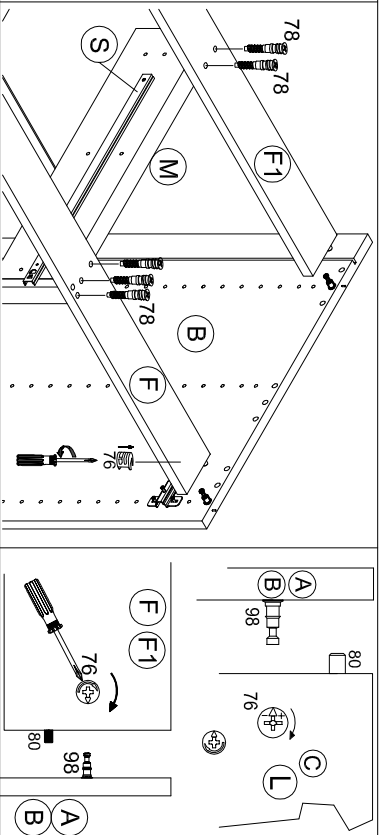

Montageanleitung

Service-Hotline
01805-678101
 0,14€ pro Minute
++49 für Österreich
 Auslandstarif pro Minute
Service@optifit.de
 voor Nederland en België
00800-40119350
benelux@optifit.de

Holzunterlage verwenden!
 Use a wooden base!
 Utiliser un support en bois!
 Housten onderlegger gebruiken!
 !Utilizar bases de madera!
 !Utilizar bases de madeira!
 Применять деревянную подложку!
 Užívajte podkladče z dreva!
 Alkalimazonon fa aláleteti!
 Použíjte drevený podklad!
 Upravljajte lesenno podlago!
 Käytä puualustaa!
 Använd ett träunderlag!

Ersatzteile/Spare parts/pièces de rechange/Reserveonderdelen/Piezas de recambio/Ricambi/Запасные части/Części zamienne/pótalkatrészek/Náhradní části/Nadomestni deli/varaosat/reservedelar

- SPLSO106-6 (A) E961021 (B) E961022 (C) E951211 (E) E940099 (F) E942971 (F1) E952971 (G) E445116 (H) E980612 (H1) E980622 (J) E980563 (L) E970971 (M) E940108 (Q) E446132 (R) E971151 (S) E446205
- SPLS106-6 (A) E961021 (B) E961022 (C) E951211 (E) E940099 (F) E942971 (F1) E952971 (G) E445116 (H) E980612 (H1) E980622 (J) E980563 (L) E970971 (M) E940108 (P) E446451 (Q) E446132 (R) E971151 (S) E446205 (Z) E446480