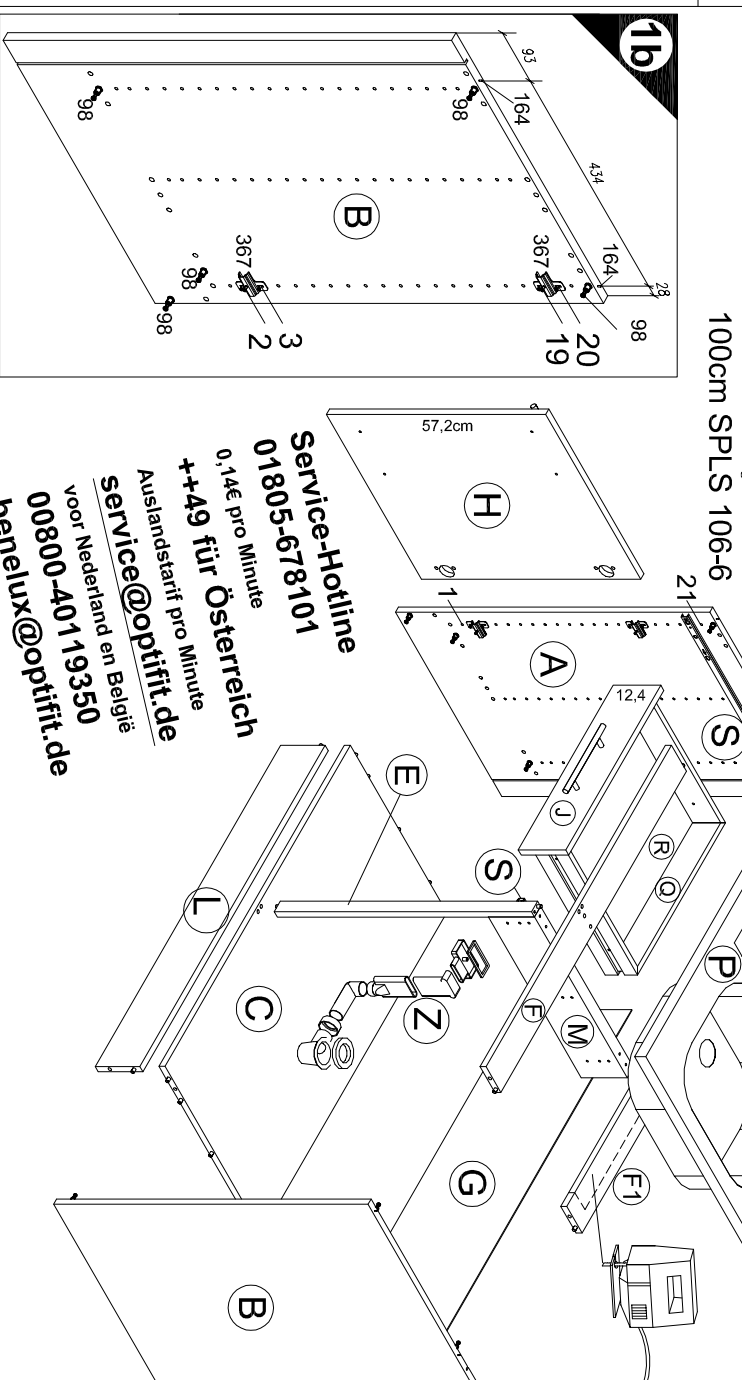

Montageanleitung

Service-Hotline
01805-678101
 0,14€ pro Minute
++49 für Österreich
 Auslandstarif pro Minute
Service@optifit.de
 voor Nederland en België
00800-40119350
benelux@optifit.de

Holzunterlage verwenden!
 Use a wooden base!
 Utiliser un support en bois!
 Housten onderlegger gebruiken!
 !Utilizar bases de madera!
 !Utilizar bases de madeira!
 Применять деревянную подложку!
 Užívajte podkladče z dreva!
 Alkalimazonon fa aláleteti!
 Použíjte drevený podklad!
 Upravljajte lesenno podlago!
 Käytä puualustaa!
 Använd ett träunderlag!

Ersatzteile/Spare parts/pièces de rechange/Reserveonderdelen/Piezas de recambio/Ricambi/Запасные части/Części zamienne/pótalkatrészek/Náhradní části/Nadomestni deli/varaosat/reservedelar

- SPLSO106-6 (A) E961021 (B) E961022 (C) E951211 (E) E940099 (F) E942971 (F1) E952971 (G) E445116 (H) E980612 (H1) E980622 (J) E980563 (L) E970971 (M) E940108 (Q) E446132 (R) E971151 (S) E446205
- SPLS106-6 (A) E961021 (B) E961022 (C) E951211 (E) E940099 (F) E942971 (F1) E952971 (G) E445116 (H) E980612 (H1) E980622 (J) E980563 (L) E970971 (M) E940108 (P) E446451 (Q) E446132 (R) E971151 (S) E446205 (Z) E446480