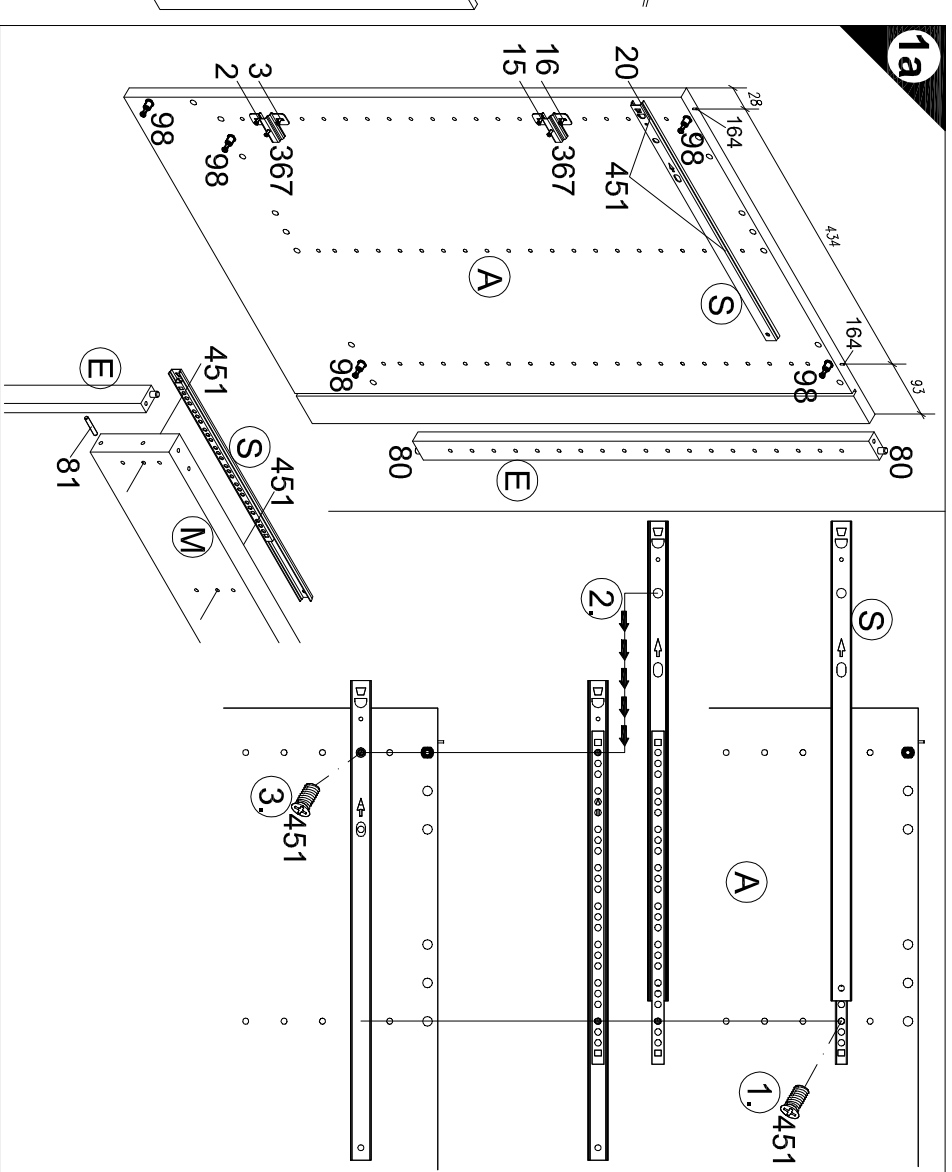

Montageanleitung

Service-Hotline
01805-678101
 0,14€ pro Minute
++49 für Österreich
 Auslandstarif pro Minute
Service@optifit.de
 voor Nederland en België
00800-40119350
benelux@optifit.de

Holzunterlage verwenden!
 Use a wooden base!
 Utiliser un support en bois!
 Housten onderlegger gebruiken!
 !Utilizar bases de madera!
 !Utilizar bases de madeira!
 Применять деревянную подложку!
 Užívajte podkladče z dreva!
 Alkalimazonon fa aláleteti!
 Použíjte drevený podklad!
 Upravljajte lesenno podlago!
 Käytä puualustaa!
 Använd ett träunderlag!

Ersatzteile/Spare parts/pièces de rechange/Reserveonderdelen/Piezas de recambio/Ricambi/Запасные части/Części zamienne/pótalkatrészek/Náhradní části/Nadomestni deli/varaosat/reservedelar

- SPLSO106-6 (A) E961021 (B) E961022 (C) E951211 (E) E940099 (F) E942971 (F1) E952971 (G) E445116 (H) E980612 (H1) E980622 (J) E980563 (L) E970971 (M) E940108 (Q) E446132 (R) E971151 (S) E446205
- SPLS106-6 (A) E961021 (B) E961022 (C) E951211 (E) E940099 (F) E942971 (F1) E952971 (G) E445116 (H) E980612 (H1) E980622 (J) E980563 (L) E970971 (M) E940108 (P) E446451 (Q) E446132 (R) E971151 (S) E446205 (Z) E446480