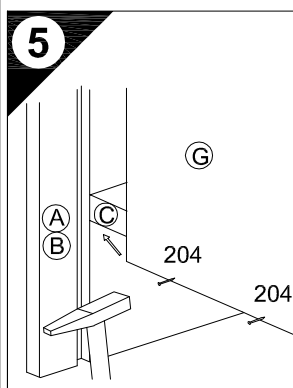

Montageanleitung

80cm UO 806-6
100cm UO 106-6

80cm U 806-6
100cm U 106-6

Service-Hotline
01805-678101
0,14€ pro Minute
++49 für Österreich
Auslandstarif pro Minute
service@optifit.de
voor Nederland en België
00800-40119350
benelux@optifit.de