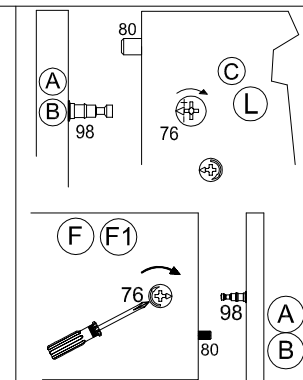

Montageanleitung

80cm UO 806-6
100cm UO 106-6

80cm U 806-6
100cm U 106-6

Service-Hotline
01805-678101
0,14€ pro Minute
++49 für Österreich
Auslandstarif pro Minute
service@optifit.de
voor Nederland en België
00800-40119350
benelux@optifit.de

Ersatzteile/Spare parts/pièces de rechange/Reserveonderdelen/Piezas de recambio/Ricambi/Запасные части/Części zamiennepótkalkatrészek/Náhradní části/Nadomestni deli/varaosat/reservdelar

UO806-6	(A) E961021	(B) E961022	(C) E951212	(D) E950302	(E) E940099	(F) E942972	(F1) E952972	(G) E970005	(H) E980613	(J) E980564	(L) E970972	(M) E940108	(Q) E446131	(R) E971152	(S) E446205	
U806-6	(A) E961021	(B) E961022	(C) E951212	(D) E950302	(E) E940099	(F) E942972	(F1) E952972	(G) E970005	(H) E980613	(J) E980564	(L) E970972	(M) E940108	(P) E441102	(Q) E446131	(R) E971152	(S) E446205
UO106-6	(A) E961021	(B) E961022	(C) E951211	(D) E950301	(E) E940099	(F) E942971	(F1) E952971	(G) E970115	(H) E980612	(J) E980563	(L) E970971	(M) E940108	(Q) E446132	(R) E971151	(S) E446205	
U106-6	(A) E961021	(B) E961022	(C) E951211	(D) E950301	(E) E940099	(F) E942971	(F1) E952971	(G) E970115	(H) E980612	(J) E980563	(L) E970971	(M) E940108	(P) E441101	(Q) E446132	(R) E971151	(S) E446205