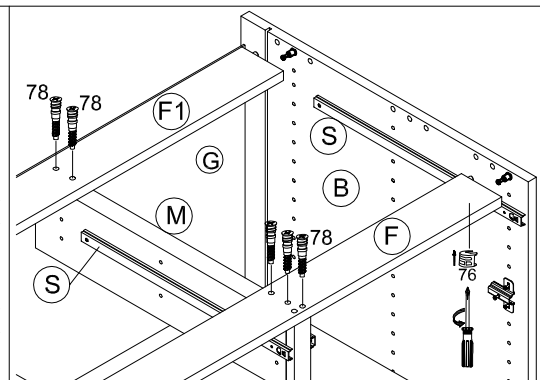

Montageanleitung

80cm UO 806-6
100cm UO 106-6

80cm U 806-6
100cm U 106-6

Service-Hotline
01805-678101
0,14€ pro Minute
++49 für Österreich
Auslandstarif pro Minute
service@optifit.de
voor Nederland en België
00800-40119350
benelux@optifit.de