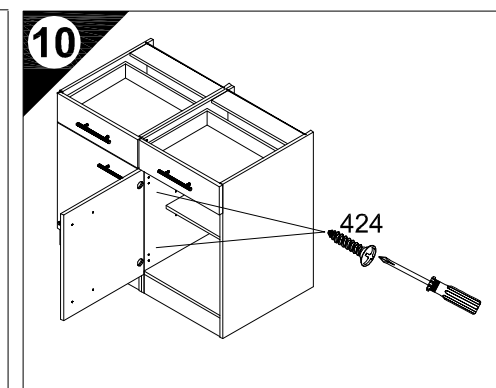

Montageanleitung

80cm UO 806-6
100cm UO 106-6

80cm U 806-6
100cm U 106-6

Service-Hotline
01805-678101
0,14€ pro Minute
++49 für Österreich
Auslandstarif pro Minute
service@optifit.de
voor Nederland en België
00800-40119350
benelux@optifit.de