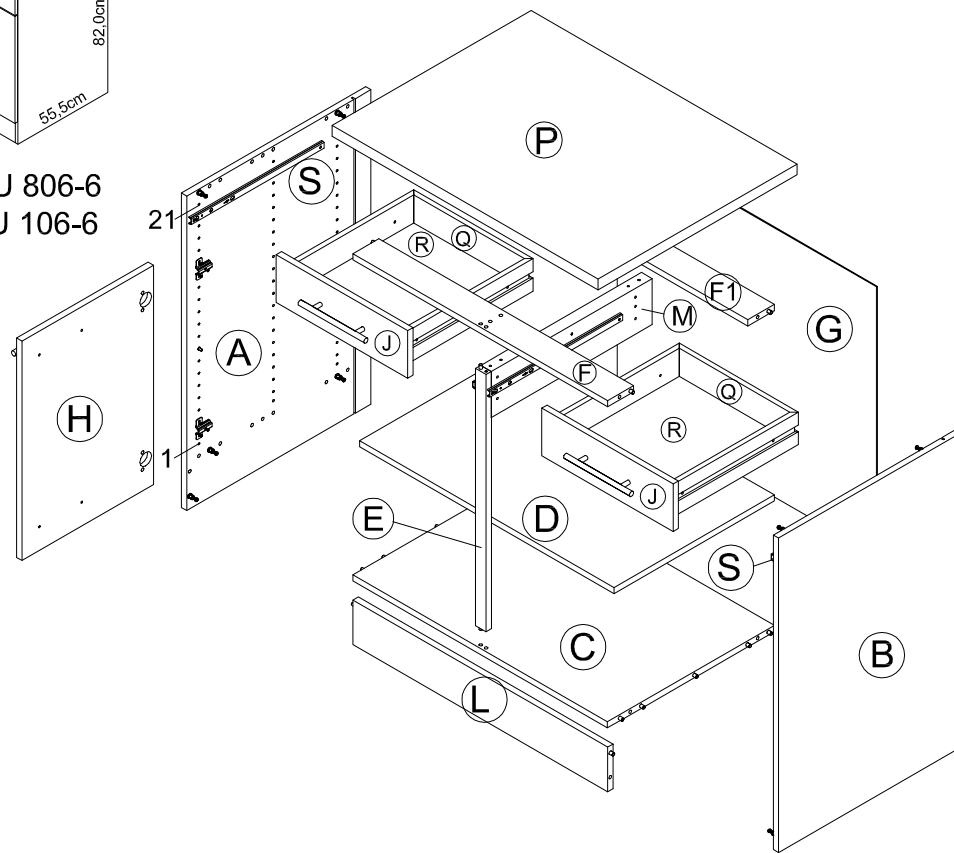

Montageanleitung

80cm UO 806-6
100cm UO 106-6

80cm U 806-6
100cm U 106-6

Service-Hotline
01805-678101
0,14€ pro Minute
++49 für Österreich
Auslandstarif pro Minute
service@optifit.de
voor Nederland en België
00800-40119350
benelux@optifit.de