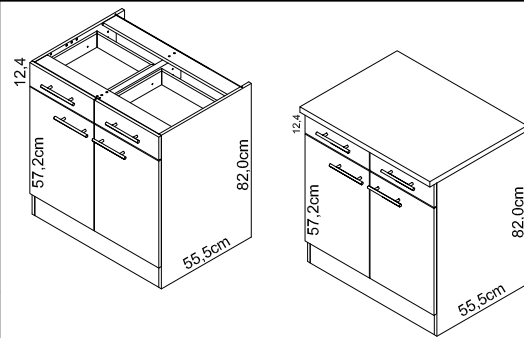

Montageanleitung

80cm UO 806-6
100cm UO 106-6

80cm U 806-6
100cm U 106-6

Service-Hotline
01805-678101
0,14€ pro Minute
++49 für Österreich
Auslandstarif pro Minute
service@optifit.de
voor Nederland en België
00800-40119350
benelux@optifit.de