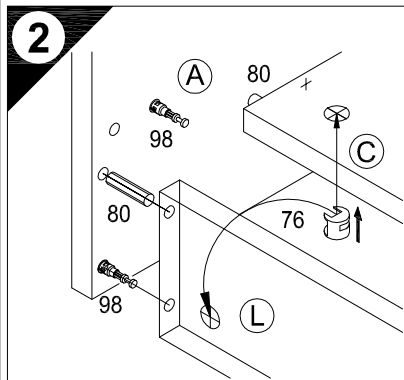

Montageanleitung

80cm UO 806-6
100cm UO 106-6

80cm U 806-6
100cm U 106-6

Service-Hotline
01805-678101
0,14€ pro Minute
++49 für Österreich
Auslandstarif pro Minute
service@optifit.de
voor Nederland en België
00800-40119350
benelux@optifit.de