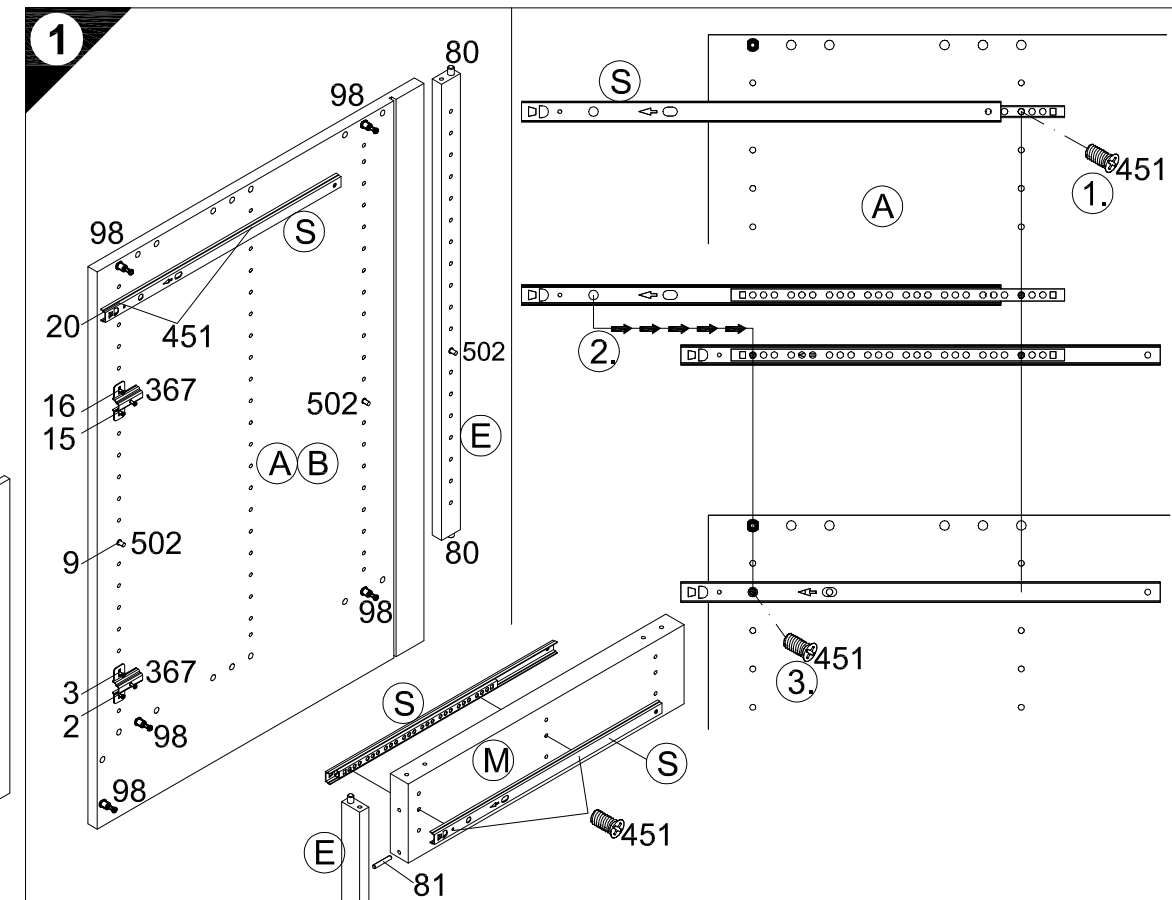

Montageanleitung

80cm UO 806-6
100cm UO 106-6

80cm U 806-6
100cm U 106-6

Service-Hotline
01805-678101
0,14€ pro Minute
++49 für Österreich
Auslandstarif pro Minute
service@optifit.de
voor Nederland en België
00800-40119350
benelux@optifit.de

Ersatzteile/Spare parts/pièces de rechange/Reserveonderdelen/Piezas de recambio/Ricambi/Запасные части/Części zamiennepótkalkatrészek/Náhradní části/Nadomestni deli/varaosat/reservdelar

UO806-6	(A) E961021	(B) E961022	(C) E951212	(D) E950302	(E) E940099	(F) E942972	(F1) E952972	(G) E970005	(H) E980613	(J) E980564	(L) E970972	(M) E940108	(Q) E446131	(R) E971152	(S) E446205	
U806-6	(A) E961021	(B) E961022	(C) E951212	(D) E950302	(E) E940099	(F) E942972	(F1) E952972	(G) E970005	(H) E980613	(J) E980564	(L) E970972	(M) E940108	(P) E441102	(Q) E446131	(R) E971152	(S) E446205
UO106-6	(A) E961021	(B) E961022	(C) E951211	(D) E950301	(E) E940099	(F) E942971	(F1) E952971	(G) E970115	(H) E980612	(J) E980563	(L) E970971	(M) E940108	(Q) E446132	(R) E971151	(S) E446205	
U106-6	(A) E961021	(B) E961022	(C) E951211	(D) E950301	(E) E940099	(F) E942971	(F1) E952971	(G) E970115	(H) E980612	(J) E980563	(L) E970971	(M) E940108	(P) E441101	(Q) E446132	(R) E971151	(S) E446205