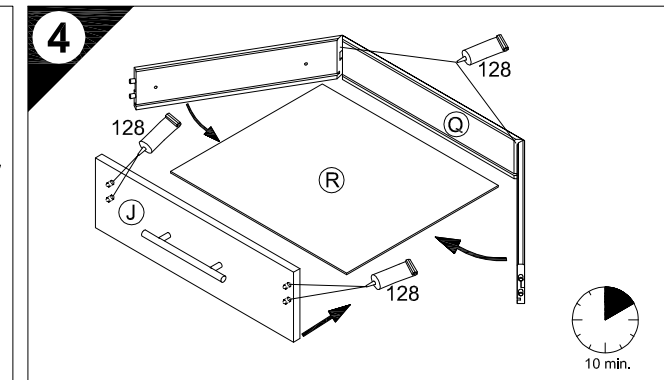

Montageanleitung

80cm UO 806-6
100cm UO 106-6

80cm U 806-6
100cm U 106-6

Service-Hotline
01805-678101
0,14€ pro Minute
++49 für Österreich
Auslandstarif pro Minute
service@optifit.de
voor Nederland en België
00800-40119350
benelux@optifit.de