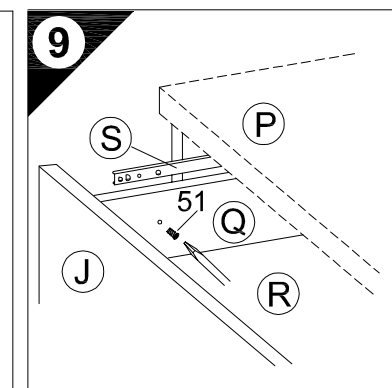

Montageanleitung

80cm UO 806-6
100cm UO 106-6

80cm U 806-6
100cm U 106-6

Service-Hotline
01805-678101
0,14€ pro Minute
++49 für Österreich
Auslandstarif pro Minute
service@optifit.de
voor Nederland en België
00800-40119350
benelux@optifit.de