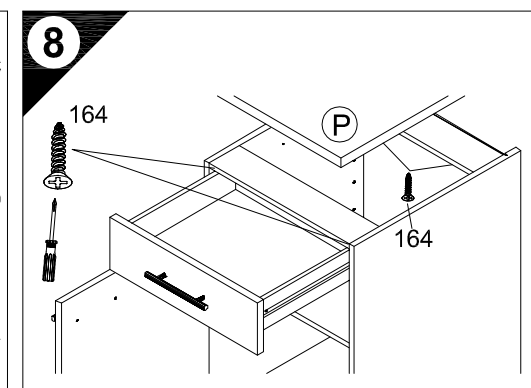

Montageanleitung

80cm UO 806-6
100cm UO 106-6

80cm U 806-6
100cm U 106-6

Service-Hotline
01805-678101
0,14€ pro Minute
++49 für Österreich
Auslandstarif pro Minute
service@optifit.de
voor Nederland en België
00800-40119350
benelux@optifit.de