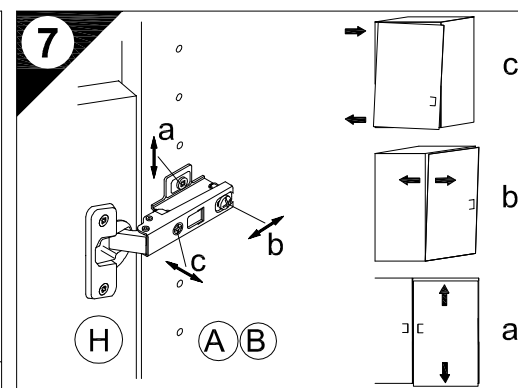

Montageanleitung

80cm UO 806-6
100cm UO 106-6

80cm U 806-6
100cm U 106-6

Service-Hotline
01805-678101
0,14€ pro Minute
++49 für Österreich
Auslandstarif pro Minute
service@optifit.de
voor Nederland en België
00800-40119350
benelux@optifit.de