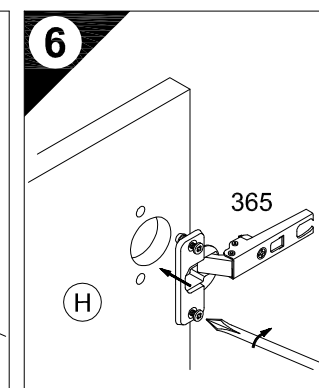

Montageanleitung

80cm UO 806-6
100cm UO 106-6

80cm U 806-6
100cm U 106-6

Service-Hotline
01805-678101
0,14€ pro Minute
++49 für Österreich
Auslandstarif pro Minute
service@optifit.de
voor Nederland en België
00800-40119350
benelux@optifit.de