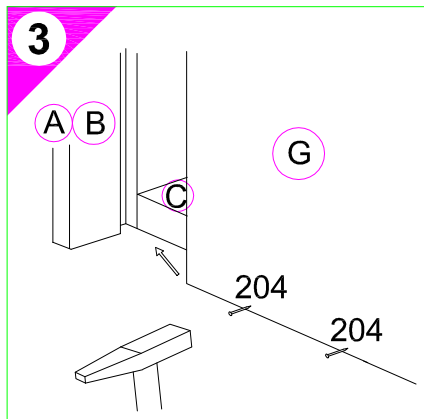

# Montageanleitung

Untergrund und Befestigungsmittel auf Eignung prüfen!  
Check substructure and fixings for suitability!  
Contrôler si le support et les moyens de fixation sont bien adéquats!  
Ondergrond en bevestigingsmateriaal op functionaliteit controleren!  
Comprobar el suelo y los medios de fijación en cuanto a su aptitud!  
Controllare l'idoneità del fondo e del materiale di fissaggio!  
Основа и крепежный материал проверить на пригодность!  
Podłoże oraz materiały do zamocowania sprawdzić na ich przydatność!  
Az alapfelületet és a rögzítő anyagokat megfelelőség szempontjából ellenőrizni kell!  
Prezkoušejte podklad a vhodnost upevňovacích prostředků!  
Preverite, če se ujemajo spodnja stran in pritrdilna sredstva!  
Tarkista alustan ja kiinnittinten sopivuus.  
Kontrollera att underlaget och fästmedlen är lämpliga!