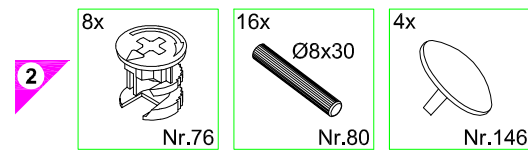

# Montageanleitung

Untergrund und Befestigungsmittel auf Eignung prüfen!  
Check substructure and fixings for suitability!  
Contrôler si le support et les moyens de fixation sont bien adéquats!  
Ondergrond en bevestigingsmateriaal op functionaliteit controleren!  
Comprobar el suelo y los medios de fijación en cuanto a su aptitud!  
Controllare l'idoneità del fondo e del materiale di fissaggio!  
Основа и крепежный материал проверить на пригодность!  
Podłoże oraz materiały do zamocowania sprawdzić na ich przydatność!  
Az alapfelületet és a rögzítő anyagokat megfelelőség szempontjából ellenőrizni kell!  
Prezkoušejte podklad a vhodnost upevňovacích prostředků!  
Preverite, če se ujemajo spodnja stran in pritrdilna sredstva!  
Tarkista alustan ja kiinnittinten sopivuus.  
Kontrollera att underlaget och fästmedlen är lämpliga!