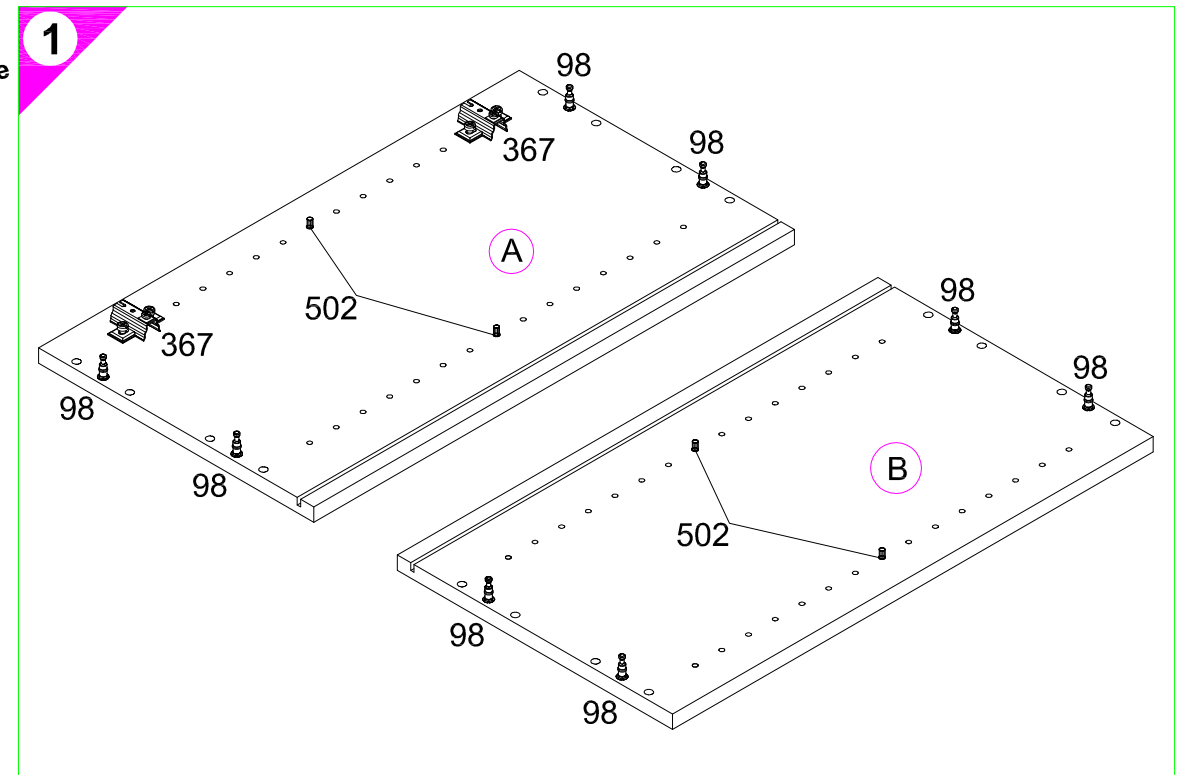

# Montageanleitung

Untergrund und Befestigungsmittel auf Eignung prüfen!  
Check substructure and fixings for suitability!  
Contrôler si le support et les moyens de fixation sont bien adéquats!  
Ondergrond en bevestigingsmateriaal op functionaliteit controleren!  
Comprobar el suelo y los medios de fijación en cuanto a su aptitud!  
Controllare l'idoneità del fondo e del materiale di fissaggio!  
Основа и крепежный материал проверить на пригодность!  
Podłoże oraz materiały do zamocowania sprawdzić na ich przydatność!  
Az alapfelületet és a rögzítő anyagokat megfelelőség szempontjából ellenőrizni kell!  
Prezkoušejte podklad a vhodnost upevňovacích prostředků!  
Preverite, če se ujemajo spodnja stran in pritrdilna sredstva!  
Tarkista alustan ja kiinnittinten sopivuus.  
Kontrollera att underlaget och fästmedlen är lämpliga!

Ersatzteile/Spare parts/pièces de rechange/Reserveonderdelen/Piezas de recambio/Ricambi/Запасные части/Części zamiennel/pótalkatrészek/Náhradní části/Nadomestni deli/varaosat/reservdelar

30cm O306-6/ -9	(A) E940036	(B) E940036	(C) E941236	(D) E940336	(G) E971015	(H) E980614	50cm OG506-9	(A) E940036	(B) E940036	(C) E941234	(D) E940334	(G) E970032	(H) E940647
40cm O406-6/ -9	(A) E940036	(B) E940036	(C) E941235	(D) E940335	(G) E971014	(H) E980613							
50cm O500/O506-6...	(A) E940036	(B) E940036	(C) E941234	(D) E940334	(G) E970032	(H) E980612							
60cm O600/O606-6...	(A) E940036	(B) E940036	(C) E941233	(D) E940333	(G) E971012	(H) E980611							
50cm OG556-6/ -9	(A) E940036	(B) E940036	(C) E941234	(D) E940334	(G) E970032	(H) E940647							