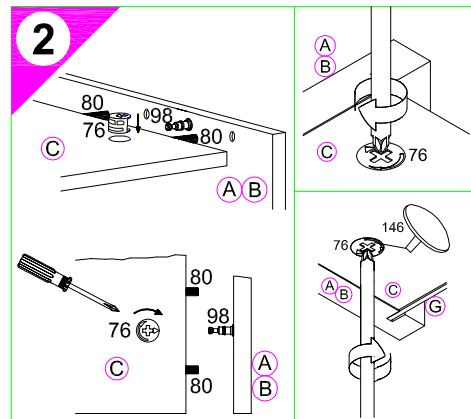

# Montageanleitung

Untergrund und Befestigungsmittel auf Eignung prüfen!  
Check substructure and fixings for suitability!  
Contrôler si le support et les moyens de fixation sont bien adéquats!  
Ondergrond en bevestigingsmateriaal op functionaliteit controleren!  
Comprobar el suelo y los medios de fijación en cuanto a su aptitud!  
Controllare l'idoneità del fondo e del materiale di fissaggio!  
Основа и крепежный материал проверить на пригодность!  
Podłoże oraz materiały do zamocowania sprawdzić na ich przydatność!  
Az alapfelületet és a rögzítő anyagokat megfelelőség szempontjából ellenőrizni kell!  
Prezkoušejte podklad a vhodnost upevňovacích prostředků!  
Preverite, če se ujemajo spodnja stran in pritrdilna sredstva!  
Tarkista alustan ja kiinnittinten sopivuus.  
Kontrollera att underlaget och fästmedlen är lämpliga!

Ersatzteile/Spare parts/pièces de rechange/Reserveonderdelen/Piezas de recambio/Ricambi/Запасные части/Części zamiennel/pótalkatrészek/Náhradní části/Nadomestni deli/varaosat/reservdelar

30cm O306-6/ -9	(A) E940036	(B) E940036	(C) E941236	(D) E940336	(G) E971015	(H) E980614	50cm OG506-9	(A) E940036	(B) E940036	(C) E941234	(D) E940334	(G) E970032	(H) E940647
40cm O406-6/ -9	(A) E940036	(B) E940036	(C) E941235	(D) E940335	(G) E971014	(H) E980613							
50cm O500/O506-6...	(A) E940036	(B) E940036	(C) E941234	(D) E940334	(G) E970032	(H) E980612							
60cm O600/O606-6...	(A) E940036	(B) E940036	(C) E941233	(D) E940333	(G) E971012	(H) E980611							
50cm OG556-6/ -9	(A) E940036	(B) E940036	(C) E941234	(D) E940334	(G) E970032	(H) E940647							