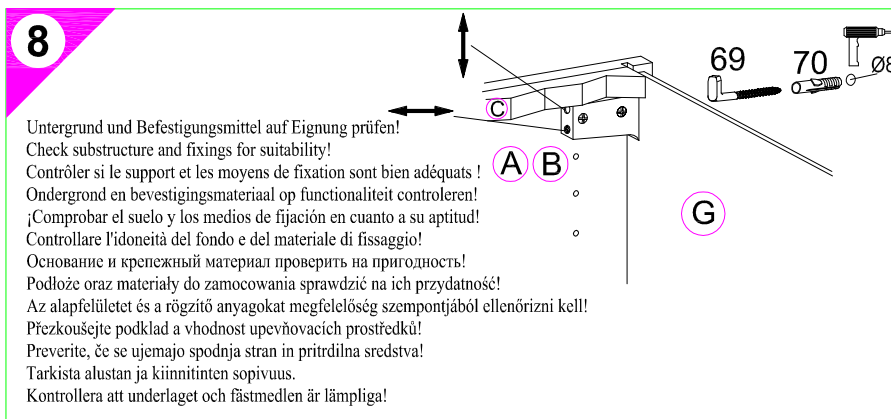

# Montageanleitung

Untergrund und Befestigungsmittel auf Eignung prüfen!  
Check substructure and fixings for suitability!  
Contrôler si le support et les moyens de fixation sont bien adéquats!  
Ondergrond en bevestigingsmateriaal op functionaliteit controleren!  
Comprobar el suelo y los medios de fijación en cuanto a su aptitud!  
Controllare l'idoneità del fondo e del materiale di fissaggio!  
Основа и крепежный материал проверить на пригодность!  
Podłoże oraz materiały do zamocowania sprawdzić na ich przydatność!  
Az alapfelületet és a rögzítő anyagokat megfelelőség szempontjából ellenőrizni kell!  
Prezkoušejte podklad a vhodnost upevňovacích prostředků!  
Preverite, če se ujemajo spodnja stran in pritrdilna sredstva!  
Tarkista alustan ja kiinnittinten sopivuus.  
Kontrollera att underlaget och fästmedlen är lämpliga!