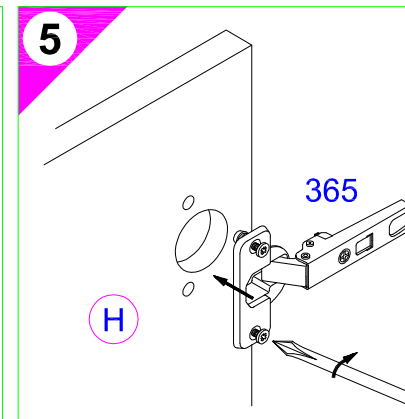

# Montageanleitung

Untergrund und Befestigungsmittel auf Eignung prüfen!  
Check substructure and fixings for suitability!  
Contrôler si le support et les moyens de fixation sont bien adéquats!  
Ondergrond en bevestigingsmateriaal op functionaliteit controleren!  
Comprobar el suelo y los medios de fijación en cuanto a su aptitud!  
Controllare l'idoneità del fondo e del materiale di fissaggio!  
Основа и крепежный материал проверить на пригодность!  
Podłoże oraz materiały do zamocowania sprawdzić na ich przydatność!  
Az alapfelületet és a rögzítő anyagokat megfelelőség szempontjából ellenőrizni kell!  
Prezkoušejte podklad a vhodnost upevňovacích prostředků!  
Preverite, če se ujemajo spodnja stran in pritrdilna sredstva!  
Tarkista alustan ja kiinnittinten sopivuus.  
Kontrollera att underlaget och fästmedlen är lämpliga!