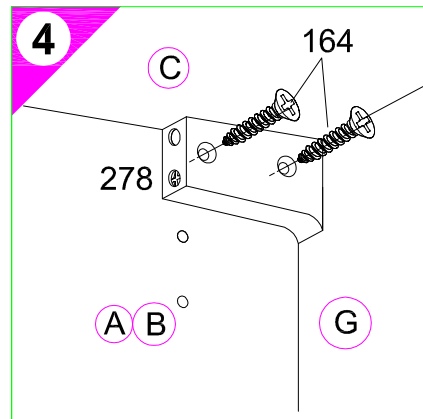

# Montageanleitung

Untergrund und Befestigungsmittel auf Eignung prüfen!  
Check substructure and fixings for suitability!  
Contrôler si le support et les moyens de fixation sont bien adéquats!  
Ondergrond en bevestigingsmateriaal op functionaliteit controleren!  
Comprobar el suelo y los medios de fijación en cuanto a su aptitud!  
Controllare l'idoneità del fondo e del materiale di fissaggio!  
Основа и крепежный материал проверить на пригодность!  
Podłoże oraz materiały do zamocowania sprawdzić na ich przydatność!  
Az alapfelületet és a rögzítő anyagokat megfelelőség szempontjából ellenőrizni kell!  
Prezkoušejte podklad a vhodnost upevňovacích prostředků!  
Preverite, če se ujemajo spodnja stran in pritrdilna sredstva!  
Tarkista alustan ja kiinnittinten sopivuus.  
Kontrollera att underlaget och fästmedlen är lämpliga!

Ersatzteile/Spare parts/pièces de rechange/Reserveonderdelen/Piezas de recambio/Ricambi/Запасные части/Części zamiennel/pótalkatrészek/Náhradní části/Nadomestni deli/varaosat/reservdelar

30cm O306-6/ -9	(A) E940036	(B) E940036	(C) E941236	(D) E940336	(G) E971015	(H) E980614	50cm OG506-9	(A) E940036	(B) E940036	(C) E941234	(D) E940334	(G) E970032	(H) E940647
40cm O406-6/ -9	(A) E940036	(B) E940036	(C) E941235	(D) E940335	(G) E971014	(H) E980613							
50cm O500/O506-6...	(A) E940036	(B) E940036	(C) E941234	(D) E940334	(G) E970032	(H) E980612							
60cm O600/O606-6...	(A) E940036	(B) E940036	(C) E941233	(D) E940333	(G) E971012	(H) E980611							
50cm OG556-6/ -9	(A) E940036	(B) E940036	(C) E941234	(D) E940334	(G) E970032	(H) E940647							