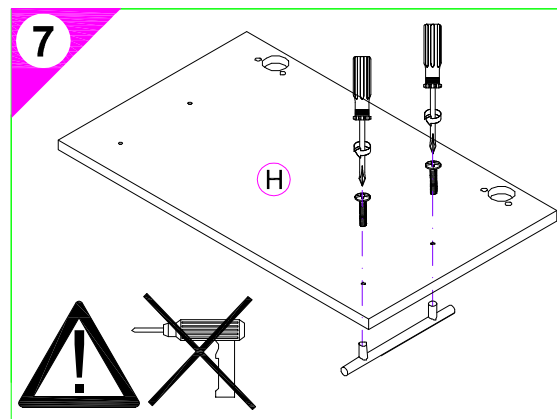

# Montageanleitung

Untergrund und Befestigungsmittel auf Eignung prüfen!  
Check substructure and fixings for suitability!  
Contrôler si le support et les moyens de fixation sont bien adéquats!  
Ondergrond en bevestigingsmateriaal op functionaliteit controleren!  
Comprobar el suelo y los medios de fijación en cuanto a su aptitud!  
Controllare l'idoneità del fondo e del materiale di fissaggio!  
Основа и крепежный материал проверить на пригодность!  
Podłoże oraz materiały do zamocowania sprawdzić na ich przydatność!  
Az alapfelületet és a rögzítő anyagokat megfelelőség szempontjából ellenőrizni kell!  
Prezkoušejte podklad a vhodnost upevňovacích prostředků!  
Preverite, če se ujemajo spodnja stran in pritrdilna sredstva!  
Tarkista alustan ja kiinnittinten sopivuus.  
Kontrollera att underlaget och fästmedlen är lämpliga!