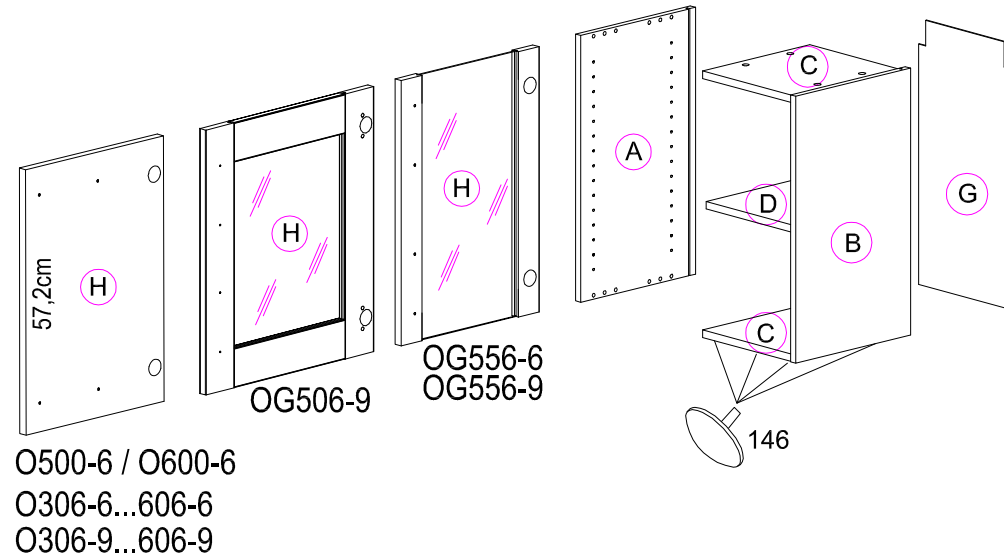

# Montageanleitung

Untergrund und Befestigungsmittel auf Eignung prüfen!  
Check substructure and fixings for suitability!  
Contrôler si le support et les moyens de fixation sont bien adéquats!  
Ondergrond en bevestigingsmateriaal op functionaliteit controleren!  
Comprobar el suelo y los medios de fijación en cuanto a su aptitud!  
Controllare l'idoneità del fondo e del materiale di fissaggio!  
Основа и крепежный материал проверить на пригодность!  
Podłoże oraz materiały do zamocowania sprawdzić na ich przydatność!  
Az alapfelületet és a rögzítő anyagokat megfelelőség szempontjából ellenőrizni kell!  
Prezkoušejte podklad a vhodnost upevňovacích prostředků!  
Preverite, če se ujemajo spodnja stran in pritrdilna sredstva!  
Tarkista alustan ja kiinnittinten sopivuus.  
Kontrollera att underlaget och fästmedlen är lämpliga!