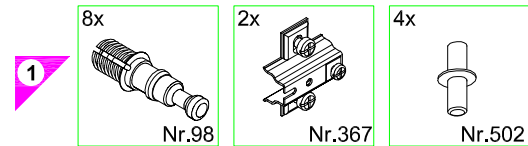

# Montageanleitung

Untergrund und Befestigungsmittel auf Eignung prüfen!  
Check substructure and fixings for suitability!  
Contrôler si le support et les moyens de fixation sont bien adéquats!  
Ondergrond en bevestigingsmateriaal op functionaliteit controleren!  
Comprobar el suelo y los medios de fijación en cuanto a su aptitud!  
Controllare l'idoneità del fondo e del materiale di fissaggio!  
Основа и крепежный материал проверить на пригодность!  
Podłoże oraz materiały do zamocowania sprawdzić na ich przydatność!  
Az alapfelületet és a rögzítő anyagokat megfelelőség szempontjából ellenőrizni kell!  
Prezkoušejte podklad a vhodnost upevňovacích prostředků!  
Preverite, če se ujemajo spodnja stran in pritrdilna sredstva!  
Tarkista alustan ja kiinnittinten sopivuus.  
Kontrollera att underlaget och fästmedlen är lämpliga!