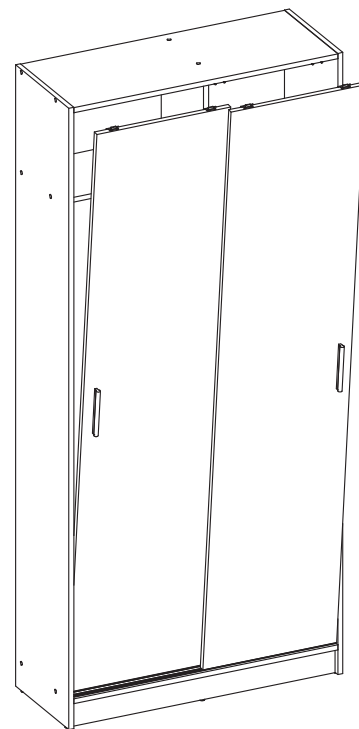

ТЕРРА СБ-2545

Поз.	L	B	S	Кол.
01	2000	350	16	1
02	2000	350	16	1
03	868	350	16	1
04	868	350	16	1
05	1887	280	16	1
06	462	280	16	1
07	390	280	16	1
08	390	250	16	3
09	868	80	16	1
10	1880	440	16	2
11	1915	412	3	1
12	1915	484	3	1

13	301	1.6x25	-		59
14	205	4x16	-		4
15	214	3.5x25	-		5
16	602	4x13	-		20
17	410	Ø8x30	-		24
18	406	Ø7x50	-		20
19	405	5.4-X-01	-		12
20	470	H008 D14	-		5
21	-	-	-		4
22	-	-	-		4
23	-	L=866	-		4
24	413	-	-		1
25	402	-	-		2
26	-	-	-		1
27	-	-	-		7
18.01	461	-	-		20

ТЕРРА СБ-2545

A

Стопор поз.26 крепить на переднюю дверку шурупами 3,5x25 поз.15

C

B

21 16

!!!ВНИМАНИЕ!!!
Ролик поз.21, после регулировки фиксировать по месту саморезами 4x13 поз.16