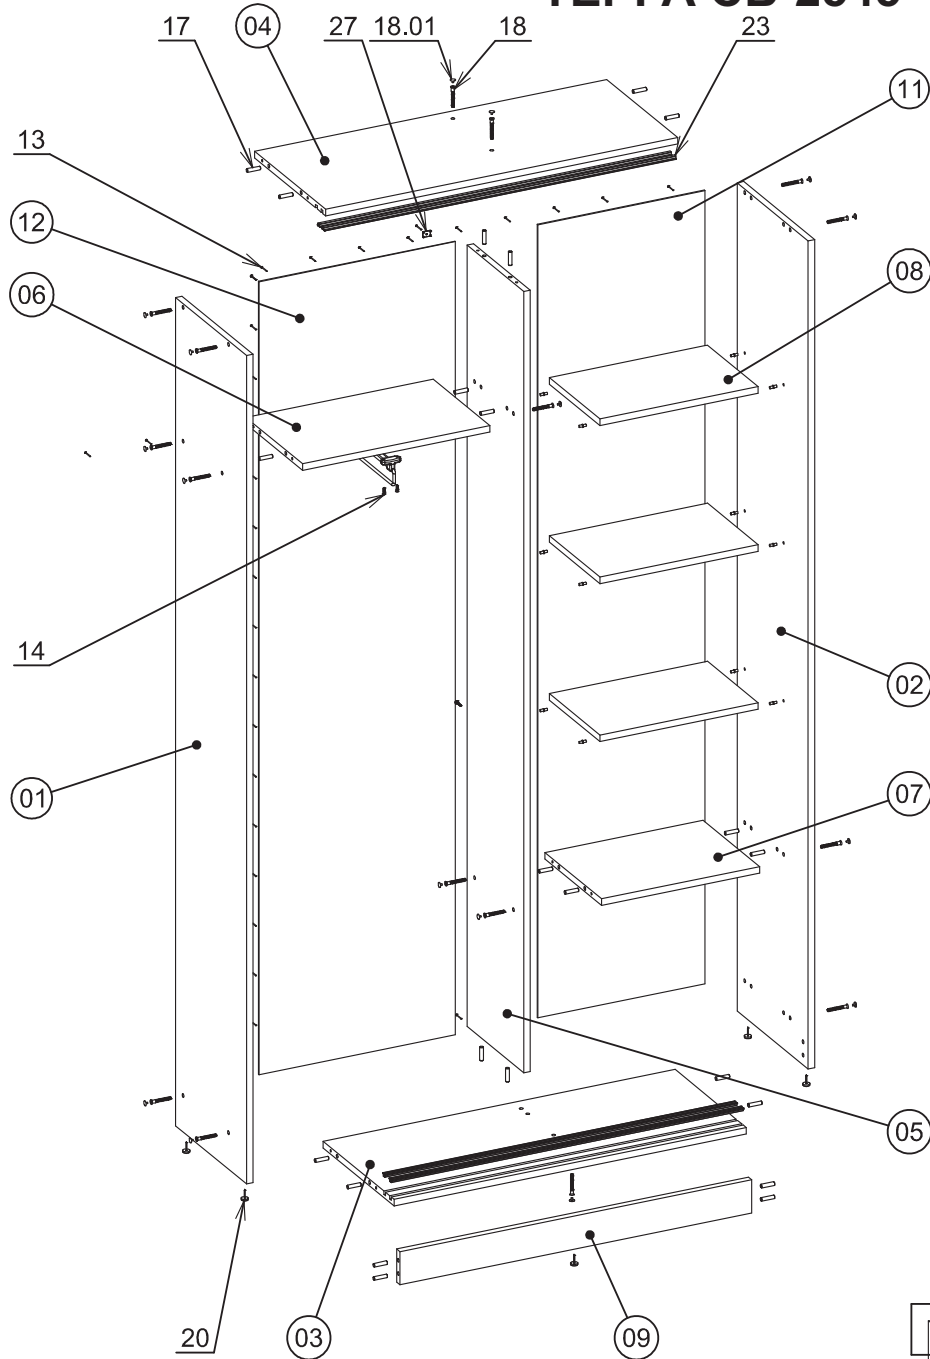

ТЕРРА СБ-2545

Поз.	L	B	S	Кол.
01	2000	350	16	1
02	2000	350	16	1
03	868	350	16	1
04	868	350	16	1
05	1887	280	16	1
06	462	280	16	1
07	390	280	16	1
08	390	250	16	3
09	868	80	16	1
10	1880	440	16	2
11	1915	412	3	1
12	1915	484	3	1

13	301	1.6x25	-		59
14	205	4x16	-		4
15	214	3.5x25	-		5
16	602	4x13	-		20
17	410	Ø8x30	-		24
18	406	Ø7x50	-		20
19	405	5.4-X-01	-		12
20	470	H008 D14	-		5
21	-	-	-		4
22	-	-	-		4
23	-	L=866	-		4
24	413	-	-		1
25	402	-	-		2
26	-	-	-		1
27	-	-	-		7
18.01	461	-	-		20

ТЕРРА СБ-2545

A

Стопор поз.26 крепить на переднюю дверку шурупами 3,5x25 поз.15

C

B

21 16

!!!ВНИМАНИЕ!!!
Ролик поз.21, после регулировки фиксировать по месту саморезами 4x13 поз.16