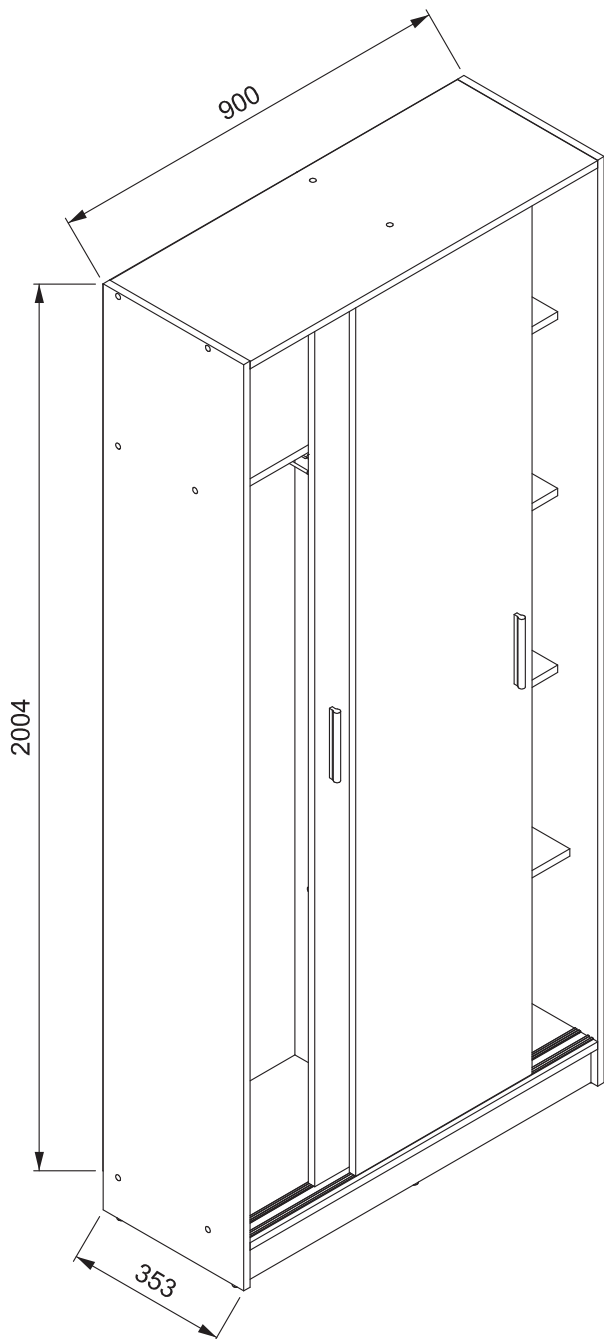

ТЕРРА СБ-2545

Поз.	L	B	S	Кол.
01	2000	350	16	1
02	2000	350	16	1
03	868	350	16	1
04	868	350	16	1
05	1887	280	16	1
06	462	280	16	1
07	390	280	16	1
08	390	250	16	3
09	868	80	16	1
10	1880	440	16	2
11	1915	412	3	1
12	1915	484	3	1

13	301	1.6x25	-		59
14	205	4x16	-		4
15	214	3.5x25	-		5
16	602	4x13	-		20
17	410	Ø8x30	-		24
18	406	Ø7x50	-		20
19	405	5.4-X-01	-		12
20	470	H008 D14	-		5
21	-	-	-		4
22	-	-	-		4
23	-	L=866	-		4
24	413	-	-		1
25	402	-	-		2
26	-	-	-		1
27	-	-	-		7
18.01	461	-	-		20

ТЕРРА СБ-2545

A

Стопор поз.26 крепить на переднюю дверку шурупами 3,5x25 поз.15

C

B

21 16

!!!ВНИМАНИЕ!!!
Ролик поз.21, после регулировки фиксировать по месту саморезами 4x13 поз.16