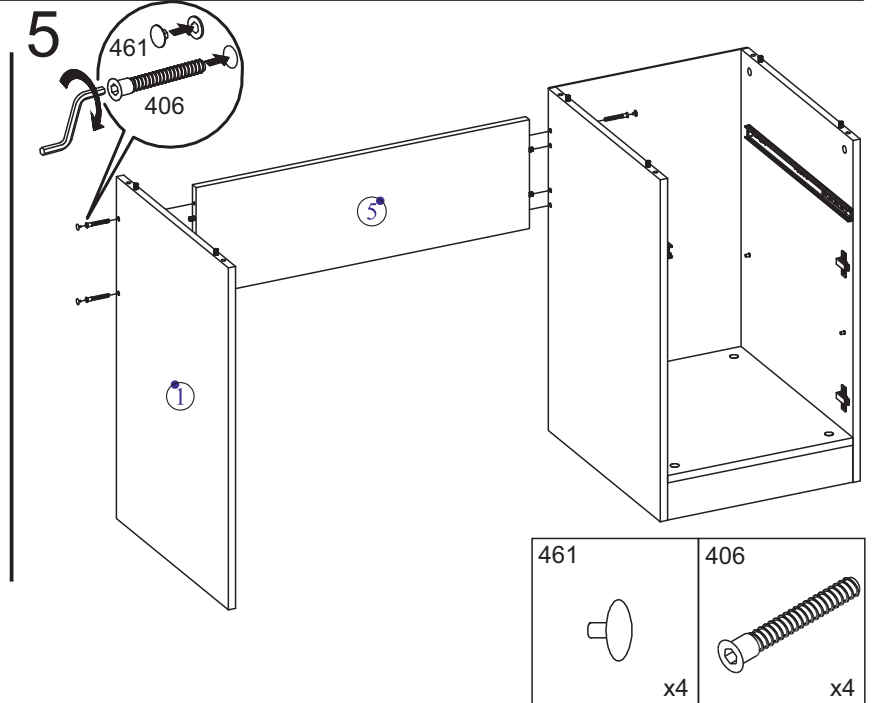

470	410 Ø8x30
x2	x6

5