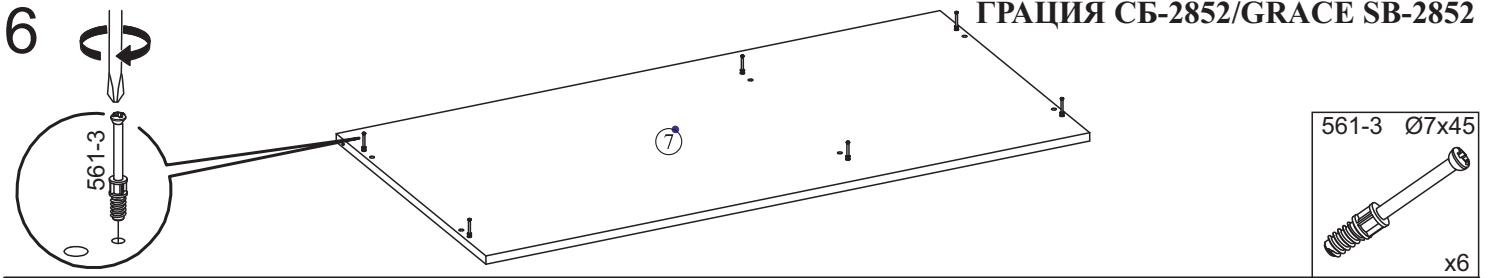

ГРАЦИЯ СБ-2852/GRACE SB-2852

№	L	B	S	КОЛ	ПАК
1	728	490	16	1	1/2
2	728	490	16	1	1/2
3	728	490	16	1	1/2
4	366	490	16	1	1/2
5	770	234	16	1	1/2
6	448	396	22	1	2/2
7	1190	590	22	1	1/2
8	190	396	22	1	2/2
9	366	80	16	1	1/2
10.1	312	94	16	1	1/2
10.2	312	94	16	1	1/2
10.3	450	115	16	2	1/2
10.4	322	450	3	1	1/2
11	366	470	16	1	1/2
12	646	396	3	1	1/2

1

404-2	451
 x2	 x1
202 Ø4x13	
 x6	
410 Ø8x30	
 x12	
405	470
 x4	 x4
561-3 Ø7x45	
 x4	

2

561-2 Ø15x12	561-1
 x4	 x4

3

301 1,6x25
 x14

4

470	410 Ø8x30
 x2	 x6

5

461	406
 x4	 x4

<p>402</p>  <p>x1</p>	<p>125 M4x25</p>  <p>x1</p>	<p>443</p>  <p>x1</p>
--	--	--