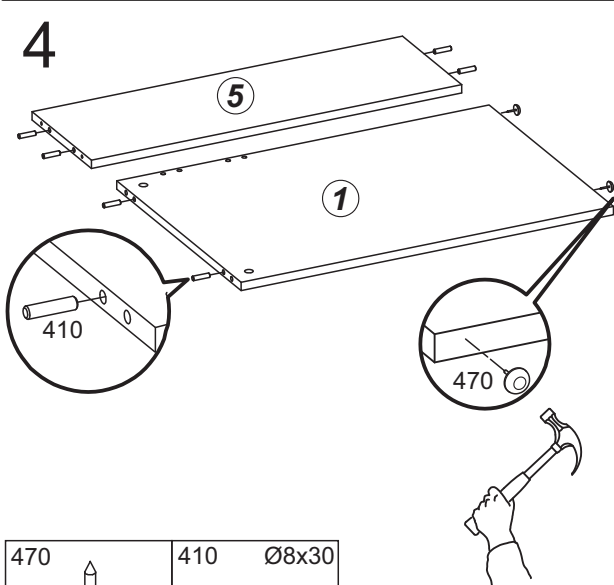

ГРАЦИЯ СБ-2852/GRACE SB-2852

№	L	B	S	КОЛ	ПАК
1	728	490	16	1	1/2
2	728	490	16	1	1/2
3	728	490	16	1	1/2
4	366	490	16	1	1/2
5	770	234	16	1	1/2
6	448	396	22	1	2/2
7	1190	590	22	1	1/2
8	190	396	22	1	2/2
9	366	80	16	1	1/2
10.1	312	94	16	1	1/2
10.2	312	94	16	1	1/2
10.3	450	115	16	2	1/2
10.4	322	450	3	1	1/2
11	366	470	16	1	1/2
12	646	396	3	1	1/2

1

404-2	451
 x2	 x1
202 Ø4x13	
 x6	
410 Ø8x30	
 x12	
405	470
 x4	 x4
561-3 Ø7x45	
 x4	

2

561-2 Ø15x12	561-1
 x4	 x4

3

301 1,6x25
 x14

4

470	410 Ø8x30
 x2	 x6

5

461	406
 x4	 x4

<p>402</p>  <p>x1</p>	<p>125 M4x25</p>  <p>x1</p>	<p>443</p>  <p>x1</p>
--	--	--