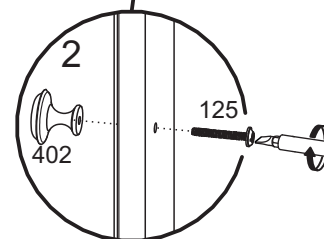

ГРАЦИЯ СБ-2852/GRACE SB-2852

№	L	B	S	КОЛ	ПАК
1	728	490	16	1	1/2
2	728	490	16	1	1/2
3	728	490	16	1	1/2
4	366	490	16	1	1/2
5	770	234	16	1	1/2
6	448	396	22	1	2/2
7	1190	590	22	1	1/2
8	190	396	22	1	2/2
9	366	80	16	1	1/2
10.1	312	94	16	1	1/2
10.2	312	94	16	1	1/2
10.3	450	115	16	2	1/2
10.4	322	450	3	1	1/2
11	366	470	16	1	1/2
12	646	396	3	1	1/2

1

404-2	451
 x2	 x1
202 Ø4x13	
 x6	
410 Ø8x30	
 x12	
405	470
 x4	 x4
561-3 Ø7x45	
 x4	

2

561-2 Ø15x12	561-1
 x4	 x4

3

301 1,6x25
 x14

4

470	410 Ø8x30
 x2	 x6

5

461	406
 x4	 x4

<p>402</p>  <p>x1</p>	<p>125 M4x25</p>  <p>x1</p>	<p>443</p>  <p>x1</p>
--	--	--