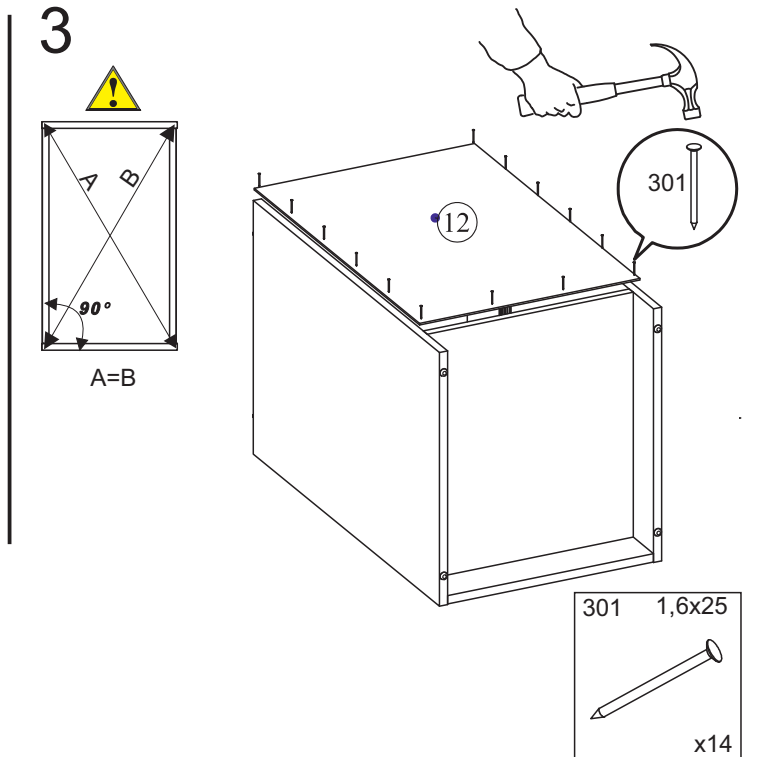

ГРАЦИЯ СБ-2852/GRACE SB-2852

№	L	B	S	КОЛ	ПАК
1	728	490	16	1	1/2
2	728	490	16	1	1/2
3	728	490	16	1	1/2
4	366	490	16	1	1/2
5	770	234	16	1	1/2
6	448	396	22	1	2/2
7	1190	590	22	1	1/2
8	190	396	22	1	2/2
9	366	80	16	1	1/2
10.1	312	94	16	1	1/2
10.2	312	94	16	1	1/2
10.3	450	115	16	2	1/2
10.4	322	450	3	1	1/2
11	366	470	16	1	1/2
12	646	396	3	1	1/2

1

404-2	451
 x2	 x1
202 Ø4x13	
 x6	
410 Ø8x30	
 x12	
405	470
 x4	 x4
561-3 Ø7x45	
 x4	

2

561-2 Ø15x12	561-1
 x4	 x4

3

301 1,6x25
 x14

4

470	410 Ø8x30
 x2	 x6

5

461	406
 x4	 x4

<p>402</p>  <p>x1</p>	<p>125 M4x25</p>  <p>x1</p>	<p>443</p>  <p>x1</p>
--	--	--