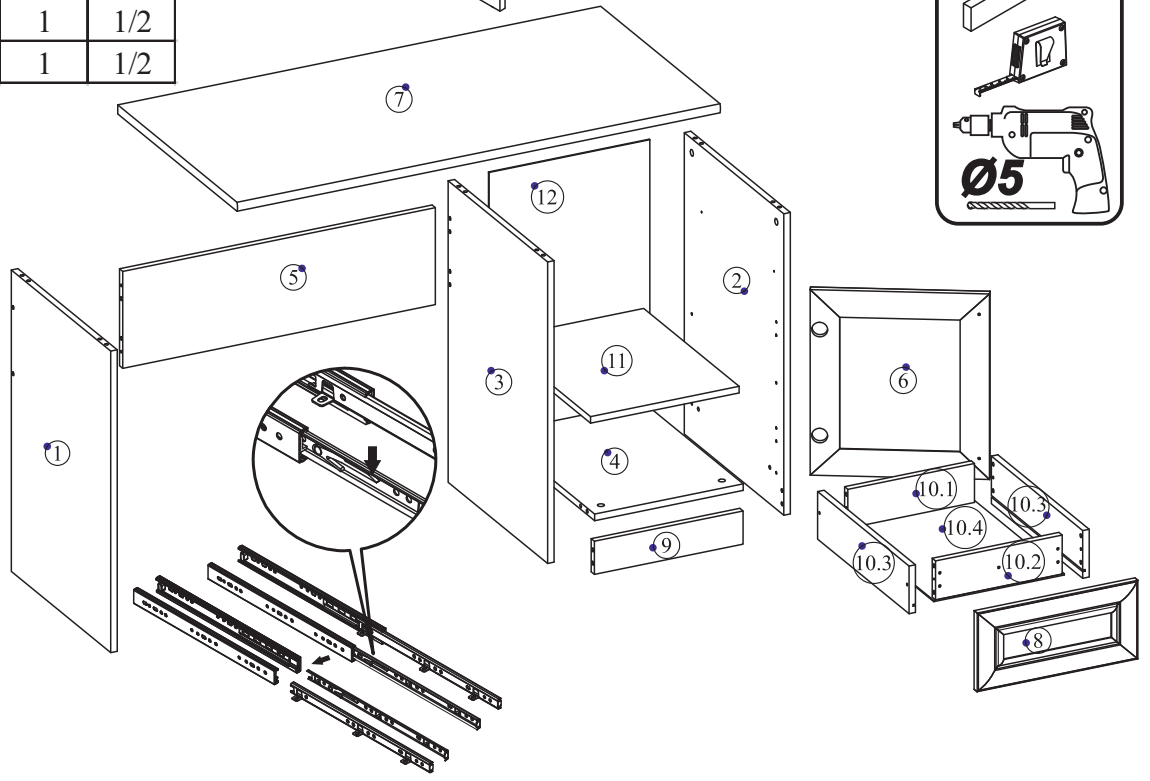

ГРАЦИЯ СБ-2852/GRACE SB-2852

№	L	B	S	КОЛ	ПАК
1	728	490	16	1	1/2
2	728	490	16	1	1/2
3	728	490	16	1	1/2
4	366	490	16	1	1/2
5	770	234	16	1	1/2
6	448	396	22	1	2/2
7	1190	590	22	1	1/2
8	190	396	22	1	2/2
9	366	80	16	1	1/2
10.1	312	94	16	1	1/2
10.2	312	94	16	1	1/2
10.3	450	115	16	2	1/2
10.4	322	450	3	1	1/2
11	366	470	16	1	1/2
12	646	396	3	1	1/2

1

404-2	451
 x2	 x1
202 Ø4x13	
 x6	
410 Ø8x30	
 x12	
405	470
 x4	 x4
561-3 Ø7x45	
 x4	

2

561-2 Ø15x12	561-1
 x4	 x4

3

301 1,6x25
 x14

4

470	410 Ø8x30
 x2	 x6