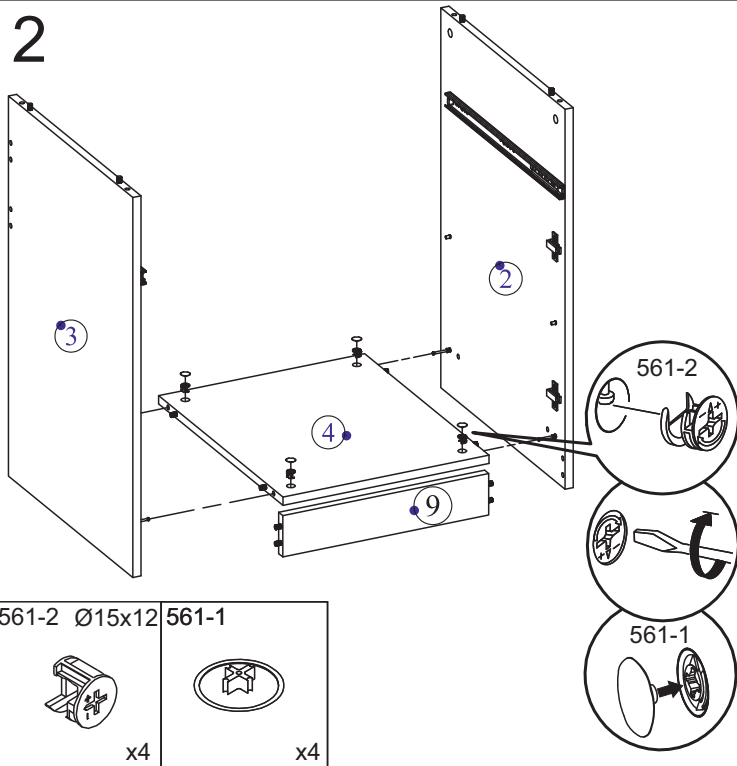

ГРАЦИЯ СБ-2852/GRACE SB-2852

№	L	B	S	КОЛ	ПАК
1	728	490	16	1	1/2
2	728	490	16	1	1/2
3	728	490	16	1	1/2
4	366	490	16	1	1/2
5	770	234	16	1	1/2
6	448	396	22	1	2/2
7	1190	590	22	1	1/2
8	190	396	22	1	2/2
9	366	80	16	1	1/2
10.1	312	94	16	1	1/2
10.2	312	94	16	1	1/2
10.3	450	115	16	2	1/2
10.4	322	450	3	1	1/2
11	366	470	16	1	1/2
12	646	396	3	1	1/2

1

404-2	451
 x2	 x1
202 Ø4x13	
 x6	
410 Ø8x30	
 x12	
405	470
 x4	 x4
561-3 Ø7x45	
 x4	

2

561-2 Ø15x12	561-1
 x4	 x4

3

301 1,6x25
 x14

4

470	410 Ø8x30
 x2	 x6

5

461	406
 x4	 x4

<p>402</p>  <p>x1</p>	<p>125 M4x25</p>  <p>x1</p>	<p>443</p>  <p>x1</p>
--	--	--