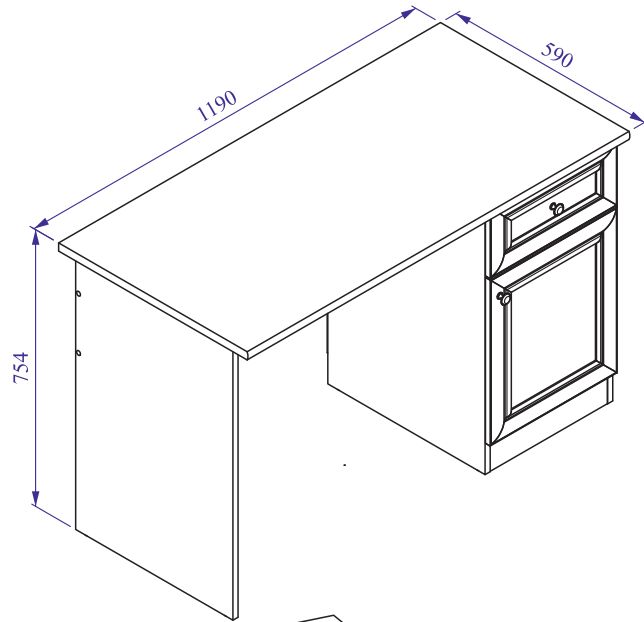

ГРАЦИЯ СБ-2852/GRACE SB-2852

№	L	B	S	КОЛ	ПАК
1	728	490	16	1	1/2
2	728	490	16	1	1/2
3	728	490	16	1	1/2
4	366	490	16	1	1/2
5	770	234	16	1	1/2
6	448	396	22	1	2/2
7	1190	590	22	1	1/2
8	190	396	22	1	2/2
9	366	80	16	1	1/2
10.1	312	94	16	1	1/2
10.2	312	94	16	1	1/2
10.3	450	115	16	2	1/2
10.4	322	450	3	1	1/2
11	366	470	16	1	1/2
12	646	396	3	1	1/2

1

404-2	451
 x2	 x1
202 Ø4x13	
 x6	
410 Ø8x30	
 x12	
405	470
 x4	 x4
561-3 Ø7x45	
 x4	

2

561-2 Ø15x12	561-1
 x4	 x4

3

301 1,6x25
 x14

4

470	410 Ø8x30
 x2	 x6