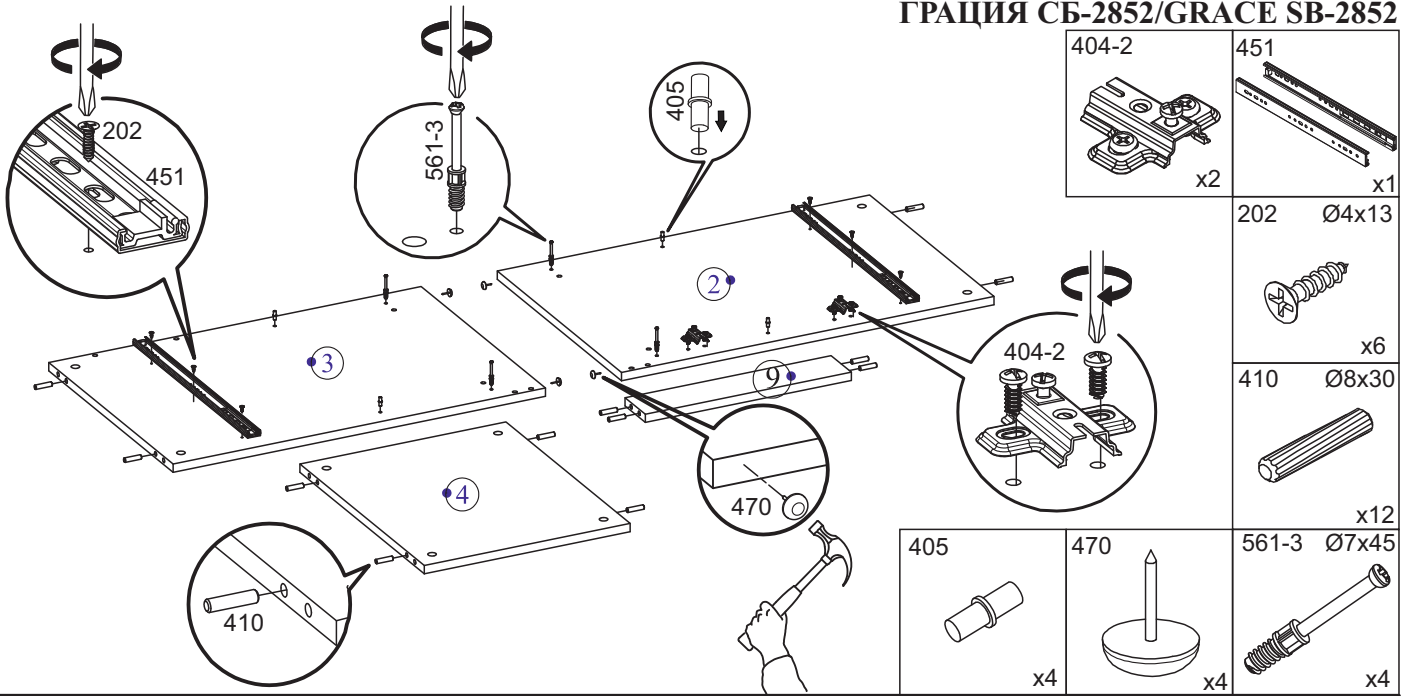

ГРАЦИЯ СБ-2852/GRACE SB-2852

№	L	B	S	КОЛ	ПАК
1	728	490	16	1	1/2
2	728	490	16	1	1/2
3	728	490	16	1	1/2
4	366	490	16	1	1/2
5	770	234	16	1	1/2
6	448	396	22	1	2/2
7	1190	590	22	1	1/2
8	190	396	22	1	2/2
9	366	80	16	1	1/2
10.1	312	94	16	1	1/2
10.2	312	94	16	1	1/2
10.3	450	115	16	2	1/2
10.4	322	450	3	1	1/2
11	366	470	16	1	1/2
12	646	396	3	1	1/2

1

404-2	451
 x2	 x1
202 Ø4x13	
 x6	
410 Ø8x30	
 x12	
405	470
 x4	 x4
561-3 Ø7x45	
 x4	

2

561-2 Ø15x12	561-1
 x4	 x4

3

301 1,6x25
 x14

4

470	410 Ø8x30
 x2	 x6

5

461	406
 x4	 x4

<p>402</p>  <p>x1</p>	<p>125 M4x25</p>  <p>x1</p>	<p>443</p>  <p>x1</p>
--	--	--