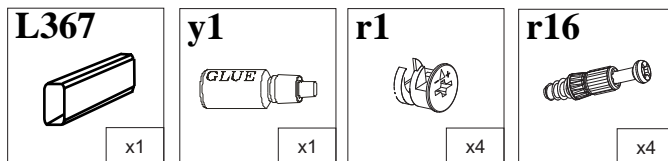

SZAFA 2D2SZ

30 min

	DŁUGOŚĆ	SZEROKOŚĆ	GRUBOŚĆ	ILOŚĆ	KOD	PACZKA
1	2050	520	16	1		
2	2050	520	16	1		
3	1917	520	16	1		
4	767	520	16	1		
5	767	520	16	1		
6	375	520	16	2		
7	375	510	16	3		
8	767	100	16	2		
9	1943	396	16	1		
10	1554	396	16	1		
11	1945	398	3	2		
12	396	190	16	2		
13	450	130	16	2		
14	450	130	16	2		
15	318	130	16	2		
16	455	347	3	2		