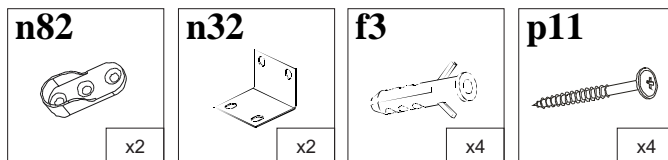

SZAFA 2D2SZ

30 min

	DŁUGOŚĆ	SZEROKOŚĆ	GRUBOŚĆ	ILOŚĆ	KOD	PACZKA
1	2050	520	16	1		
2	2050	520	16	1		
3	1917	520	16	1		
4	767	520	16	1		
5	767	520	16	1		
6	375	520	16	2		
7	375	510	16	3		
8	767	100	16	2		
9	1943	396	16	1		
10	1554	396	16	1		
11	1945	398	3	2		
12	396	190	16	2		
13	450	130	16	2		
14	450	130	16	2		
15	318	130	16	2		
16	455	347	3	2		