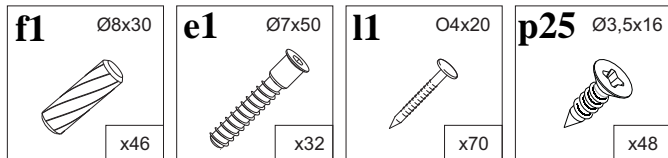

SZAFA 2D2SZ

30 min

	DŁUGOŚĆ	SZEROKOŚĆ	GRUBOŚĆ	ILOŚĆ	KOD	PACZKA
1	2050	520	16	1		
2	2050	520	16	1		
3	1917	520	16	1		
4	767	520	16	1		
5	767	520	16	1		
6	375	520	16	2		
7	375	510	16	3		
8	767	100	16	2		
9	1943	396	16	1		
10	1554	396	16	1		
11	1945	398	3	2		
12	396	190	16	2		
13	450	130	16	2		
14	450	130	16	2		
15	318	130	16	2		
16	455	347	3	2		