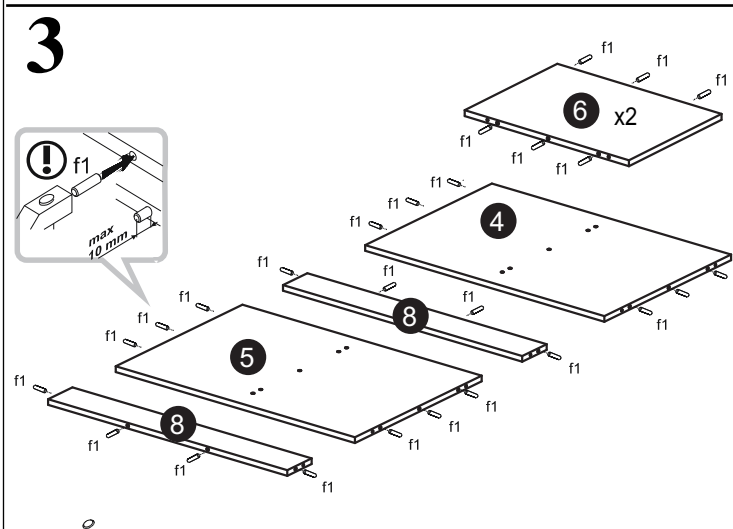

SZAFA 2D2SZ

30 min

	DŁUGOŚĆ	SZEROKOŚĆ	GRUBOŚĆ	ILOŚĆ	KOD	PACZKA
1	2050	520	16	1		
2	2050	520	16	1		
3	1917	520	16	1		
4	767	520	16	1		
5	767	520	16	1		
6	375	520	16	2		
7	375	510	16	3		
8	767	100	16	2		
9	1943	396	16	1		
10	1554	396	16	1		
11	1945	398	3	2		
12	396	190	16	2		
13	450	130	16	2		
14	450	130	16	2		
15	318	130	16	2		
16	455	347	3	2		