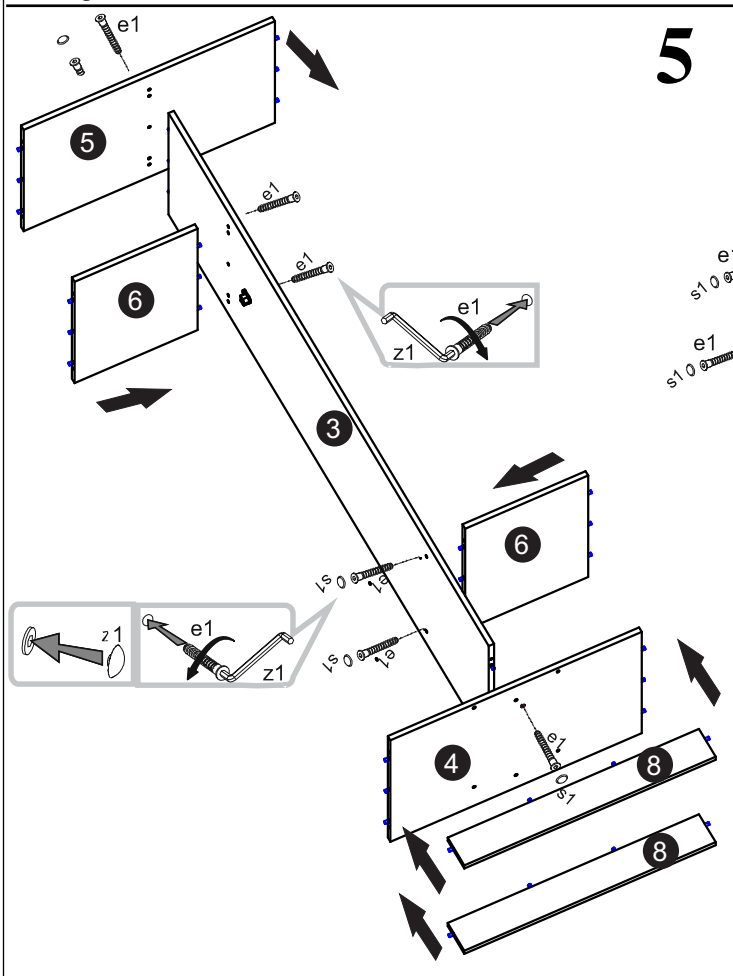

SZAFA 2D2SZ

30 min

	DŁUGOŚĆ	SZEROKOŚĆ	GRUBOŚĆ	ILOŚĆ	KOD	PACZKA
1	2050	520	16	1		
2	2050	520	16	1		
3	1917	520	16	1		
4	767	520	16	1		
5	767	520	16	1		
6	375	520	16	2		
7	375	510	16	3		
8	767	100	16	2		
9	1943	396	16	1		
10	1554	396	16	1		
11	1945	398	3	2		
12	396	190	16	2		
13	450	130	16	2		
14	450	130	16	2		
15	318	130	16	2		
16	455	347	3	2		