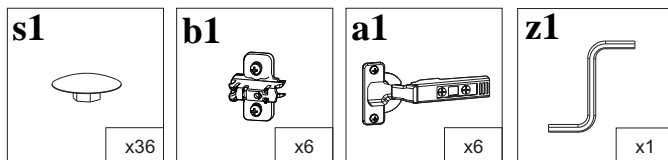

SZAFA 2D2SZ

30 min

	DŁUGOŚĆ	SZEROKOŚĆ	GRUBOŚĆ	ILOŚĆ	KOD	PACZKA
1	2050	520	16	1		
2	2050	520	16	1		
3	1917	520	16	1		
4	767	520	16	1		
5	767	520	16	1		
6	375	520	16	2		
7	375	510	16	3		
8	767	100	16	2		
9	1943	396	16	1		
10	1554	396	16	1		
11	1945	398	3	2		
12	396	190	16	2		
13	450	130	16	2		
14	450	130	16	2		
15	318	130	16	2		
16	455	347	3	2		