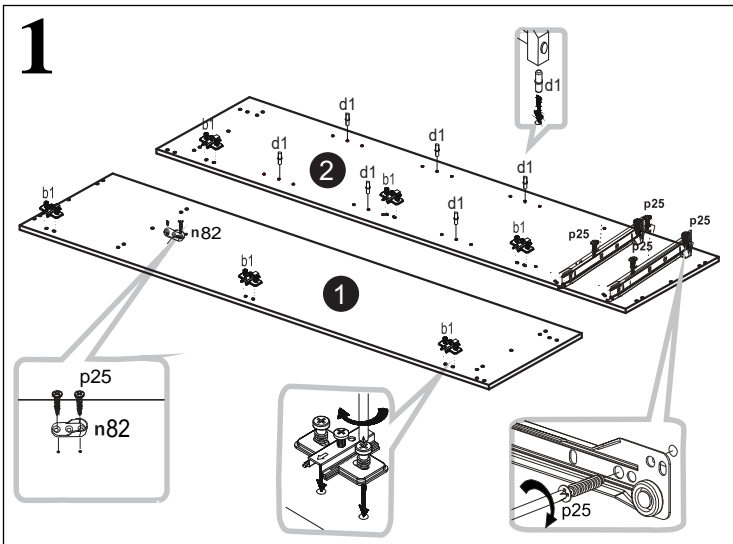

SZAFA 2D2SZ

30 min

	DŁUGOŚĆ	SZEROKOŚĆ	GRUBOŚĆ	ILOŚĆ	KOD	PACZKA
1	2050	520	16	1		
2	2050	520	16	1		
3	1917	520	16	1		
4	767	520	16	1		
5	767	520	16	1		
6	375	520	16	2		
7	375	510	16	3		
8	767	100	16	2		
9	1943	396	16	1		
10	1554	396	16	1		
11	1945	398	3	2		
12	396	190	16	2		
13	450	130	16	2		
14	450	130	16	2		
15	318	130	16	2		
16	455	347	3	2		