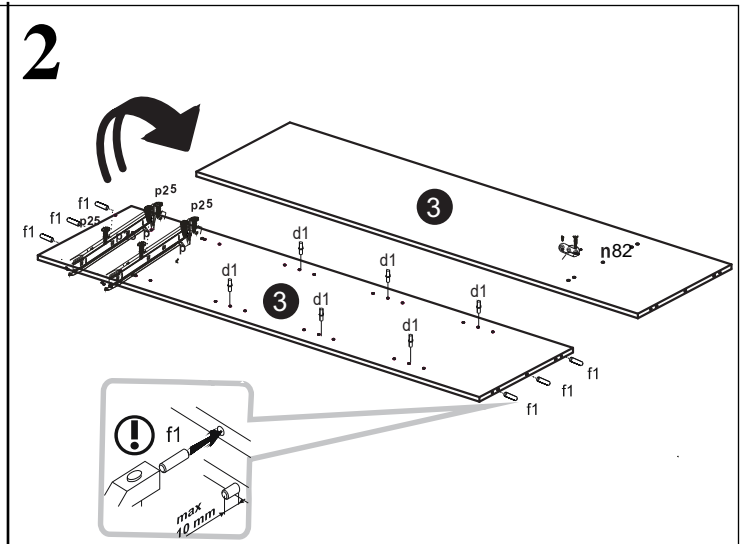

SZAFA 2D2SZ

30 min

	DŁUGOŚĆ	SZEROKOŚĆ	GRUBOŚĆ	ILOŚĆ	KOD	PACZKA
1	2050	520	16	1		
2	2050	520	16	1		
3	1917	520	16	1		
4	767	520	16	1		
5	767	520	16	1		
6	375	520	16	2		
7	375	510	16	3		
8	767	100	16	2		
9	1943	396	16	1		
10	1554	396	16	1		
11	1945	398	3	2		
12	396	190	16	2		
13	450	130	16	2		
14	450	130	16	2		
15	318	130	16	2		
16	455	347	3	2		