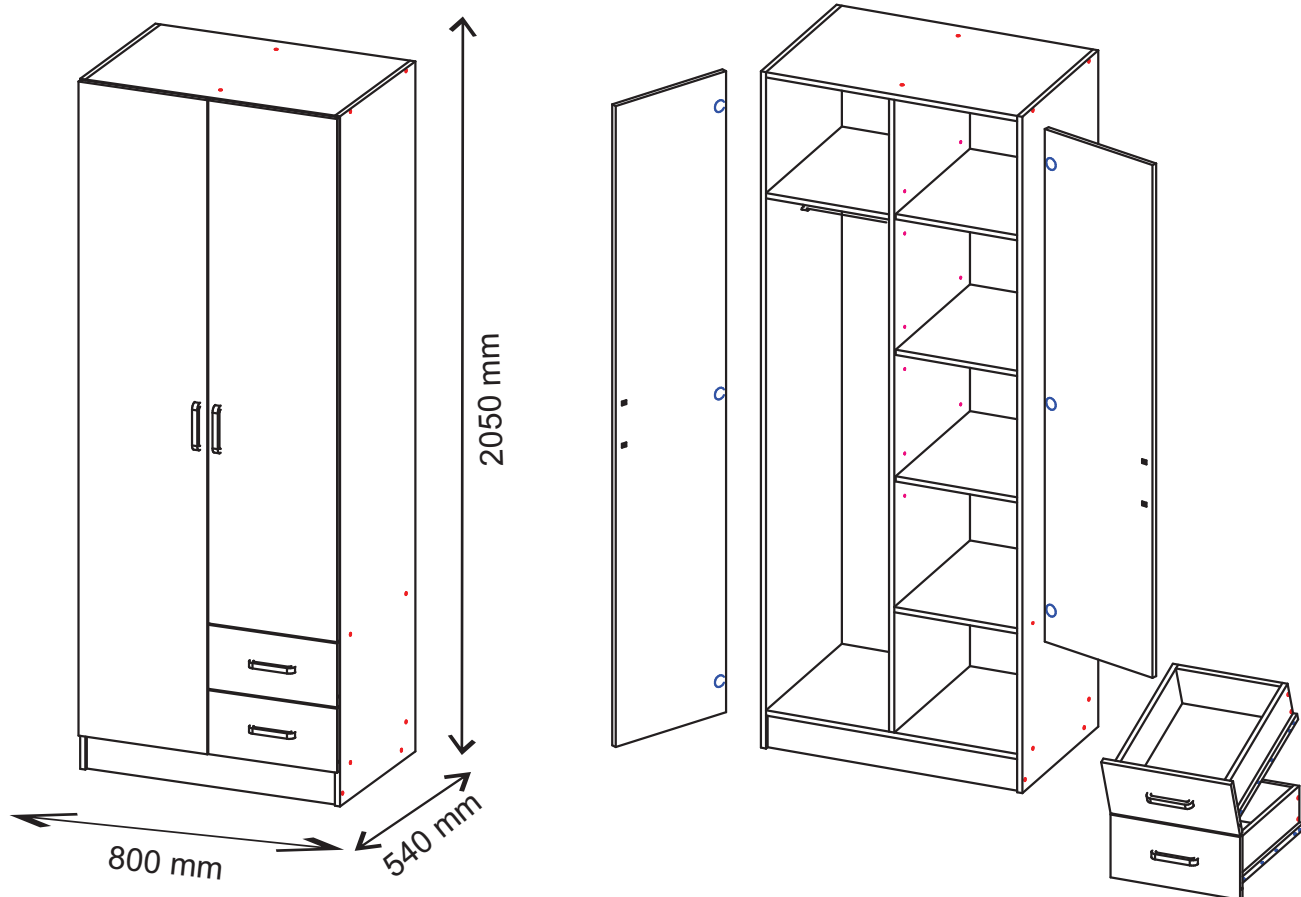

SZAFA 2D2SZ

30 min

	DŁUGOŚĆ	SZEROKOŚĆ	GRUBOŚĆ	ILOŚĆ	KOD	PACZKA
1	2050	520	16	1		
2	2050	520	16	1		
3	1917	520	16	1		
4	767	520	16	1		
5	767	520	16	1		
6	375	520	16	2		
7	375	510	16	3		
8	767	100	16	2		
9	1943	396	16	1		
10	1554	396	16	1		
11	1945	398	3	2		
12	396	190	16	2		
13	450	130	16	2		
14	450	130	16	2		
15	318	130	16	2		
16	455	347	3	2		