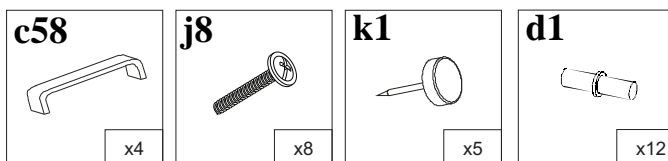

SZAFA 2D2SZ

30 min

	DŁUGOŚĆ	SZEROKOŚĆ	GRUBOŚĆ	ILOŚĆ	KOD	PACZKA
1	2050	520	16	1		
2	2050	520	16	1		
3	1917	520	16	1		
4	767	520	16	1		
5	767	520	16	1		
6	375	520	16	2		
7	375	510	16	3		
8	767	100	16	2		
9	1943	396	16	1		
10	1554	396	16	1		
11	1945	398	3	2		
12	396	190	16	2		
13	450	130	16	2		
14	450	130	16	2		
15	318	130	16	2		
16	455	347	3	2		