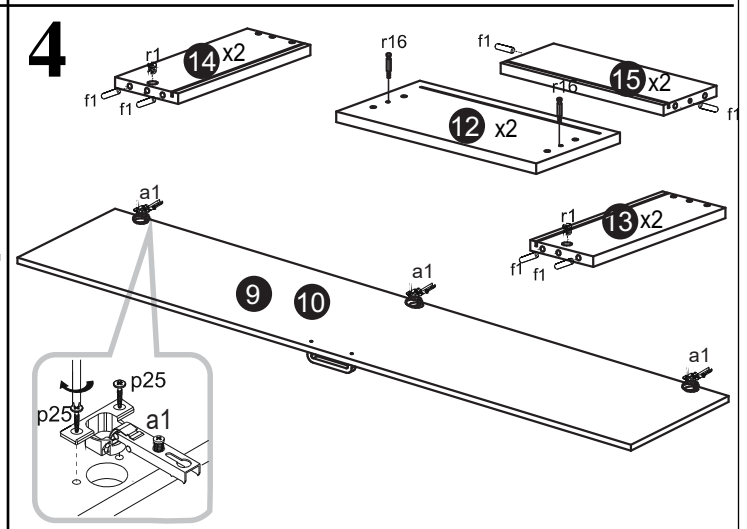

SZAFA 2D2SZ

30 min

	DŁUGOŚĆ	SZEROKOŚĆ	GRUBOŚĆ	ILOŚĆ	KOD	PACZKA
1	2050	520	16	1		
2	2050	520	16	1		
3	1917	520	16	1		
4	767	520	16	1		
5	767	520	16	1		
6	375	520	16	2		
7	375	510	16	3		
8	767	100	16	2		
9	1943	396	16	1		
10	1554	396	16	1		
11	1945	398	3	2		
12	396	190	16	2		
13	450	130	16	2		
14	450	130	16	2		
15	318	130	16	2		
16	455	347	3	2		