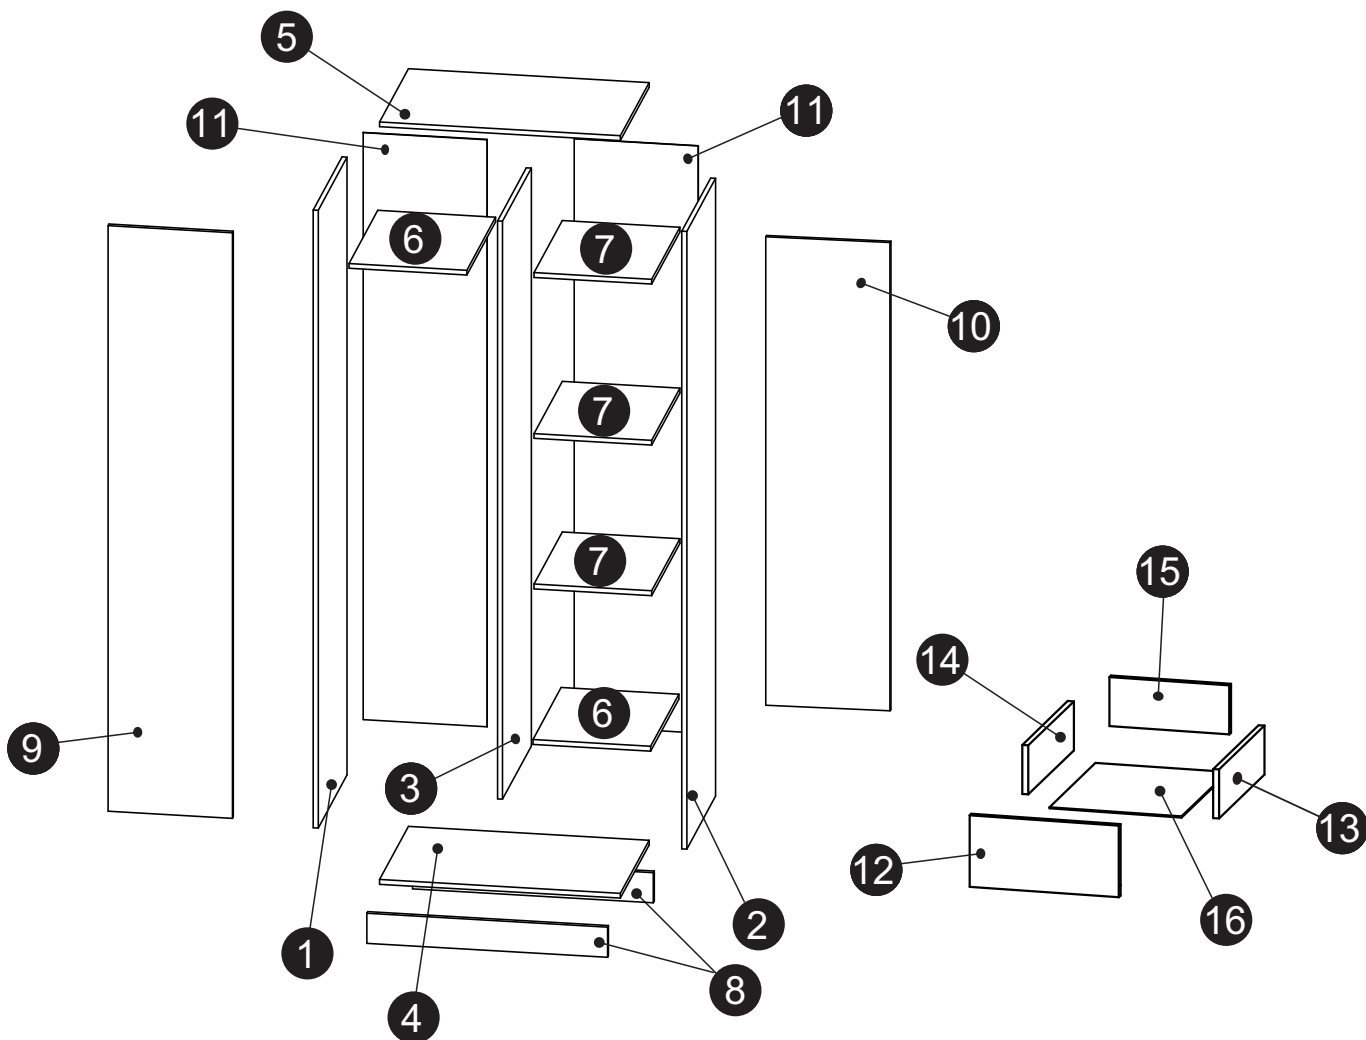

SZAFA 2D2SZ

30 min

	DŁUGOŚĆ	SZEROKOŚĆ	GRUBOŚĆ	ILOŚĆ	KOD	PACZKA
1	2050	520	16	1		
2	2050	520	16	1		
3	1917	520	16	1		
4	767	520	16	1		
5	767	520	16	1		
6	375	520	16	2		
7	375	510	16	3		
8	767	100	16	2		
9	1943	396	16	1		
10	1554	396	16	1		
11	1945	398	3	2		
12	396	190	16	2		
13	450	130	16	2		
14	450	130	16	2		
15	318	130	16	2		
16	455	347	3	2		