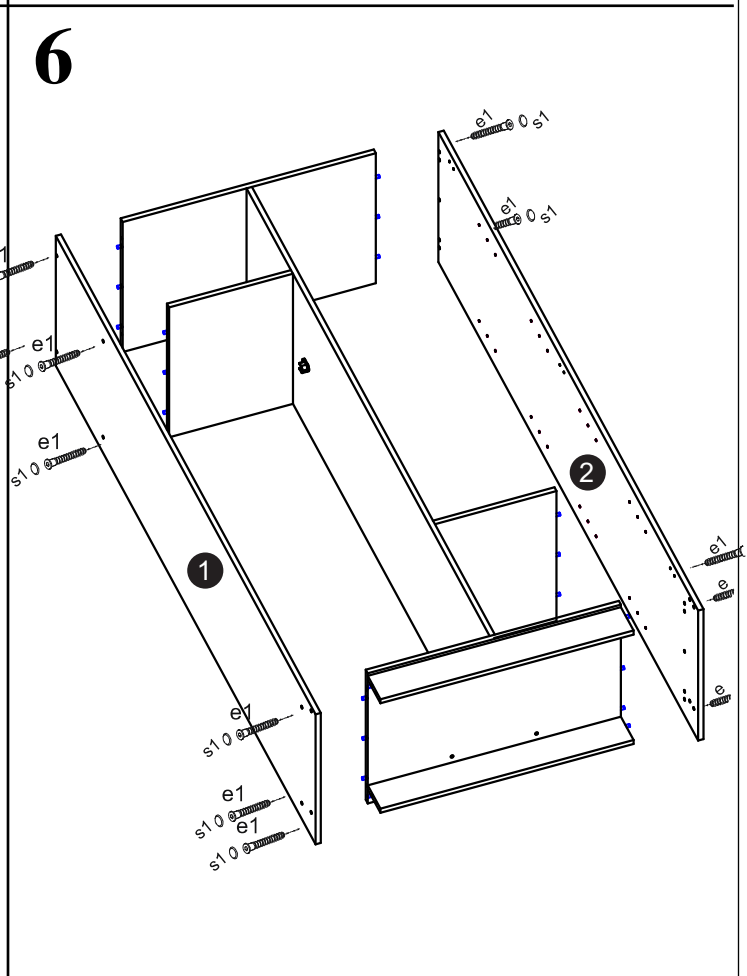

SZAFA 2D2SZ

30 min

	DŁUGOŚĆ	SZEROKOŚĆ	GRUBOŚĆ	ILOŚĆ	KOD	PACZKA
1	2050	520	16	1		
2	2050	520	16	1		
3	1917	520	16	1		
4	767	520	16	1		
5	767	520	16	1		
6	375	520	16	2		
7	375	510	16	3		
8	767	100	16	2		
9	1943	396	16	1		
10	1554	396	16	1		
11	1945	398	3	2		
12	396	190	16	2		
13	450	130	16	2		
14	450	130	16	2		
15	318	130	16	2		
16	455	347	3	2		