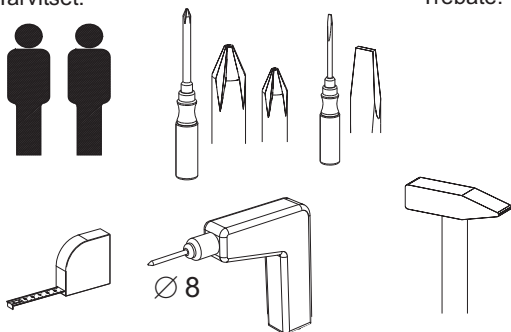

**FIBI**  
**Art.-Nr. 297-001**

Beschläge / fittings / Ferrures pour meubles / Herrajes / Guarnizioni / Железные оправы для мебели / Okucia / Kování / Kovanie / Vasalások / обков / Parçaları / okovje / Hang- en sluitwerk / helat / Obloge

## A

**B**

- 
**ZB1**
- 
**11**  
**10 x VB1**
- 
**4 x VB14**
- 
**5,0x35**  
**20 x VB4**

C

D

7,0x50  
4 x VB3

W2

E