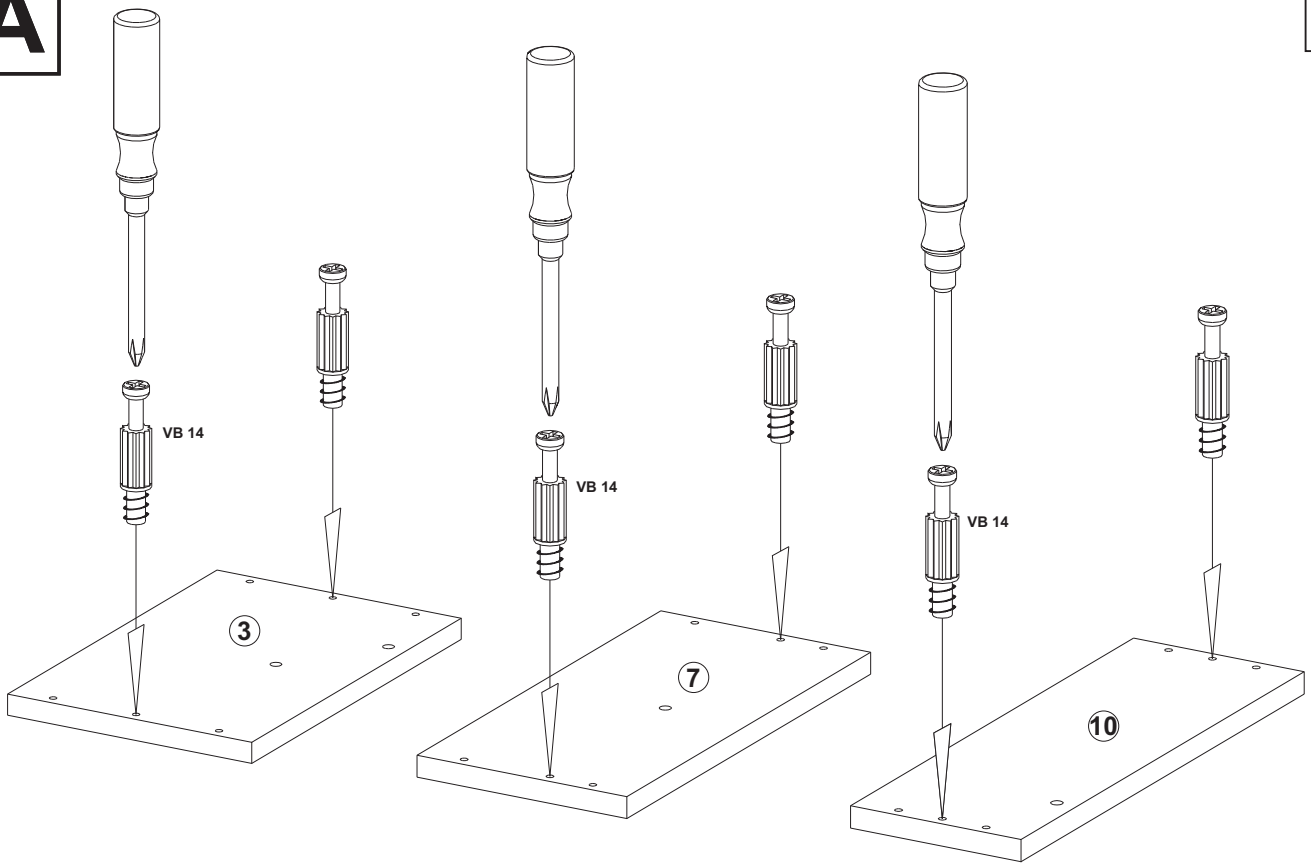

**FIBI**  
**Art.-Nr. 297-001**

Beschläge / fittings / Ferrures pour meubles / Herrajes / Guarnizioni / Железные оправы для мебели / Okucia / Kování / Kovanie / Vasalások / обков / Parçaları / okovje / Hang- en sluitwerk / helat / Obloge

## A

**B**

- 
**ZB1**
- 
**11**  
**10 x VB1**
- 
**4 x VB14**
- 
**5,0x35**  
**20 x VB4**

C

D

7,0x50  
4 x VB3

W2

E