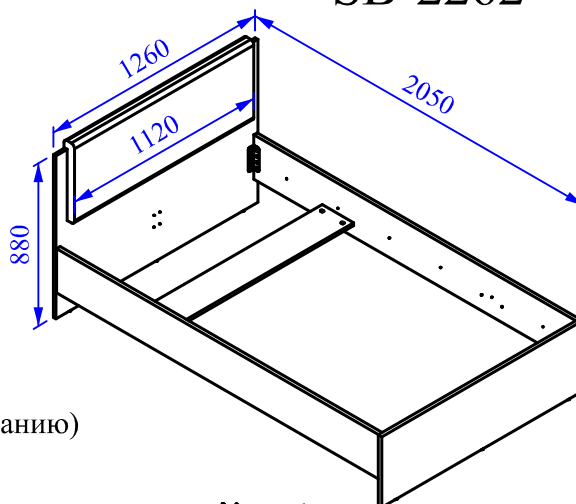

| | | | | | |
|----|-----|----------|---|---|---|
| 05 | 202 | 4x13 | - |  | 2 |
| 06 | 561 | - | - |  | 4 |
| 07 | 470 | H008 D14 | - |  | 6 |
| 08 | 559 | SAZ | - |  | 1 |

СБ-2262 "ВЕСТА" SB-2262 "WESTA"

1. Спинку кожзам поз. 01.02 крепить (по желанию) по месту саморезами 4x13 поз. 05.

| Поз. | L | B | S | Кол. |
|-------|------|-----|----|------|
| 01.01 | 1260 | 880 | 16 | 1 |
| 01.02 | 1120 | 430 | 66 | 1 |
| 02 | 1260 | 380 | 22 | 1 |
| 03 | 2012 | 240 | 22 | 2 |
| 04 | 1208 | 196 | 16 | 1 |

Вариант 1:

СБ-2262+матрас 2000x1200x170+
основани для матраса (массив) СБ-1200

Вариант 2:

СБ-2262+матрас 2000x1200x170+металлич.
ортопед. основание 2000x1200x260