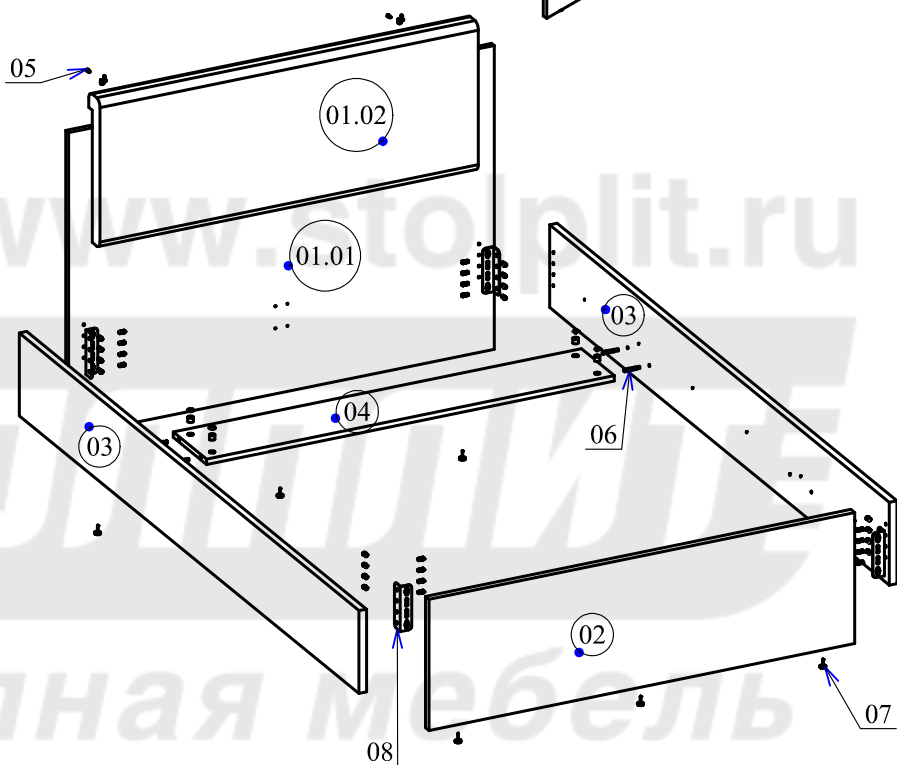

| | | | | | |
|----|-----|----------|---|---|---|
| 05 | 202 | 4x13 | - |  | 2 |
| 06 | 561 | - | - |  | 4 |
| 07 | 470 | H008 D14 | - |  | 6 |
| 08 | 559 | SAZ | - |  | 1 |

СБ-2262 "ВЕСТА" SB-2262 "WESTA"

1. Спинку кожзам поз. 01.02 крепить (по желанию) по месту саморезами 4x13 поз. 05.

| Поз. | L | B | S | Кол. |
|-------|------|-----|----|------|
| 01.01 | 1260 | 880 | 16 | 1 |
| 01.02 | 1120 | 430 | 66 | 1 |
| 02 | 1260 | 380 | 22 | 1 |
| 03 | 2012 | 240 | 22 | 2 |
| 04 | 1208 | 196 | 16 | 1 |

Вариант 1:

СБ-2262+матрас 2000x1200x170+
основани для матраса (массив) СБ-1200

Вариант 2:

СБ-2262+матрас 2000x1200x170+металлич.
ортопед. основание 2000x1200x260