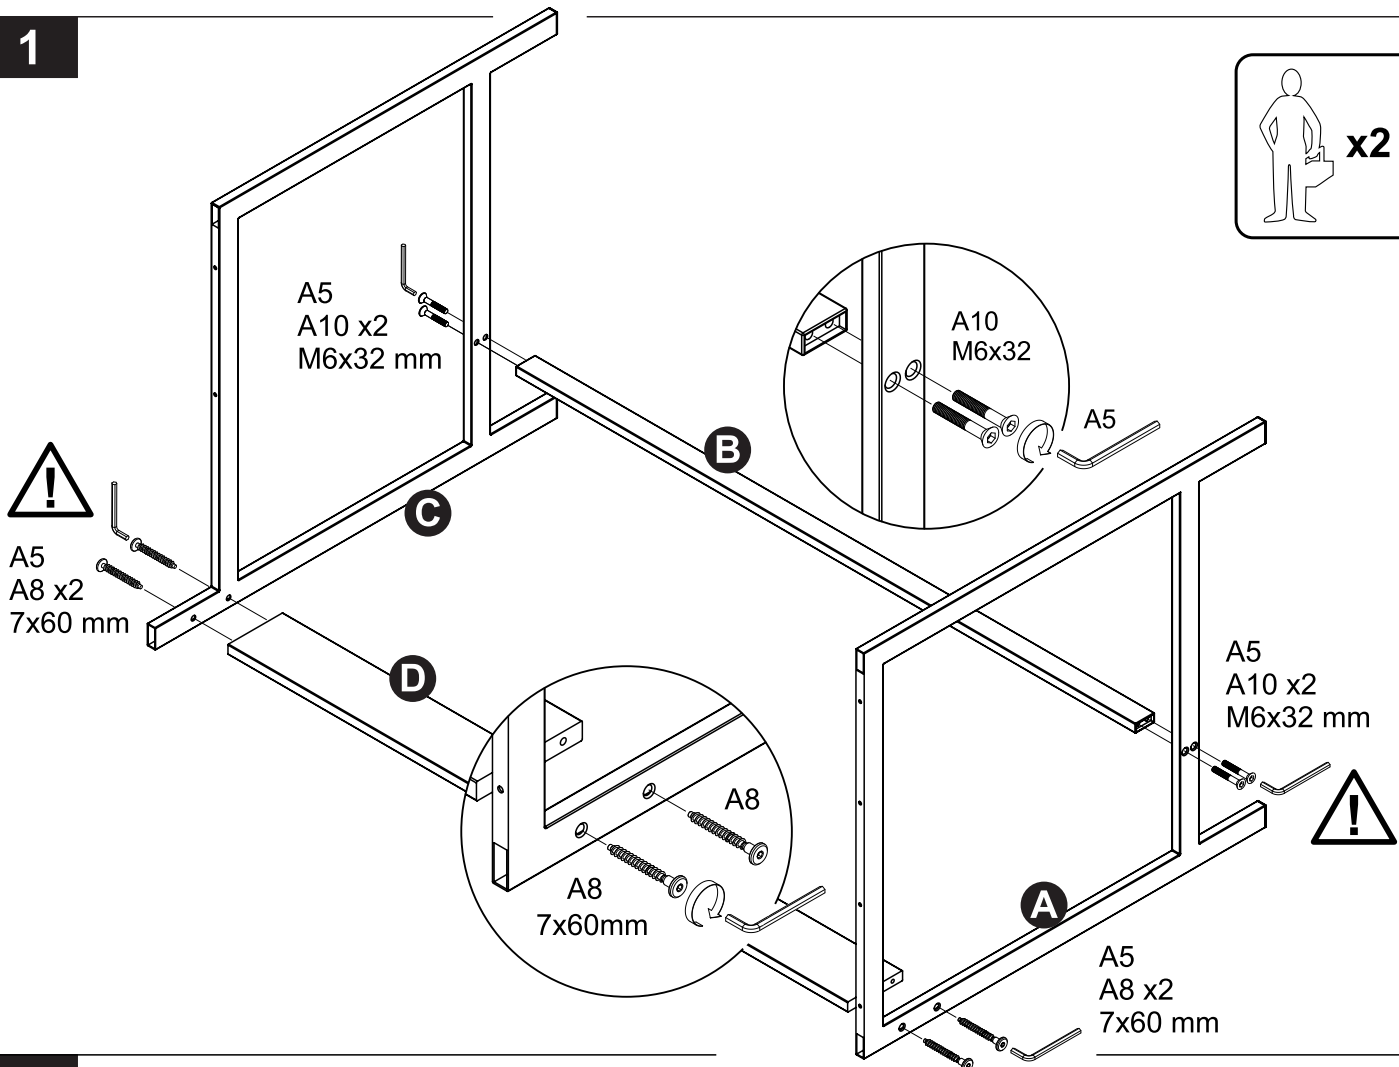

TRENTO

DESK / KIRJUTUSLAUD

A1		x26	A6		x6	A11		x1
A2		x16	A7		x1	A12		x8
A3		x16	A8		x4	A13		x1
A4		x4	A9		x9	A14		x2
A5		x1	A10		x4	A15		x2
					5x50 mm		L R	
					3 mm			
					7x60 mm			
					7x30 mm			
					M6x32			

1

2

3

3

4

5

6

7

8

9

10