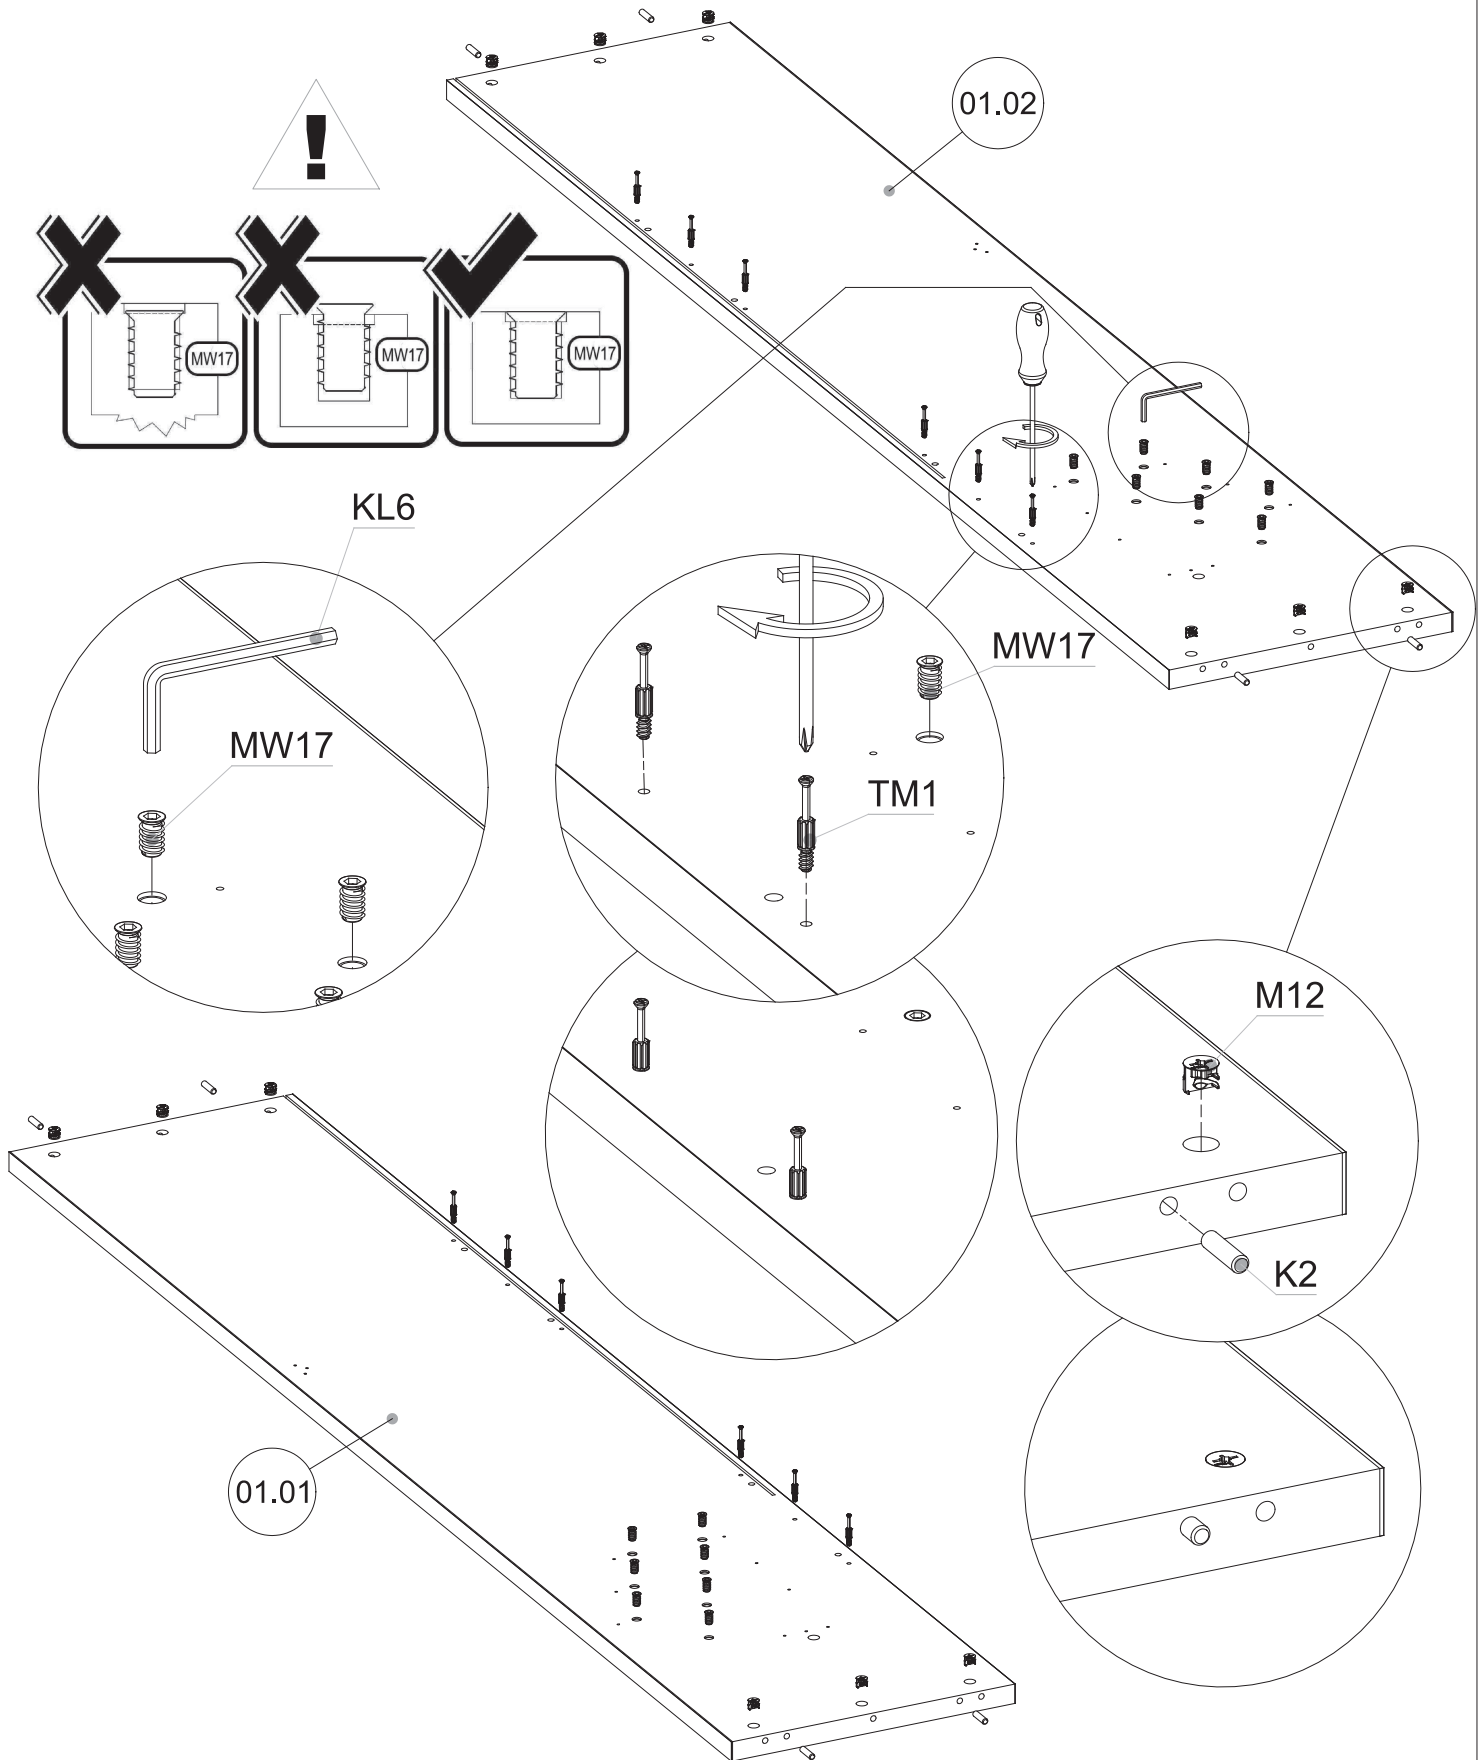

EN ASSEMBLY MANUAL
PL INSTRUKCJA MONTAŻU

Narutowicza 181
97-500 Radomsko
Poland

e-mail: dsv.dmytro2018@gmail.com

2,5 ~ 3 h

You need to fitting-up :
Niezbędne do montażu :

INVENTO

IN-14 Vertical: 160cm - V23032019

160V 181x220x42 cm

160V 181x220x228 cm

► **1** EN You will need the following hardware to complete this step:
PL Niezbędne do montażu :

► **2** EN You will need the following hardware to complete this step:
 PL Niezbędne do montażu :