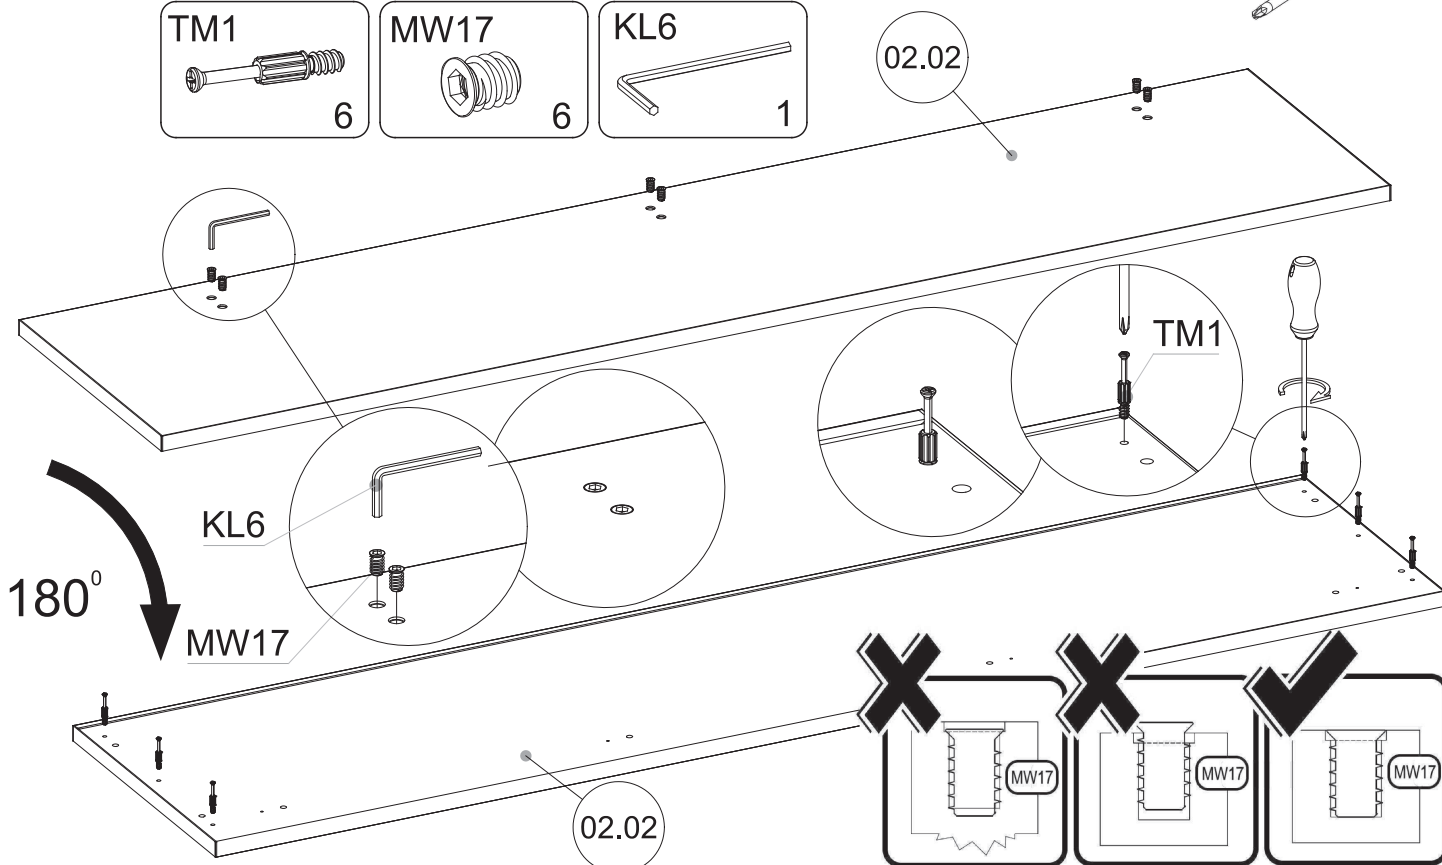

► **3** EN You will need the following hardware to complete this step:
PL Niezbędne do montażu :