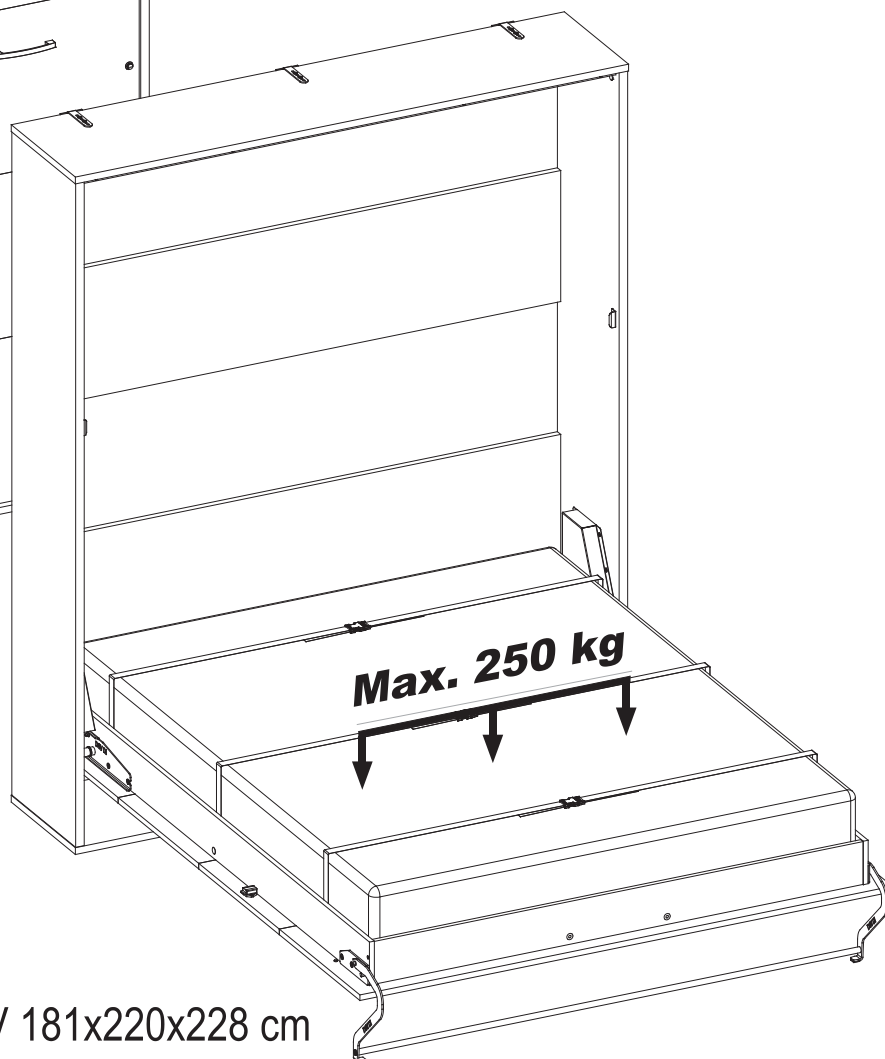

EN ASSEMBLY MANUAL
PL INSTRUKCJA MONTAŻU

Narutowicza 181
97-500 Radomsko
Poland

e-mail: dsv.dmytro2018@gmail.com

2,5 ~ 3 h

You need to fitting-up :
Niezbędne do montażu :

INVENTO

IN-14 Vertical: 160cm - V23032019

160V 181x220x42 cm

160V 181x220x228 cm

► **1** EN You will need the following hardware to complete this step:
PL Niezbędne do montażu :

► **2** EN You will need the following hardware to complete this step:
 PL Niezbędne do montażu :