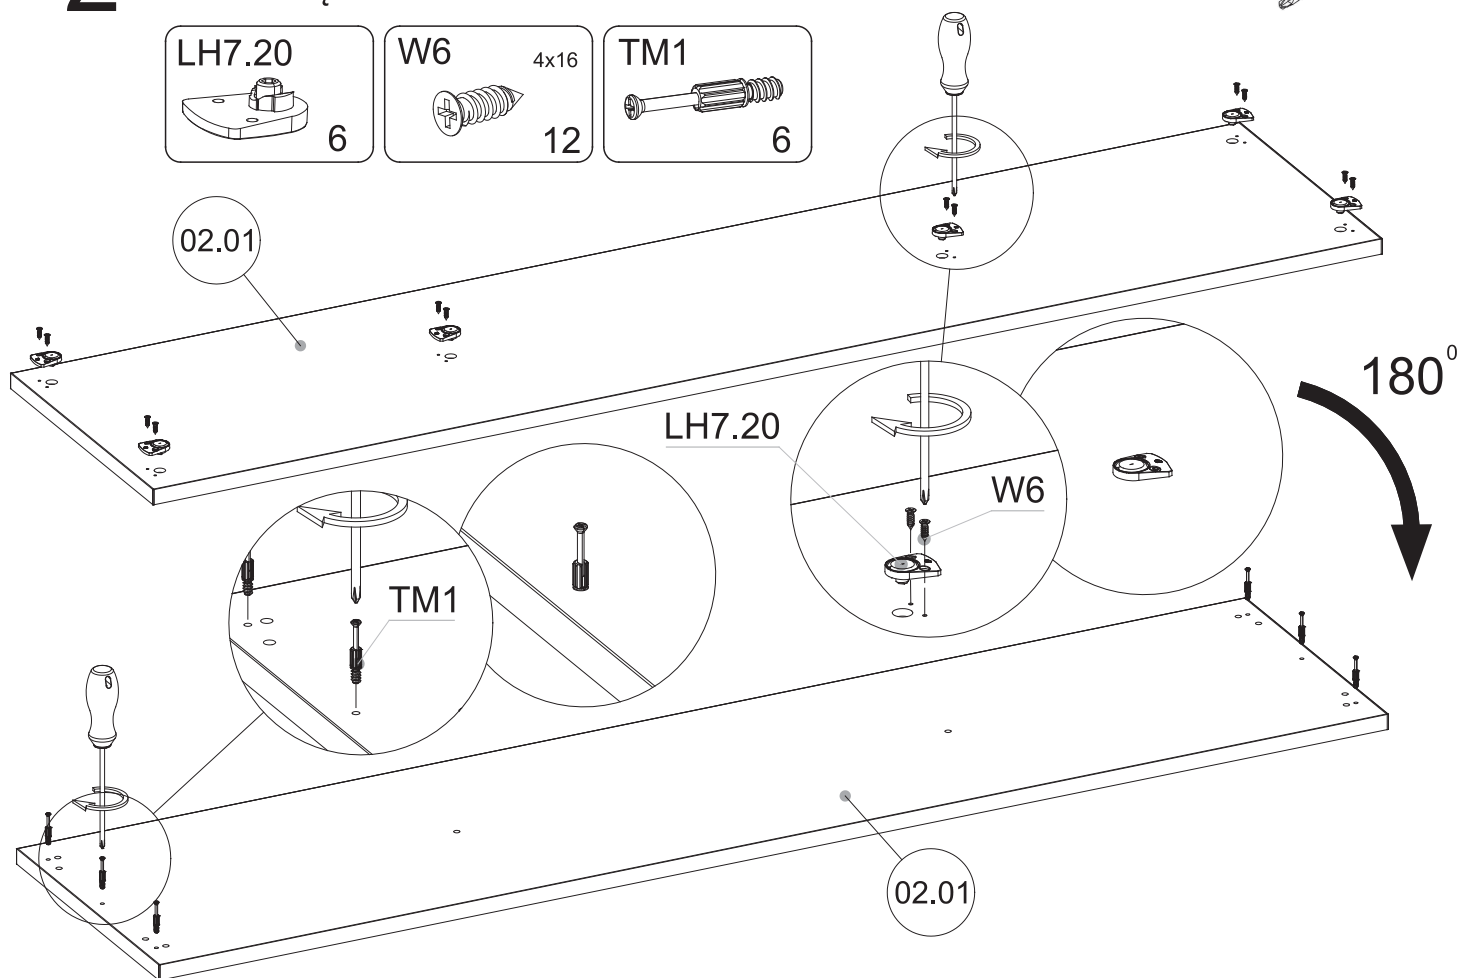

EN ASSEMBLY MANUAL
PL INSTRUKCJA MONTAŻU

Narutowicza 181
97-500 Radomsko
Poland

e-mail: dsv.dmytro2018@gmail.com

2,5 ~ 3 h

You need to fitting-up :
Niezbędne do montażu :

INVENTO

IN-14 Vertical: 160cm - V23032019

160V 181x220x42 cm

160V 181x220x228 cm

► **1** EN You will need the following hardware to complete this step:
PL Niezbędne do montażu :

► **2** EN You will need the following hardware to complete this step:
 PL Niezbędne do montażu :

► **3** EN You will need the following hardware to complete this step:
 PL Niezbędne do montażu :

▶ 4

EN You will need the following hardware to complete this step:
PL Niezbędne do montażu :

▶ 5

EN You will need the following hardware to complete this step:
PL Niezbędne do montażu :