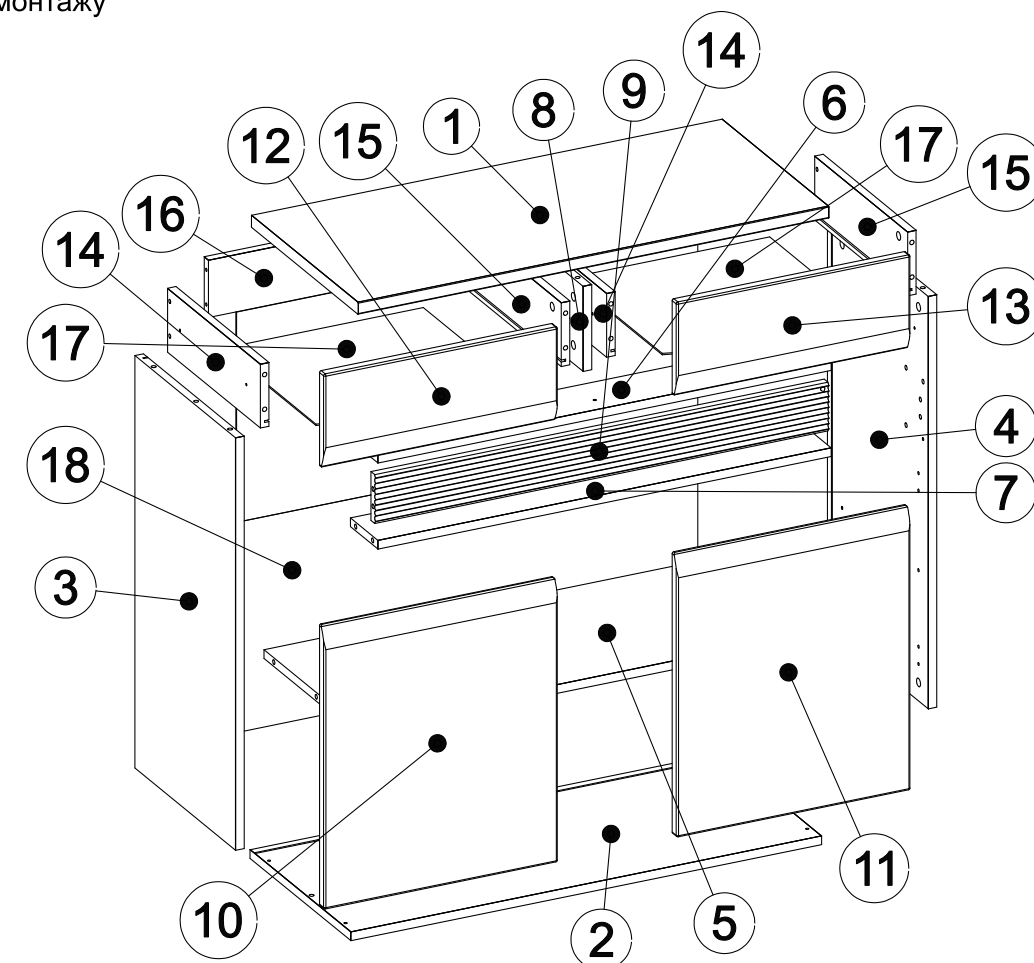

7

8

9

N2

- PL** Instrukcja montażu
- GB** Assembly instructions
- ES** Instrucciones de instalación
- FR** Instructions de montage
- CZ** Montážní návod
- D** Montageanleitung
- HU** Összeszerelési útmutató
- SK** Montážny návod
- RU** Инструкции по монтажу
- IT** Istruzioni di montaggio
- RO** Instrucțiuni de asamblare
- TR** Montaj talimatı
- NL** Handleiding voor de montage
- UA** Інструкція монтажу

18	869x776
17	357x377
16	362x106
15	350x118
14	350x118
13	176x440
12	176x440
11	520x440
10	520x440
9	854x90
8	157x362
7	854x104
6	854x104
5	854x350
4	761x380
3	761x380
2	887x380
1	887x402

8x 2x20 G1	1x L-800 LED								
27x #20/864 ZN1	12x 3.5x16 W3	16x 5x11 E1	8x 6.4x50 K5	4x 4x25 WP7	12x 3x20 W9	4x S4	12x ST1	1x Z10	
4x ZC90	15x 8x30 K1	4x PR90	1x K20	31x #15/15 M1	31x DU232T T1	4x #1.5 O1	5x 1.4x20 G2	2kpl. #350 PK3	