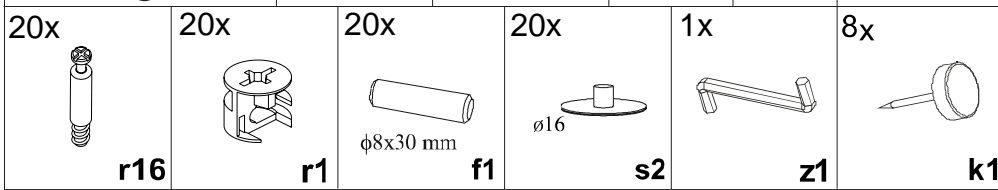

STOLIK 680x680x410

60 min

NUMER ELEMENTU	DŁUGOŚĆ	SZEROKOŚĆ	GUBOŚĆ	ILOŚĆ
1	680	680	16	1
2	634	634	16	1
3	394	84	16	2
4	394	84	16	2
5	394	100	16	2
6	394	100	16	2

3

4

5