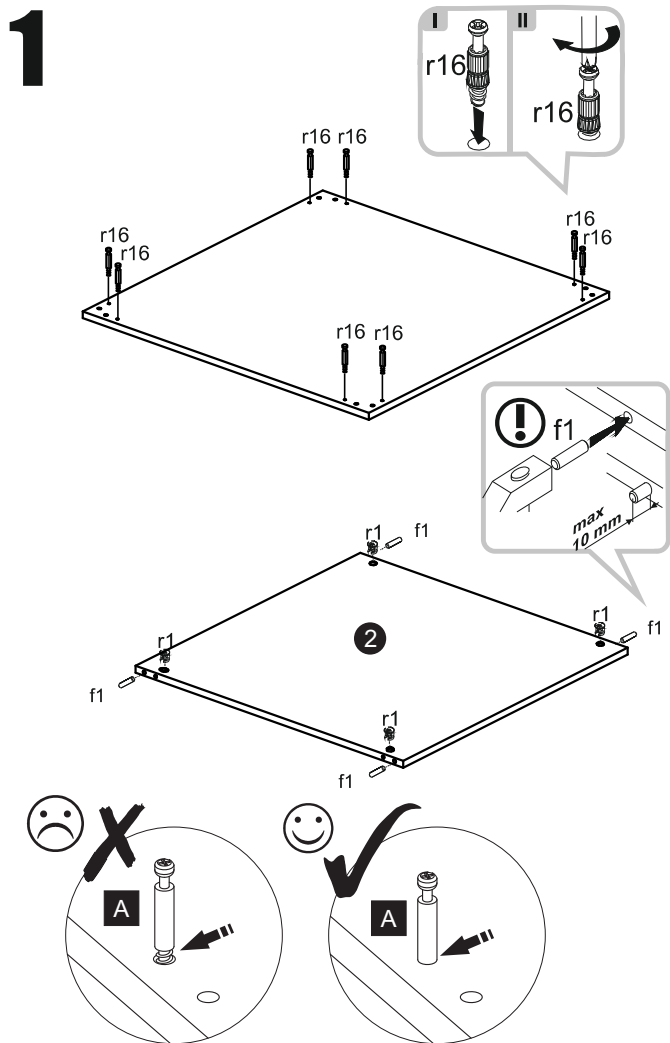

STOLIK 680x680x410

60 min

NUMER ELEMENTU	DŁUGOŚĆ	SZEROKOŚĆ	GUBOŚĆ	ILOŚĆ
1	680	680	16	1
2	634	634	16	1
3	394	84	16	2
4	394	84	16	2
5	394	100	16	2
6	394	100	16	2

3

4

5