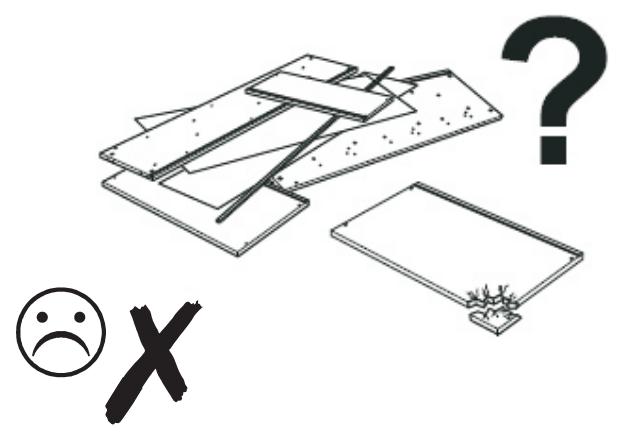

STOLIK 680x680x410

60 min

NUMER ELEMENTU	DŁUGOŚĆ	SZEROKOŚĆ	GUBOŚĆ	ILOŚĆ
1	680	680	16	1
2	634	634	16	1
3	394	84	16	2
4	394	84	16	2
5	394	100	16	2
6	394	100	16	2

3

4

5