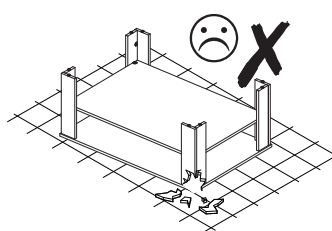

STOLIK 680x680x410

60 min

NUMER ELEMENTU	DŁUGOŚĆ	SZEROKOŚĆ	GUBOŚĆ	ILOŚĆ
1	680	680	16	1
2	634	634	16	1
3	394	84	16	2
4	394	84	16	2
5	394	100	16	2
6	394	100	16	2

3

4

5