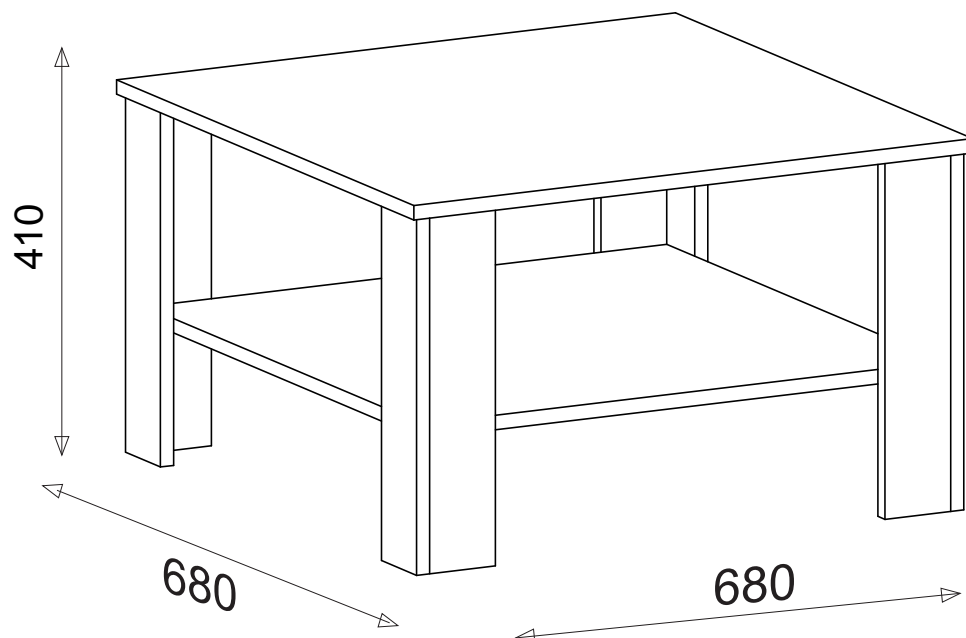

STOLIK 680x680x410

60 min

NUMER ELEMENTU	DŁUGOŚĆ	SZEROKOŚĆ	GUBOŚĆ	ILOŚĆ
1	680	680	16	1
2	634	634	16	1
3	394	84	16	2
4	394	84	16	2
5	394	100	16	2
6	394	100	16	2

3

4

5