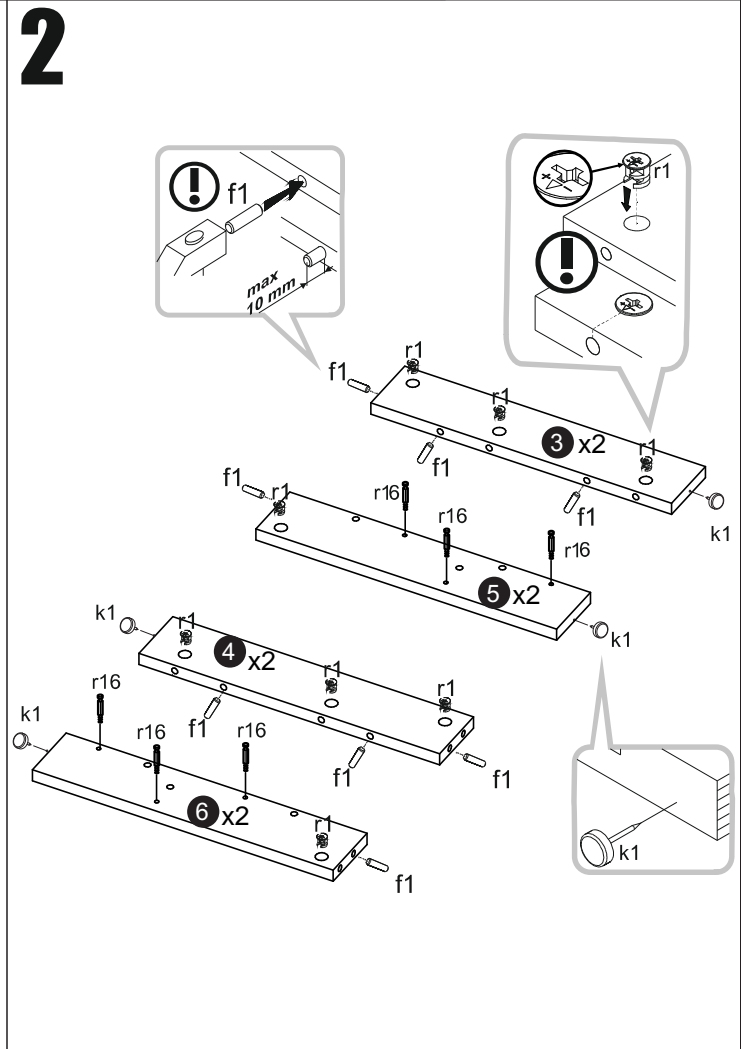

STOLIK 680x680x410

60 min

NUMER ELEMENTU	DŁUGOŚĆ	SZEROKOŚĆ	GUBOŚĆ	ILOŚĆ
1	680	680	16	1
2	634	634	16	1
3	394	84	16	2
4	394	84	16	2
5	394	100	16	2
6	394	100	16	2

3

4

5