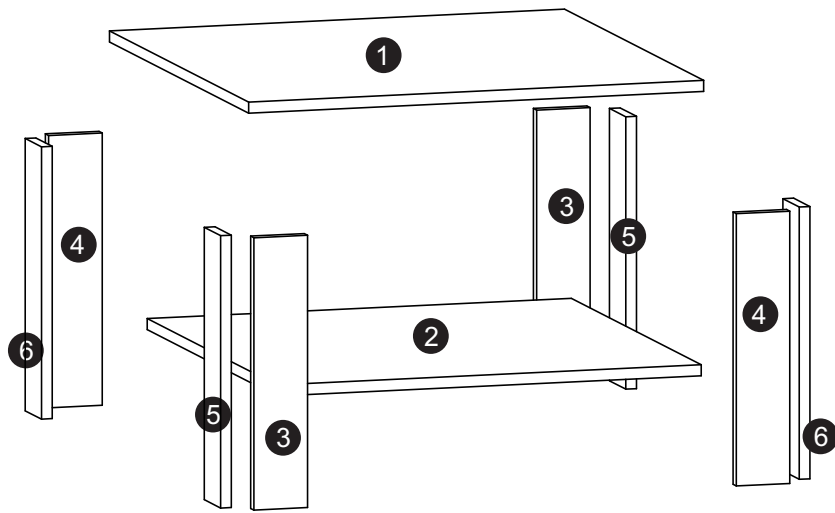

STOLIK 680x680x410

60 min

NUMER ELEMENTU	DŁUGOŚĆ	SZEROKOŚĆ	GUBOŚĆ	ILOŚĆ
1	680	680	16	1
2	634	634	16	1
3	394	84	16	2
4	394	84	16	2
5	394	100	16	2
6	394	100	16	2

3

4

5