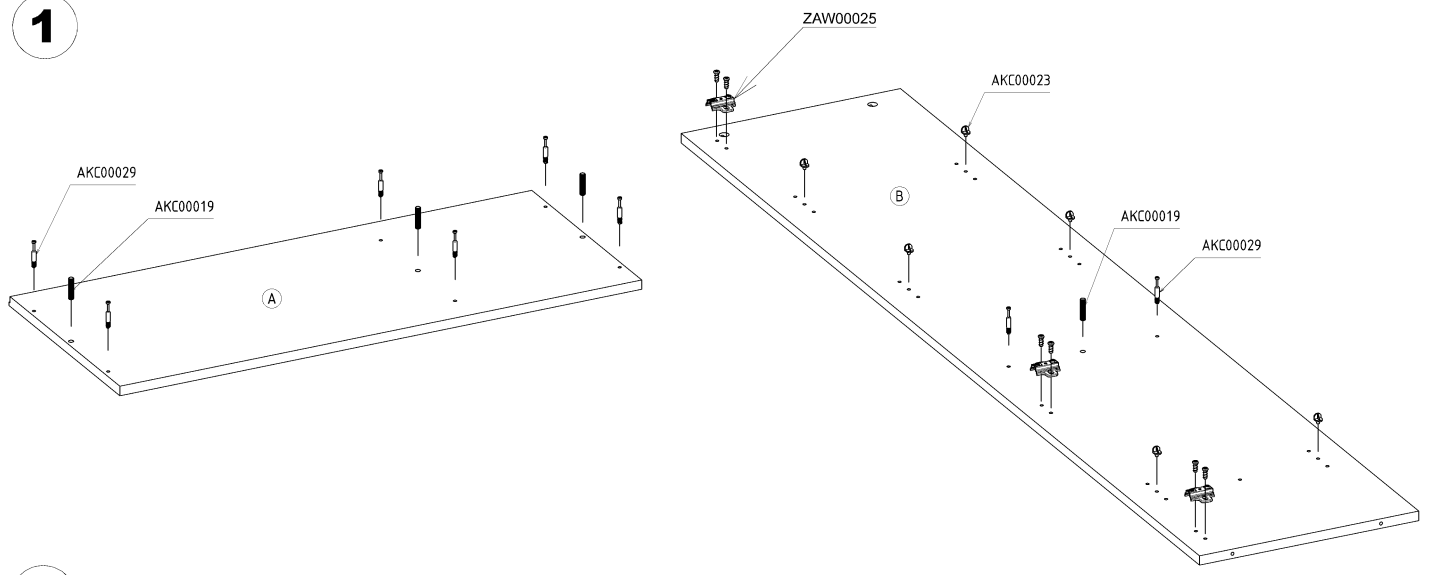

HEY-18 REGAŁ 95W

L-95 H-195 D-42

60 min

x 6  AKC00019	x 6  7x50 AKC00120	x 10  7x70 AKC00056	x 16  AKC00004	x 12  AKC00029	x 12  AKC00151	
x 12  AKC00004	x 5  ZAW00025	x 24  AKC00023	x 2  AKC00036	x 1  AKC00148	x 1  AKC00153	
x 24  3,5x16 AKC00026	x 36  3,5x30 AKC00026	x 2  4x20 AKC00026	x 70  AKC00018	x 2  HDF	x 1  AKC00017	x 4  UCH00037

x 4

NOG00040

x 1 L-350 mm

MEC00412

1

2

3

4