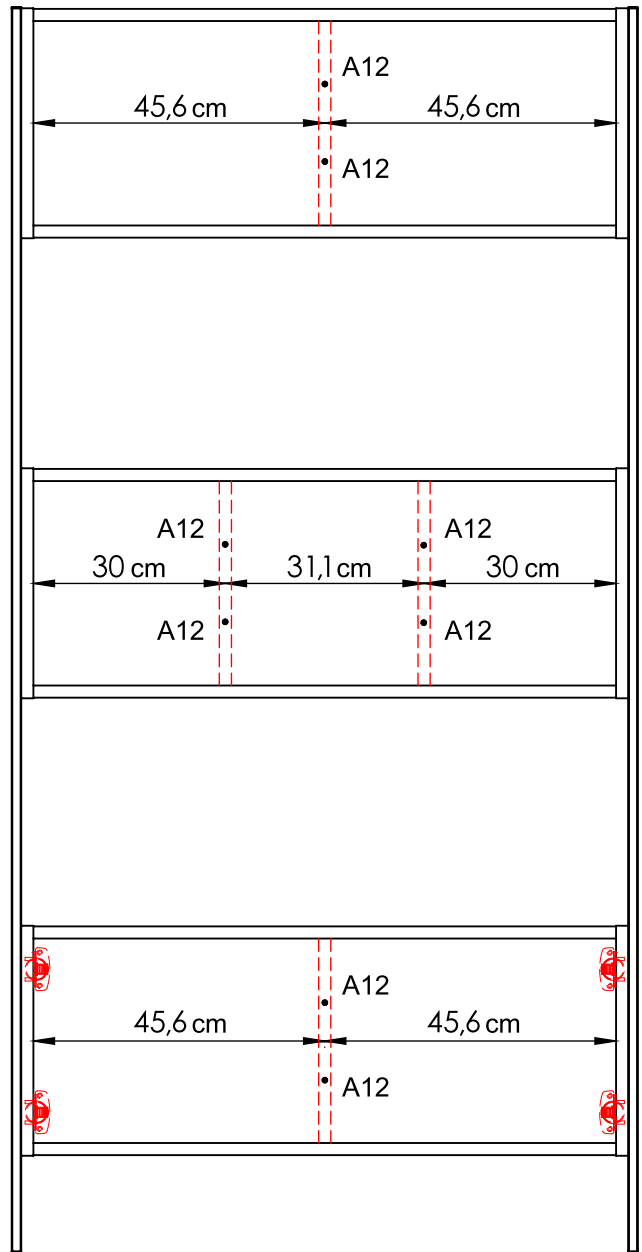

TRENTO

BOOKCASE / RAAMATURIIUL

A1		x40
----	--	-----

A2		x16
----	--	-----

A3		x16
----	--	-----

A4		x16
----	--	-----

A5		x1
	4 mm	

A6		x24
	5x50 mm	

A7		x1
	3 mm	

A8		x24
----	--	-----

A9		x4
----	--	----

A10		x12
	3,5x15	

A11		x2
-----	--	----

A12		x8
-----	--	----

A13		x1
-----	--	----

1

4

5

6

A = B

A13

A13