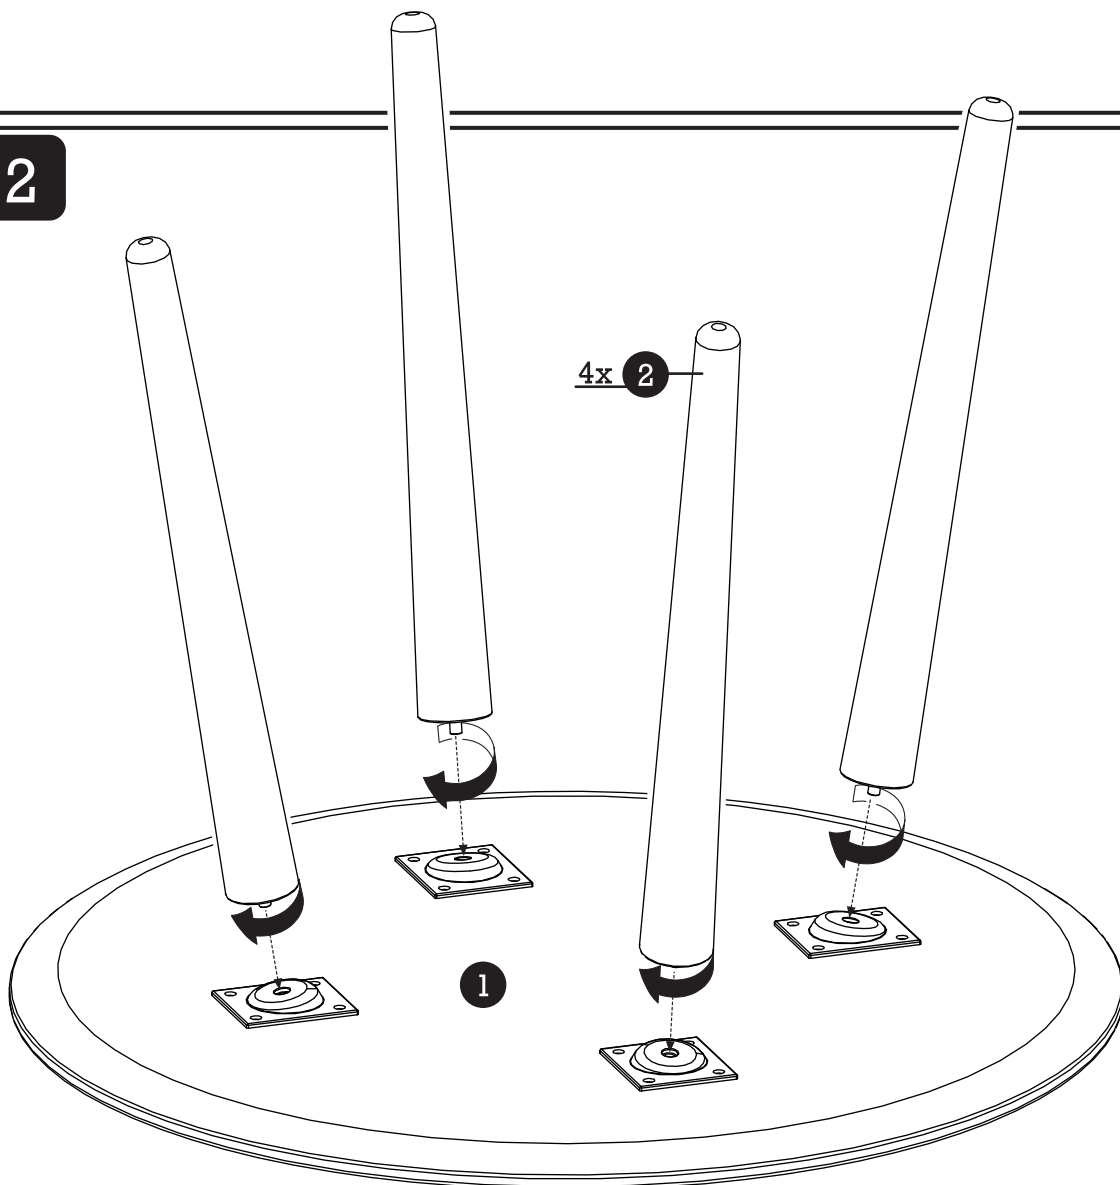

# SOHVAPÖYDÄT

©LAULUMAA HUONEKALUT OY  
14022017

TUOTE/PRODUCT  
SOHVAPÖYTÄ 75  
COFFEE TABLE

TUOTE/PRODUCT  
SOHVAPÖYTÄ 50  
COFFEE TABLE

4,5x20 	x 16
	x 4