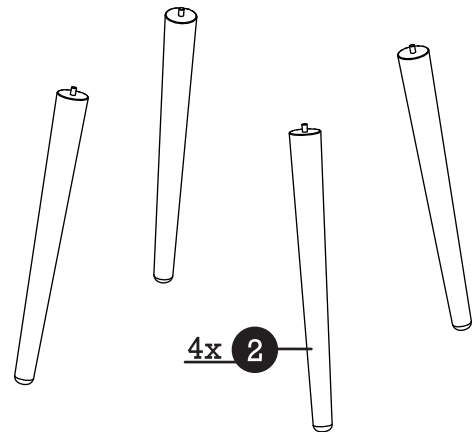

# SOHVAPÖYDÄT

©LAULUMAA HUONEKALUT OY  
14022017

TUOTE/PRODUCT  
SOHVAPÖYTÄ 75  
COFFEE TABLE

TUOTE/PRODUCT  
SOHVAPÖYTÄ 50  
COFFEE TABLE

4,5x20 	x 16
	x 4