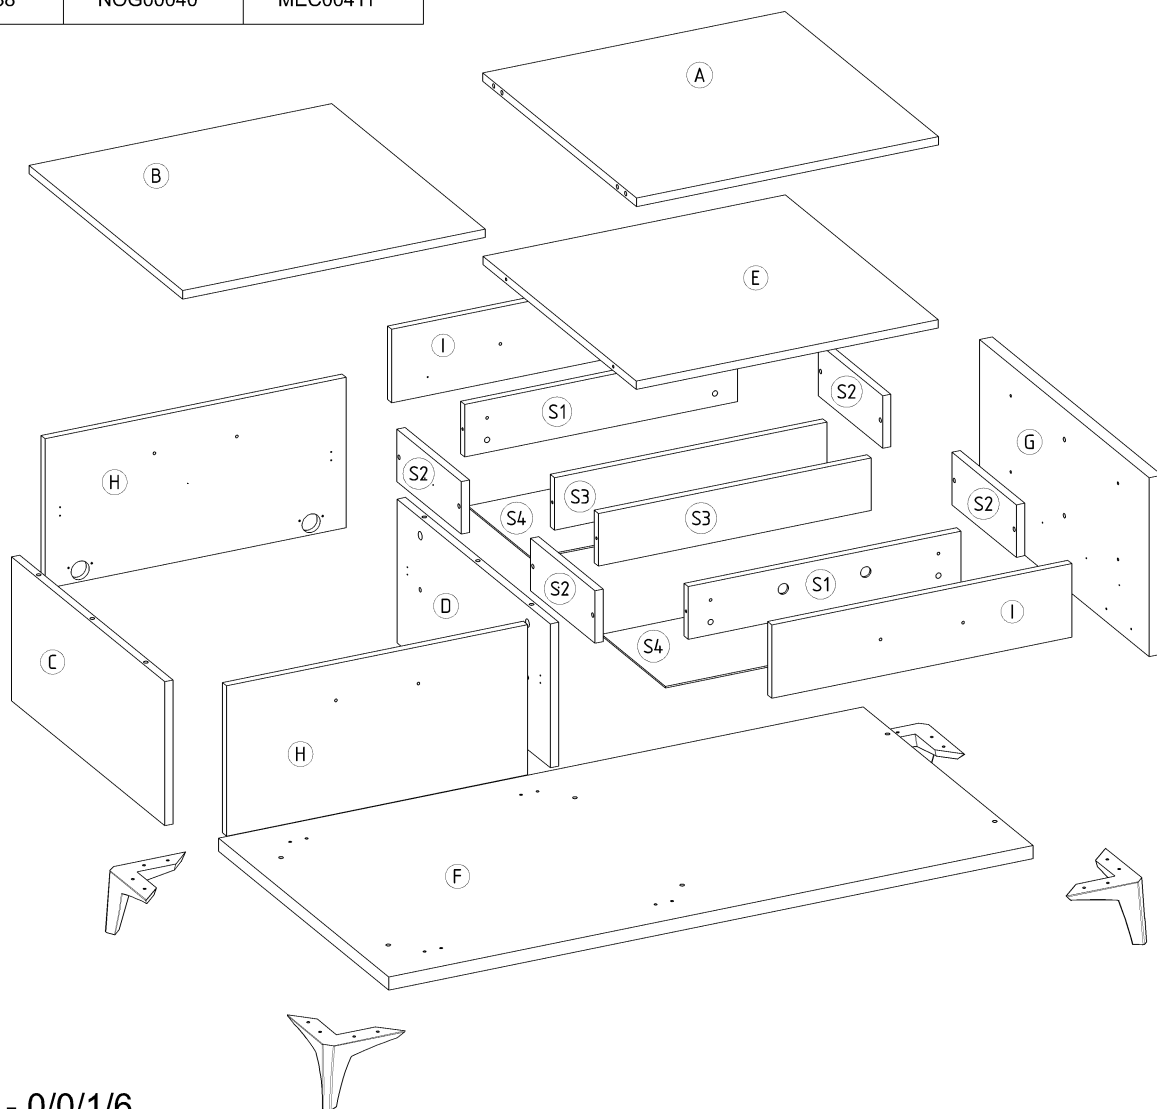

BOX-03 ŁAWA 2D2S

L-125 H-49 D-66

x 6  AKC00019	x 10  7x50 AKC00120	x 6  7x70 AKC00056	x 16  AKC00004	x 8  AKC00029	x 2  AKC00034	   40 min
x 12  AKC00151	x 12  AKC00004	x 4  ZAW00026	x 4  AKC00036	x 2  AKC00024	x 2  AKC00153	
x 30  AKC00018	x 44  3,5x16 AKC00026	x 24  3,5x30 AKC00026	x 2  4x20 AKC00026	x 4  4x25 AKC00026	x 1  AKC00017	x 2  WHITE UCH00037
x 2  BLACK UCH00038	x 4  NOG00040	x 2 L-250 mm  MEC00411				

1

2

3

4

5

6

7