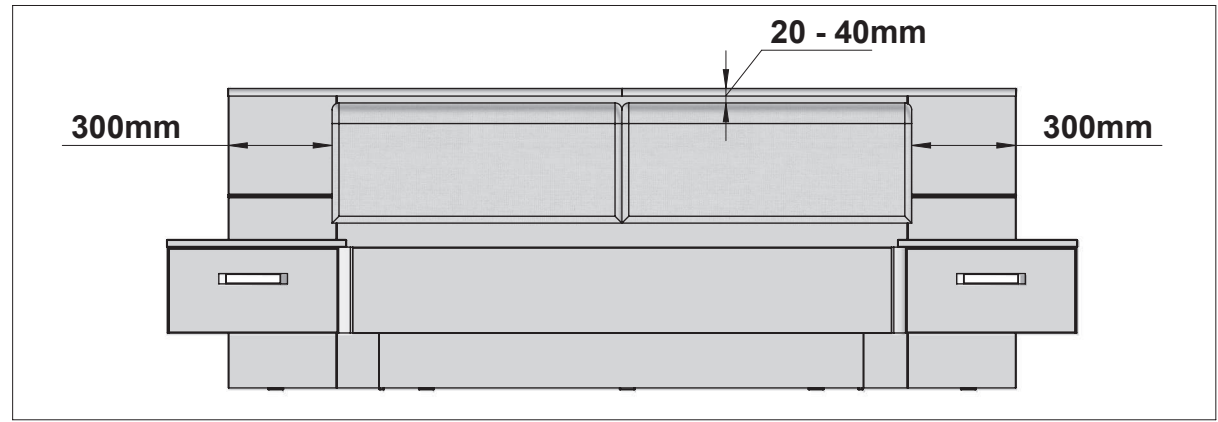

4 x
S30142

20

20

47

48

32