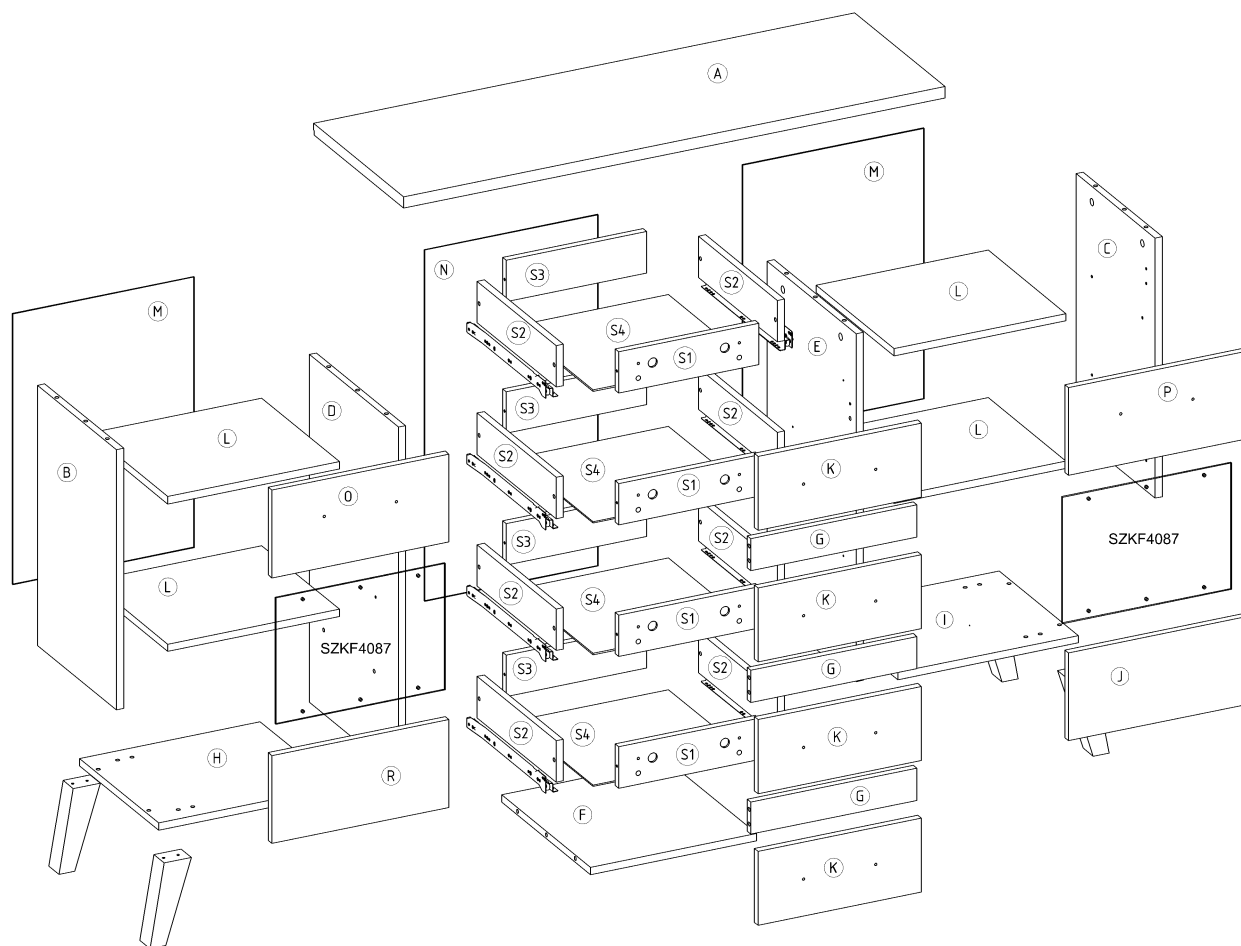

NOR-05 KOMODA 4SW

L-120 H-79 D-42

x 12 AKC00019	x 32 AKC00120	x 32 AKC00004	x 18 AKC00029	x 18 AKC00151	x 18 AKC00004
x 4 ZAW00013	x 16 AKC00023	x 4 AKC00018	x 8 AKC00036	x 68 3,5x16 AKC00026	x 16 3,5x30 AKC00026
x 100 AKC00018	x 1 AKC00017	x 6 UCH00037	x 4 NOG00039	x 4 - 350 mm MEC00412	

1

2

3

4

5

6

7

8

9

x 4

x 4

10