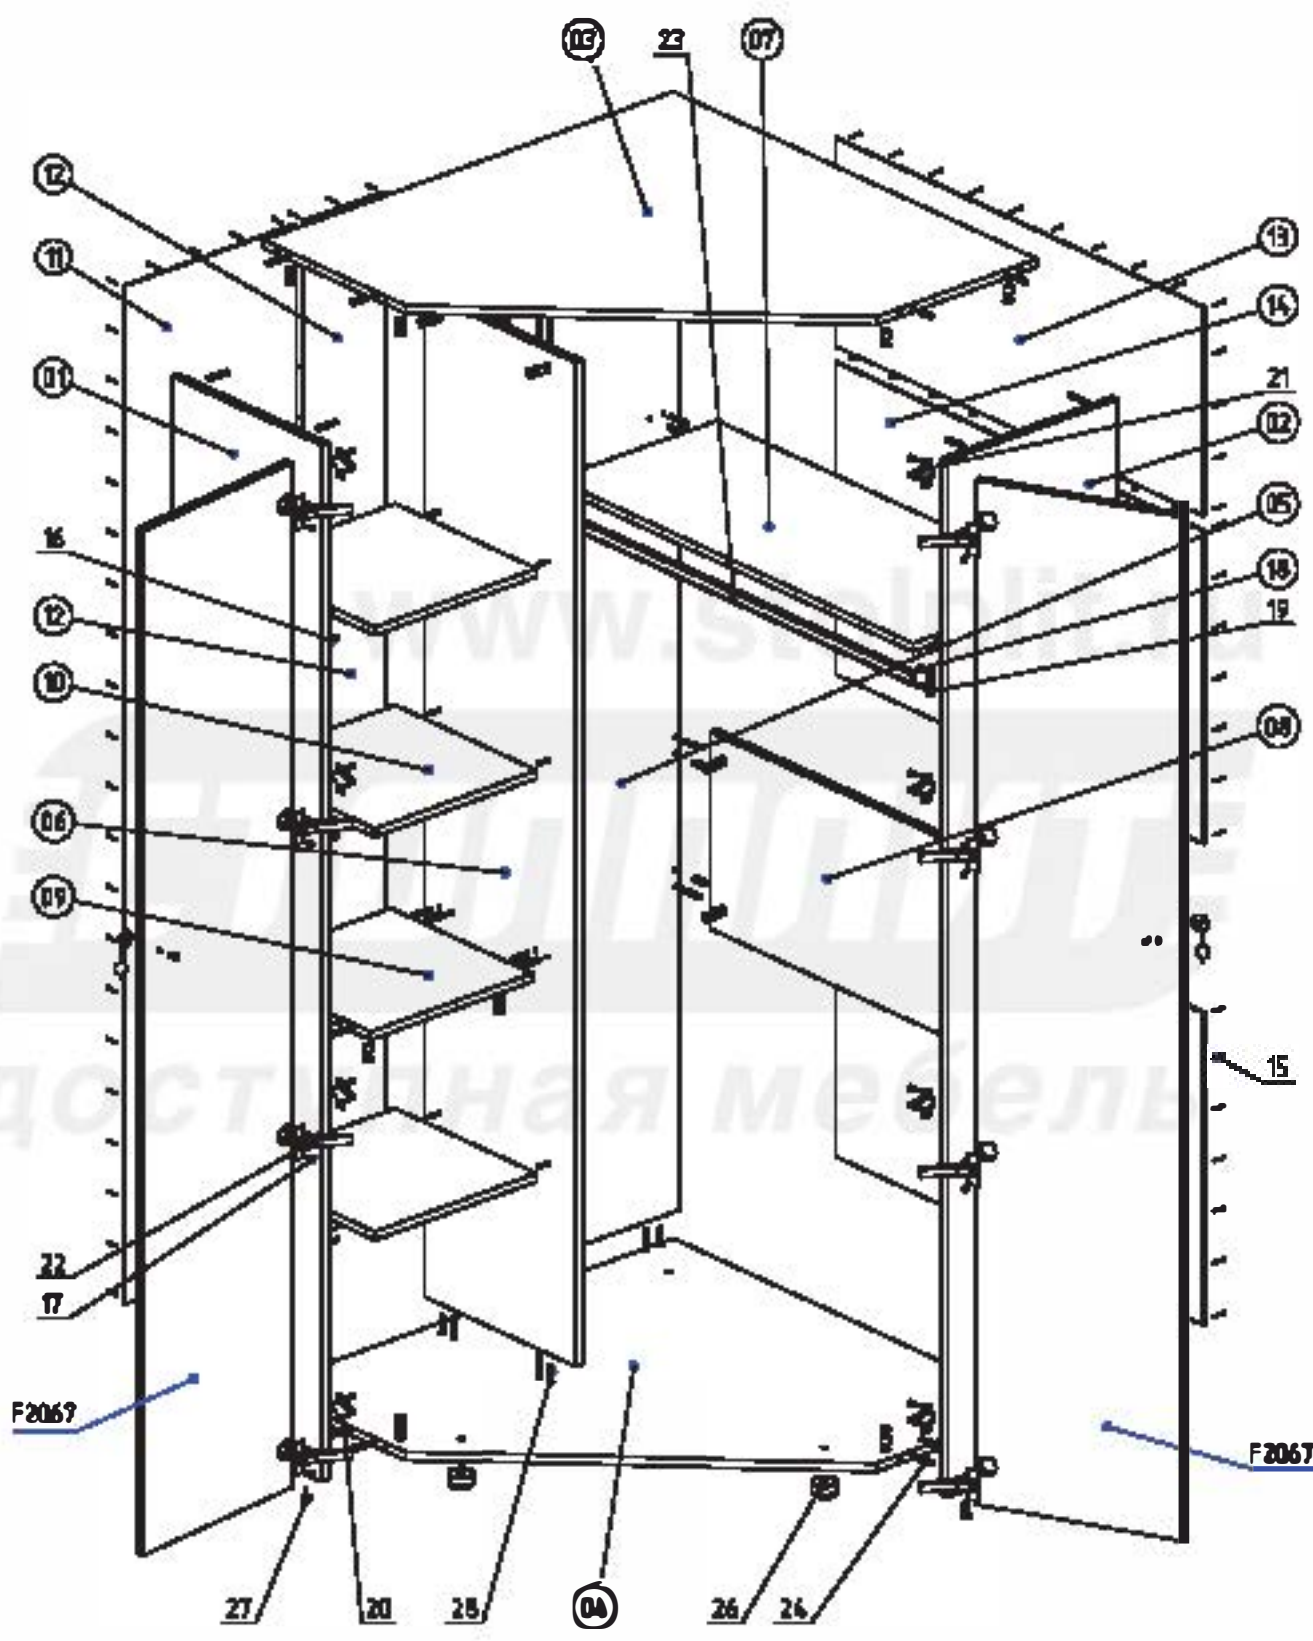

www.stolplit.ru

Поз.	L	B	S	Кол.
01	2000	400	16	1
02	2000	400	16	1
03	964	964	16	1
04	964	964	16	1
05	1937	400	16	1
06	1937	400	16	1
07	948	380	16	1
08	948	380	16	1
09	380	375	16	1
10	380	375	16	3
11	1965	402	3	1
12	1965	190	3	1
13	976	402	3	1
14	976	603	3	2

15	301	1.6x25	-		178
16	405	5.4-X-01	-		12
17	602	4x13	-		16
18	205	4x16	-		4
19	411	-	-		2
20	561	-	-		24
21	404a	9 мм	-		8
22	404	Vklad 45°	-		8
23	412	-	-		1
24	410	Ø8x30	-		28
25	406	Ø7x50	-		4
26	425	PL 04	-		3
27	470	H008 D14	-		4
28	461	-	-		4