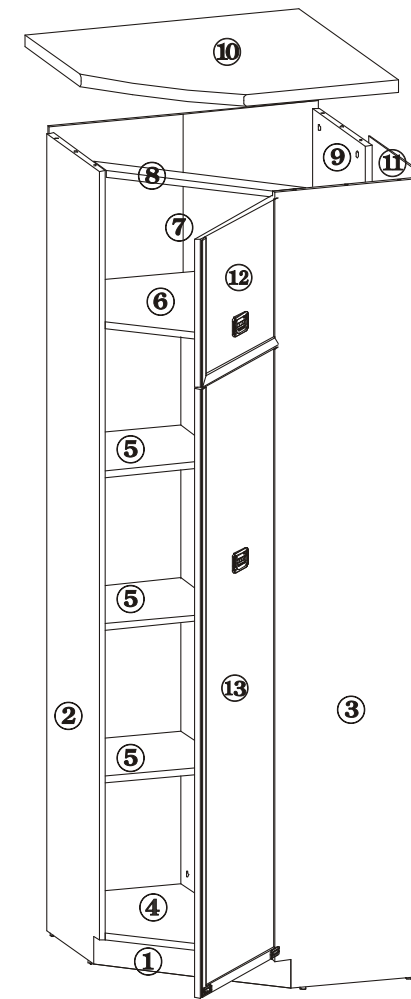

MAGIC

MA9

- (D)** Montageanleitung
- (GB)** Assembly instructions
- (ES)** Instrucciones de instalación
- (FR)** Instructions de montage
- (CZ)** Montážní návod
- (PL)** Instrukcja montażu
- (HU)** Összeszerelési útmutató
- (SK)** Montážny návod
- (RU)** Инструкции по монтажу
- (IT)** Istruzioni di montaggio
- (RO)** Instrucțiuni de asamblare
- (TR)** Montaj talimatı
- (NL)** Handleiding voor de montage

1940/680/680

Lp.	A	Lp.	A
8	542x59		
7	1852x664	15	482x174
6	654x654	14	1445x354
5	312x320	13	1454x423
4	654x654	12	353x423
3	1906x357	11	1852x331
2	1906x357	10	674x674
1	504x68	9	1906x354

2x		Z7																																	
5x		W2	12x		B4	5x		Z6	4x		A1	13x		K1	5x		Z3	24x		Z5	2x		H1	2x		N2									
14x		A3	3,5x16			2x		U1	80x		G2	8x		A2	4x13			1x		K4	24x		M1	24x		T1	29,5			6x		N1	1x		Z1